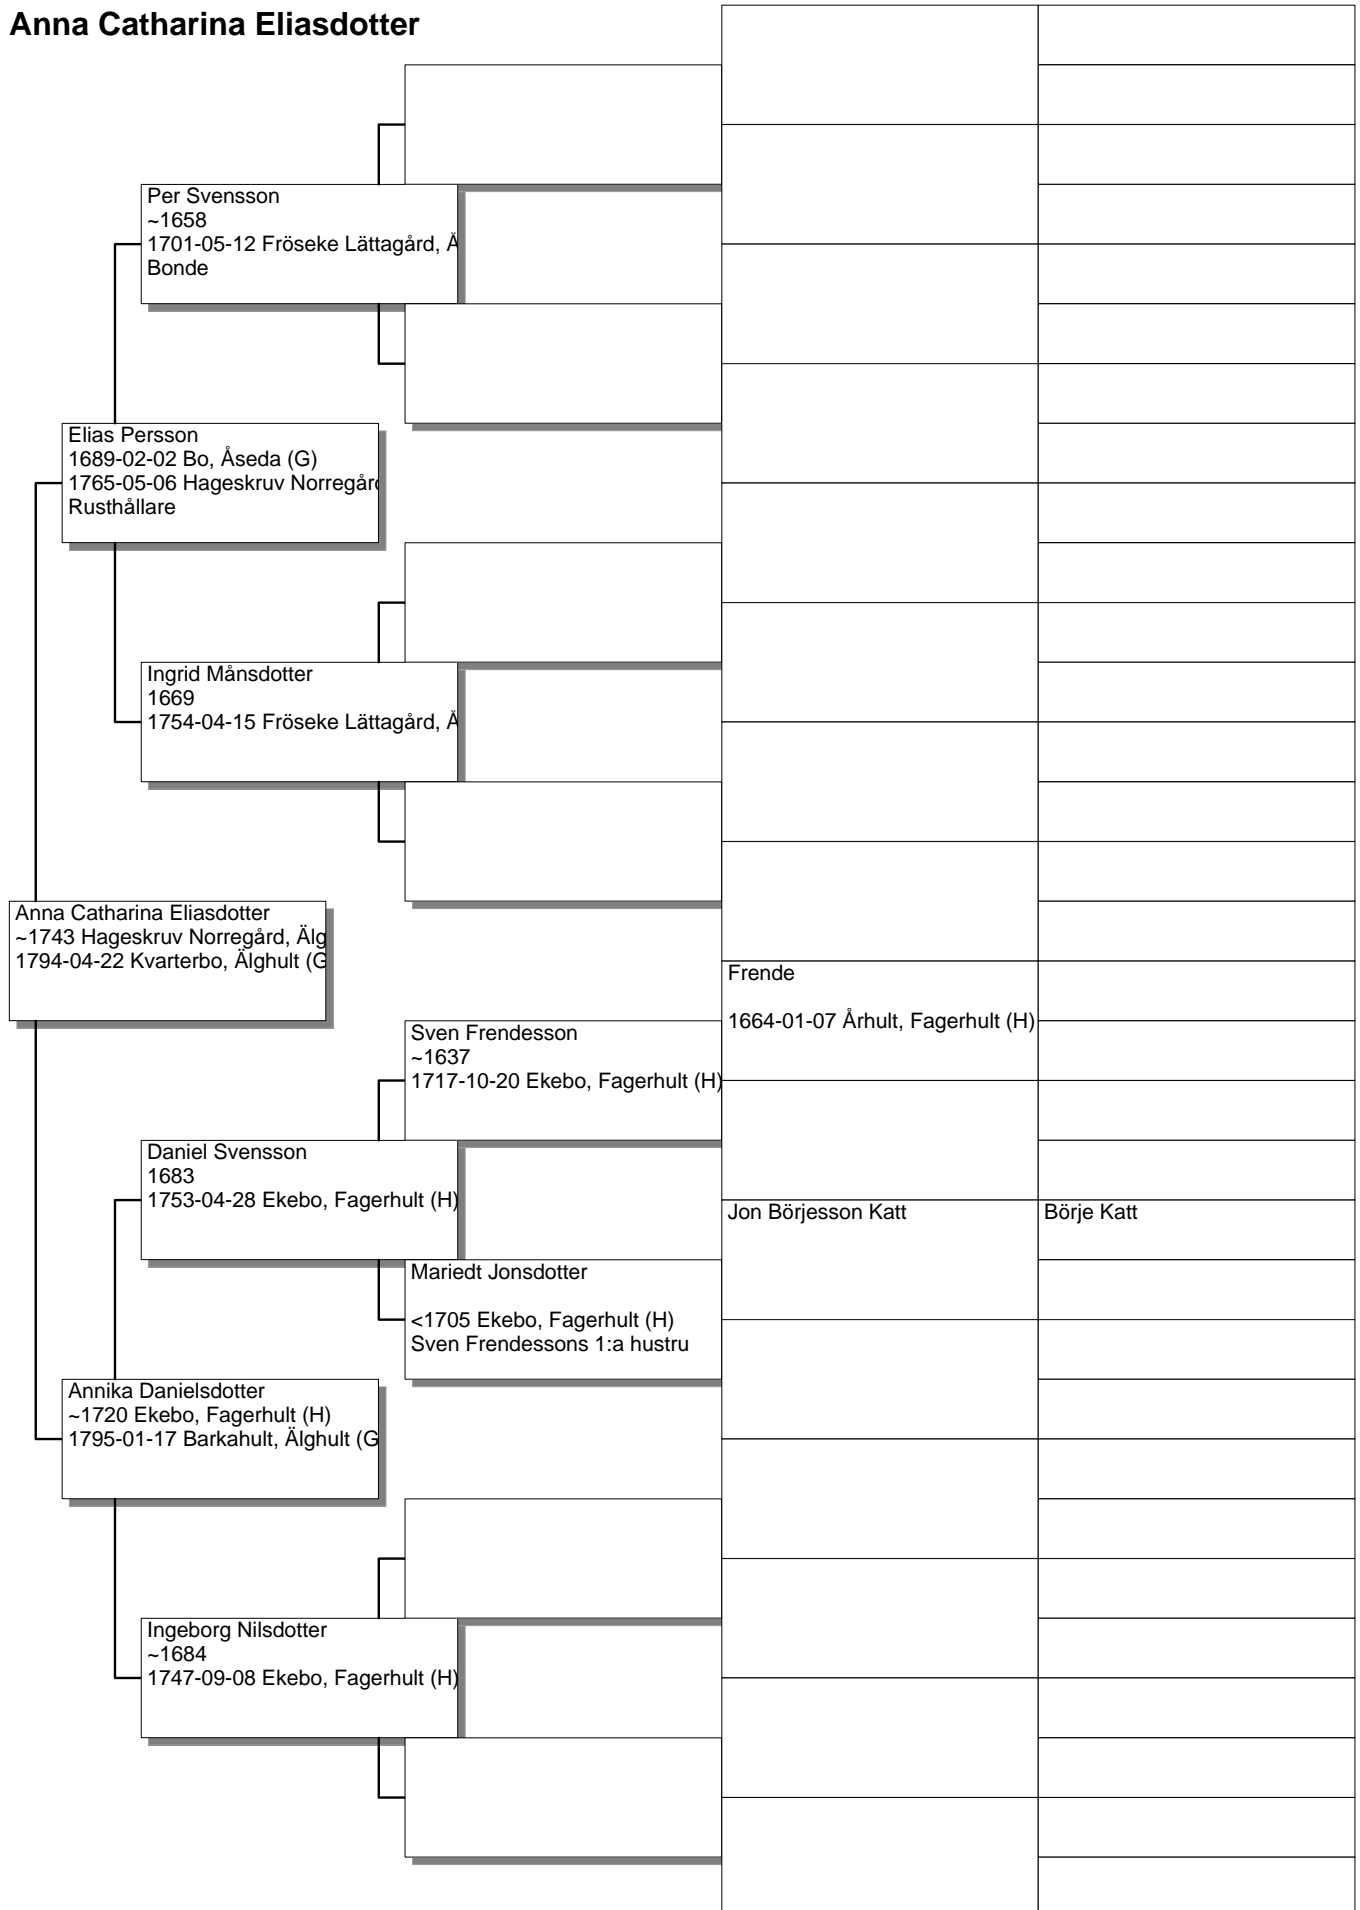

Antavla

Anna Catharina Eliasdotter