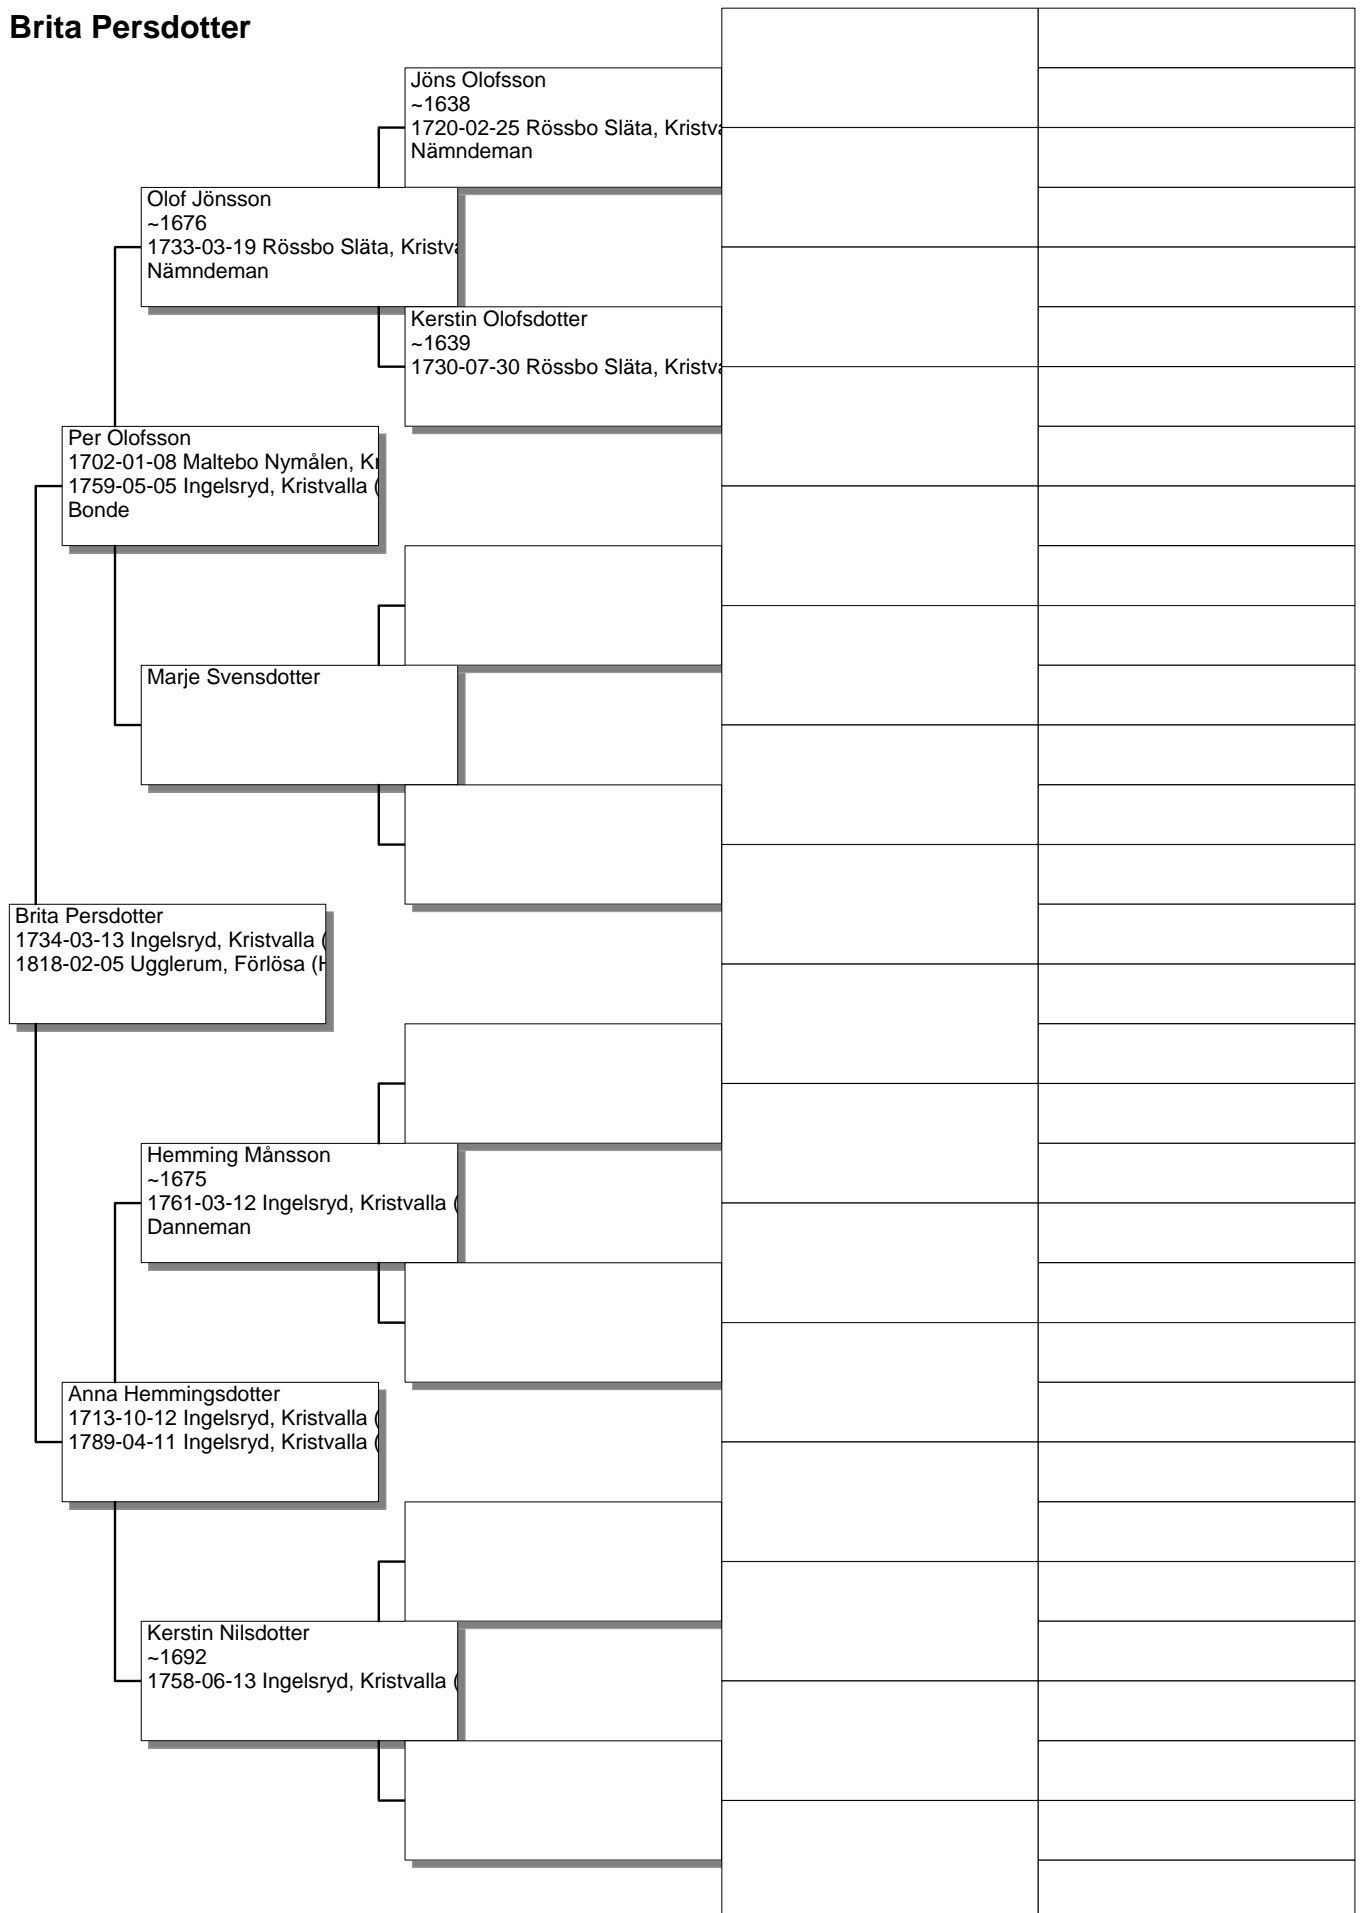

Antavla

John Axel Emanuel Gustafsson

Antavla

Nils Persson

Antavla

Annika Jonsdotter

Antavla

Brita Persdotter

Antavla

Olof Persson

Antavla

Anna Danielsdotter

Antavla

Jon Larsson

Antavla

Jöns Olofsson

Antavla

Anna Persdotter

Antavla

Måns Larsson

Antavla

Jon Olofsson

Antavla

Elin Johansdotter

Antavla

Sven Jonsson Törnqvist

Antavla

Karin Andersdotter

Antavla

Sven Svensson Gruf

Antavla

Brodde Nilsson