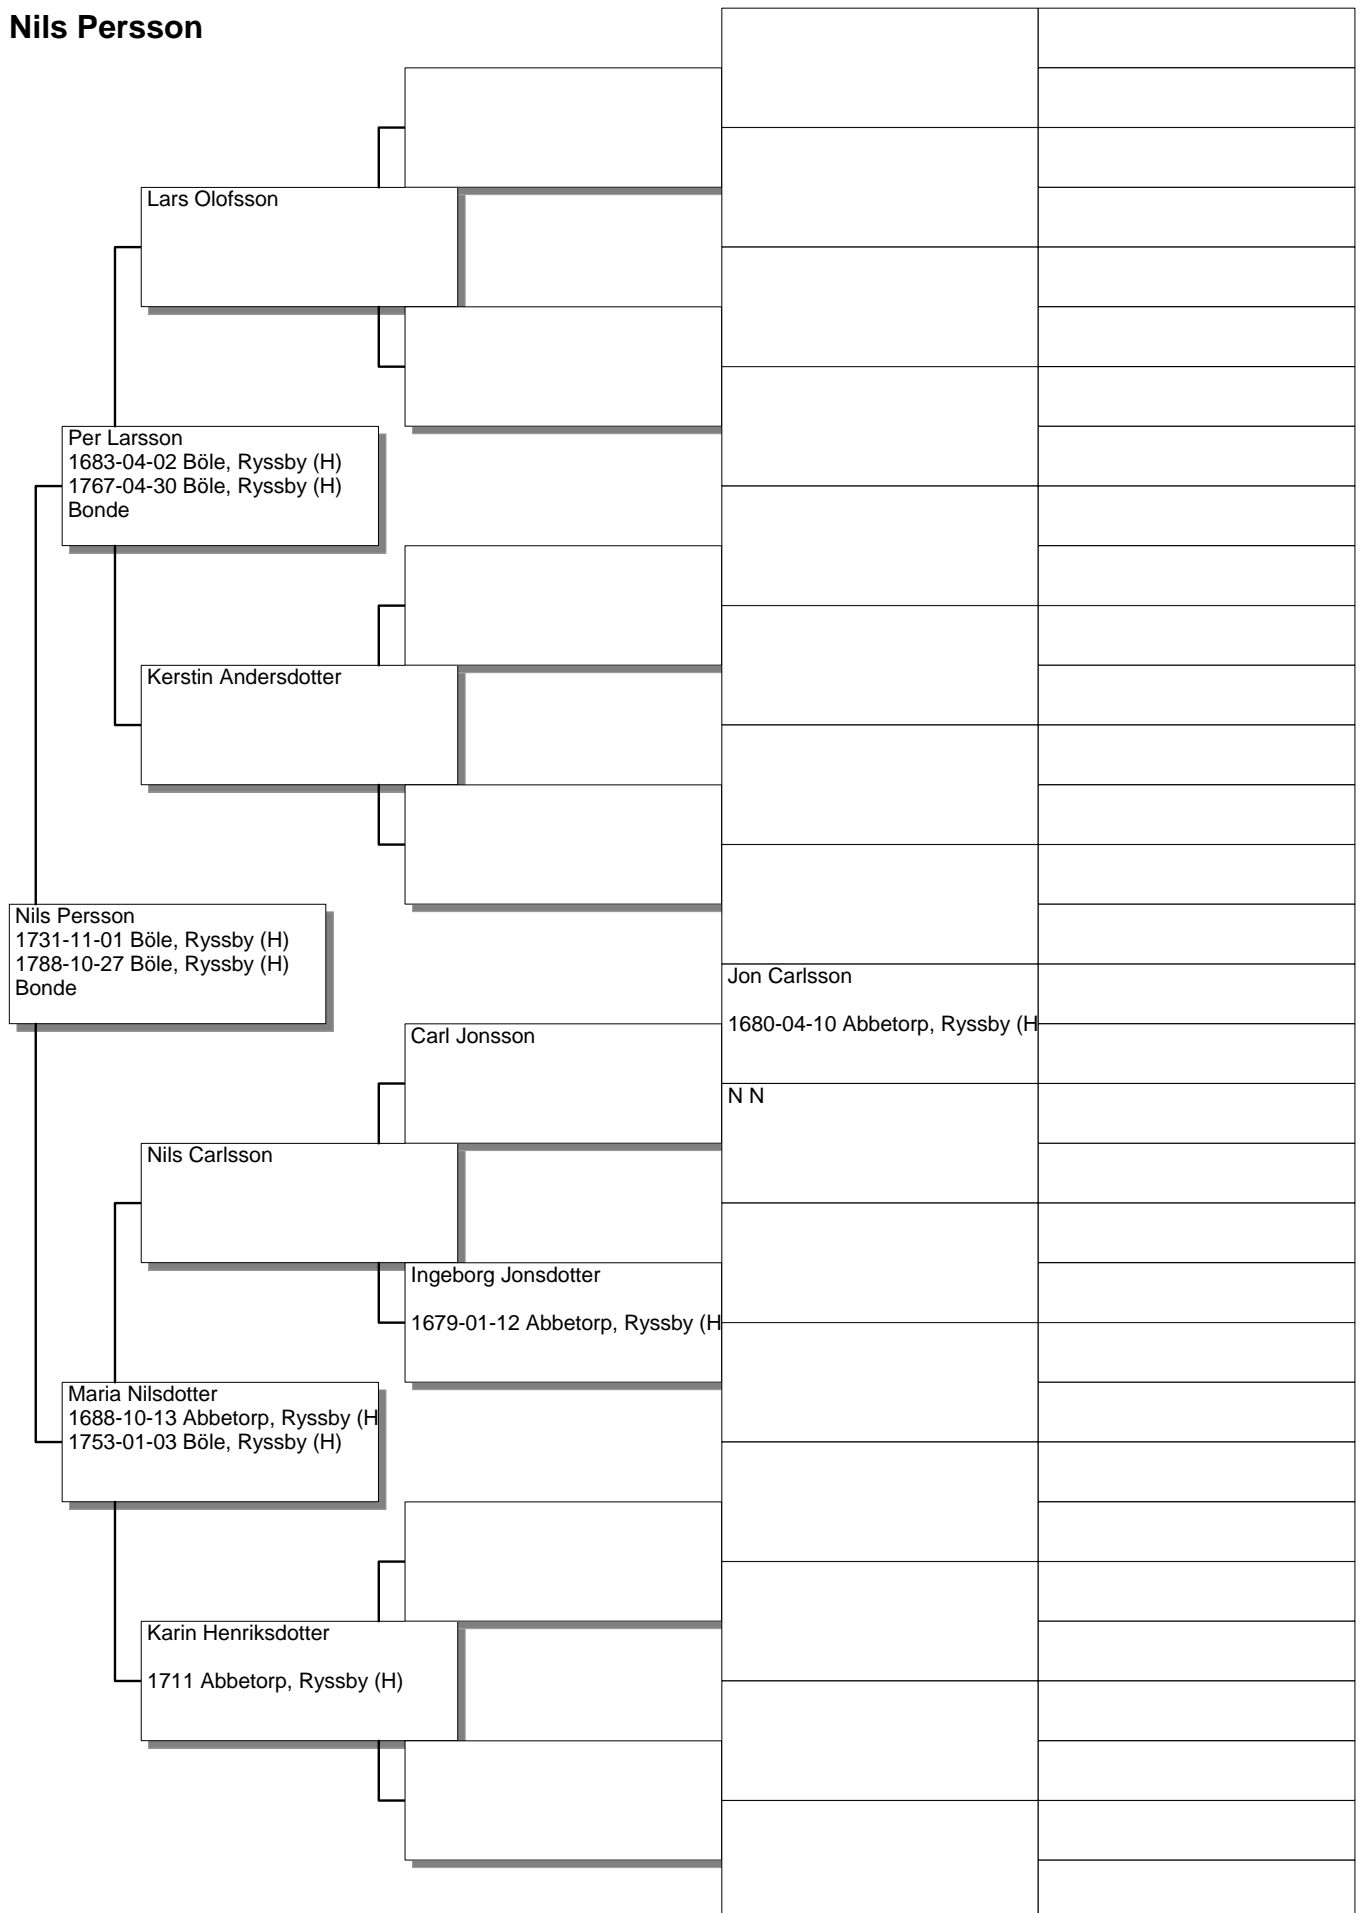

Antavla

John Axel Emanuel Gustafsson

Antavla

Nils Persson

Antavla

Annika Jonsdotter

Antavla

Brita Persdotter

Antavla

Olof Persson

Antavla

Anna Danielsdotter

Antavla

Jon Larsson

Antavla

Jöns Olofsson