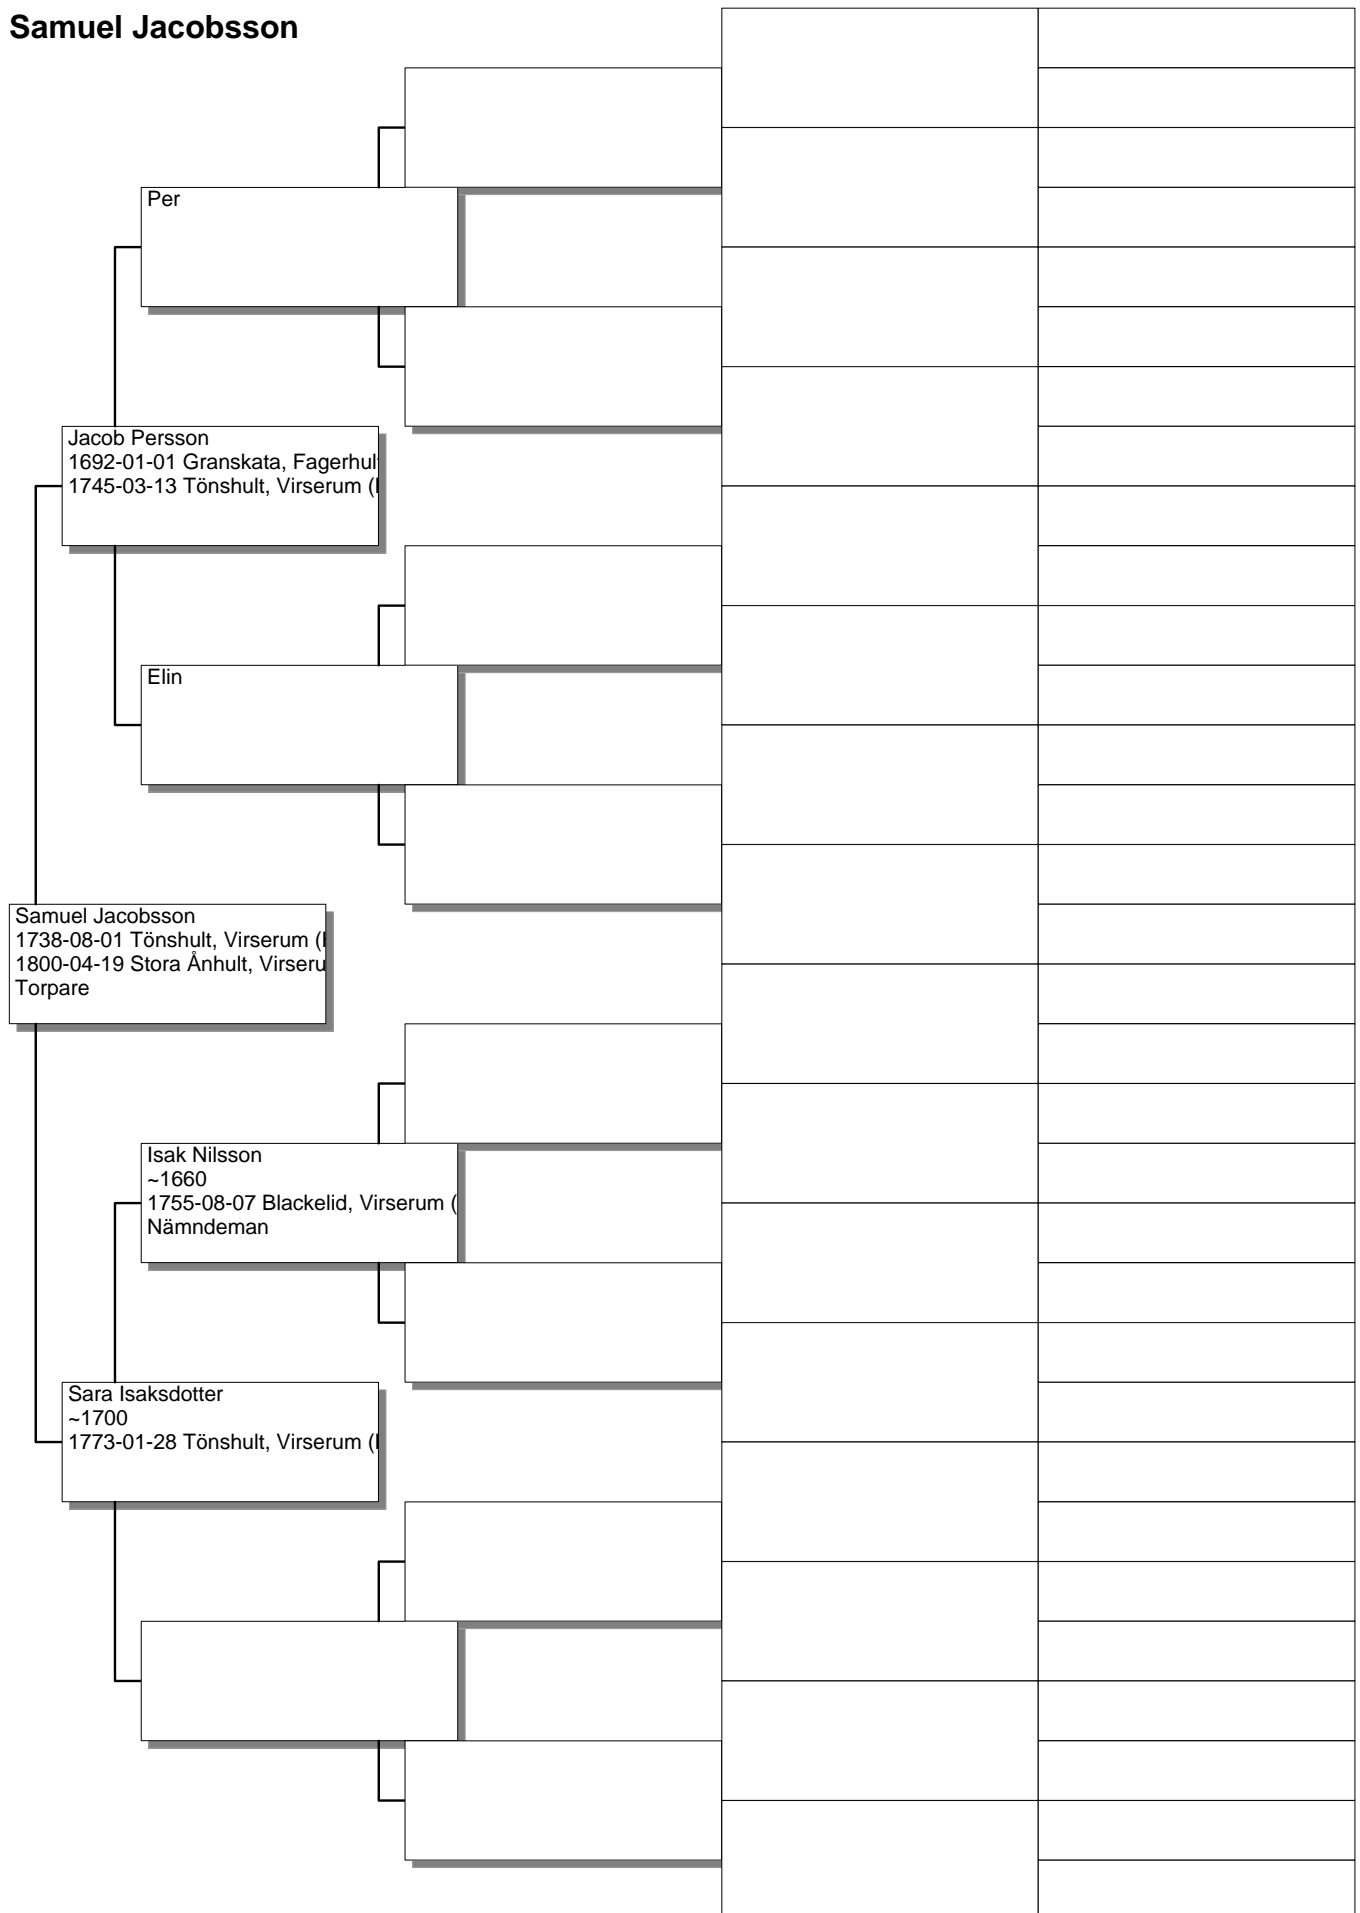

Antavla

Samuel Jacobsson