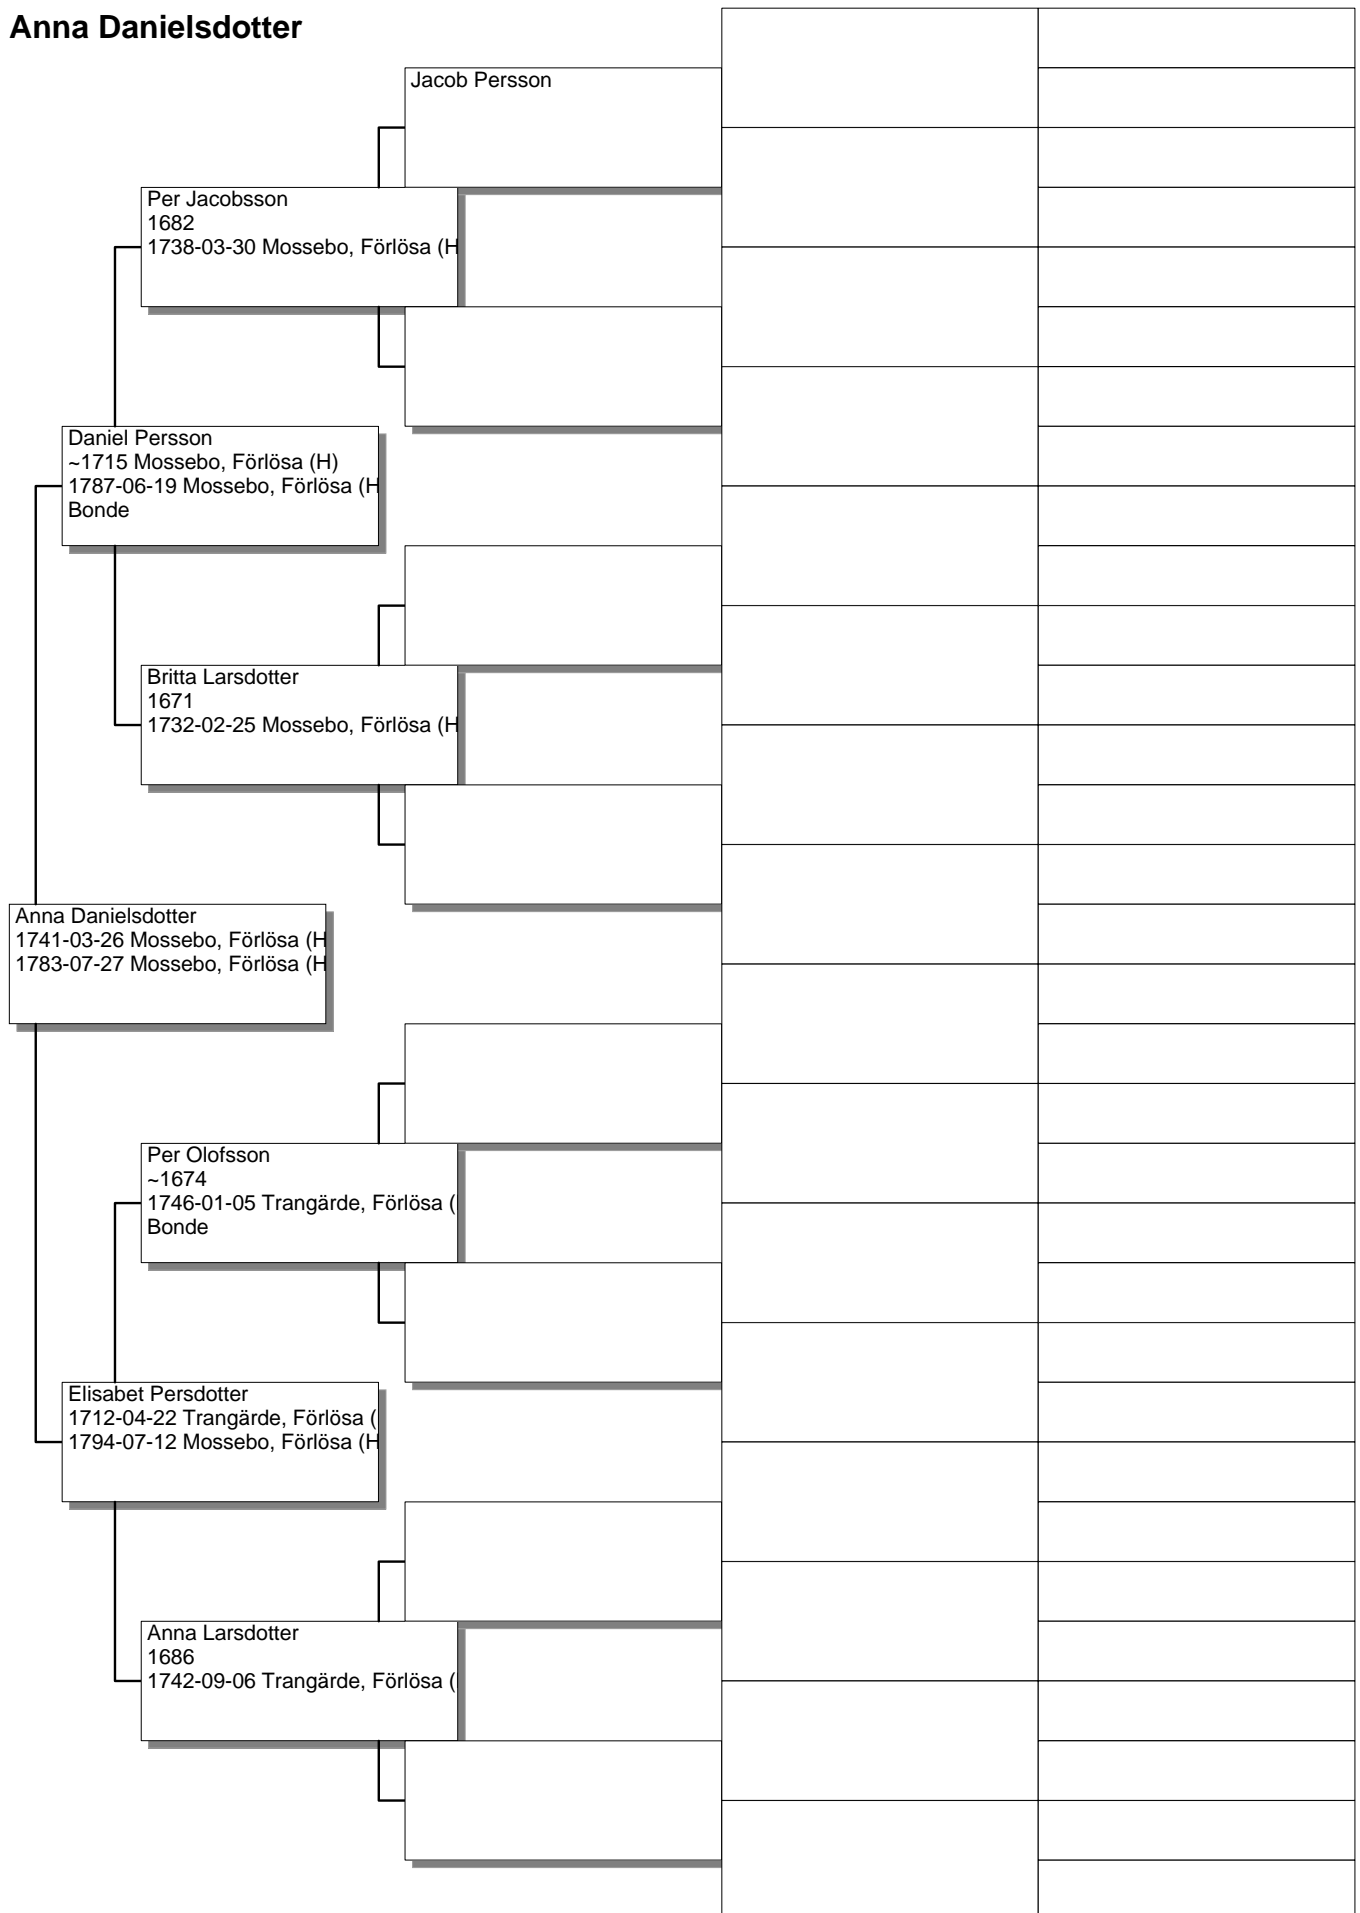

Antavla

John Axel Emanuel Gustafsson

Antavla

Nils Persson

Antavla

Annika Jonsdotter

Antavla

Brita Persdotter

Antavla

Olof Persson

Antavla

Anna Danielsdotter

Antavla

Jon Larsson

Antavla

Jöns Olofsson