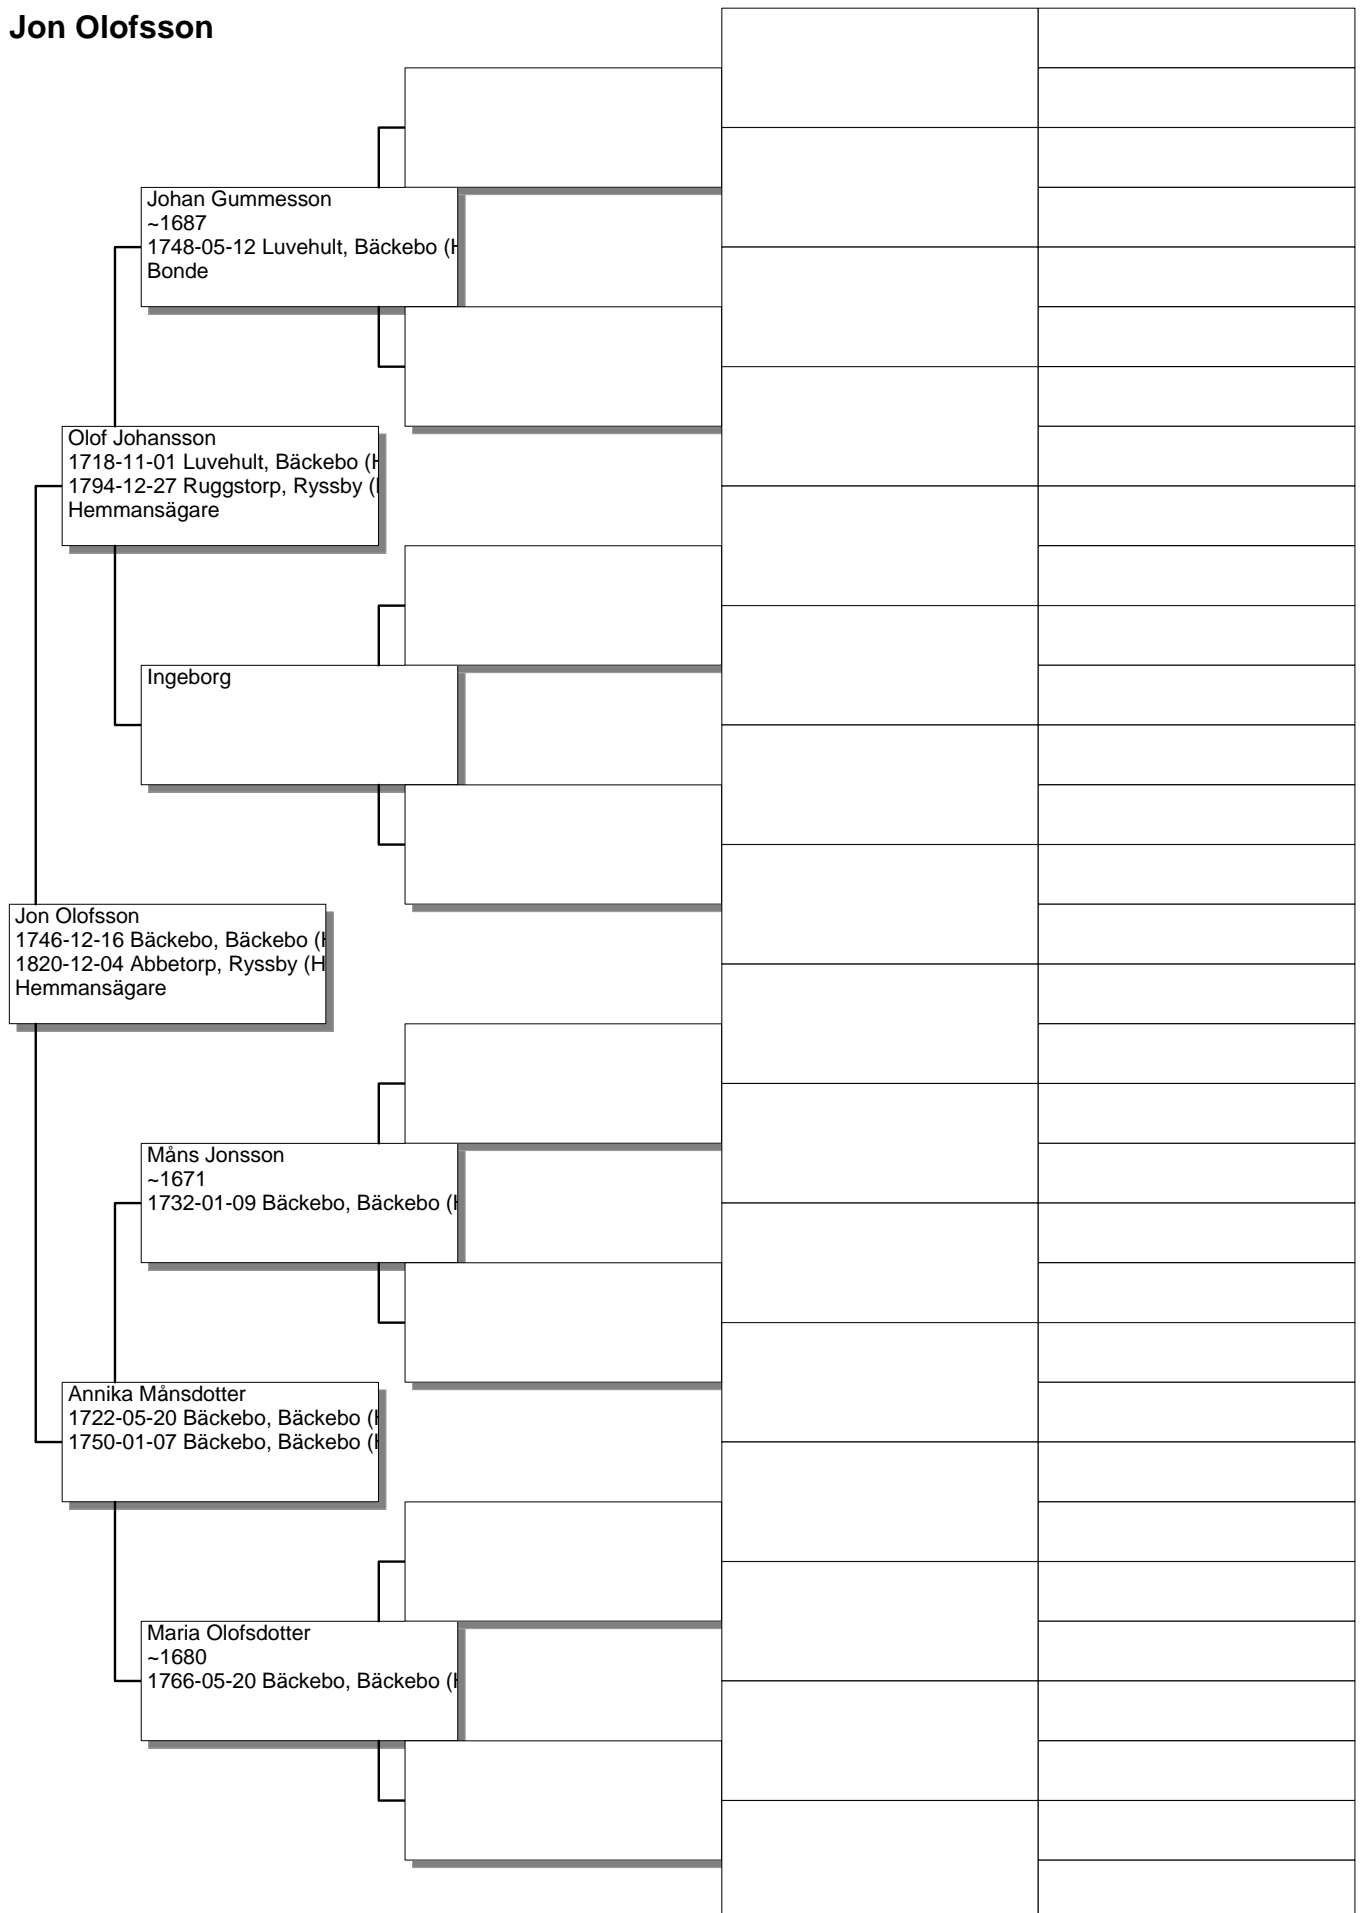

Antavla

Anna Persdotter

Antavla

Måns Larsson

Antavla

Jon Olofsson

Antavla

Elin Johansdotter

Antavla

Sven Jonsson Törnqvist

Antavla

Karin Andersdotter

Antavla

Sven Svensson Gruf

Antavla

Brodde Nilsson