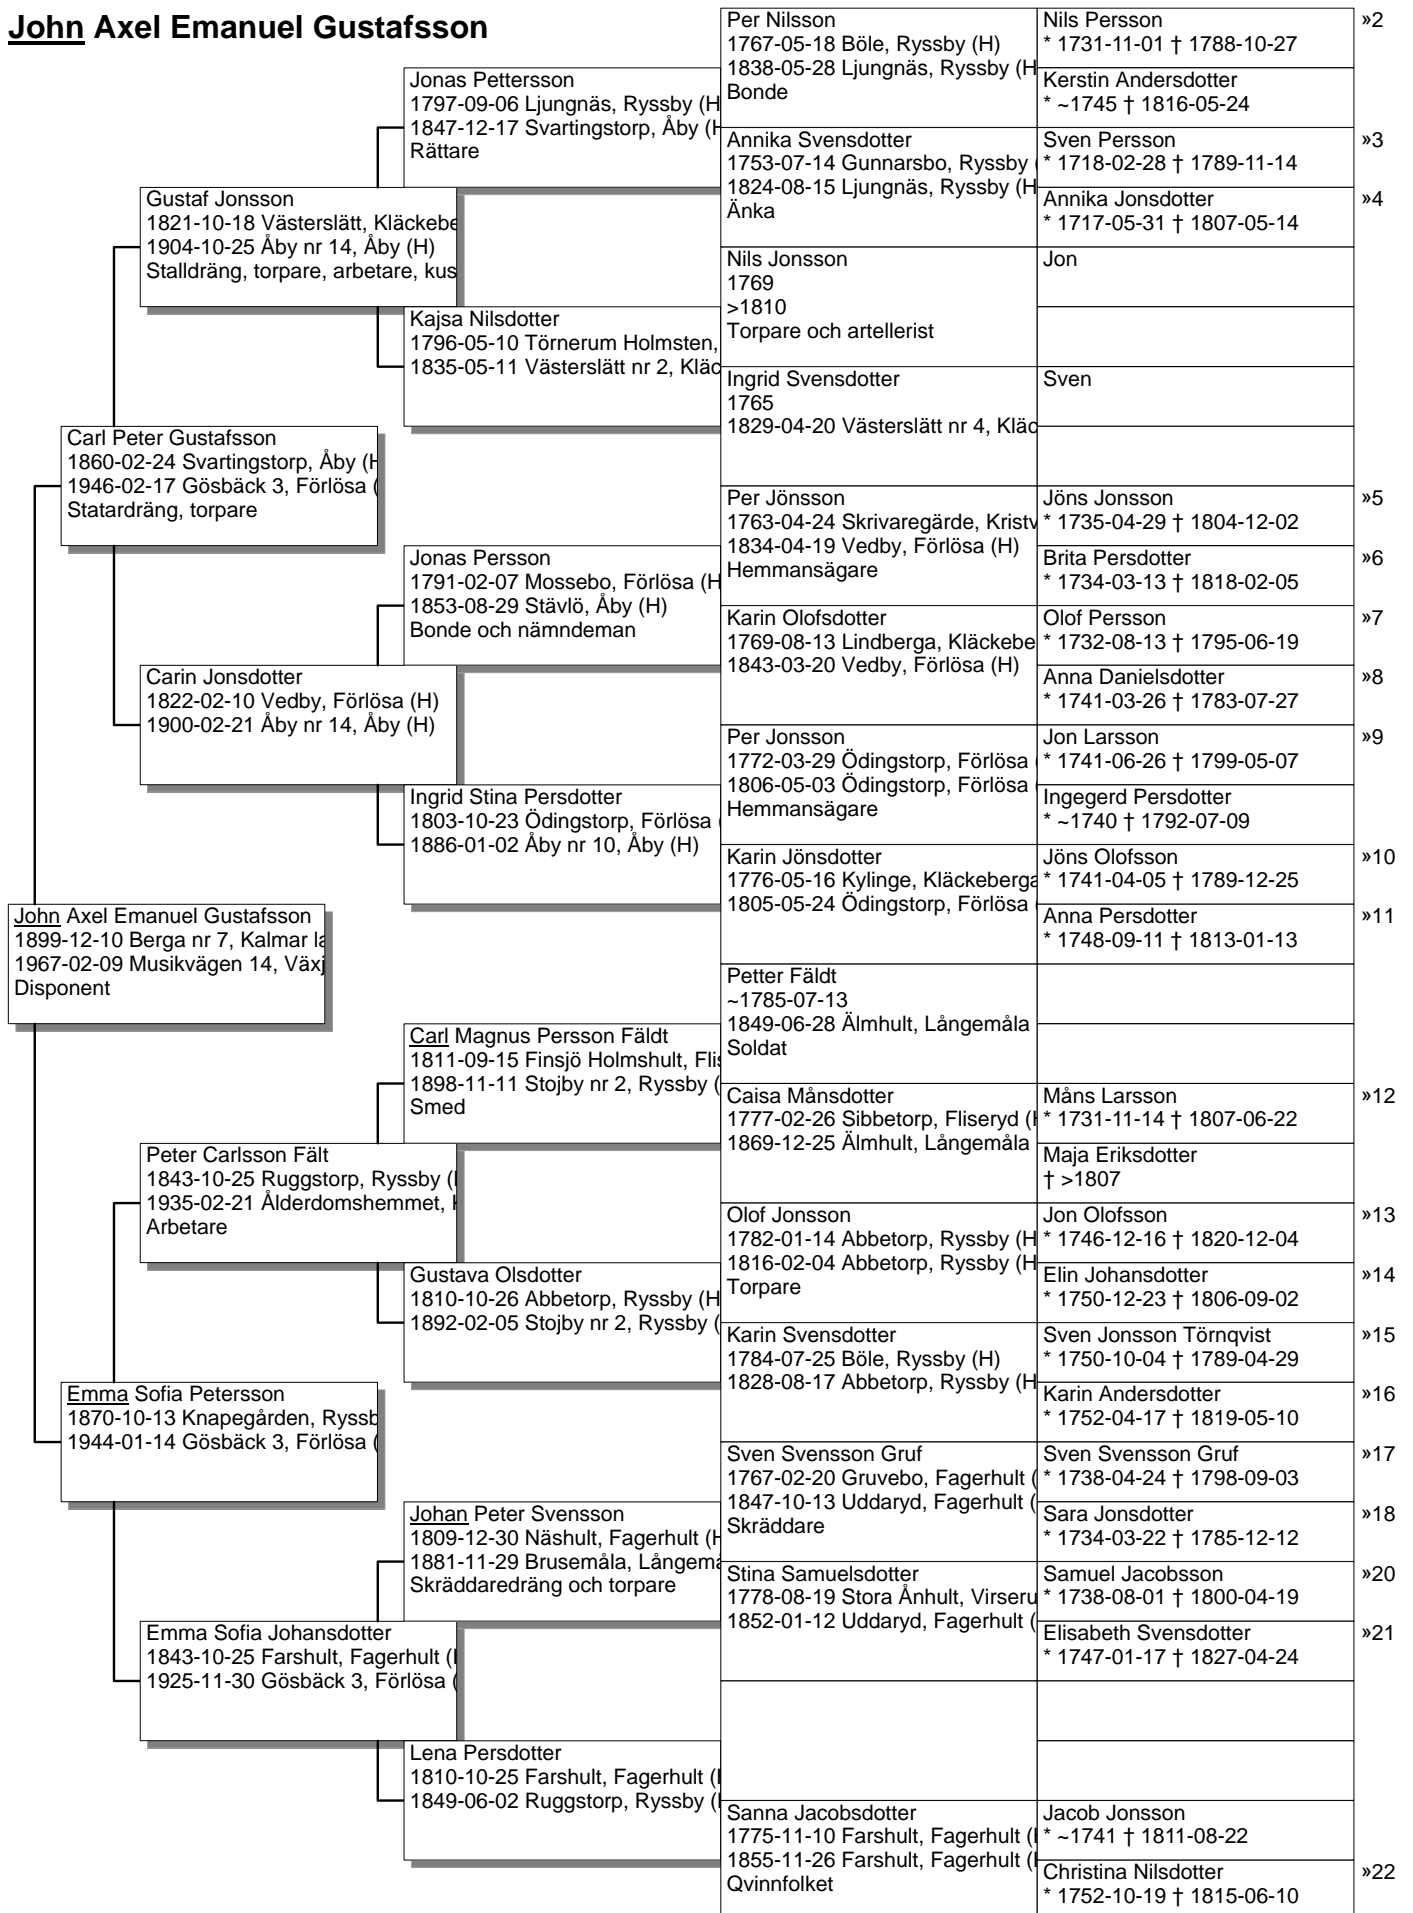

Antavla

John Axel Emanuel Gustafsson

Antavla

Nils Persson

Antavla

Annika Jonsdotter

Antavla

Brita Persdotter

Antavla

Olof Persson

Antavla

Anna Danielsdotter

Antavla

Jon Larsson

Antavla

Jöns Olofsson

Antavla

Anna Persdotter

Antavla

Måns Larsson

Antavla

Jon Olofsson

Antavla

Elin Johansdotter

Antavla

Sven Jonsson Törnqvist

Antavla

Karin Andersdotter

Antavla

Sven Svensson Gruf

Antavla

Brodde Nilsson