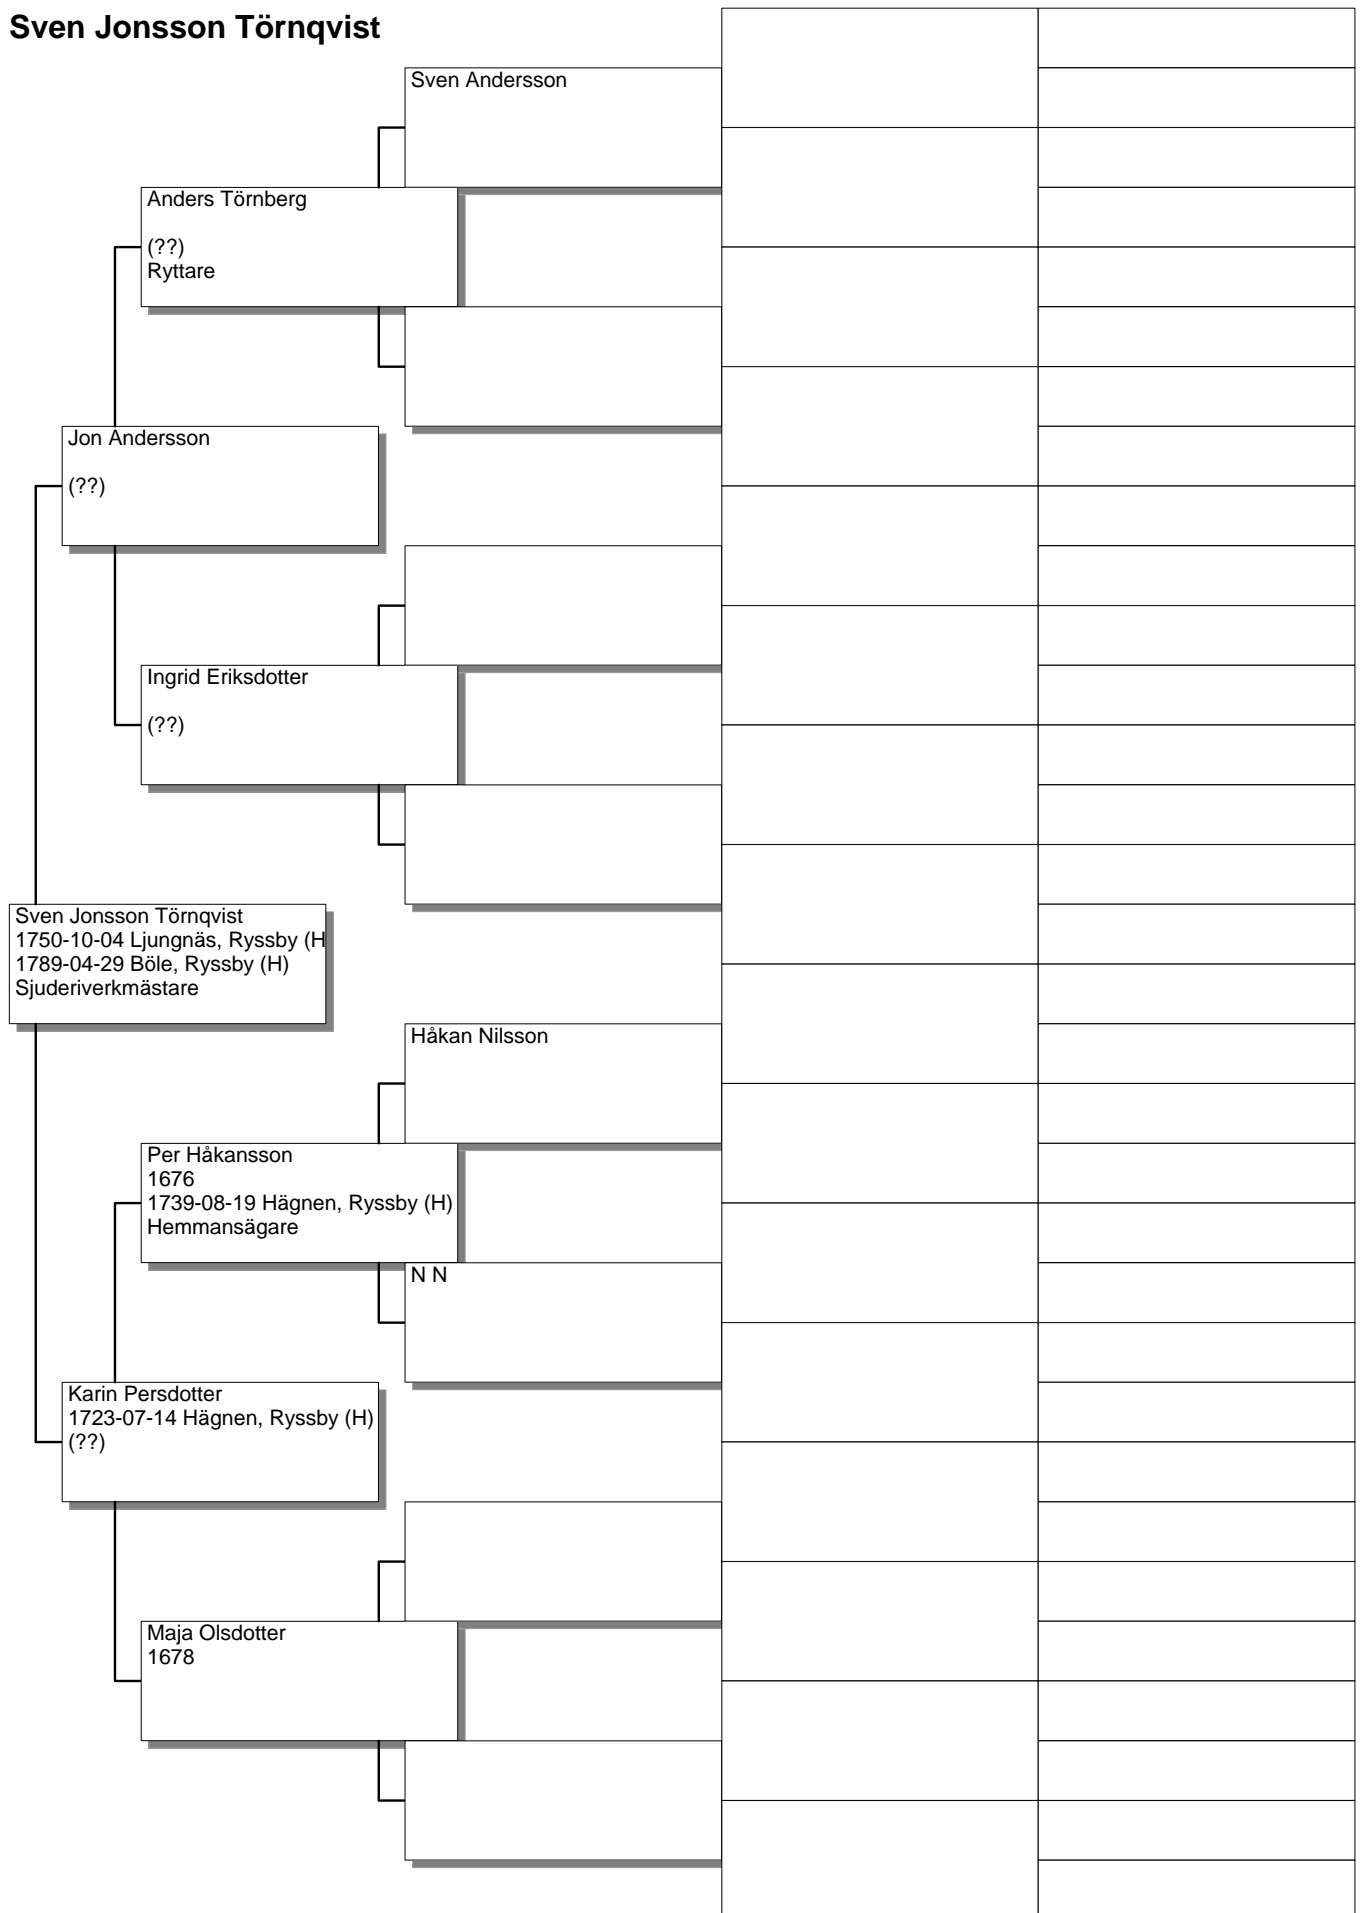

Antavla

Sven Jonsson Törnqvist