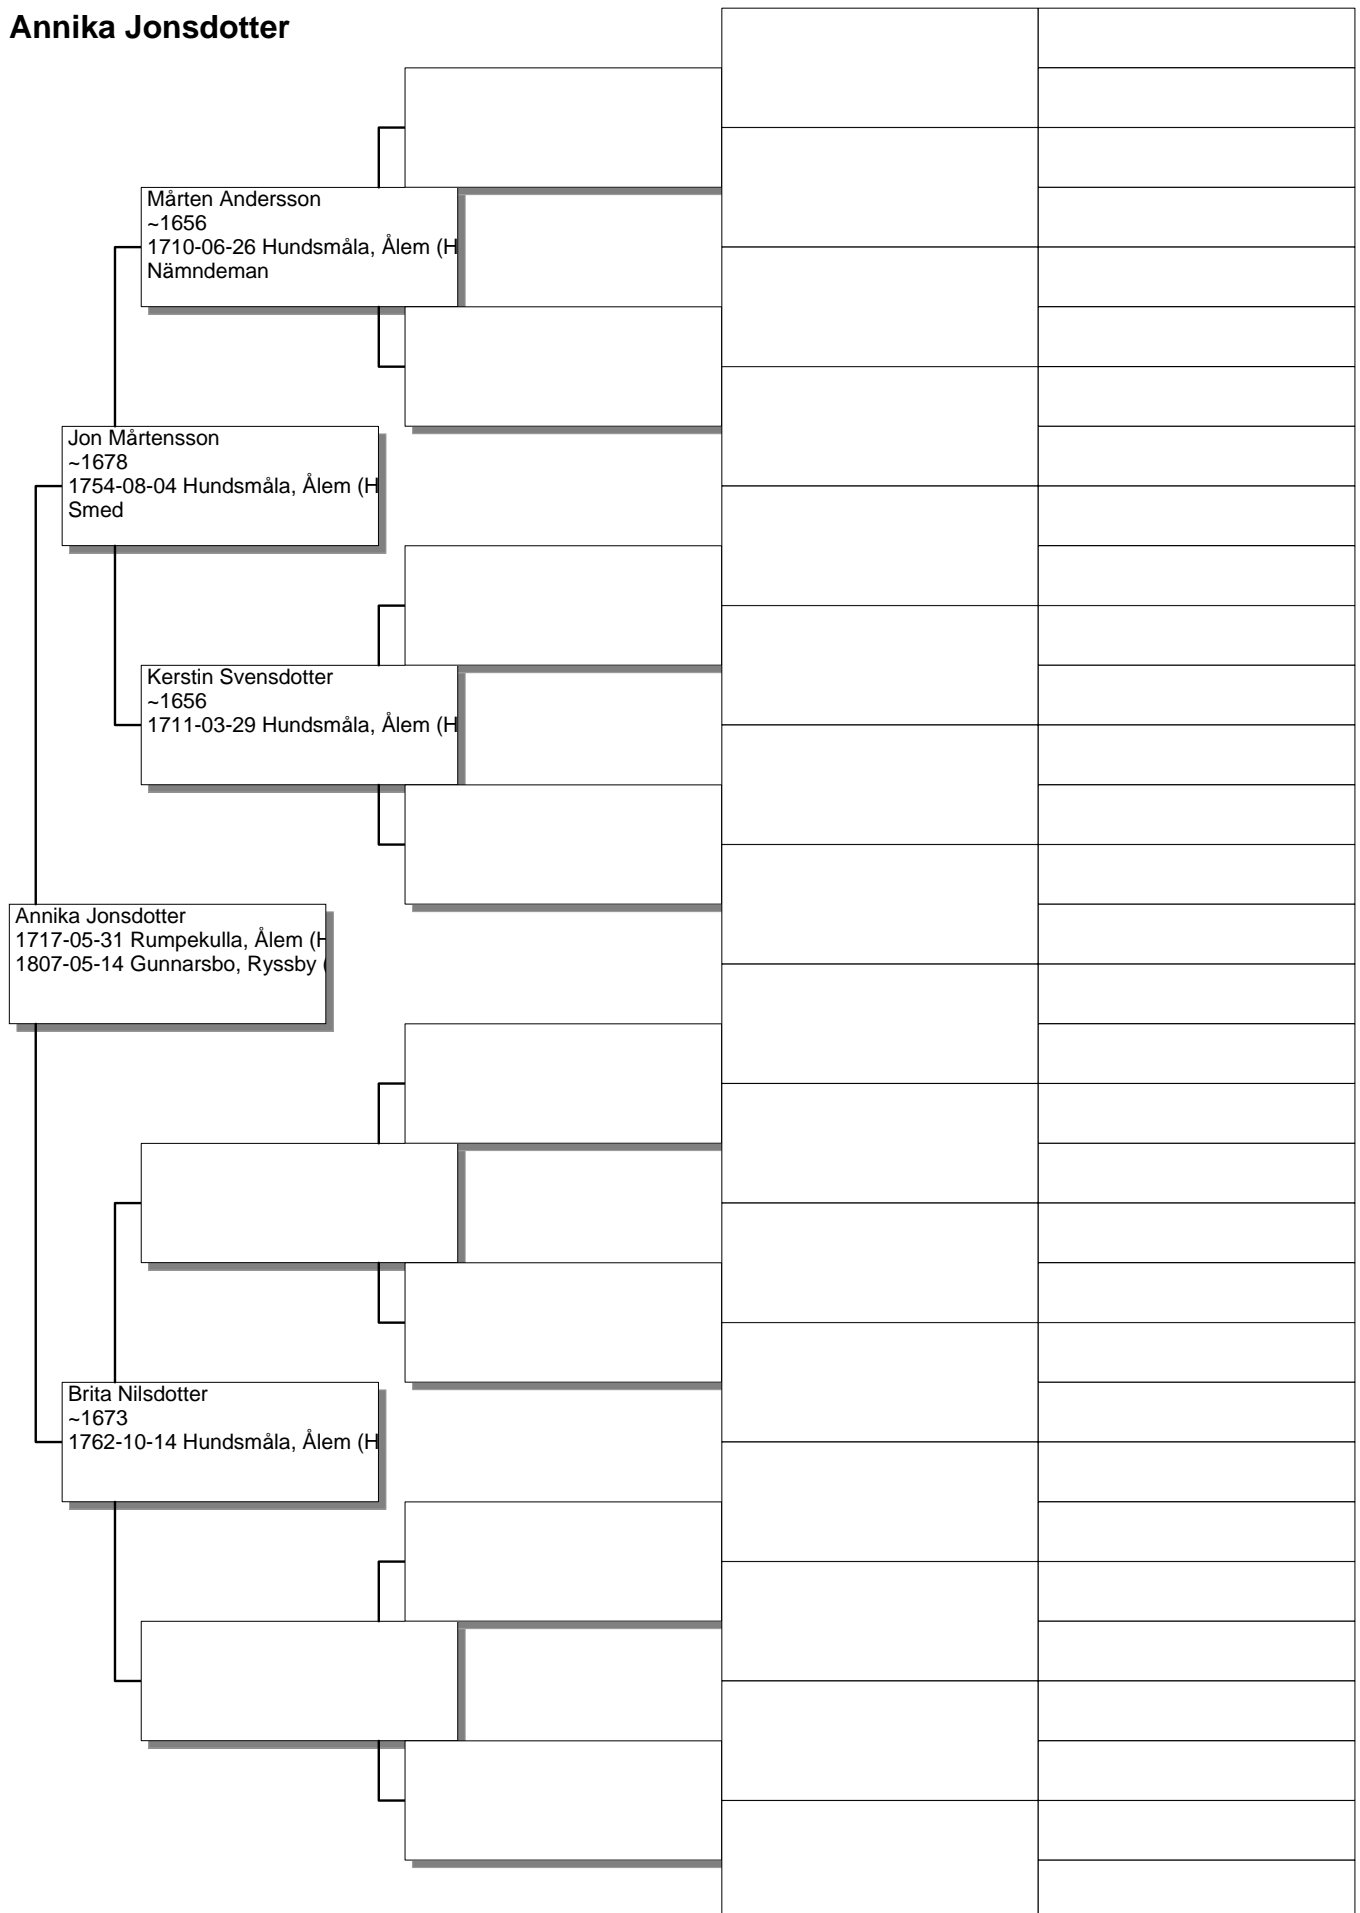

Antavla

John Axel Emanuel Gustafsson

Antavla

Nils Persson

Antavla

Annika Jonsdotter

Antavla

Brita Persdotter

Antavla

Olof Persson

Antavla

Anna Danielsdotter

Antavla

Jon Larsson

Antavla

Jöns Olofsson