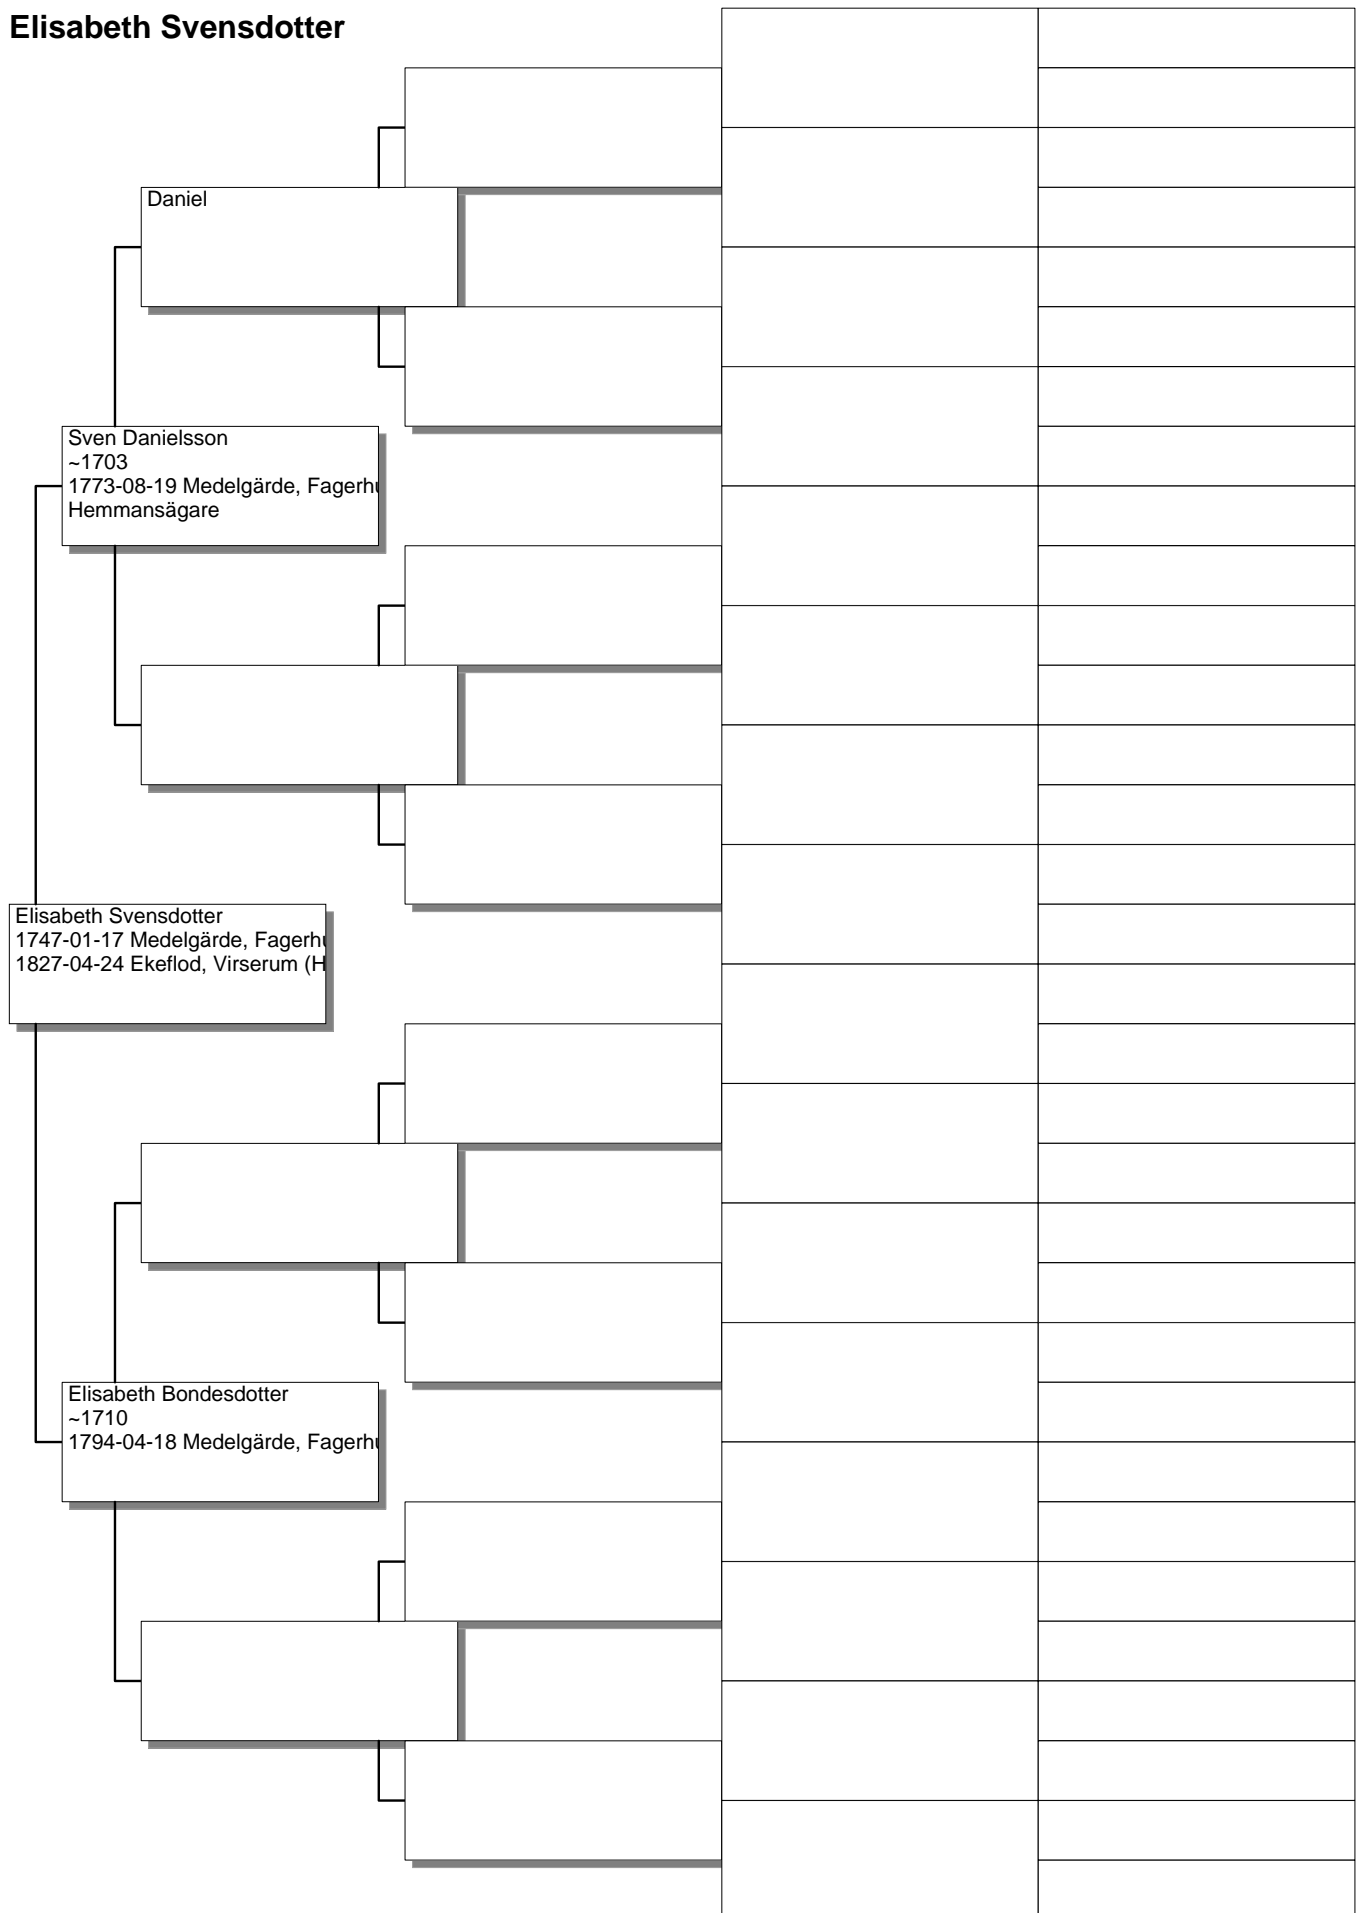

Antavla

Sven Jonsson Törnqvist

Antavla

Karin Andersdotter

Antavla

Sven Svensson Gruf

Antavla

Brodde Nilsson

Antavla

Samuel Jacobsson

Antavla

Elisabeth Svensdotter

Antavla

Christina Nilsson

Antavla

Brodde Nilsson