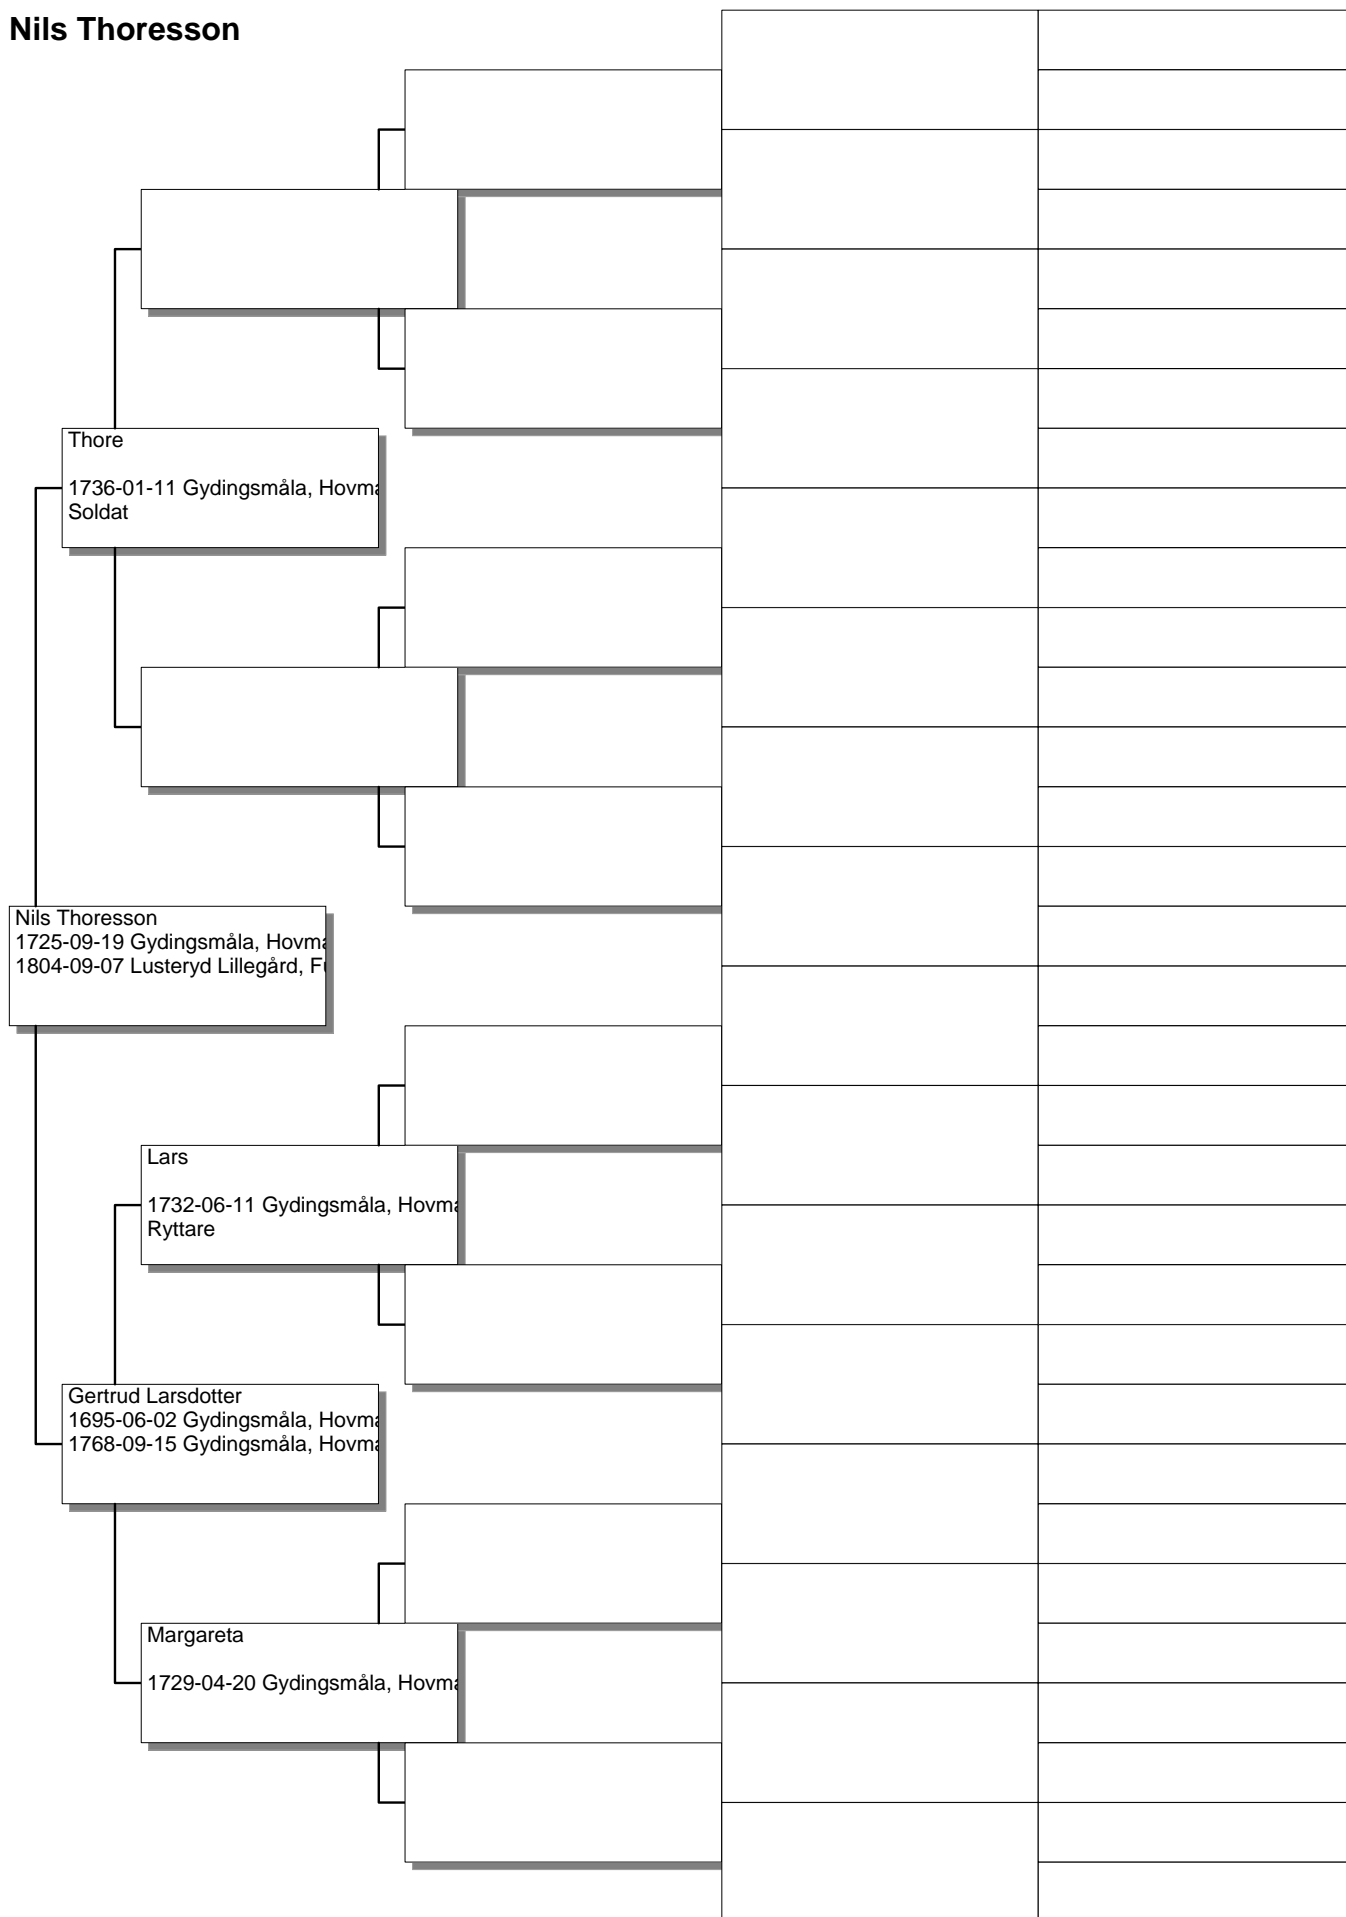

Antavla

Gumme Månsson

Antavla

Märtha Svendsdotter

Antavla

Per Nilsson Skalle

Antavla

Anders Månsson

Antavla

Lisbet Jonsdotter

Antavla

Nils Thoresson

Antavla

Maria Jonasdatter

Antavla

Måns Andersson