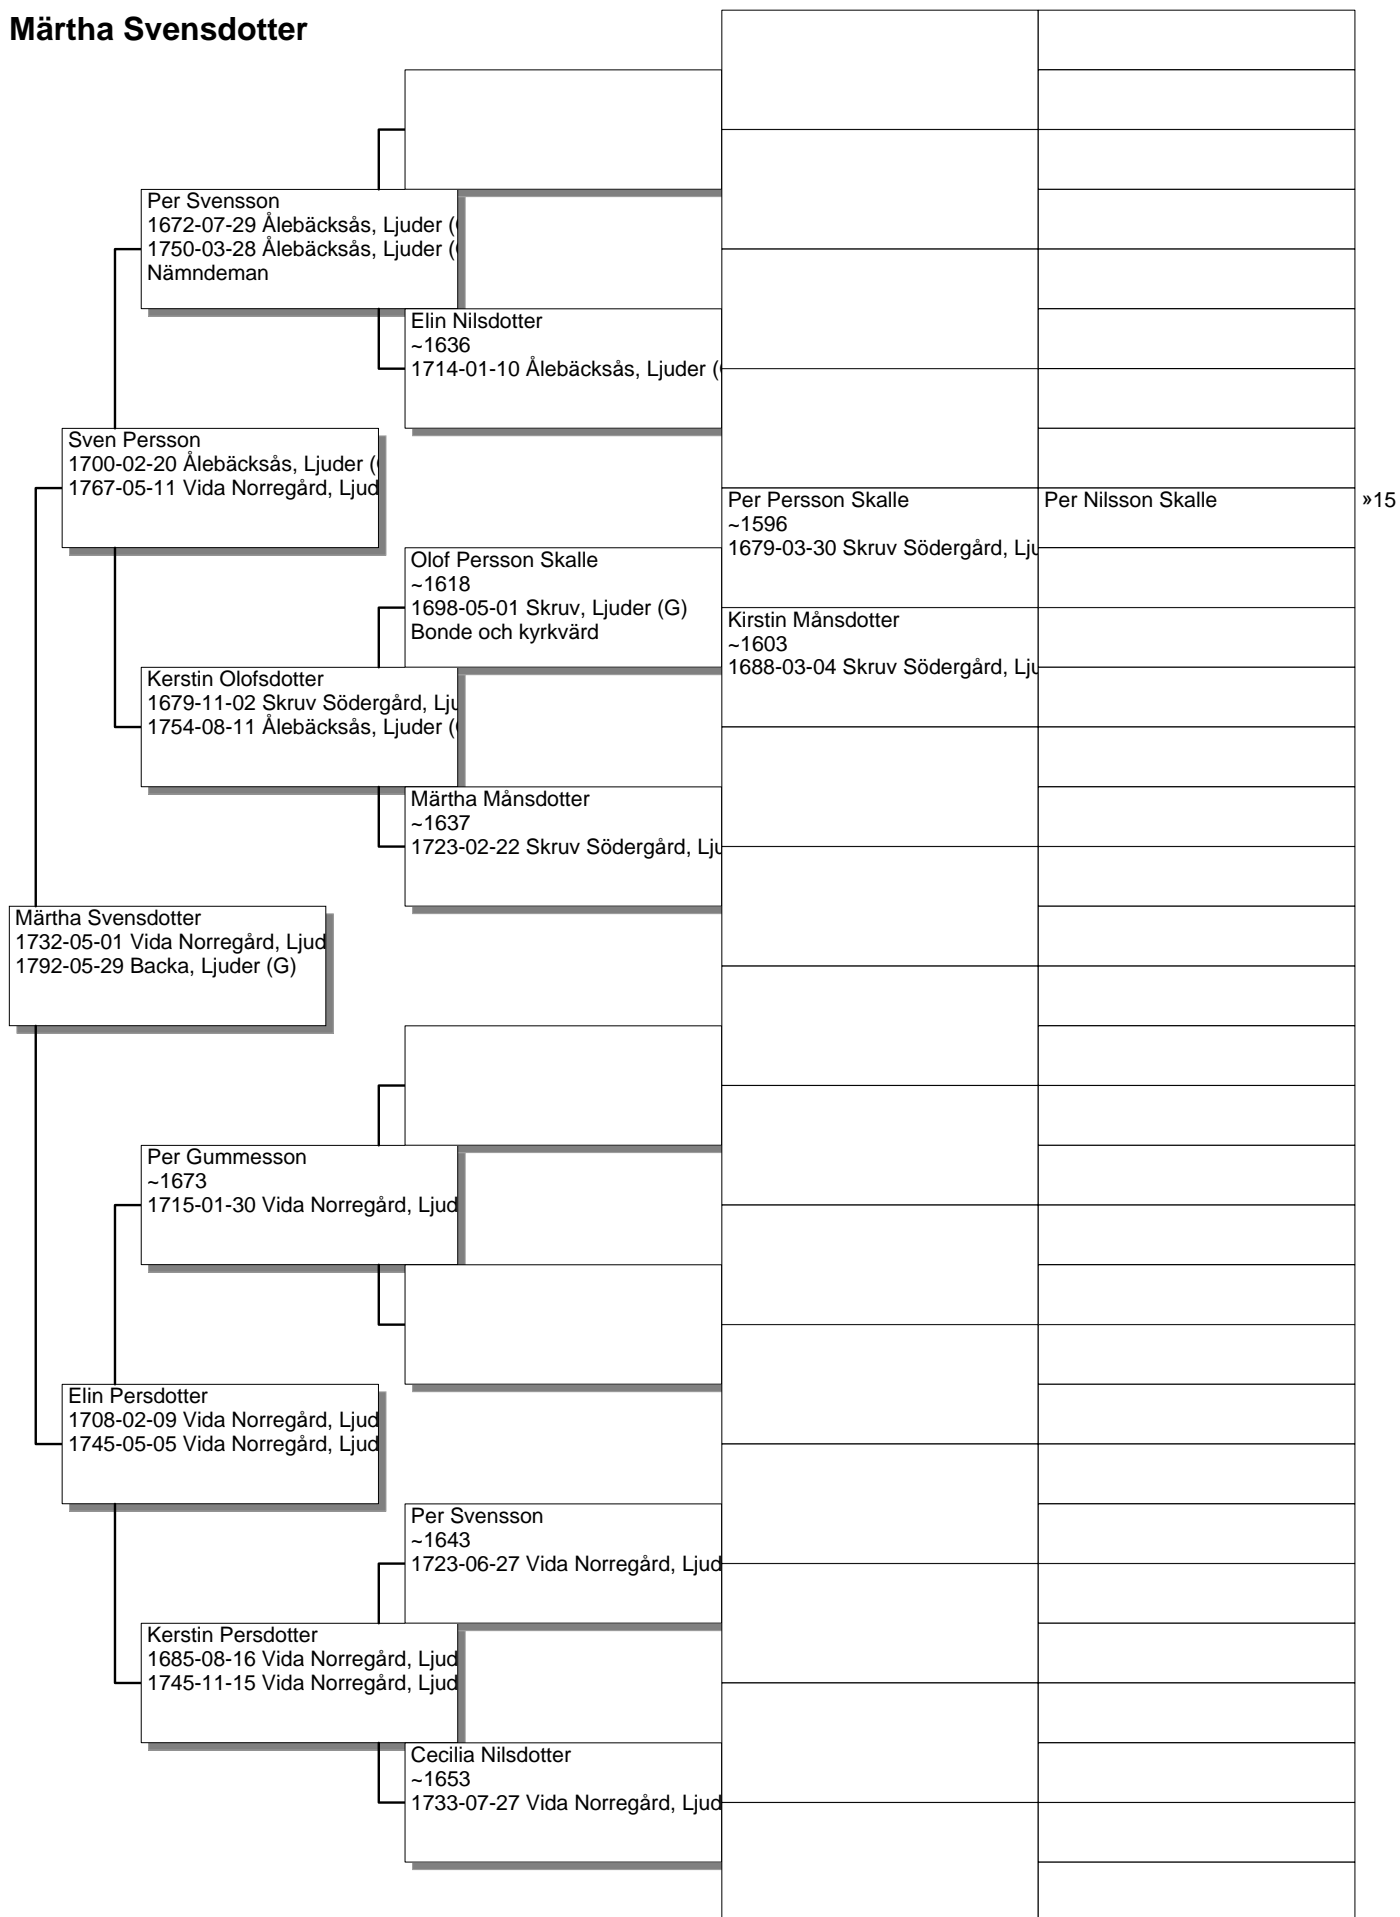

Antavla

Nils Persson

Antavla

Mathis Jönsson

Antavla

Annika Mattisdotter

Antavla

Elin Carlsdotter

Antavla

Gumme Månsson

Antavla

Märtha Svendsdotter

Antavla

Per Nilsson Skalle

Antavla

Anders Månsson

Antavla

Lisbet Jonsdotter

Antavla

Nils Thoresson

Antavla

Maria Jonasdatter

Antavla

Måns Andersson