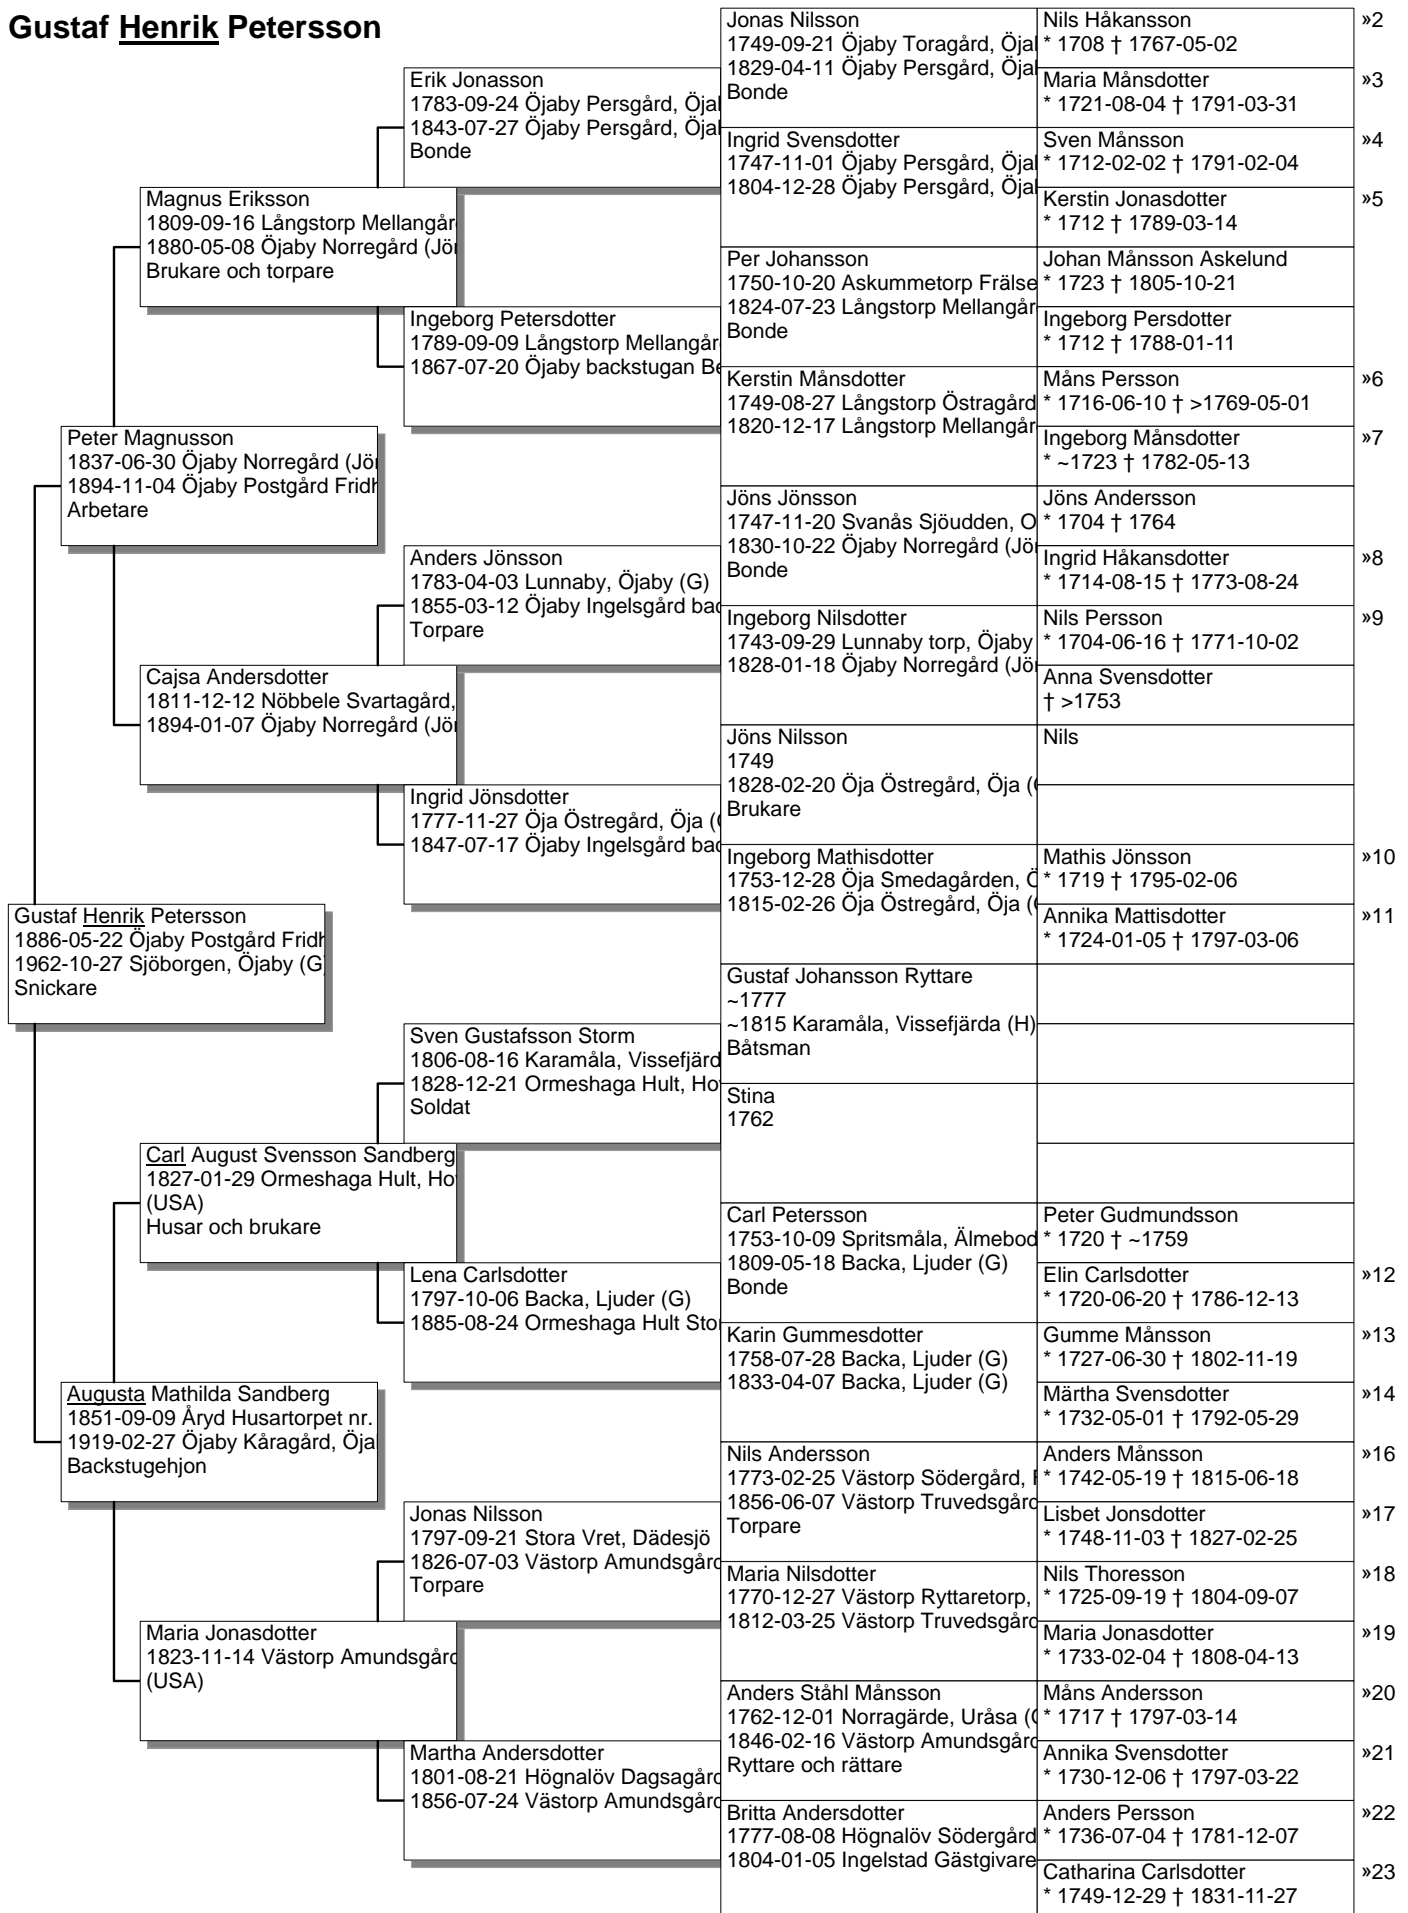

Antavla

Gustaf Henrik Petersson

Antavla

Nils Håkansson

Antavla

Maria Månsdotter

Antavla

Sven Månsson

Antavla

Kerstin Jonasdatter

Antavla

Måns Persson

Antavla

Ingeborg Månsdotter

Antavla

Ingrid Håkansdotter

Antavla

Lisbet Jonsdotter

Antavla

Nils Thoresson

Antavla

Maria Jonasdatter

Antavla

Måns Andersson