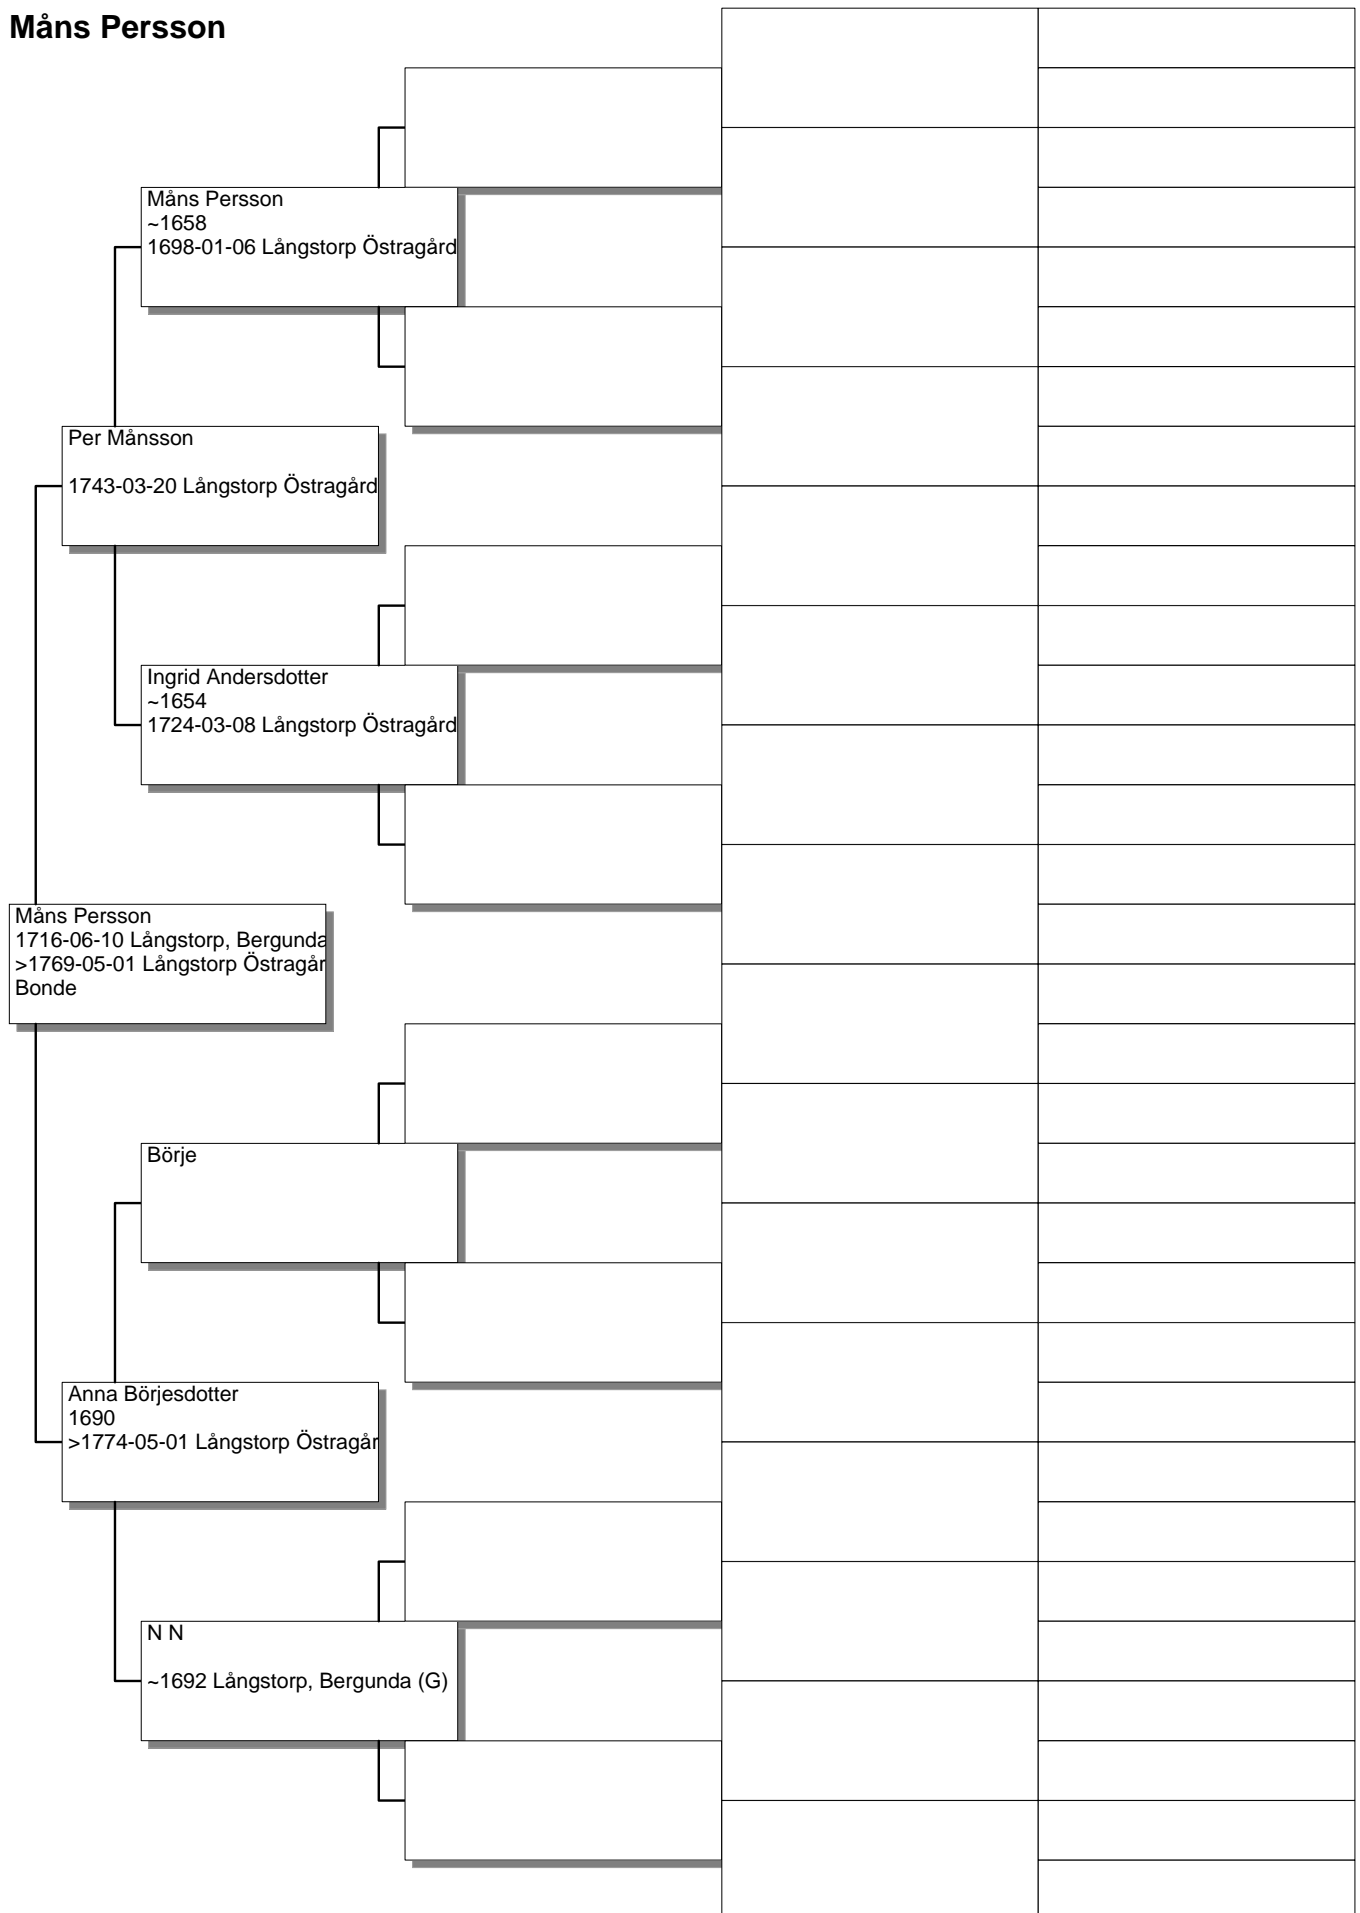

Antavla

Gustaf Henrik Petersson

Antavla

Nils Håkansson

Antavla

Maria Månsdotter

Antavla

Sven Månsson

Antavla

Kerstin Jonasdatter

Antavla

Måns Persson

Antavla

Ingeborg Månsdotter

Antavla

Ingrid Håkansdotter

Antavla

Gumme Månsson

Antavla

Märtha Svendsdotter

Antavla

Per Nilsson Skalle

Antavla

Anders Månsson

Antavla

Lisbet Jonsdotter

Antavla

Nils Thoresson

Antavla

Maria Jonasdatter

Antavla

Måns Andersson