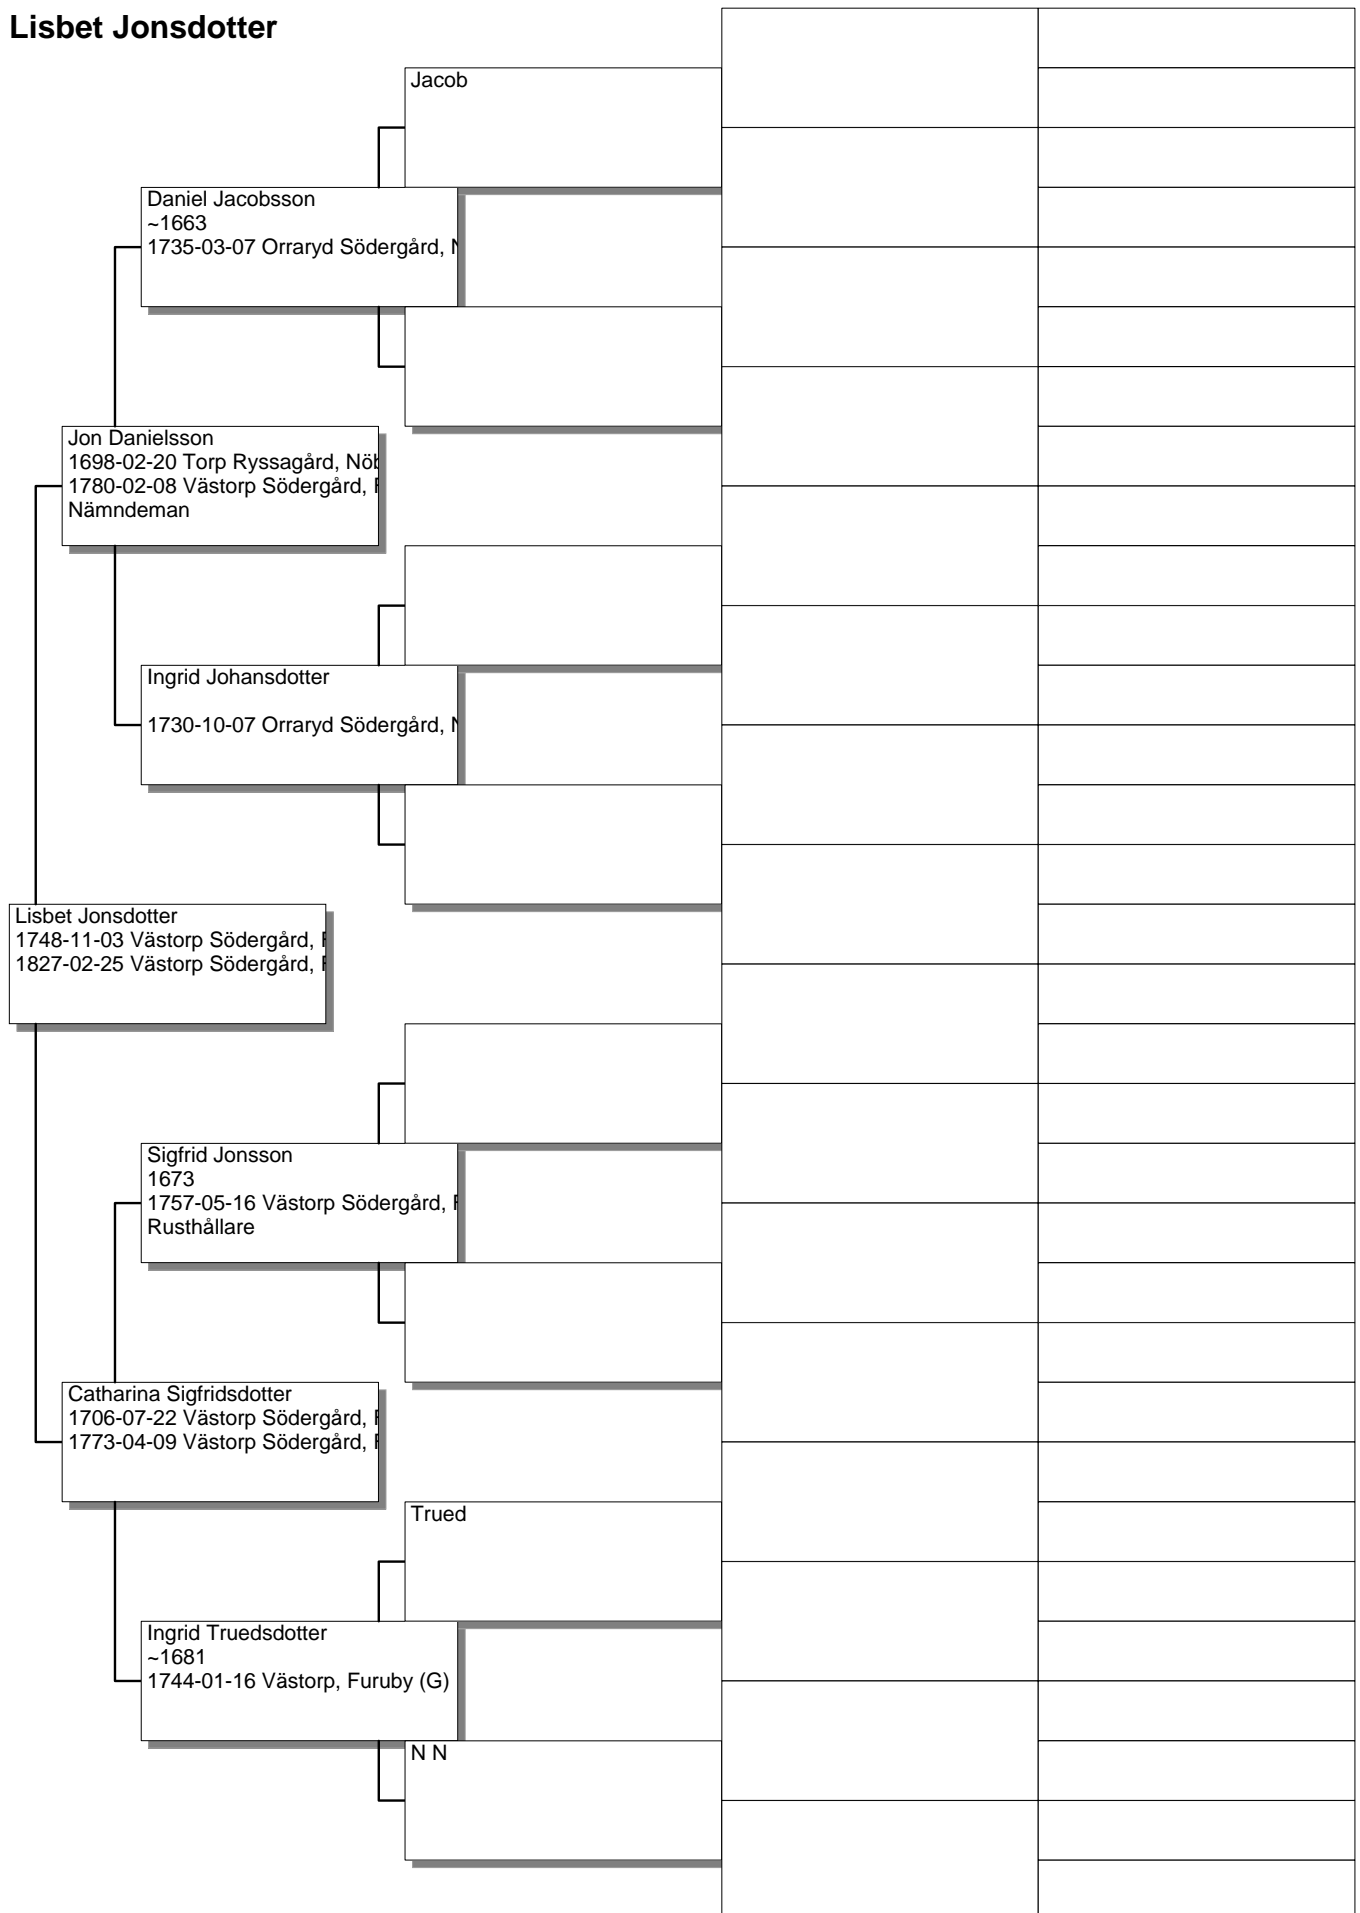

Antavla

Lisbet Jonsdotter