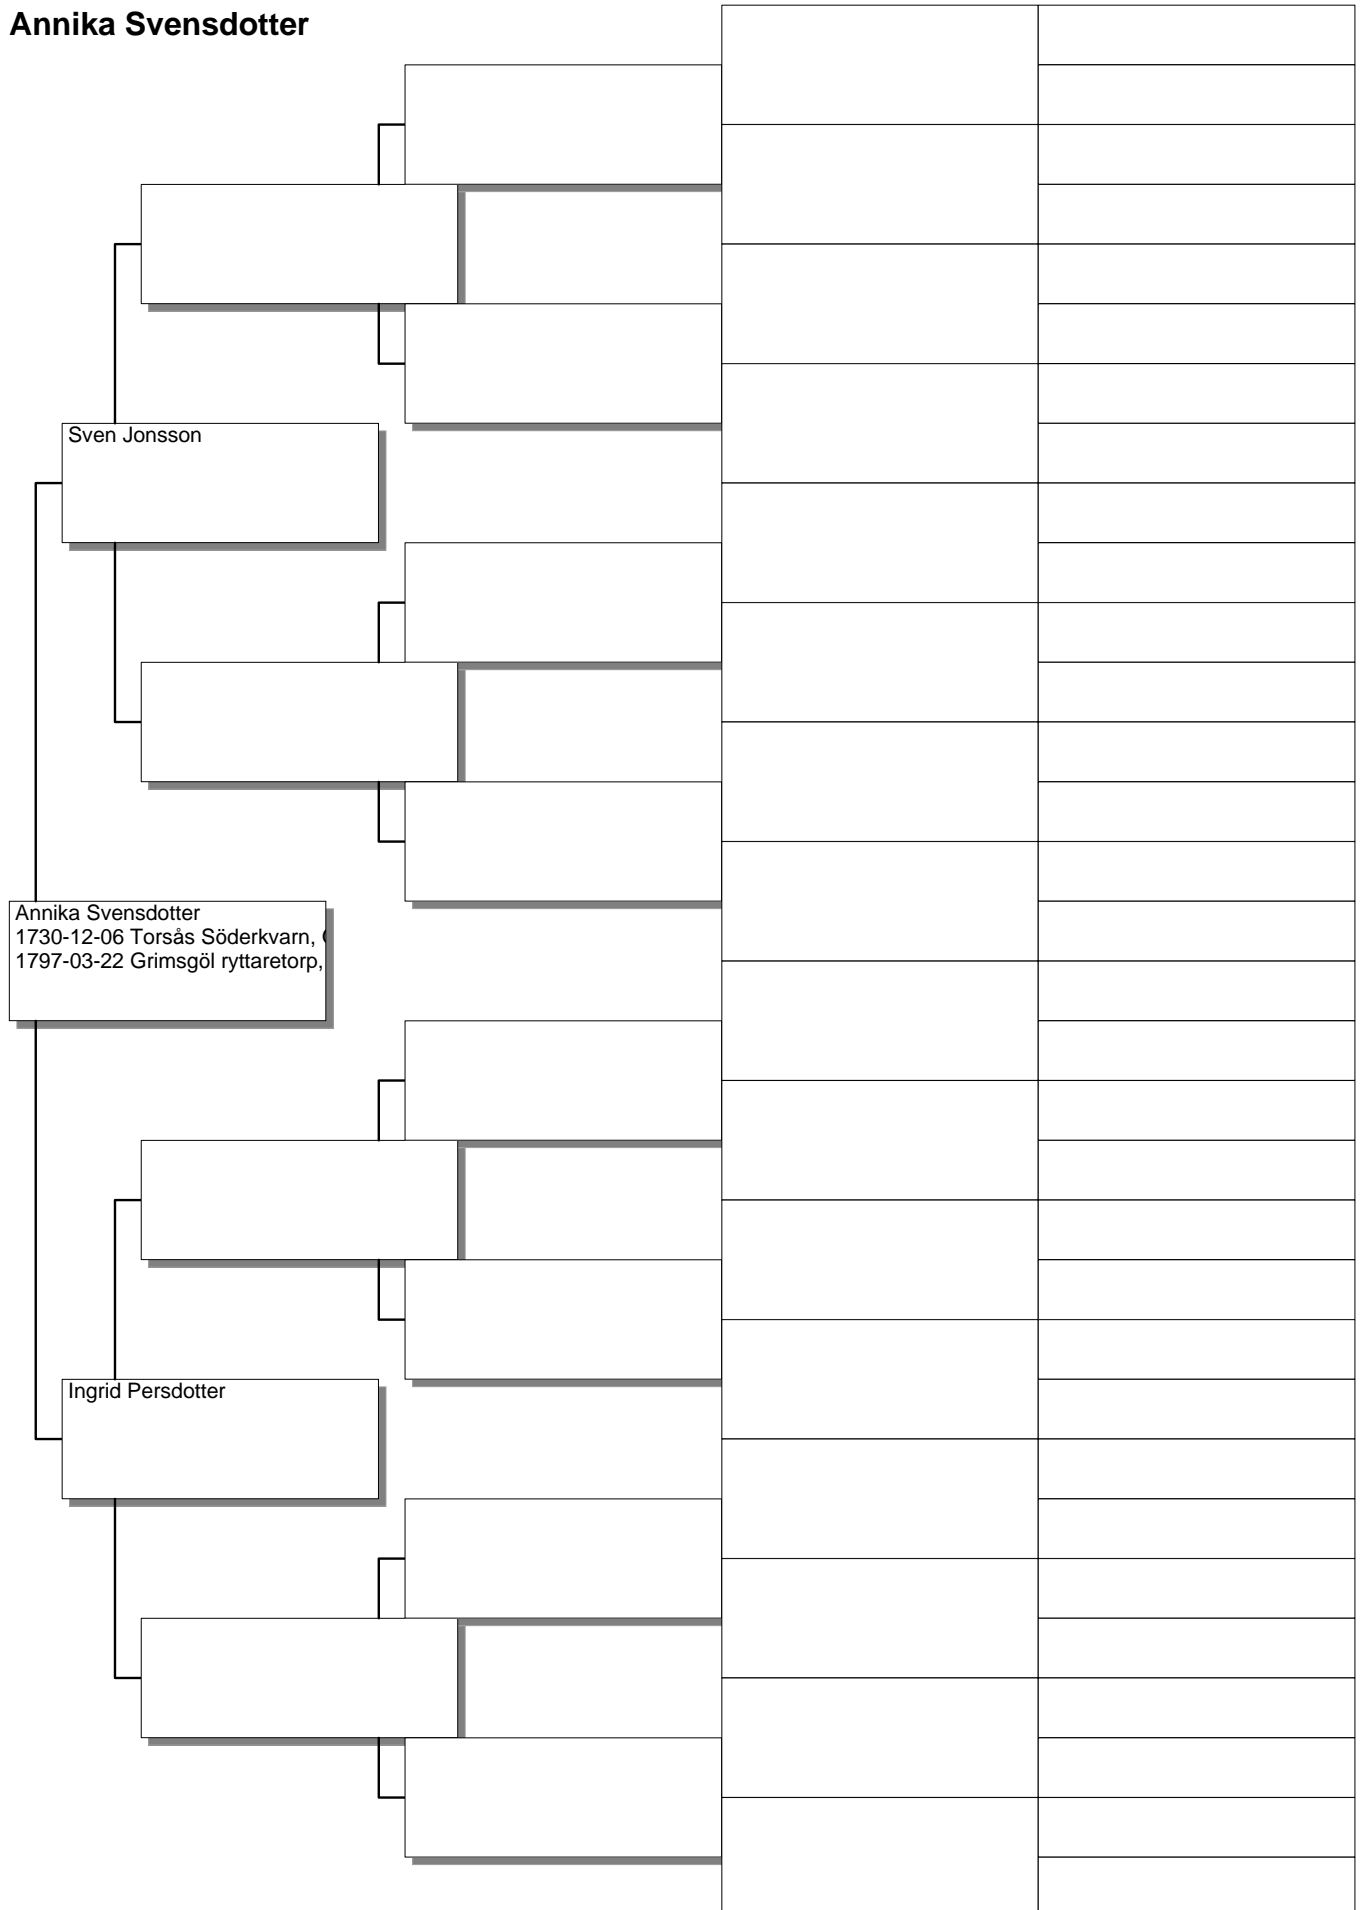

Antavla

Annika Svensdotter