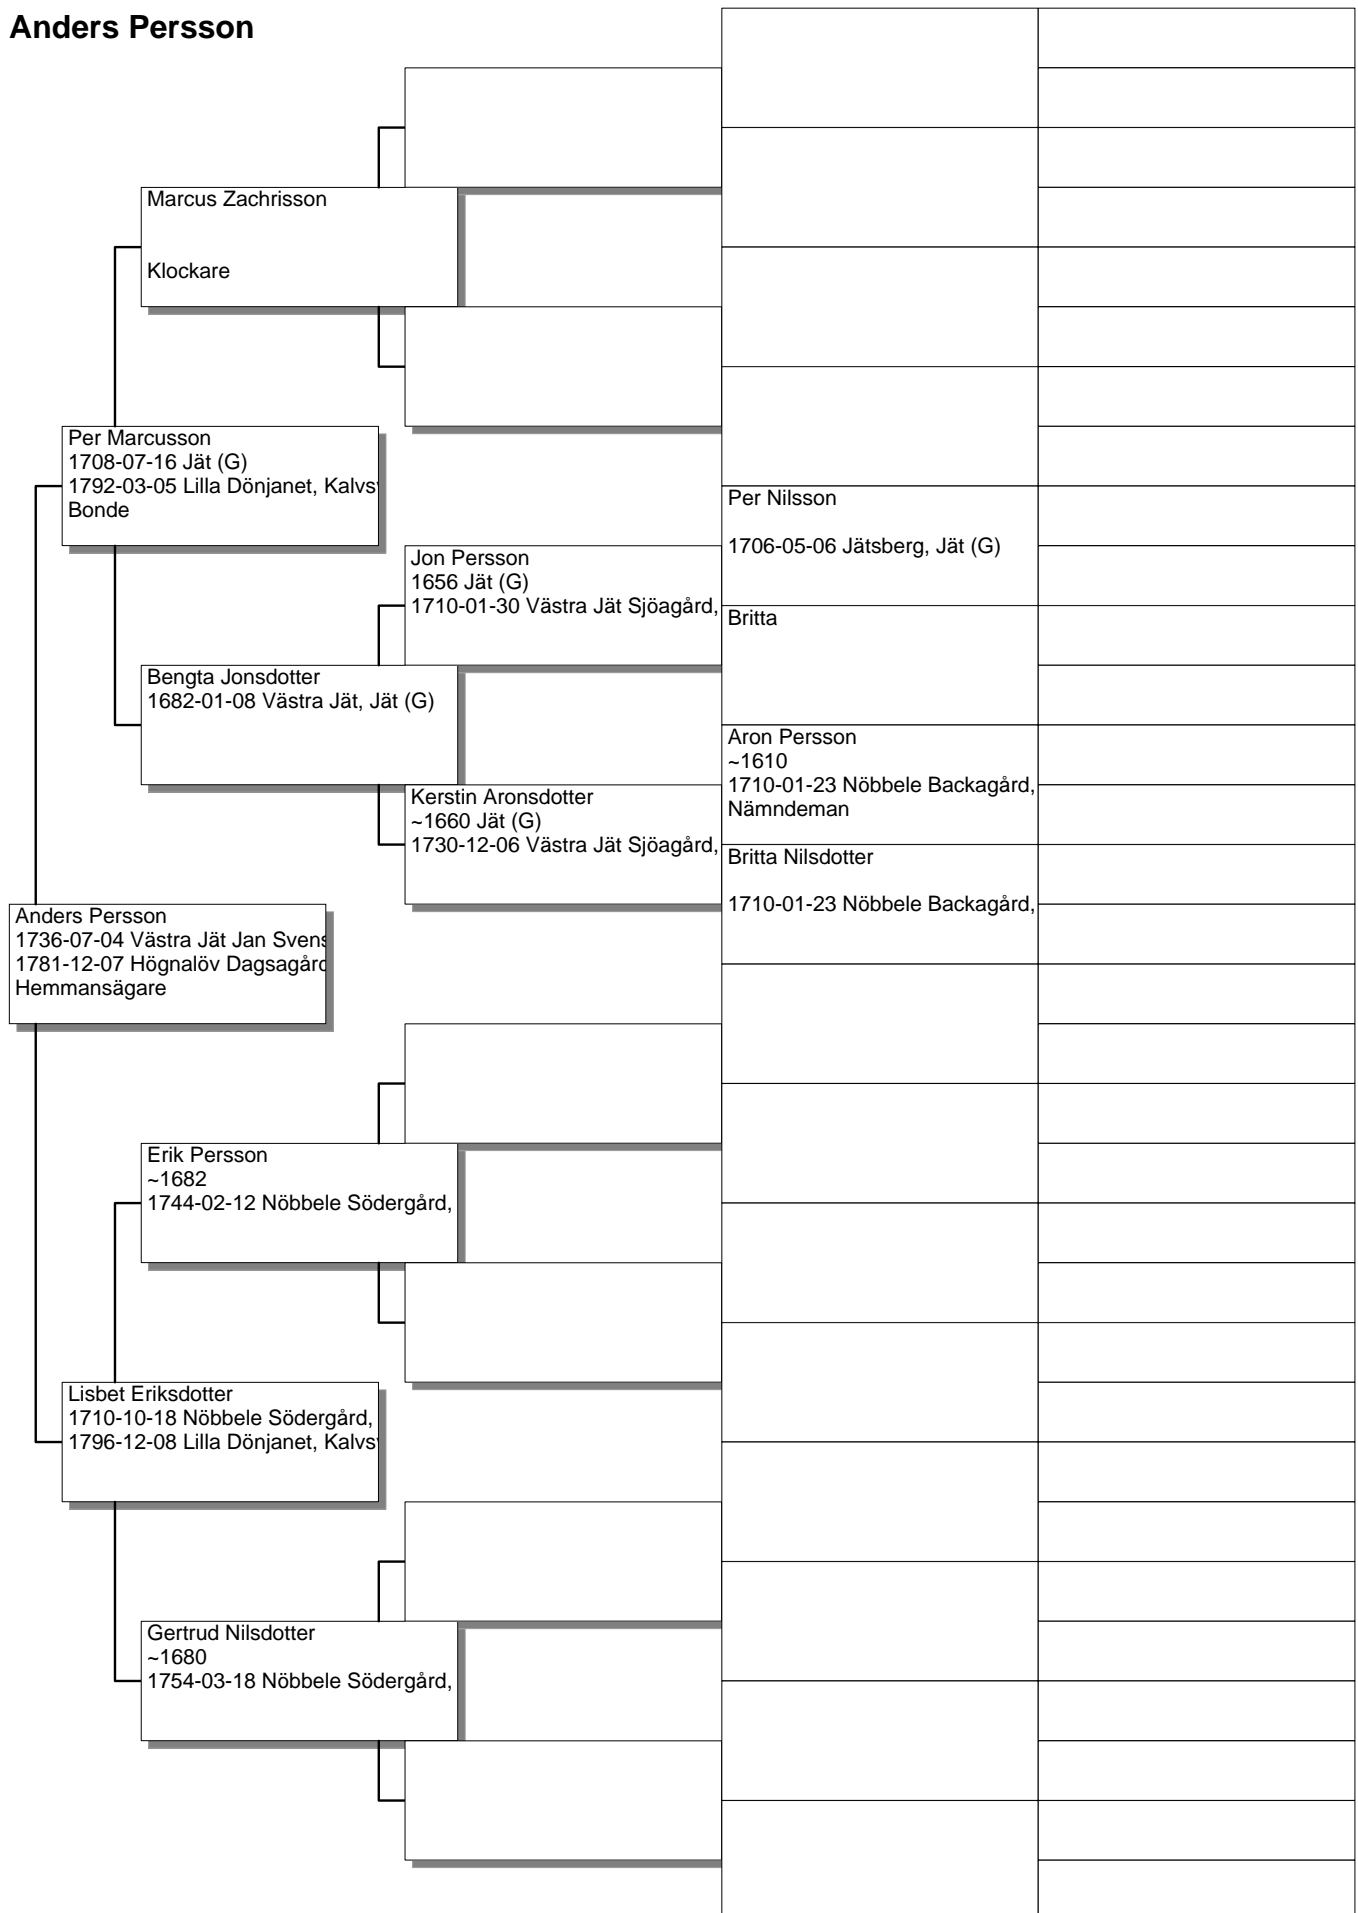

Antavla

Anders Persson