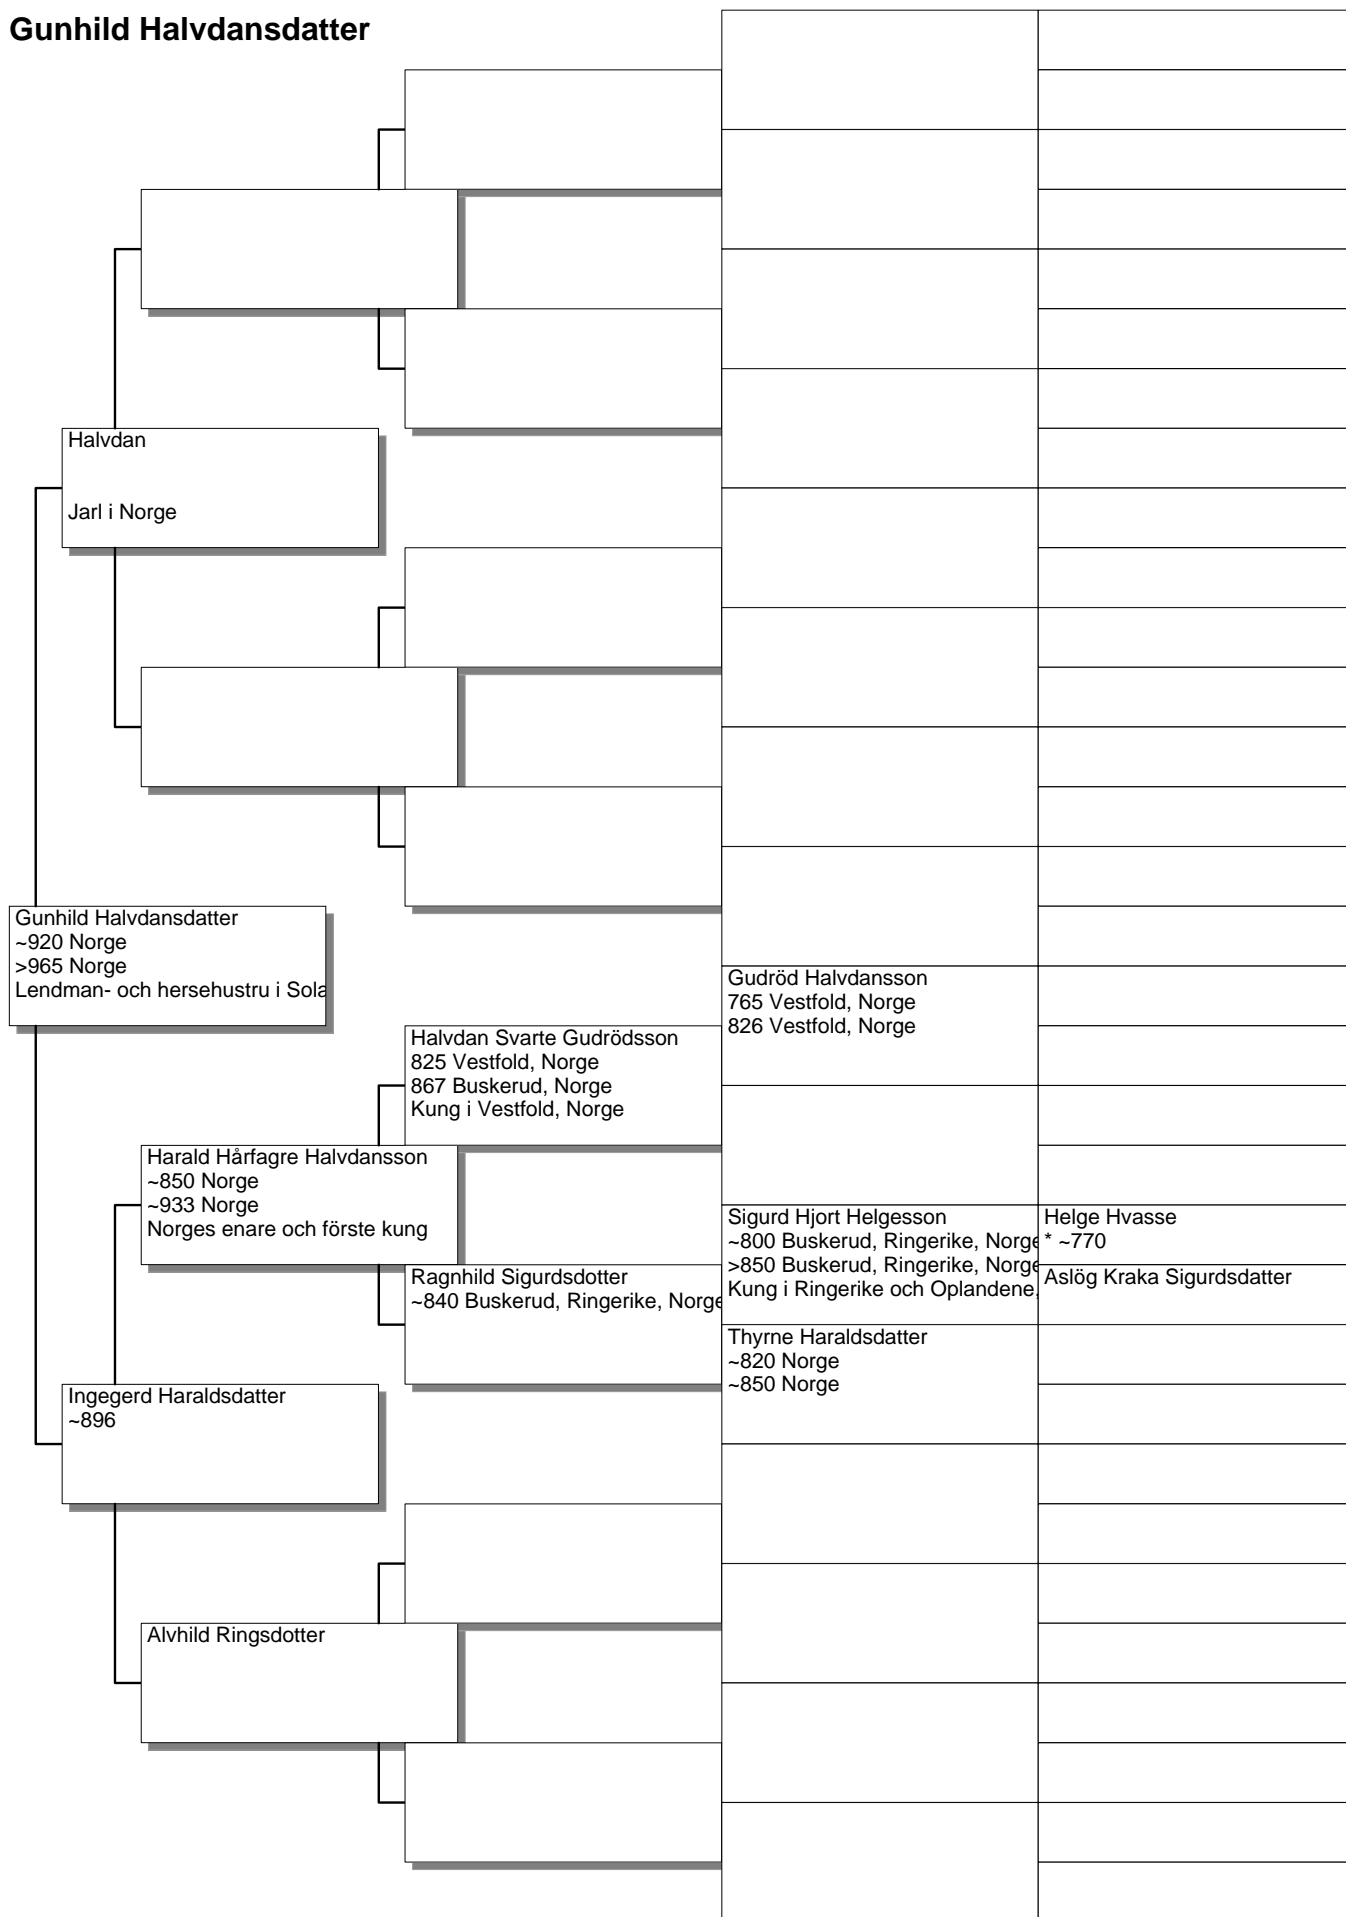

Antavla

Bengt Magnusson Månesköld Folkunga

Antavla

Folke den tjocke Ingevaldsson Folkunga

Antavla

Harald I Blåtand av Danmark

Gorm den gamle av Danmark
958
Kung i Danmark

Harald I Blåtand av Danmark
~910
987 Jomsborg, Danmark
Kung i Danmark mellan ca 958 o

Tyra Dannebod
Drottning i Danmark

Antavla

Sigrid Toftesdatter Storråda

Skoglar Toste
Storman och viking från Västergötland

Sigrid Toftesdatter Storråda
1000
Drottning i Sverige och Danmark

Antavla

Gunhild Halvdansdatter