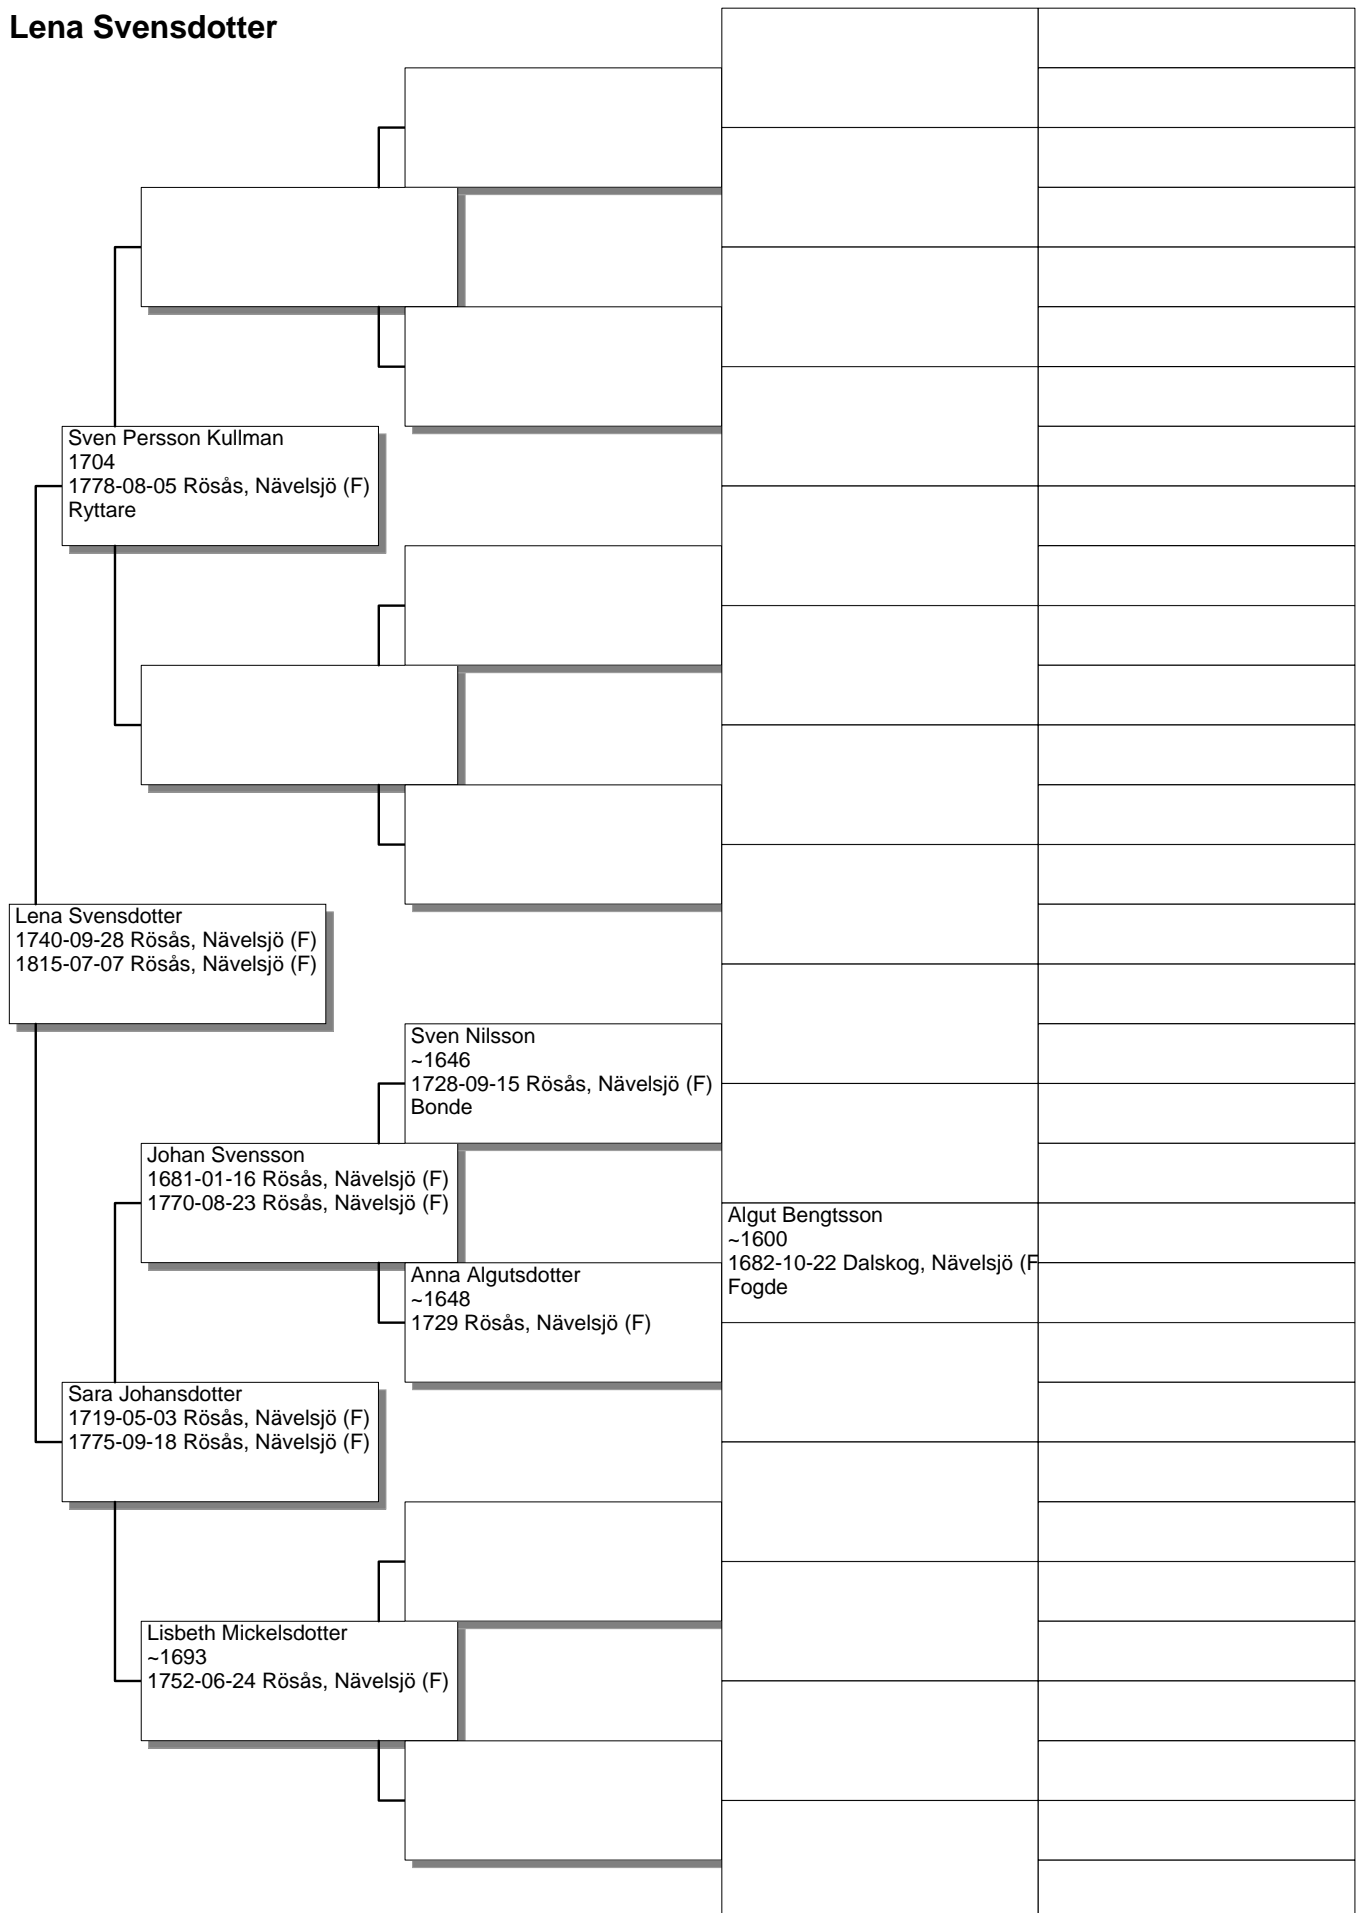

Antavla

Lena Svendsdotter