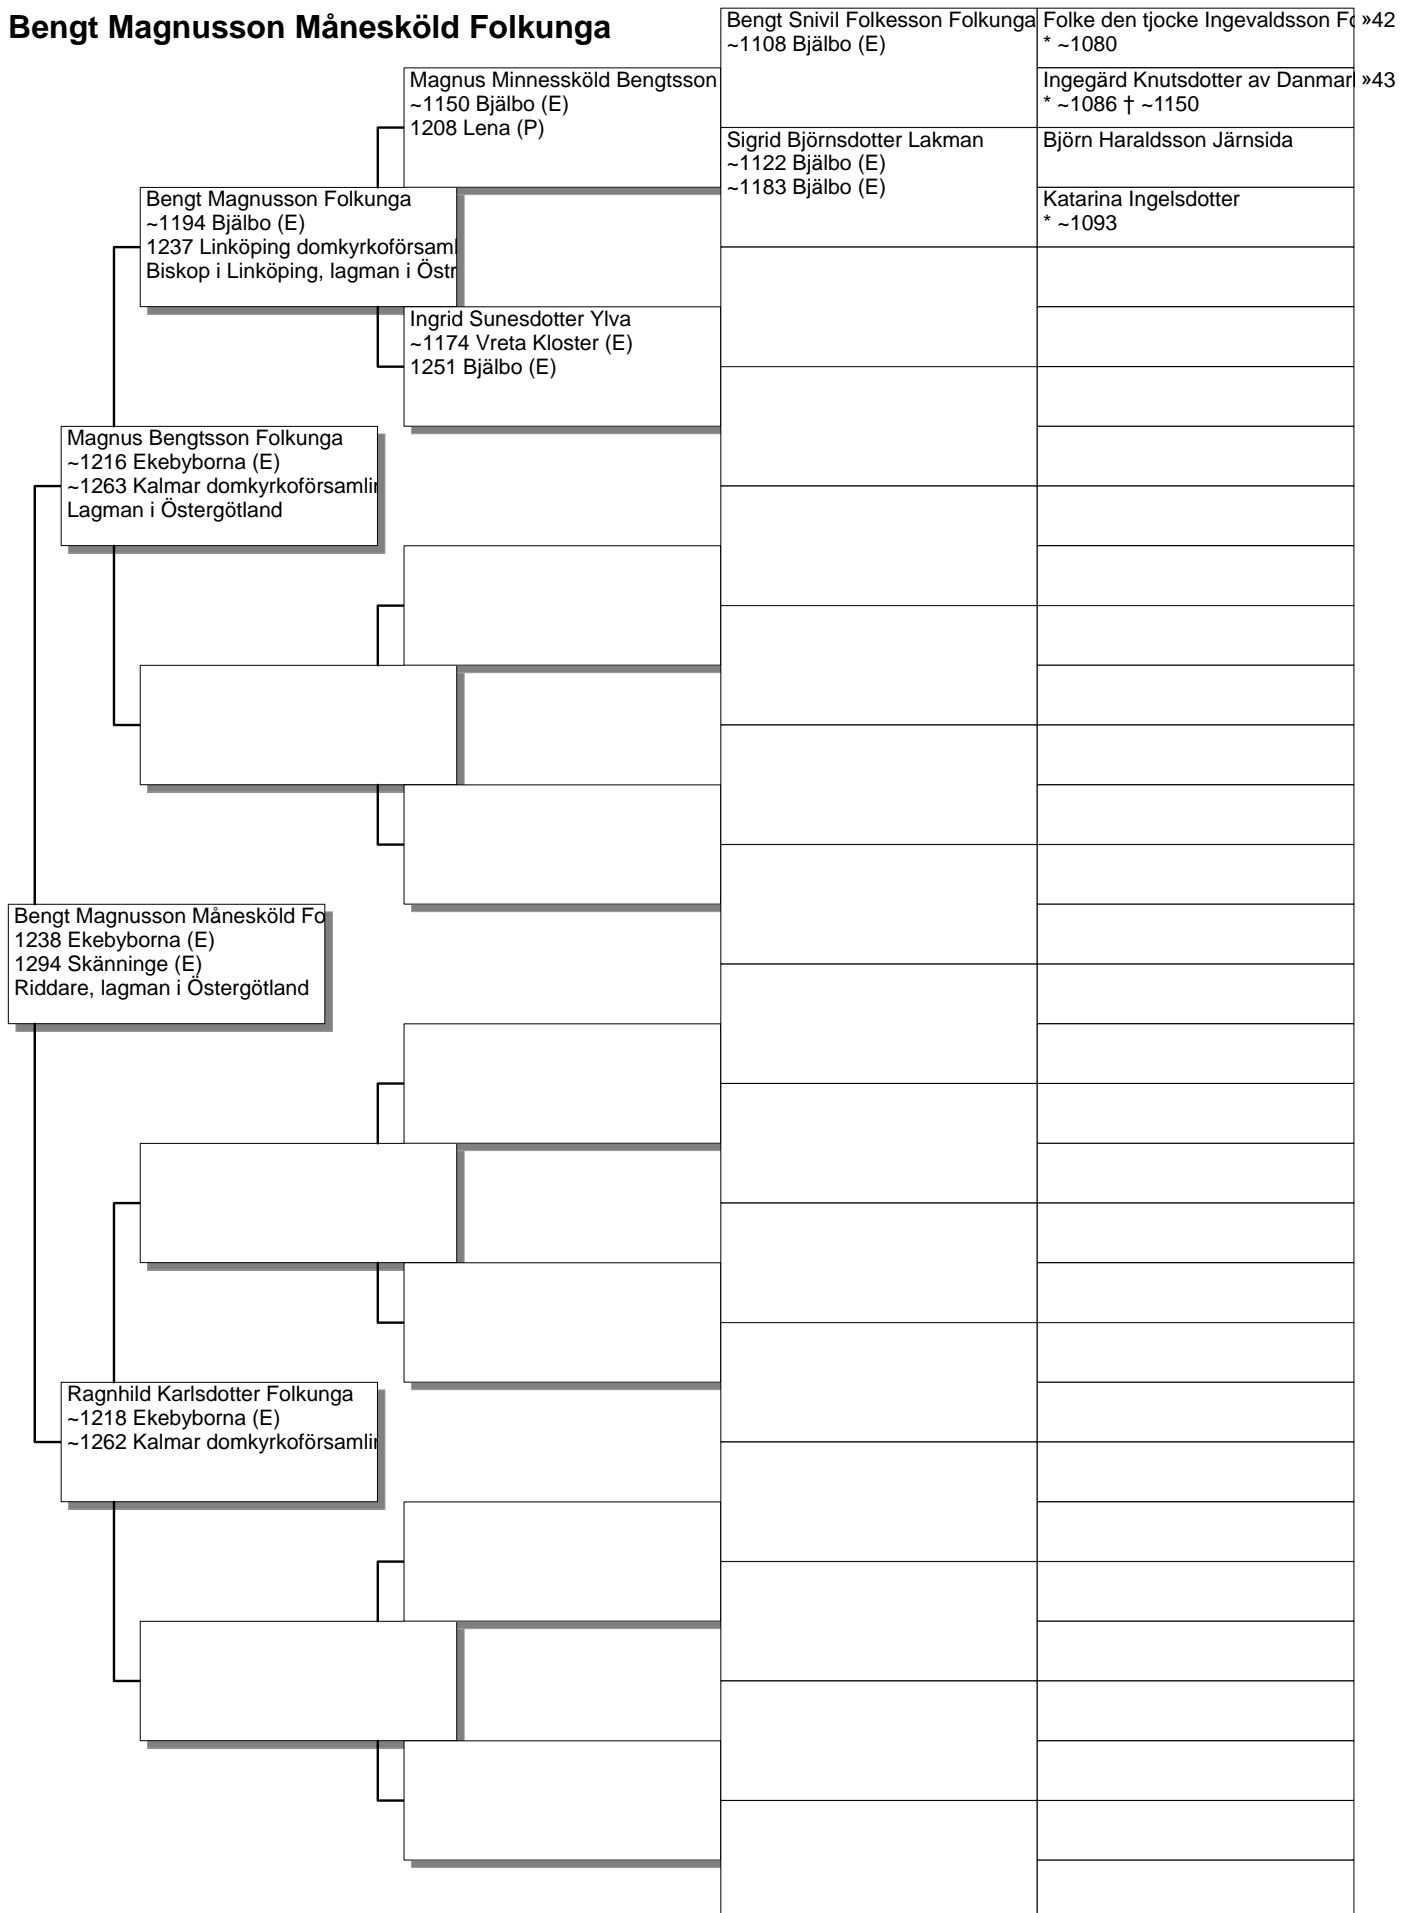

Antavla

Bengt Magnusson Månesköld Folkunga

Antavla

Folke den tjocke Ingevaldsson Folkunga

Antavla

Harald I Blåtand av Danmark

Gorm den gamle av Danmark
958
Kung i Danmark

Harald I Blåtand av Danmark
~910
987 Jomsborg, Danmark
Kung i Danmark mellan ca 958 o