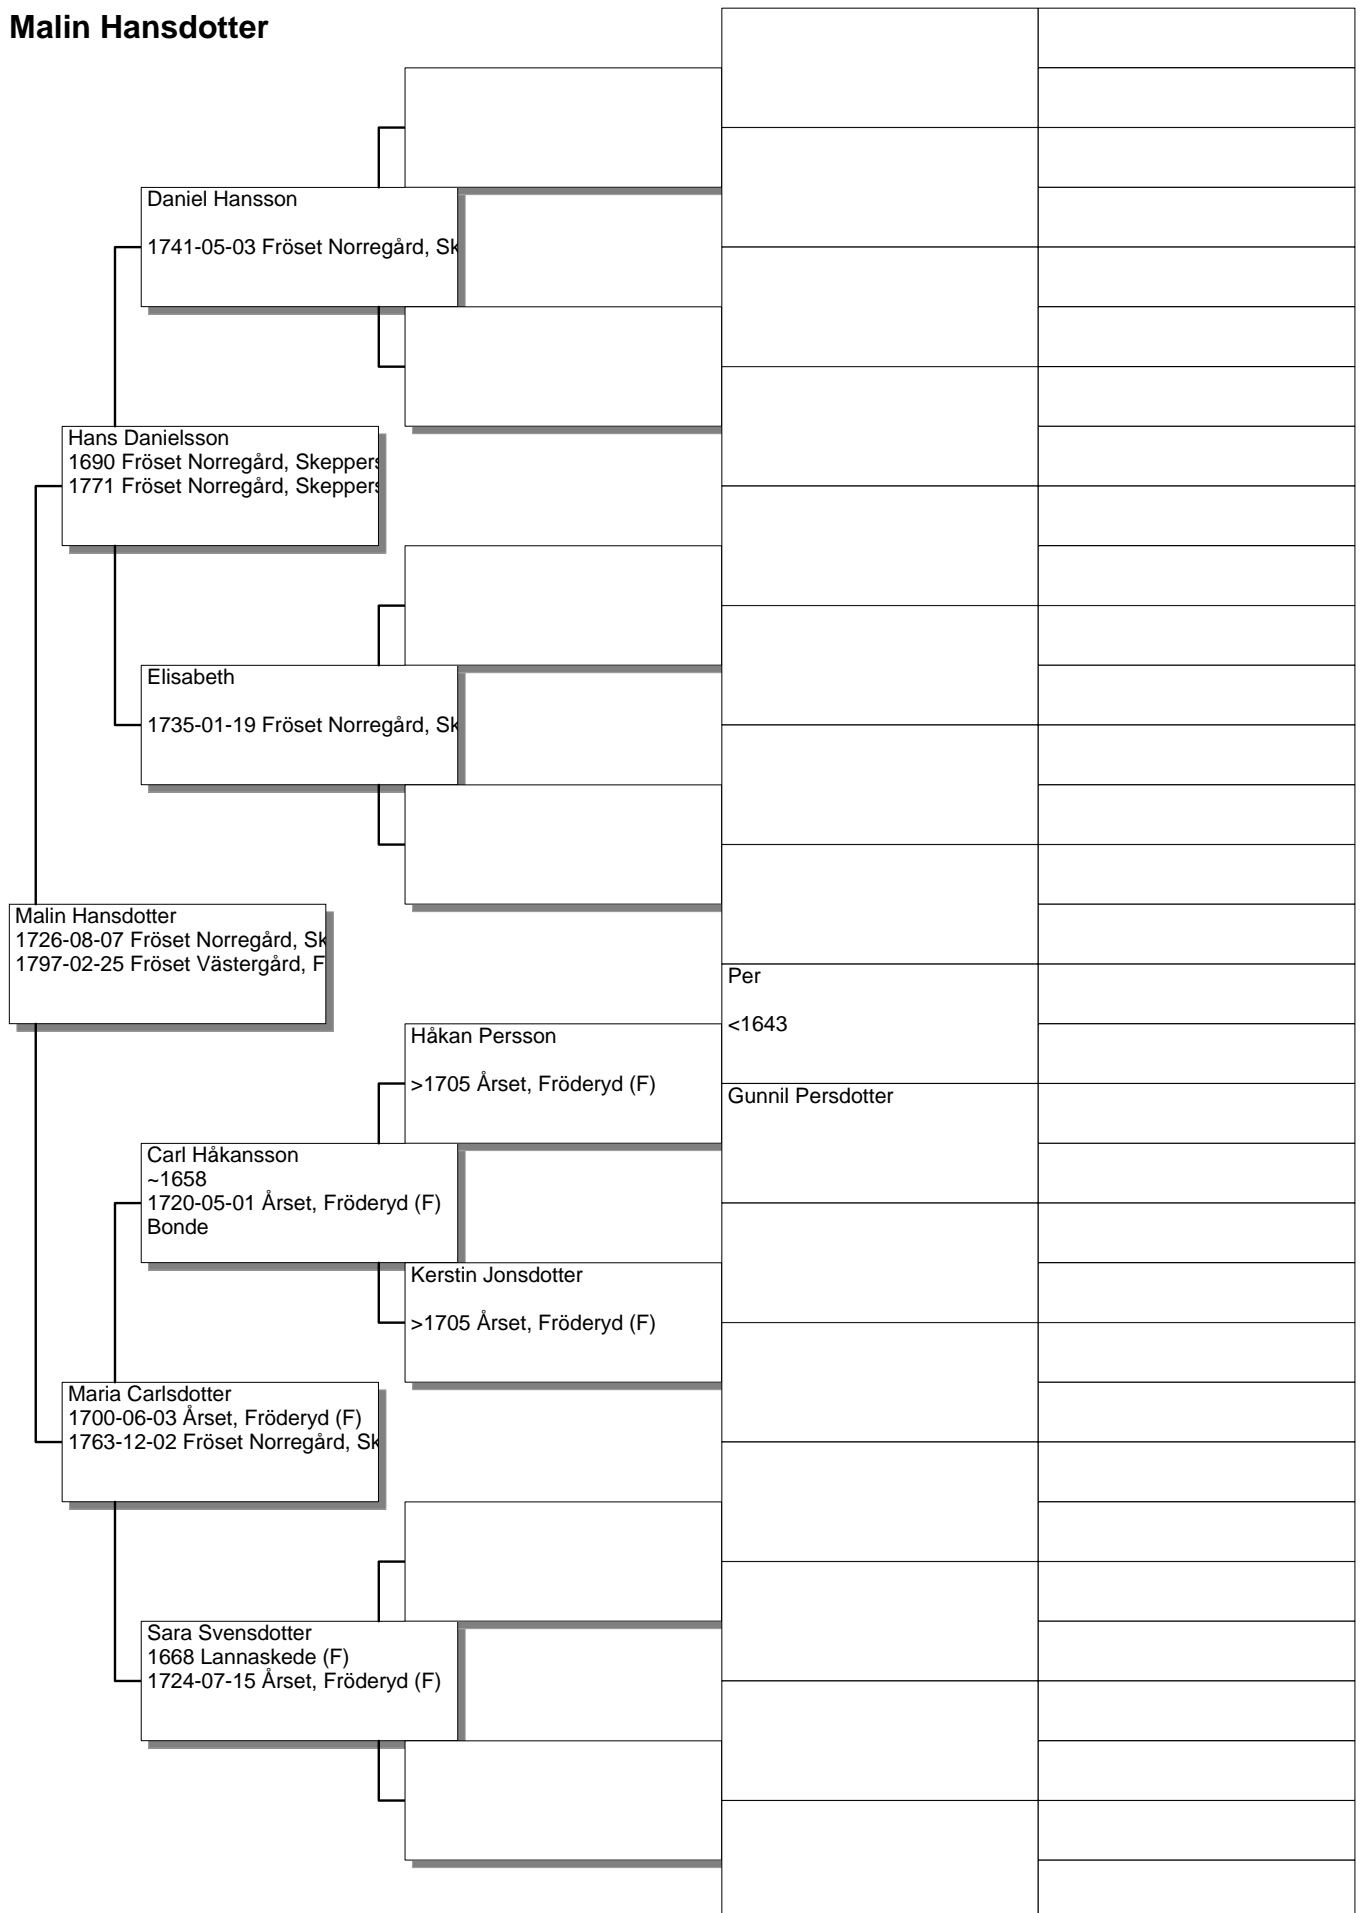

Antavla

Malin Hansdotter