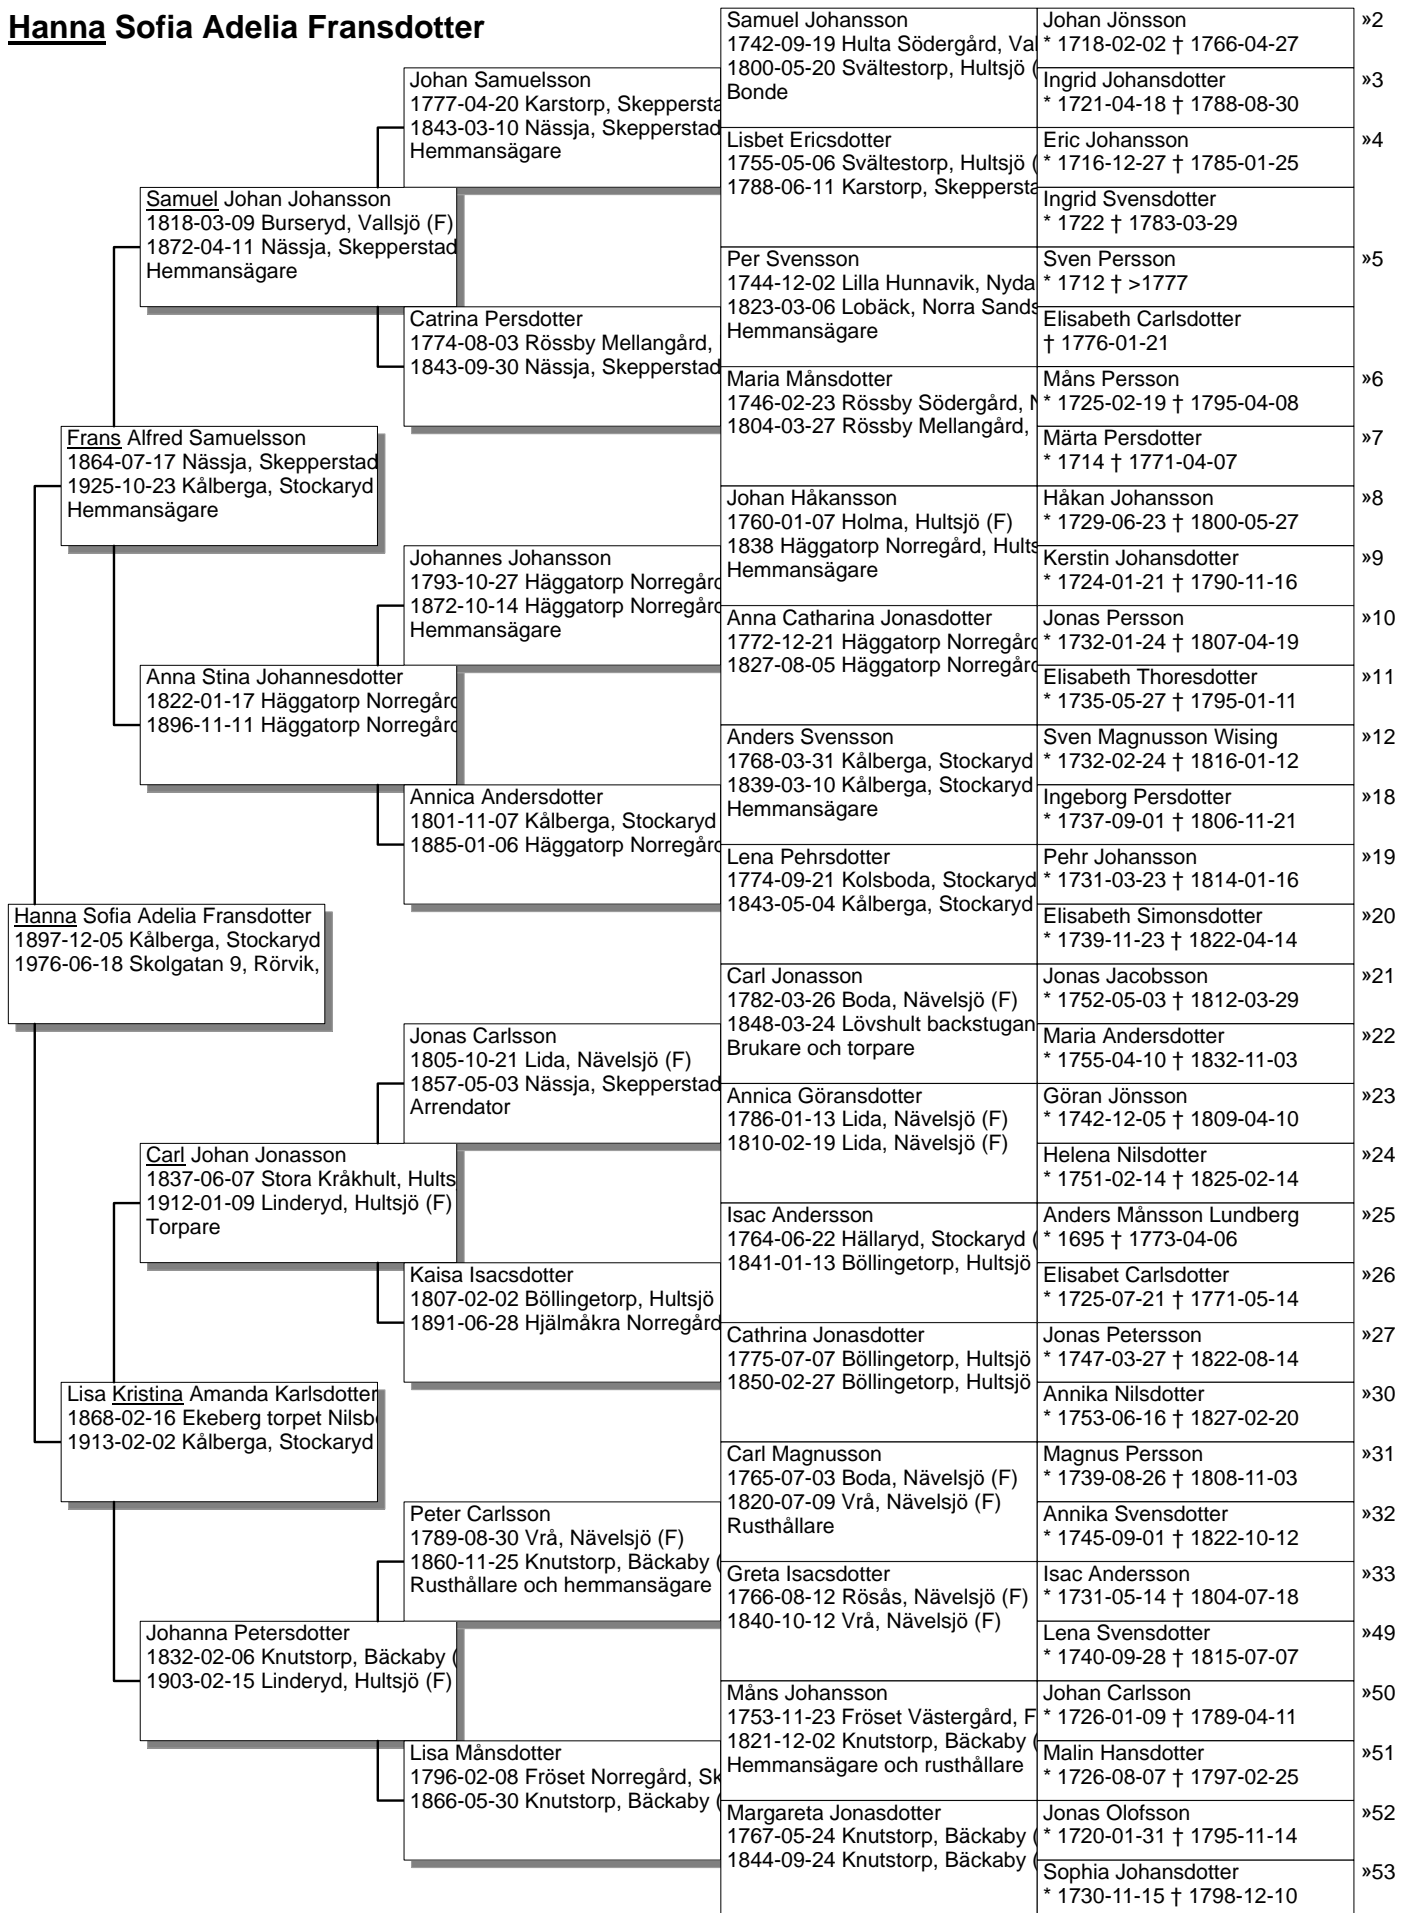

Antavla

Hanna Sofia Adelia Fransdotter

Antavla

Johan Jönsson

Antavla

Ingrid Johansdotter

Antavla

Eric Johansson

Antavla

Måns Persson

Antavla

Håkan Johansson

Antavla

Kerstin Johansdotter

Antavla

Jonas Persson

Antavla

Elisabeth Thoresdotter

Antavla

Sven Magnusson Wising

Antavla

Per Haraldsson

Antavla

Haquinus (Håkan) Nilsson Humble

Antavla

Anna Jonasdotter Palmgren

Antavla

Nils Siggonius Aurelius Siggesson

Antavla

Karin Larsdotter

Antavla

Ingeborg Persdotter