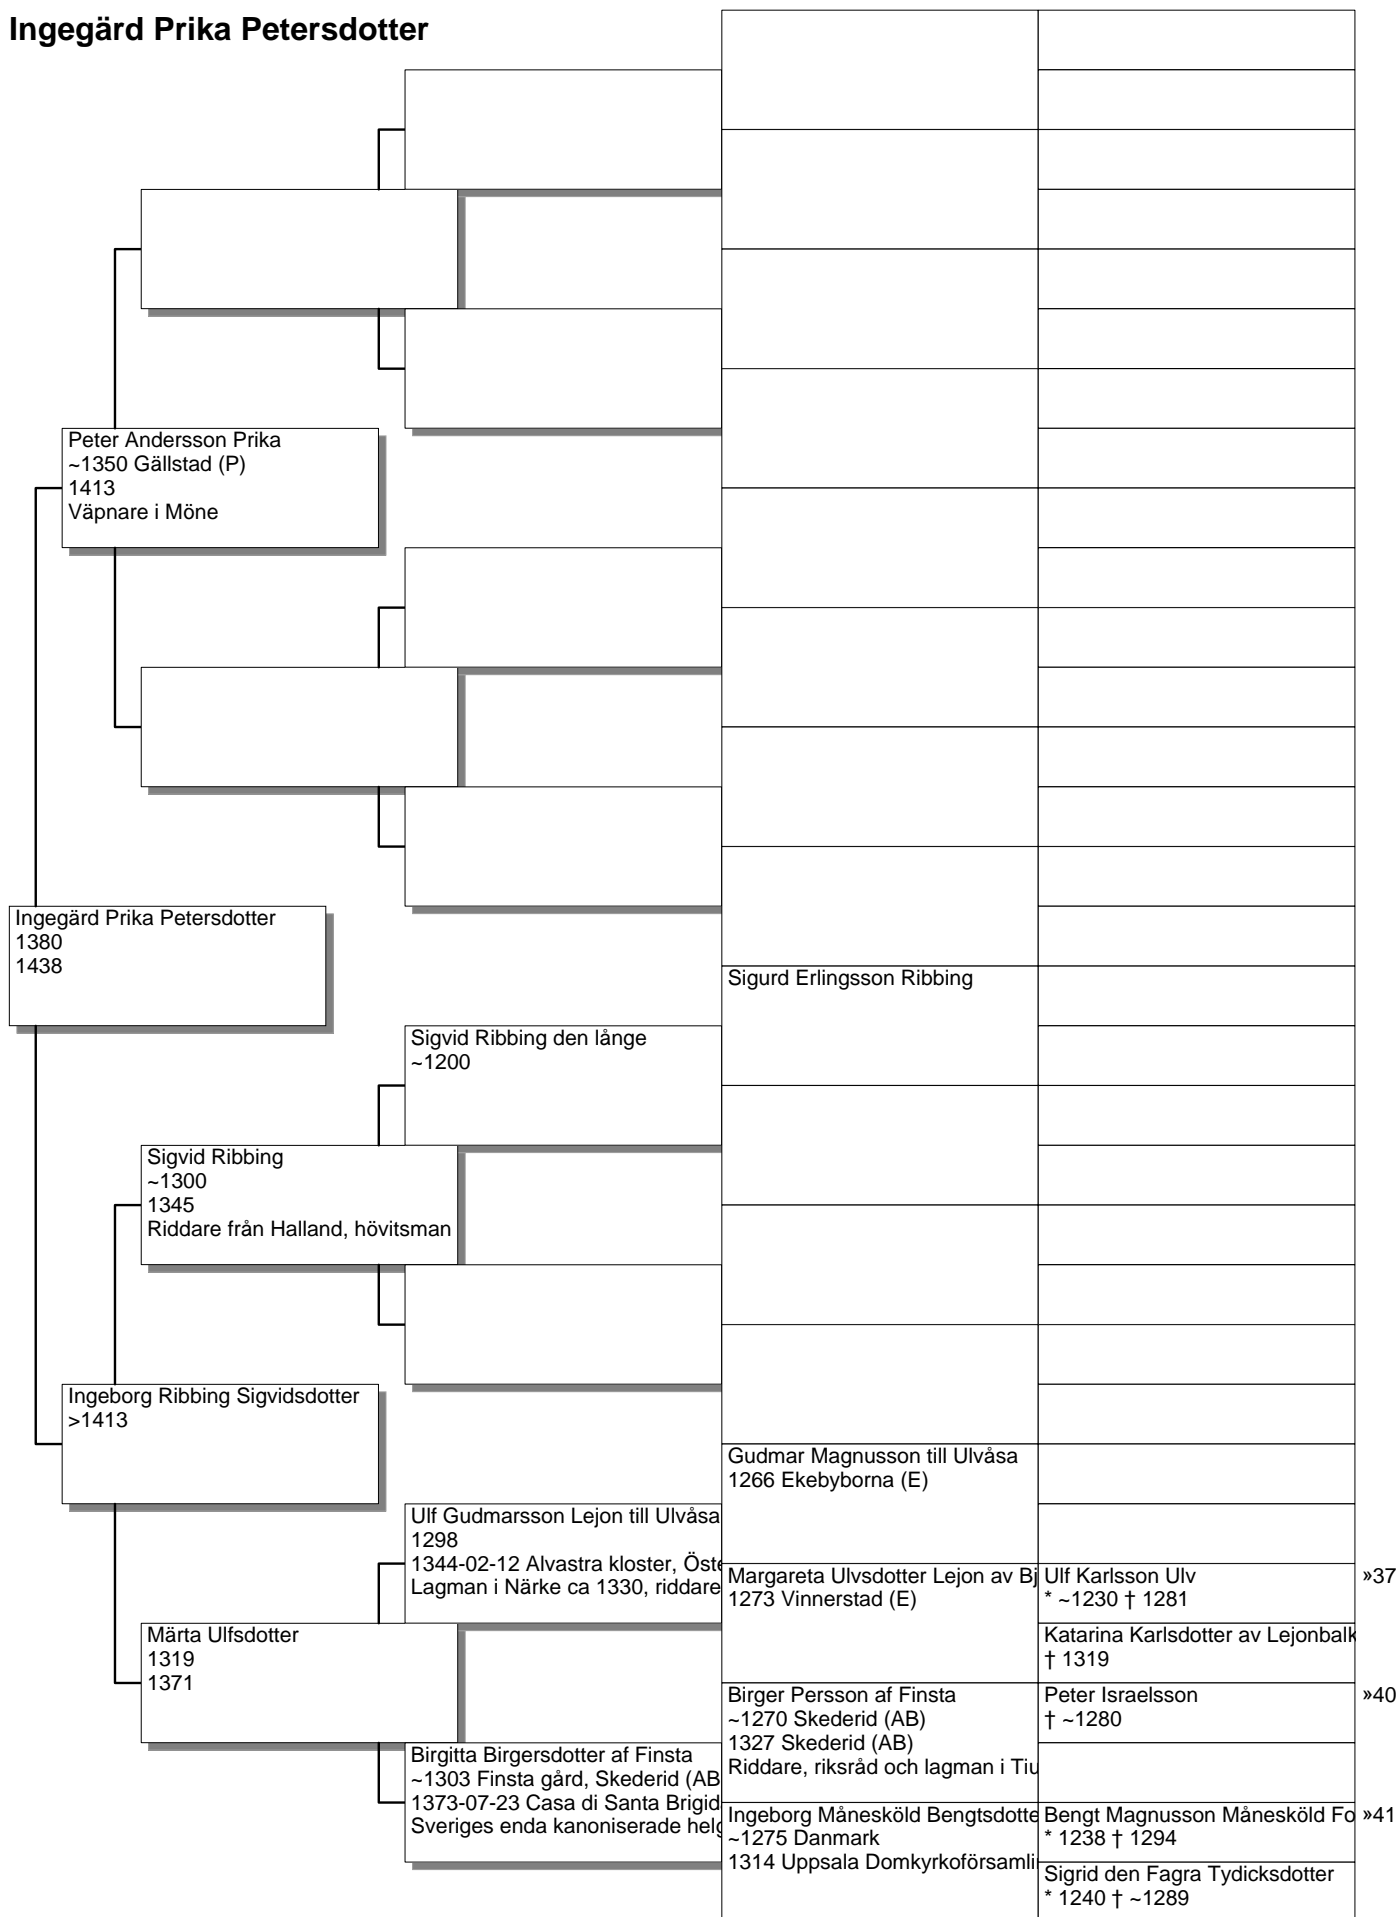

Antavla

Ingegärd Prika Petersdotter