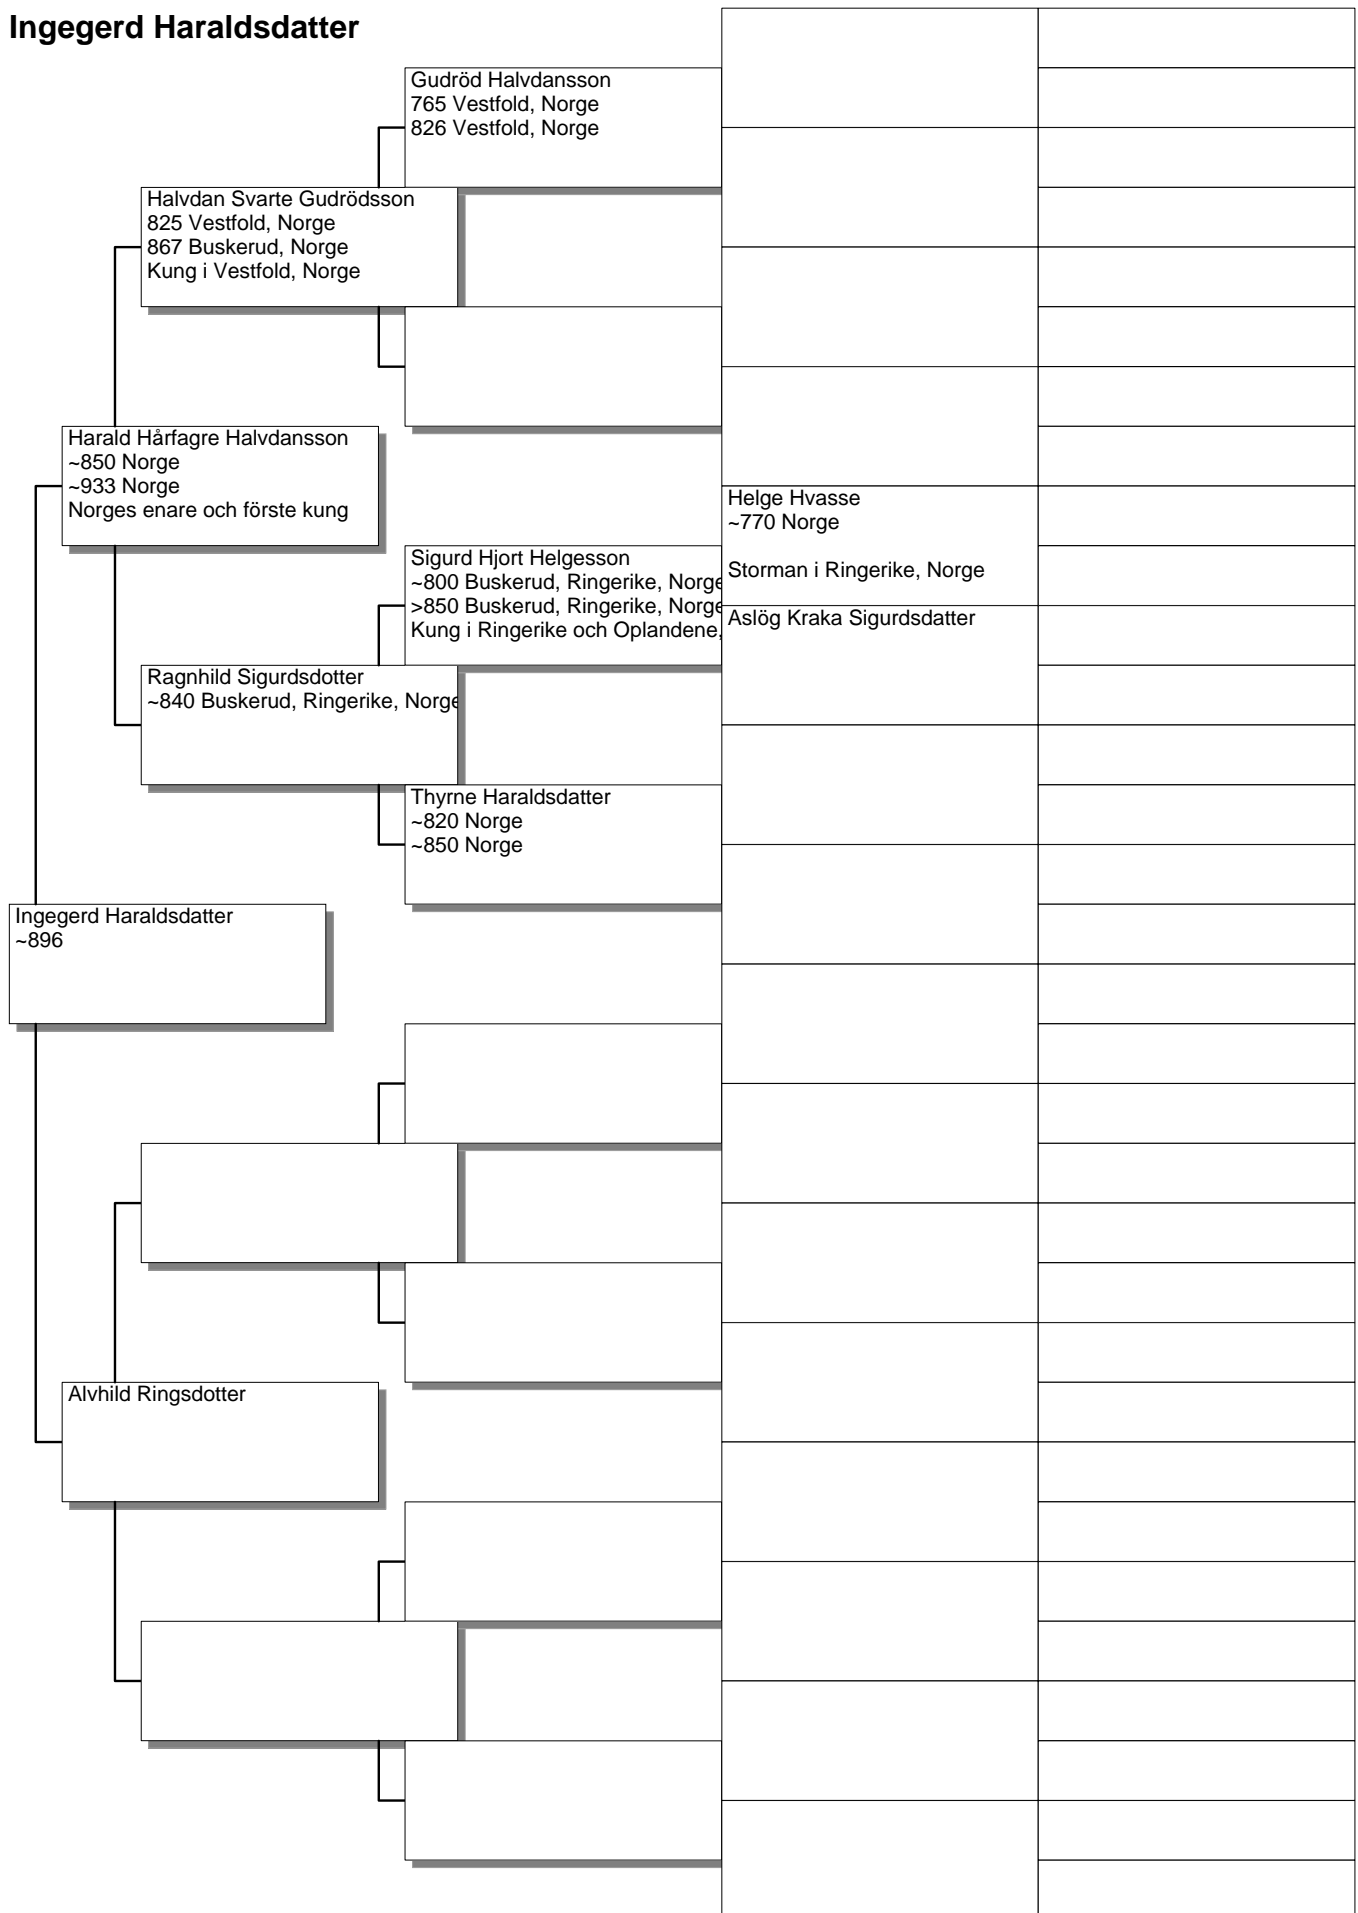

Antavla

Ingegärd Prika Petersdotter

Antavla

Knut IV Svendssen

Antavla

Ingegerd Haraldsdatter

Antavla

Peter Israelsson

Antavla

Bengt Magnusson Månesköld Folkunga

Antavla

Folke den tjocke Ingevaldsson Folkunga

Antavla

Harald I Blåtand av Danmark

Gorm den gamle av Danmark
958
Kung i Danmark

Harald I Blåtand av Danmark
~910
987 Jomsborg, Danmark
Kung i Danmark mellan ca 958 o

Tyra Dannebod
Drottning i Danmark

Antavla

Sigrid Toftesdatter Storråda

Skoglar Toste
Storman och viking från Västergötland

Sigrid Toftesdatter Storråda
1000
Drottning i Sverige och Danmark

Antavla

Gunhild Halvdansdatter