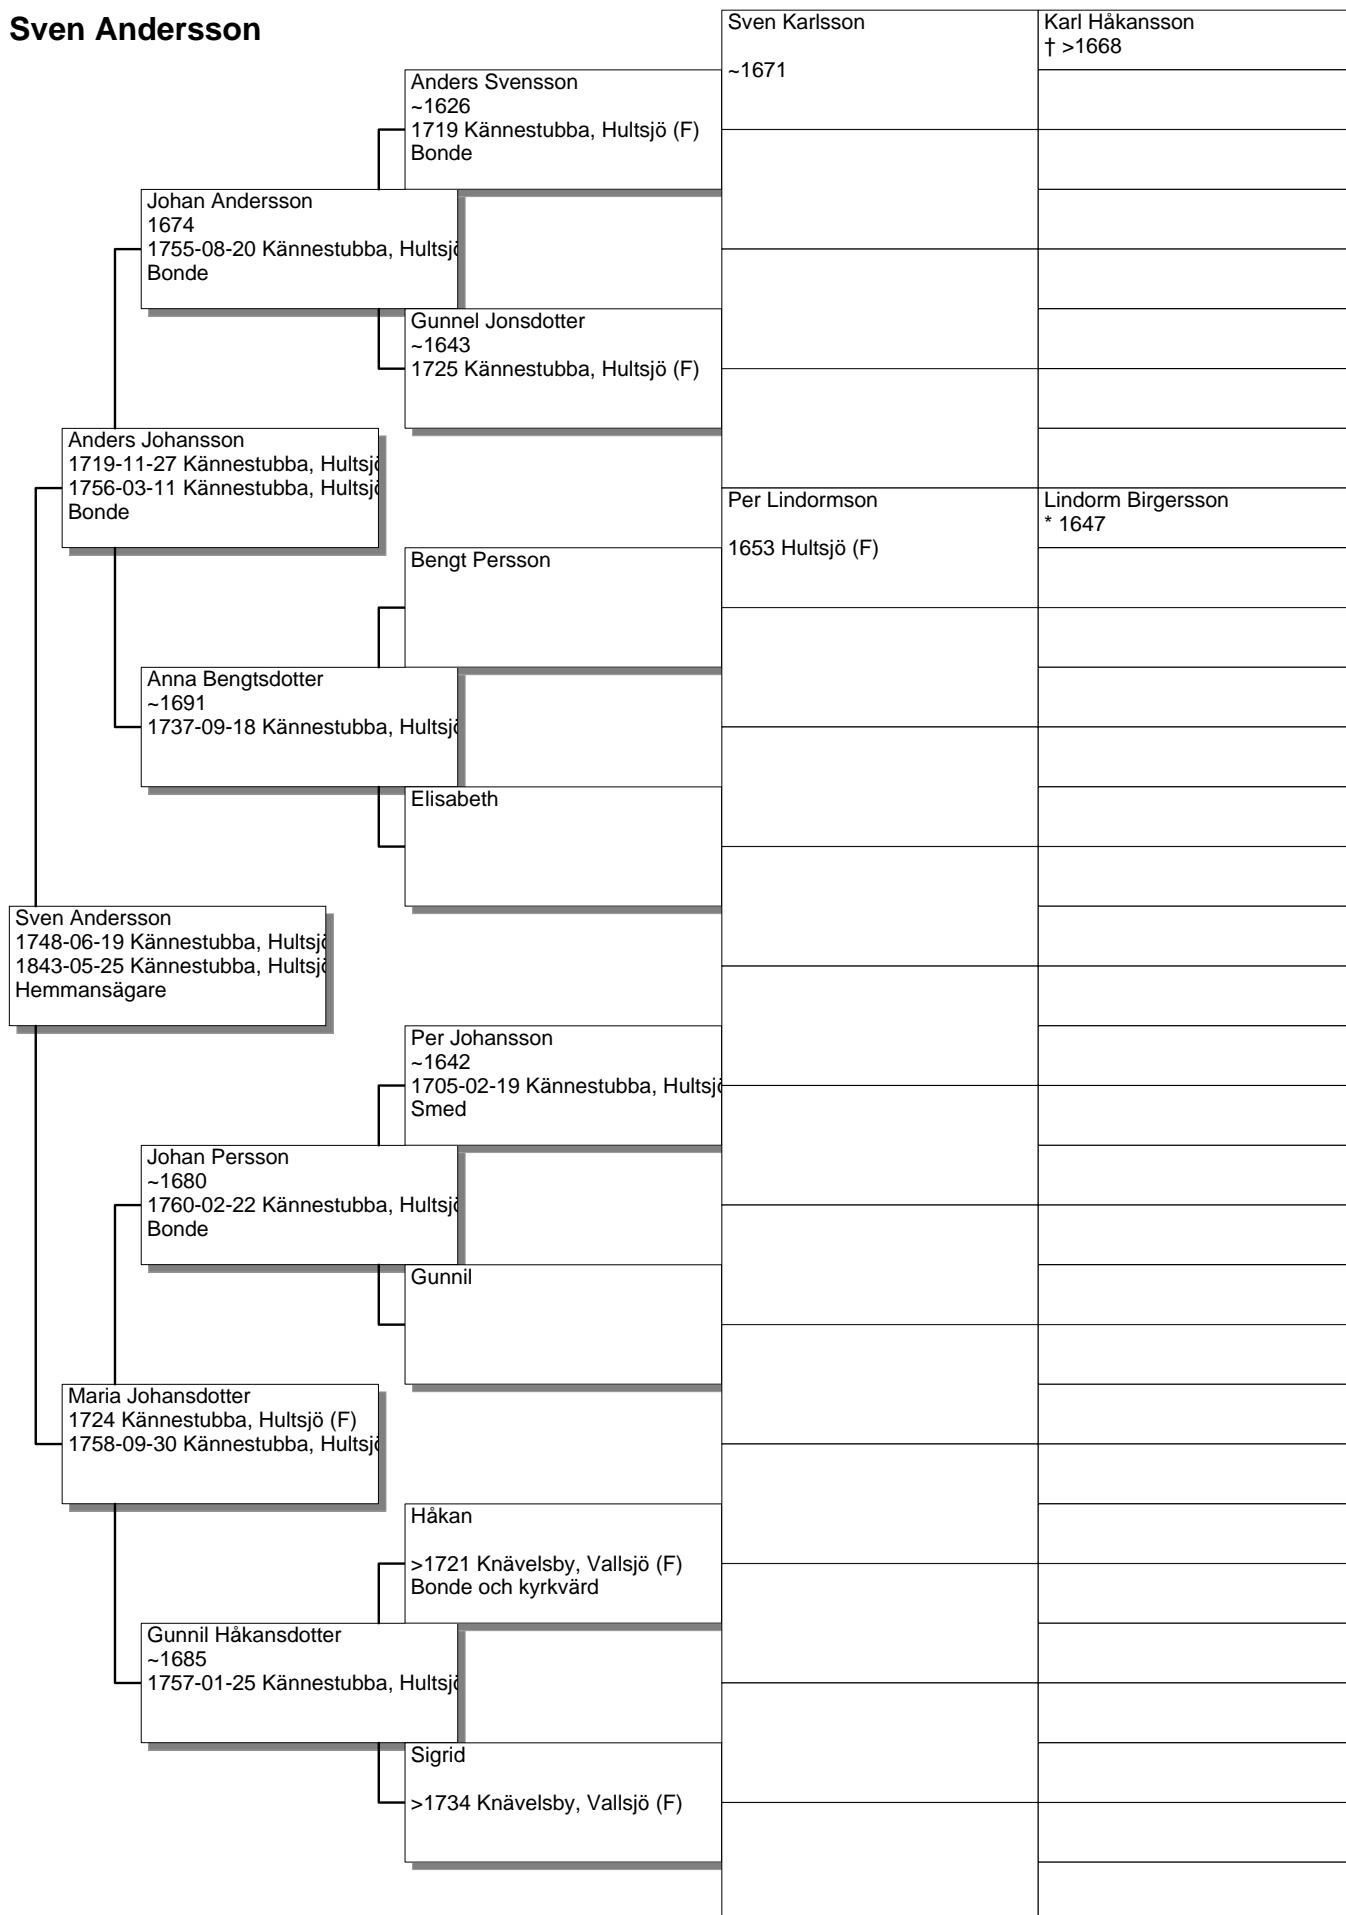

Antavla

Nils Gudmundsson

Antavla

Anna Månsdotter

Antavla

Per Nilsson

Antavla

Sven Andersson

Antavla

Helena Gisesdotter

Antavla

Abraham Håkansson

Antavla

Ingrid Månsdotter

Antavla

Samuel Bengtsson