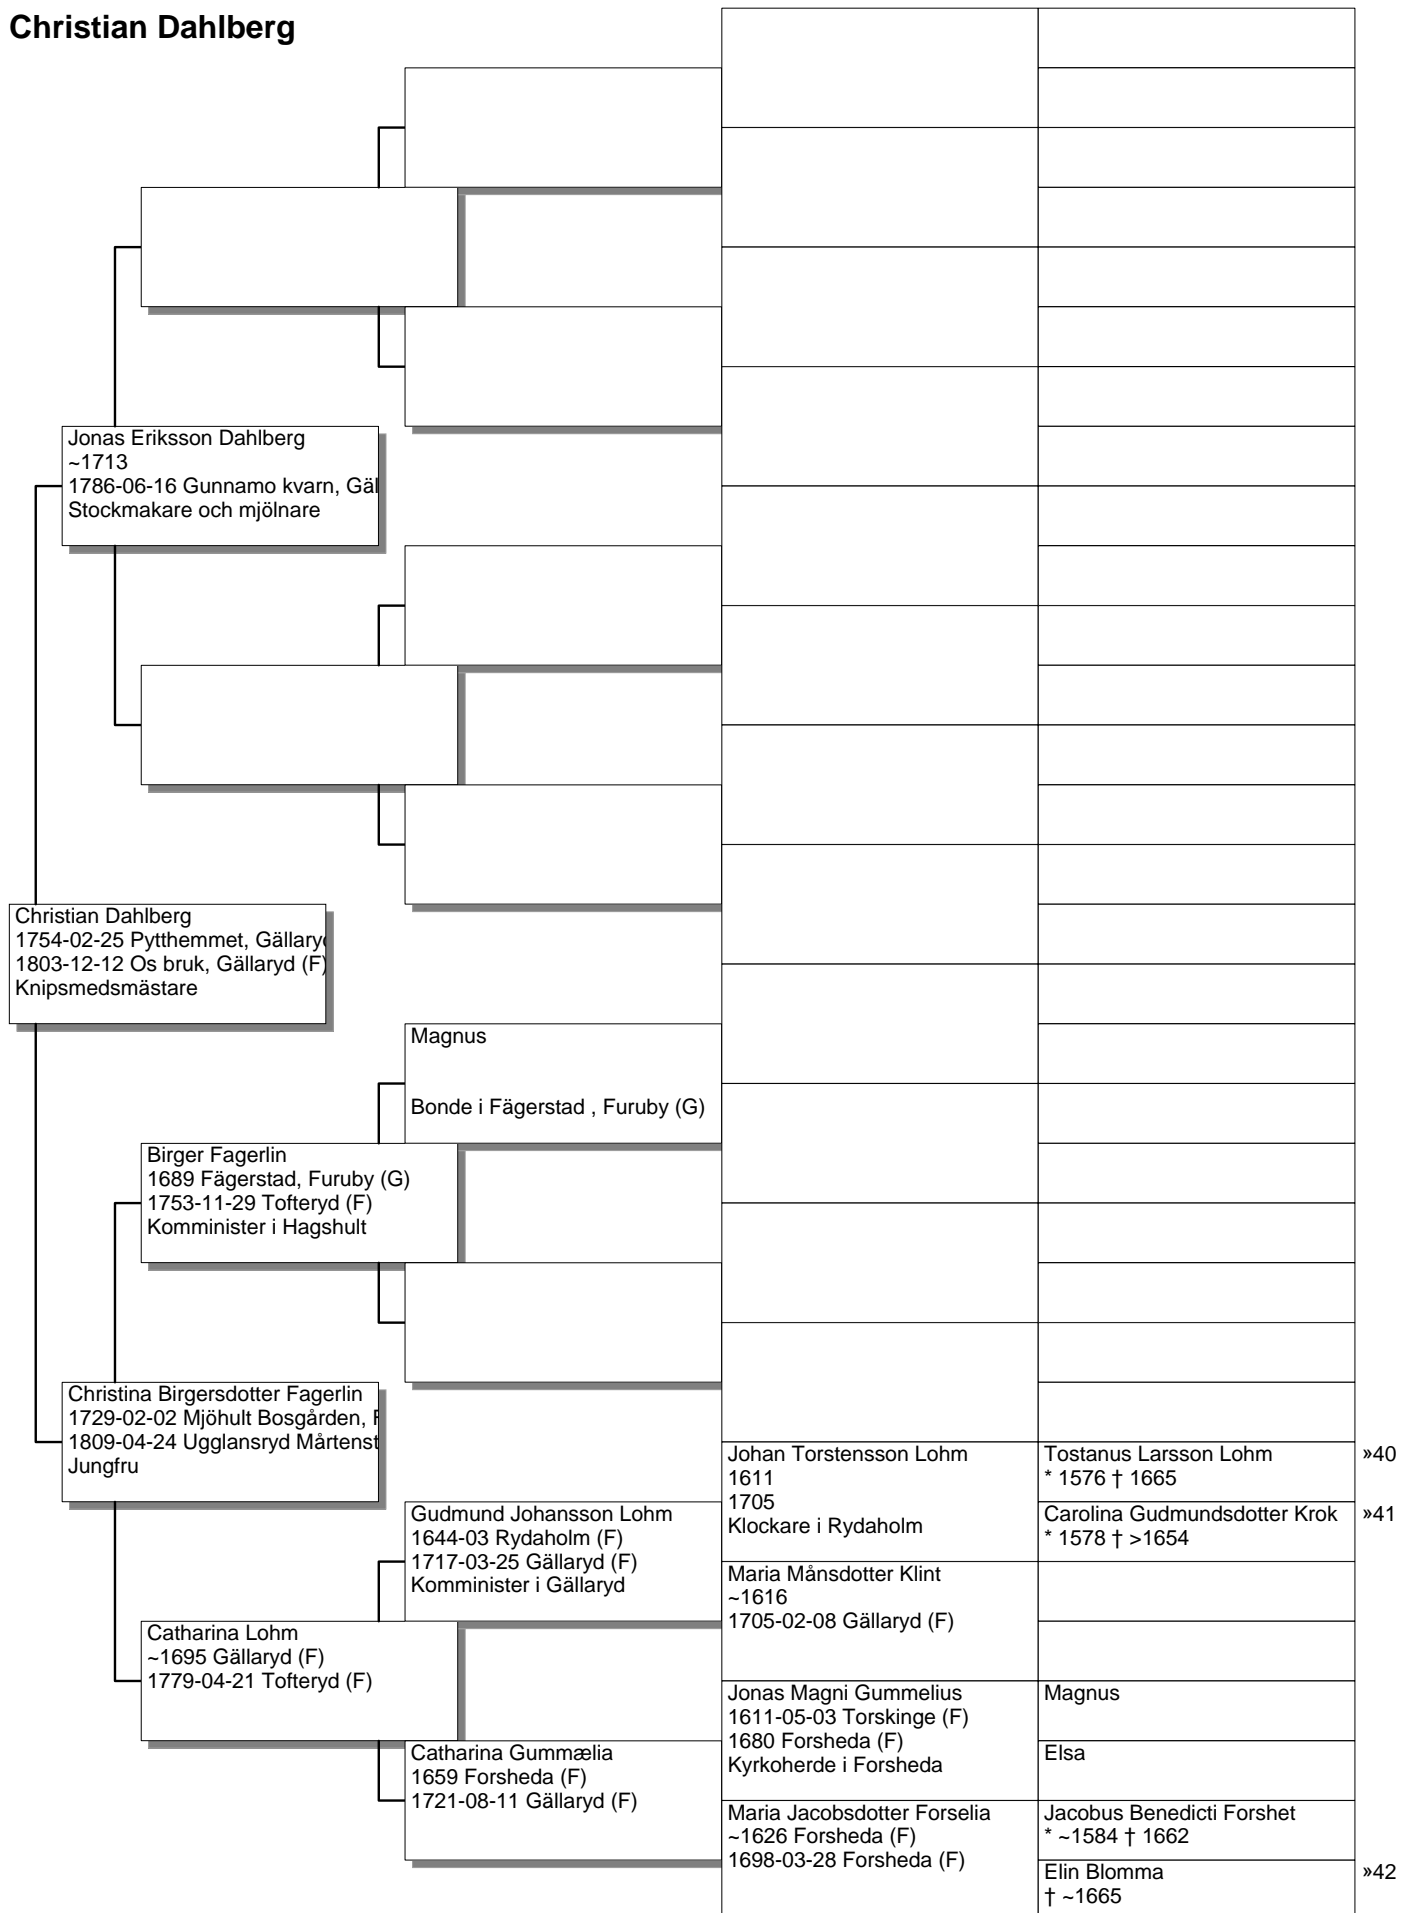

Antavla

Helena Gisesdotter

Antavla

Abraham Håkansson

Antavla

Ingrid Månsdotter

Antavla

Samuel Bengtsson

Antavla

Elsa Björnsdotter

Antavla

Måns Jonsson

Antavla

Pehr Jonsson

Antavla

Ingrid Månsdotter

Antavla

Christian Dahlberg

Antavla

Tostanus Larsson Lohm

Antavla

Carolina Gudmundsdotter Krok

Antavla

Elin Blomma