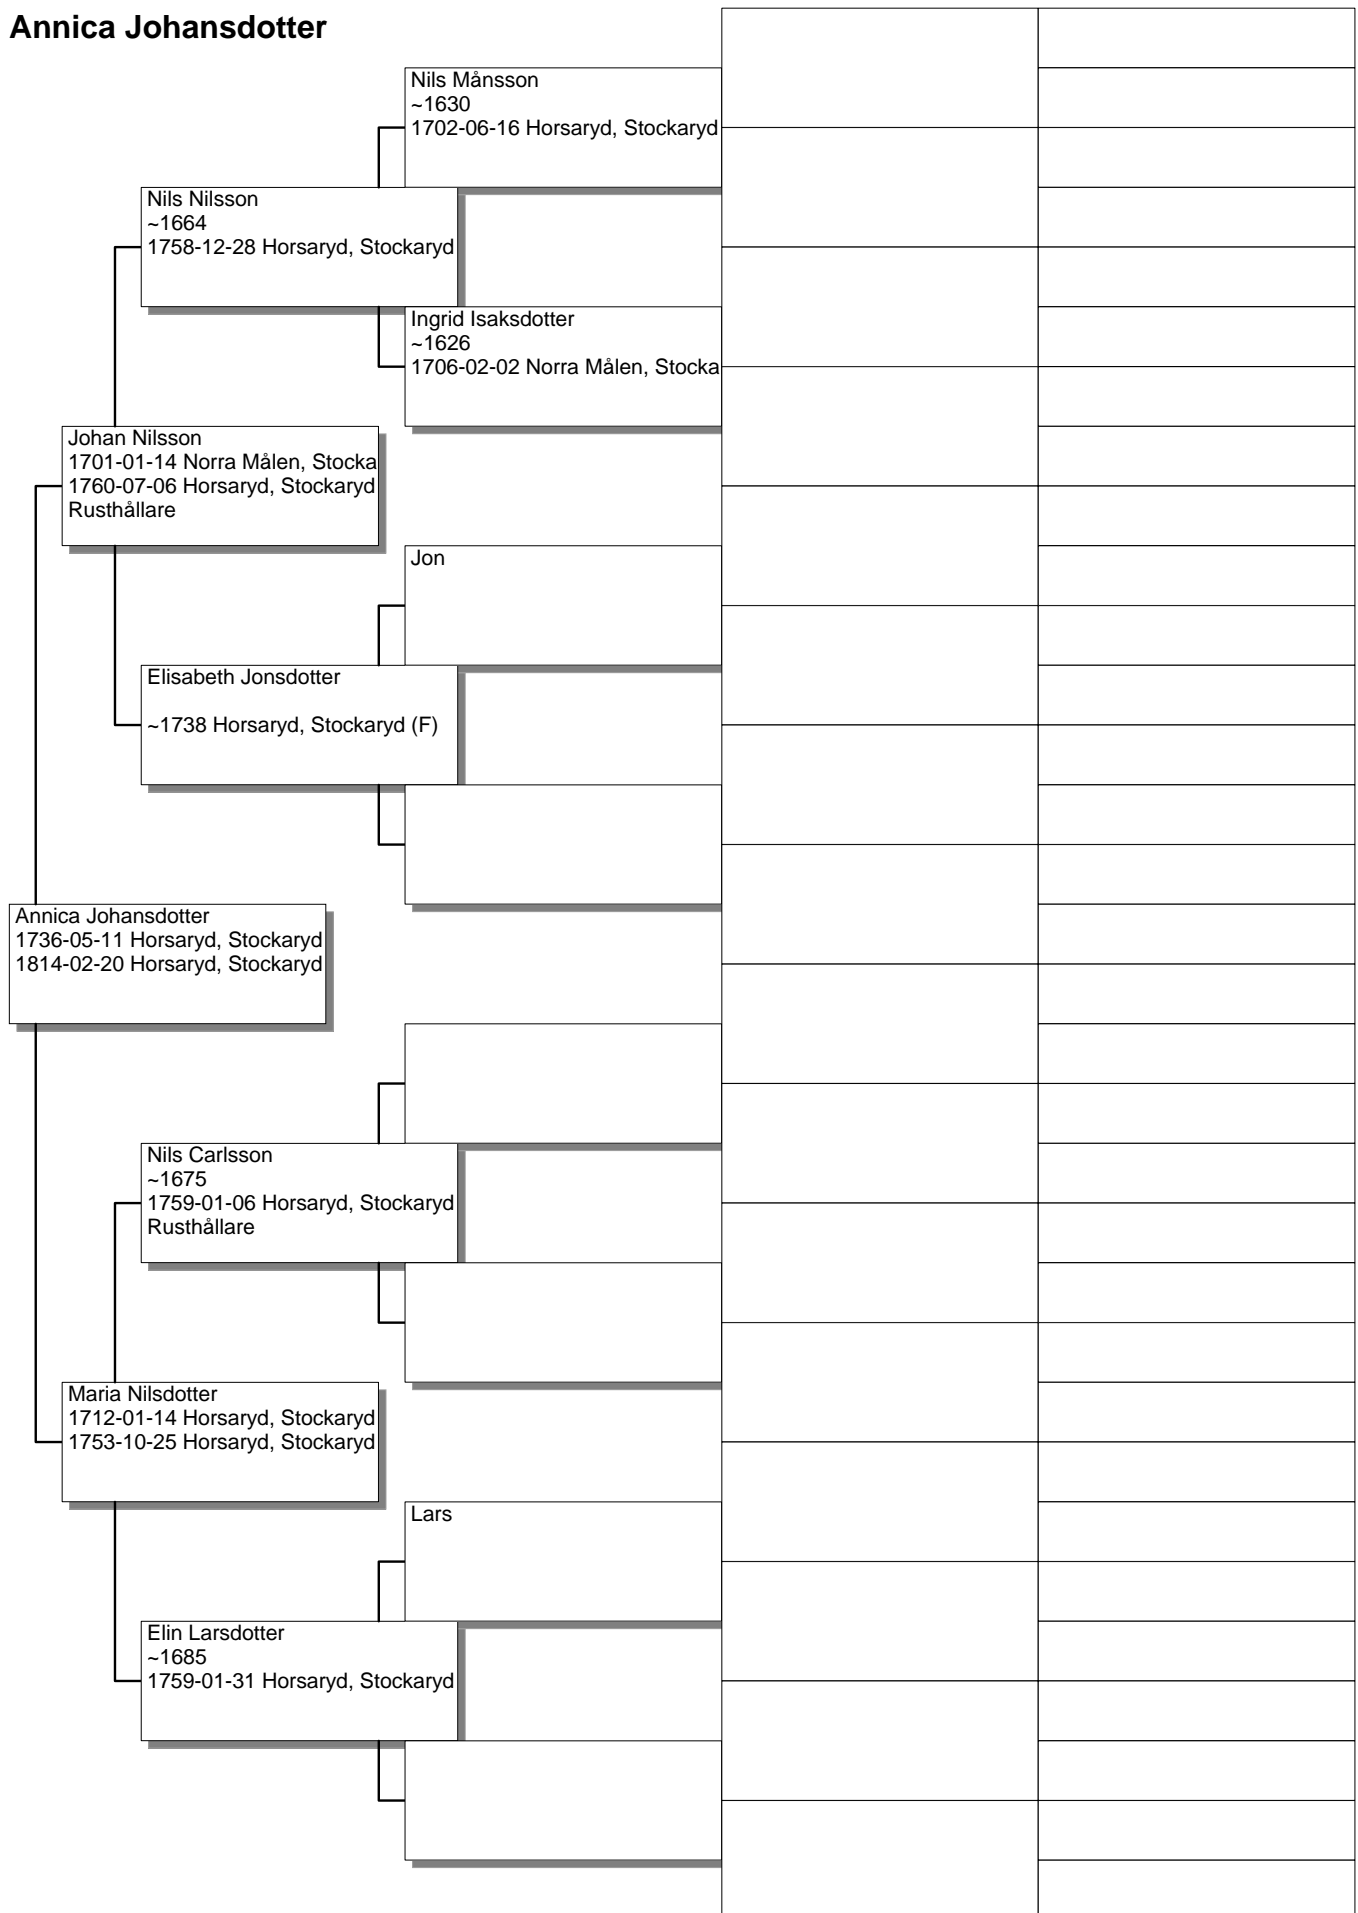

Antavla

Gustaf Hugo Reinhold Johansson

Antavla

Helena Persdotter

Antavla

Måns Nilsson

Antavla

Elisabeth Jonasdatter

Antavla

Jonas Nilsson

Antavla

Annica Johansdotter

Antavla

Peter Magnus Edman

Antavla

Anna Magdalena Hiertberg