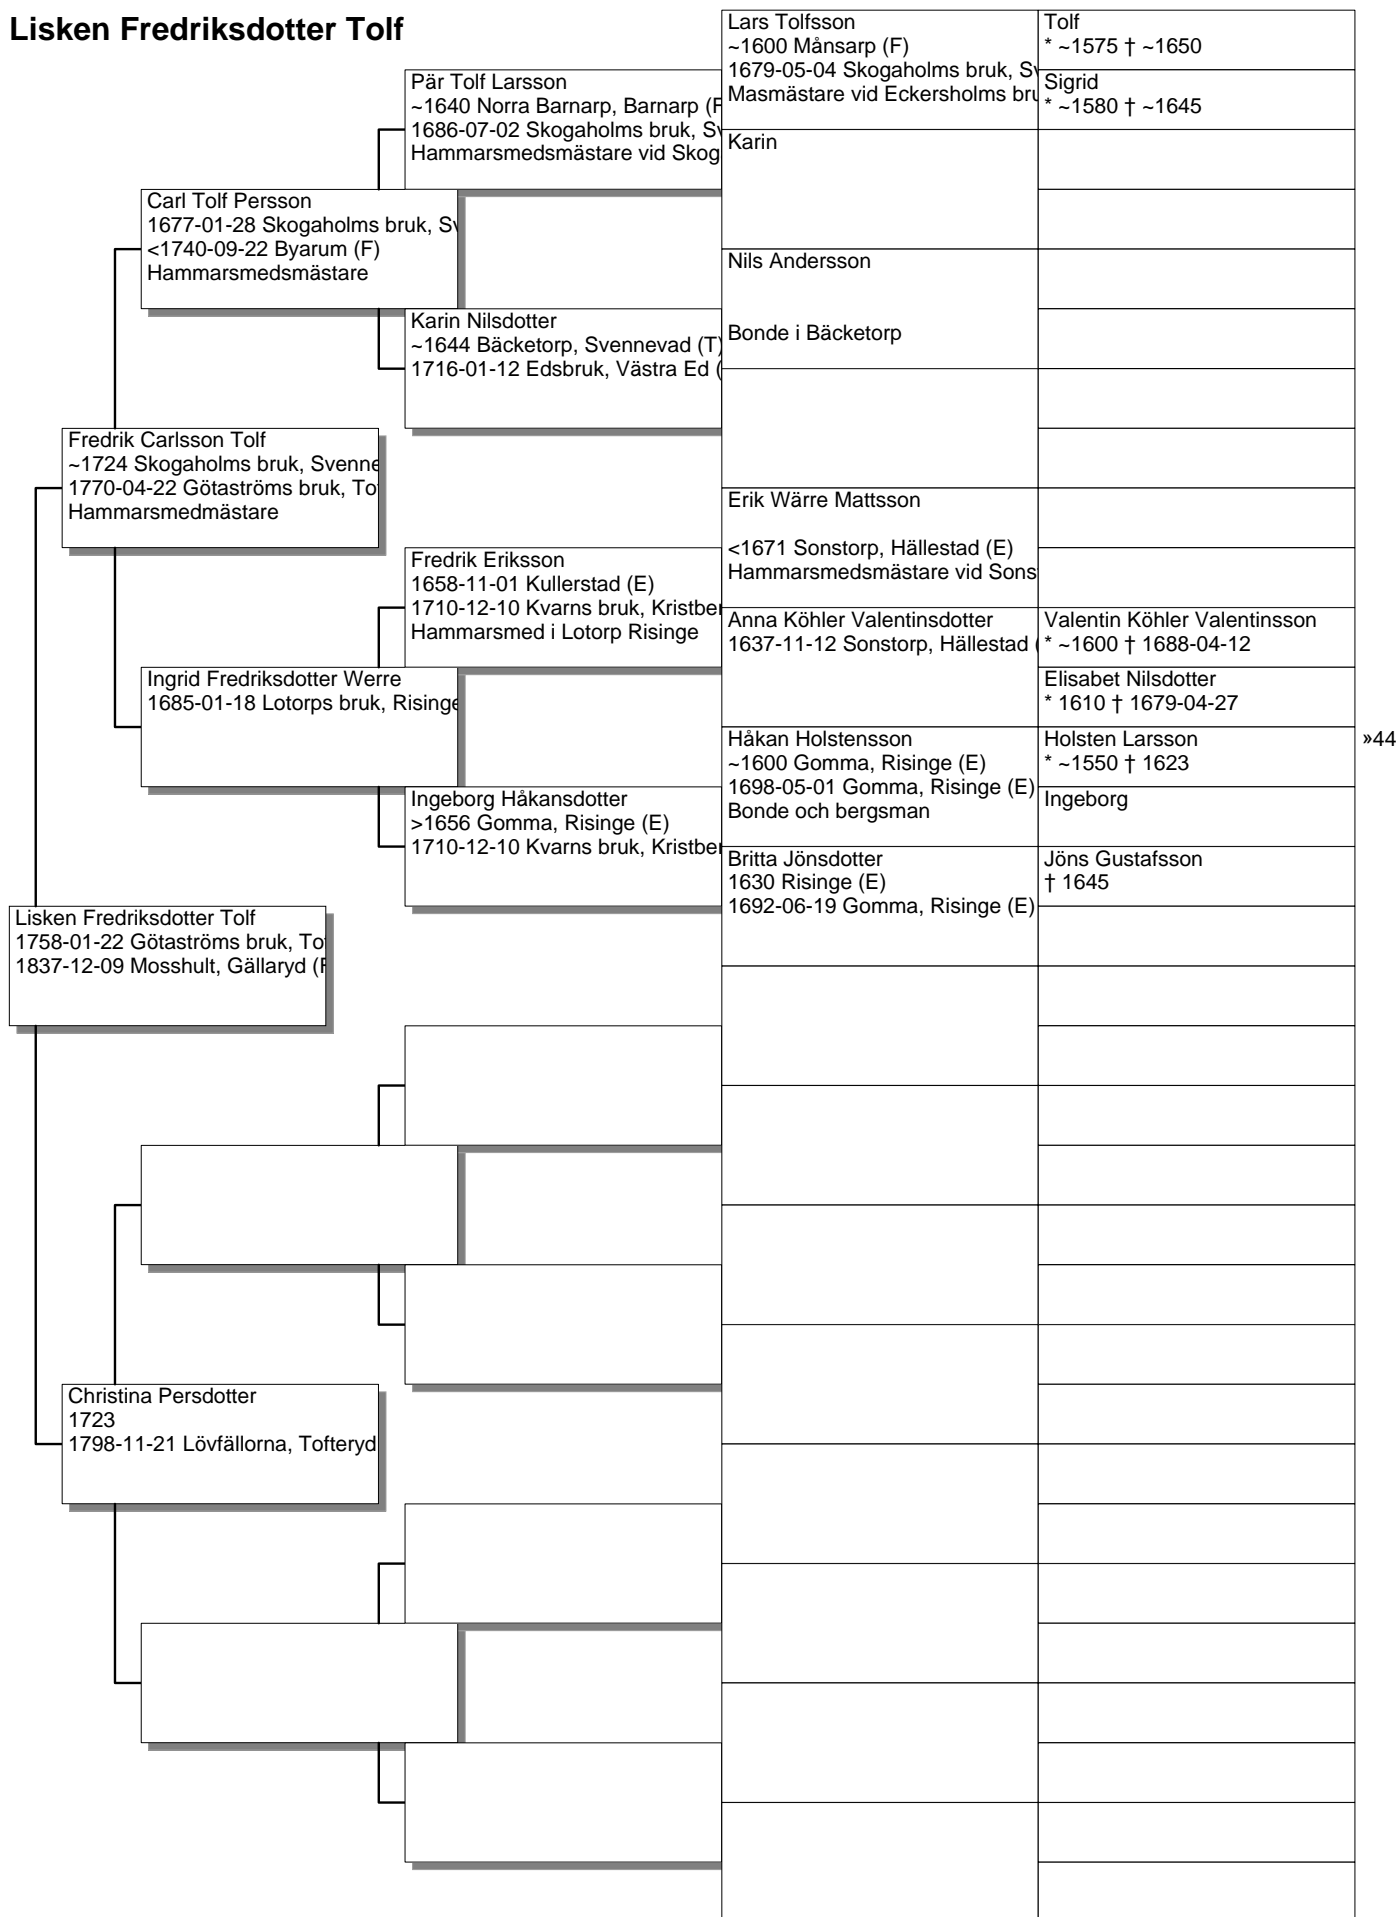

Antavla

Helena Gisesdotter

Antavla

Abraham Håkansson

Antavla

Ingrid Månsdotter

Antavla

Samuel Bengtsson

Antavla

Elsa Björnsdotter

Antavla

Måns Jonsson

Antavla

Pehr Jonsson

Antavla

Ingrid Månsdotter

Antavla

Christian Dahlberg

Antavla

Tostanus Larsson Lohm

Antavla

Carolina Gudmundsdotter Krok

Antavla

Elin Blomma

Antavla

Lisken Fredriksdotter Tolf

»44

Antavla

Holsten Larsson