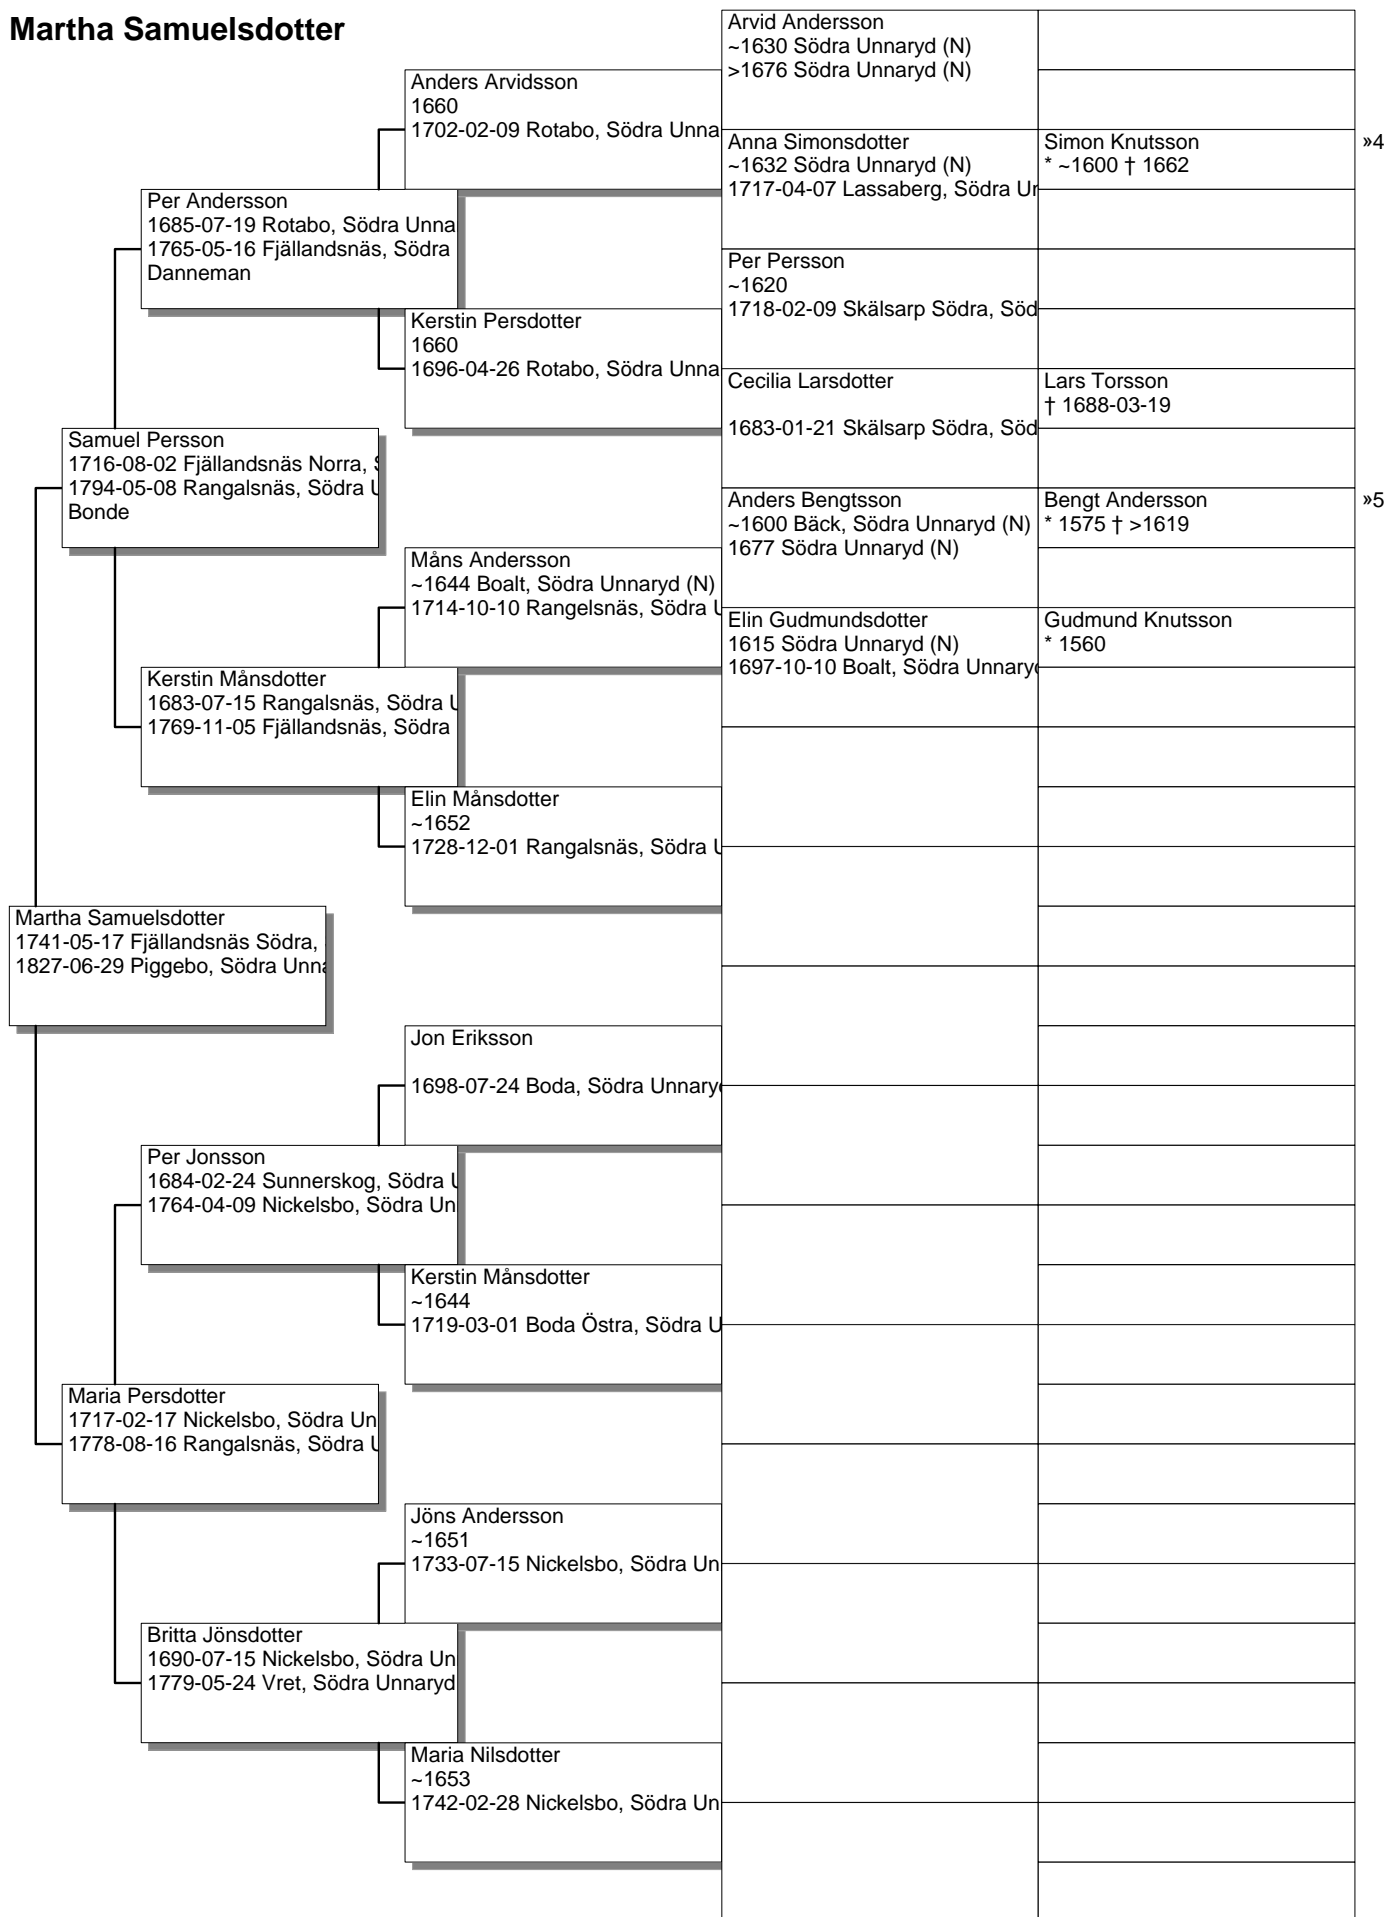

Antavla

Martha Samuelsdotter

Antavla

Simon Knutsson

Antavla

Bengt Andersson

Antavla

Nils Månsson

Antavla

Britta Jonsdotter

Antavla

Anna Persdotter

Antavla

Karin Månsdotter

Antavla

Kerstin Thorsdotter

Antavla

Sven Larsson

Antavla

Maria Jonasdatter

Antavla

Per Nilsson

Antavla

Märta Andersdotter

Antavla

Johan Larsson

Antavla

Cecilia Larsdotter

Antavla

Tore Jönsson Galle

Antavla

Knut Simonsson