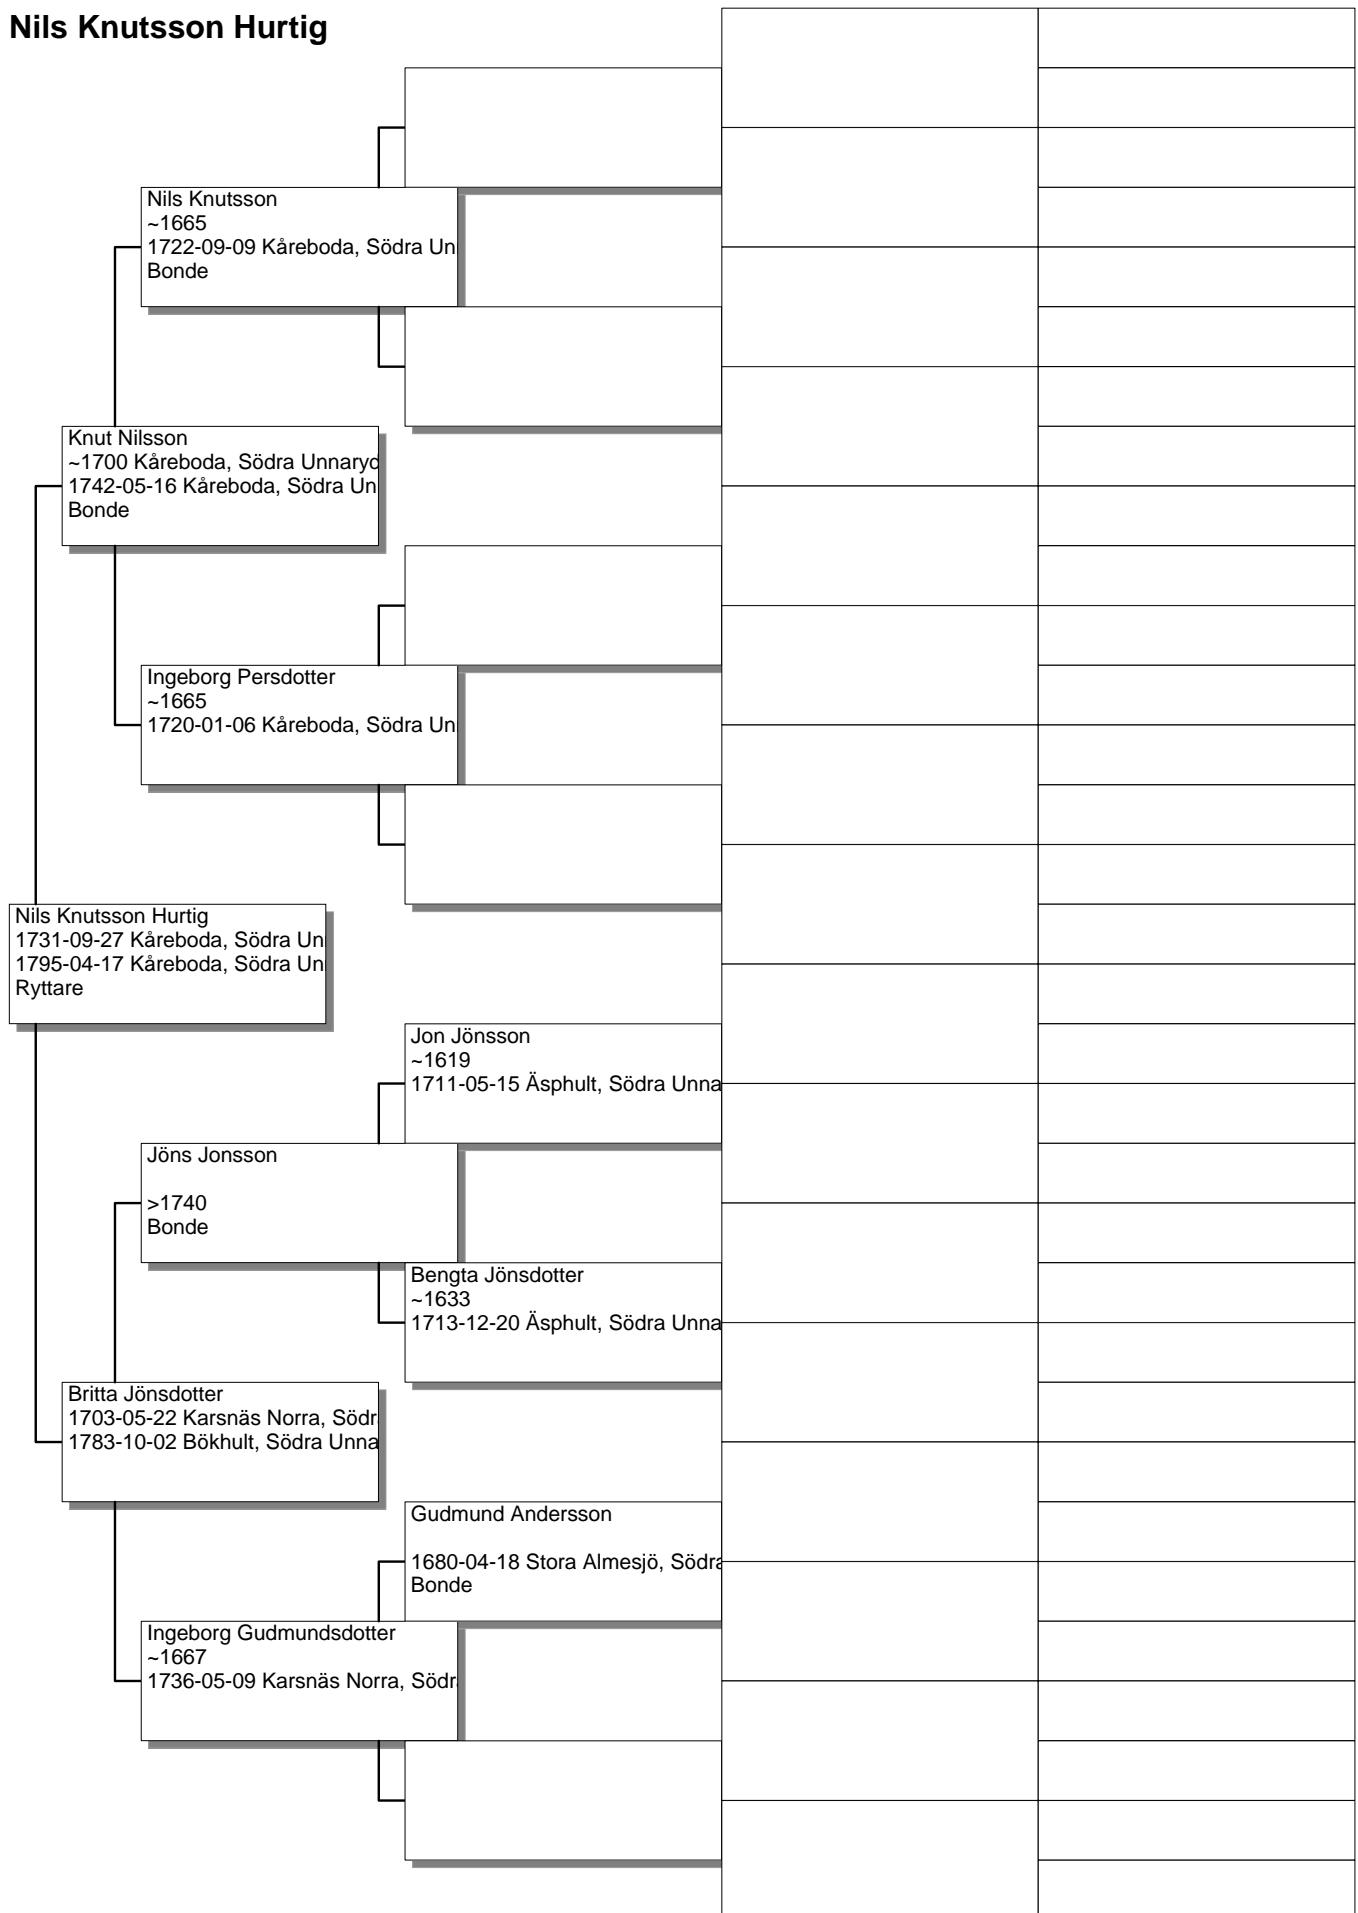

Antavla

Martha Samuelsdotter

Antavla

Simon Knutsson

Antavla

Bengt Andersson

Antavla

Nils Månsson

Antavla

Johan Larsson

Antavla

Cecilia Larsdotter

Antavla

Tore Jönsson Galle

Antavla

Knut Simonsson

Antavla

Jöns Andersson

Antavla

Ingeborg Hansdotter

Antavla

Anders Andersson

Antavla

Gunnil Andersdotter

Antavla

Johan Nilsson

Antavla

Nils Knutsson Hurtig

Antavla

Lars Andersson

Antavla

Elin Gustafsdotter