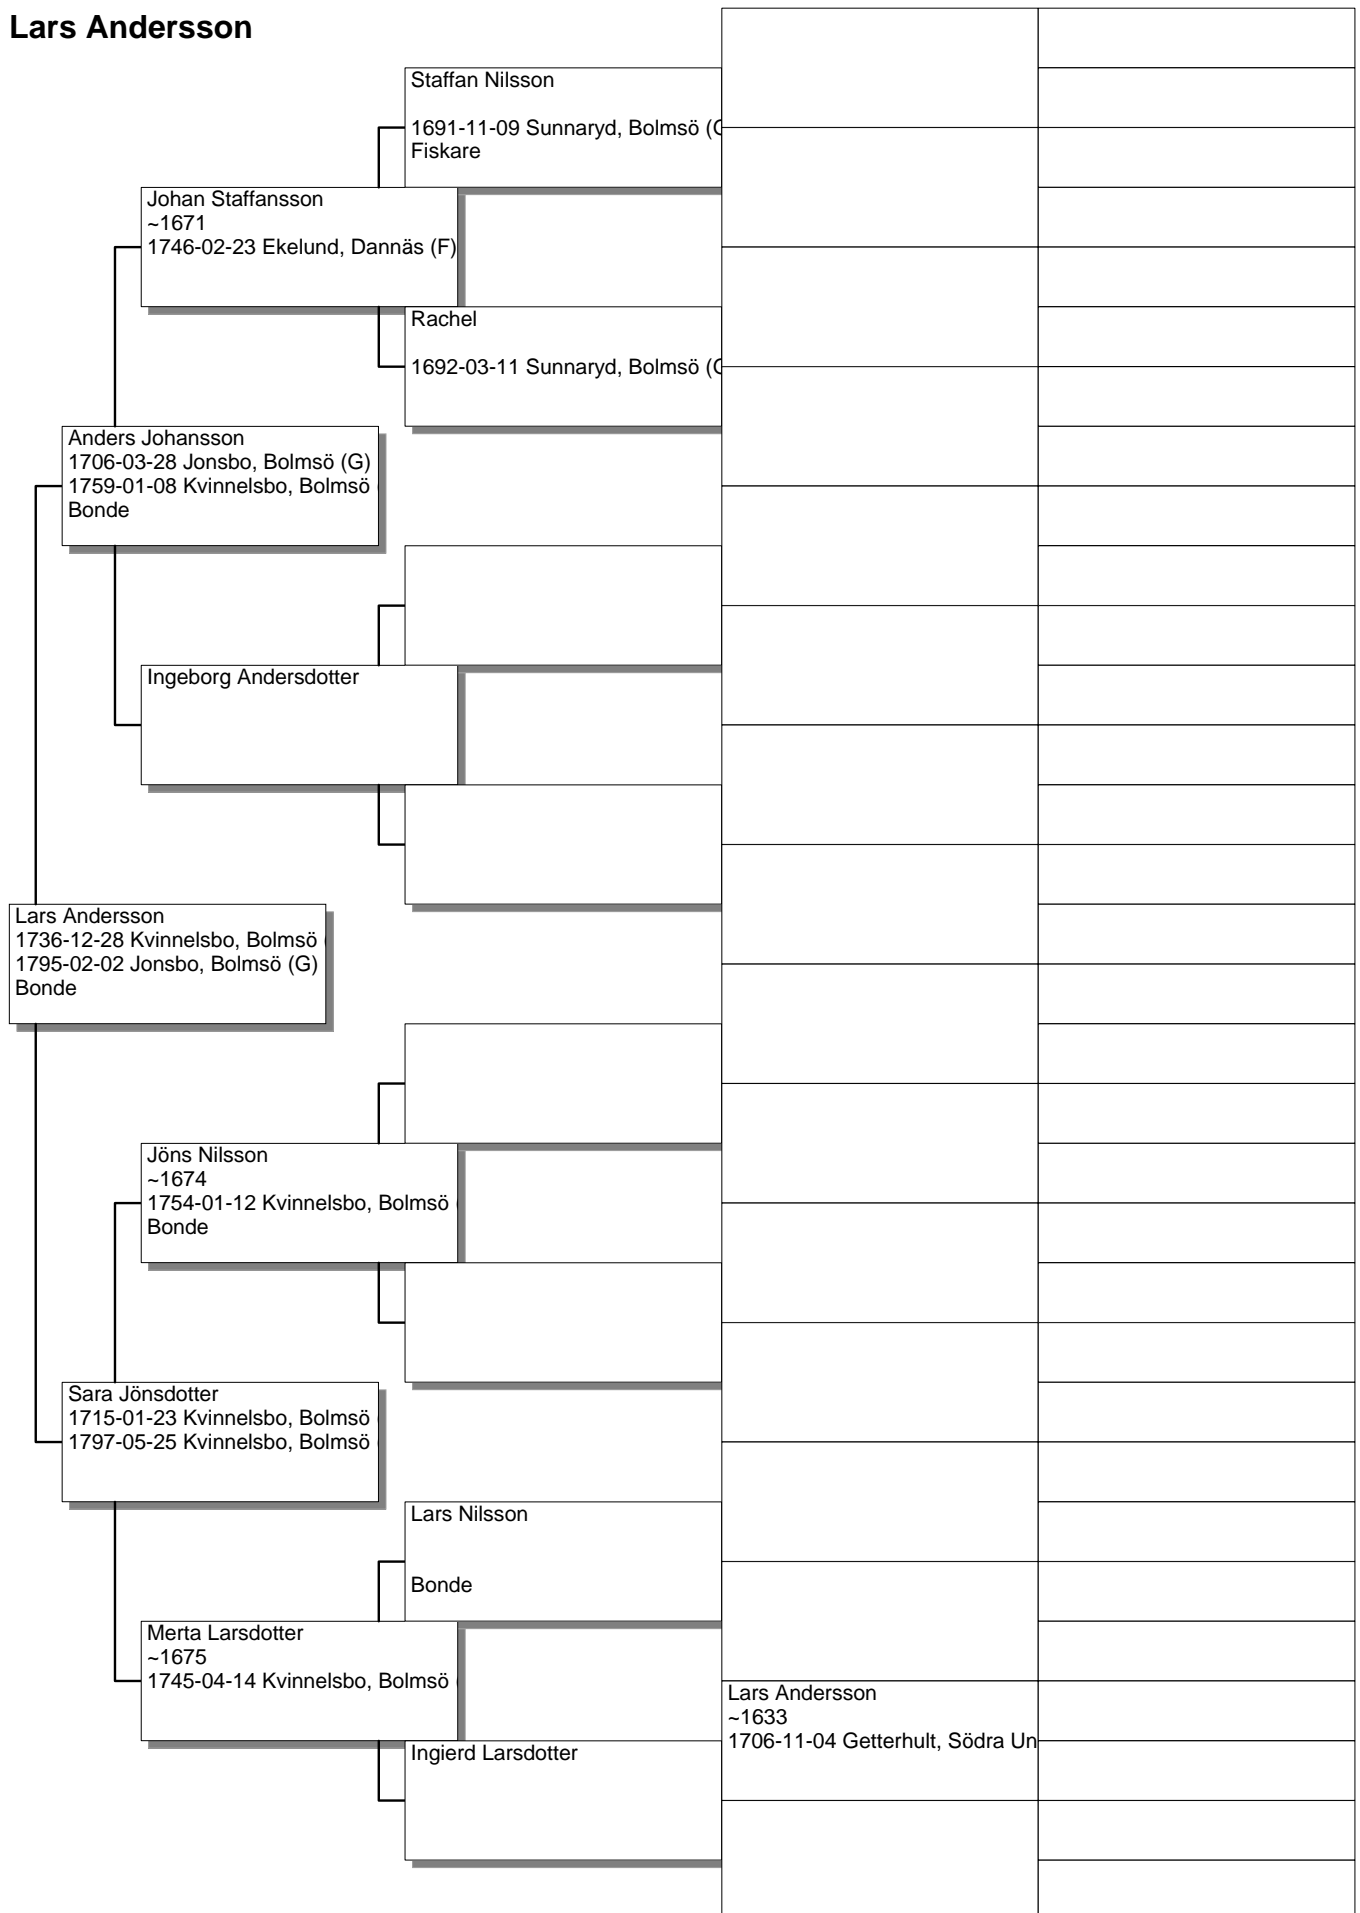

Antavla

Martha Samuelsdotter

Antavla

Simon Knutsson

Antavla

Bengt Andersson

Antavla

Nils Månsson

Antavla

Sven Larsson

Antavla

Maria Jonasdatter

Antavla

Per Nilsson

Antavla

Märta Andersdotter

Antavla

Johan Larsson

Antavla

Cecilia Larsdotter

Antavla

Tore Jönsson Galle

Antavla

Knut Simonsson

Antavla

Johan Nilsson

Antavla

Nils Knutsson Hurtig

Antavla

Lars Andersson

Antavla

Elin Gustafsdotter