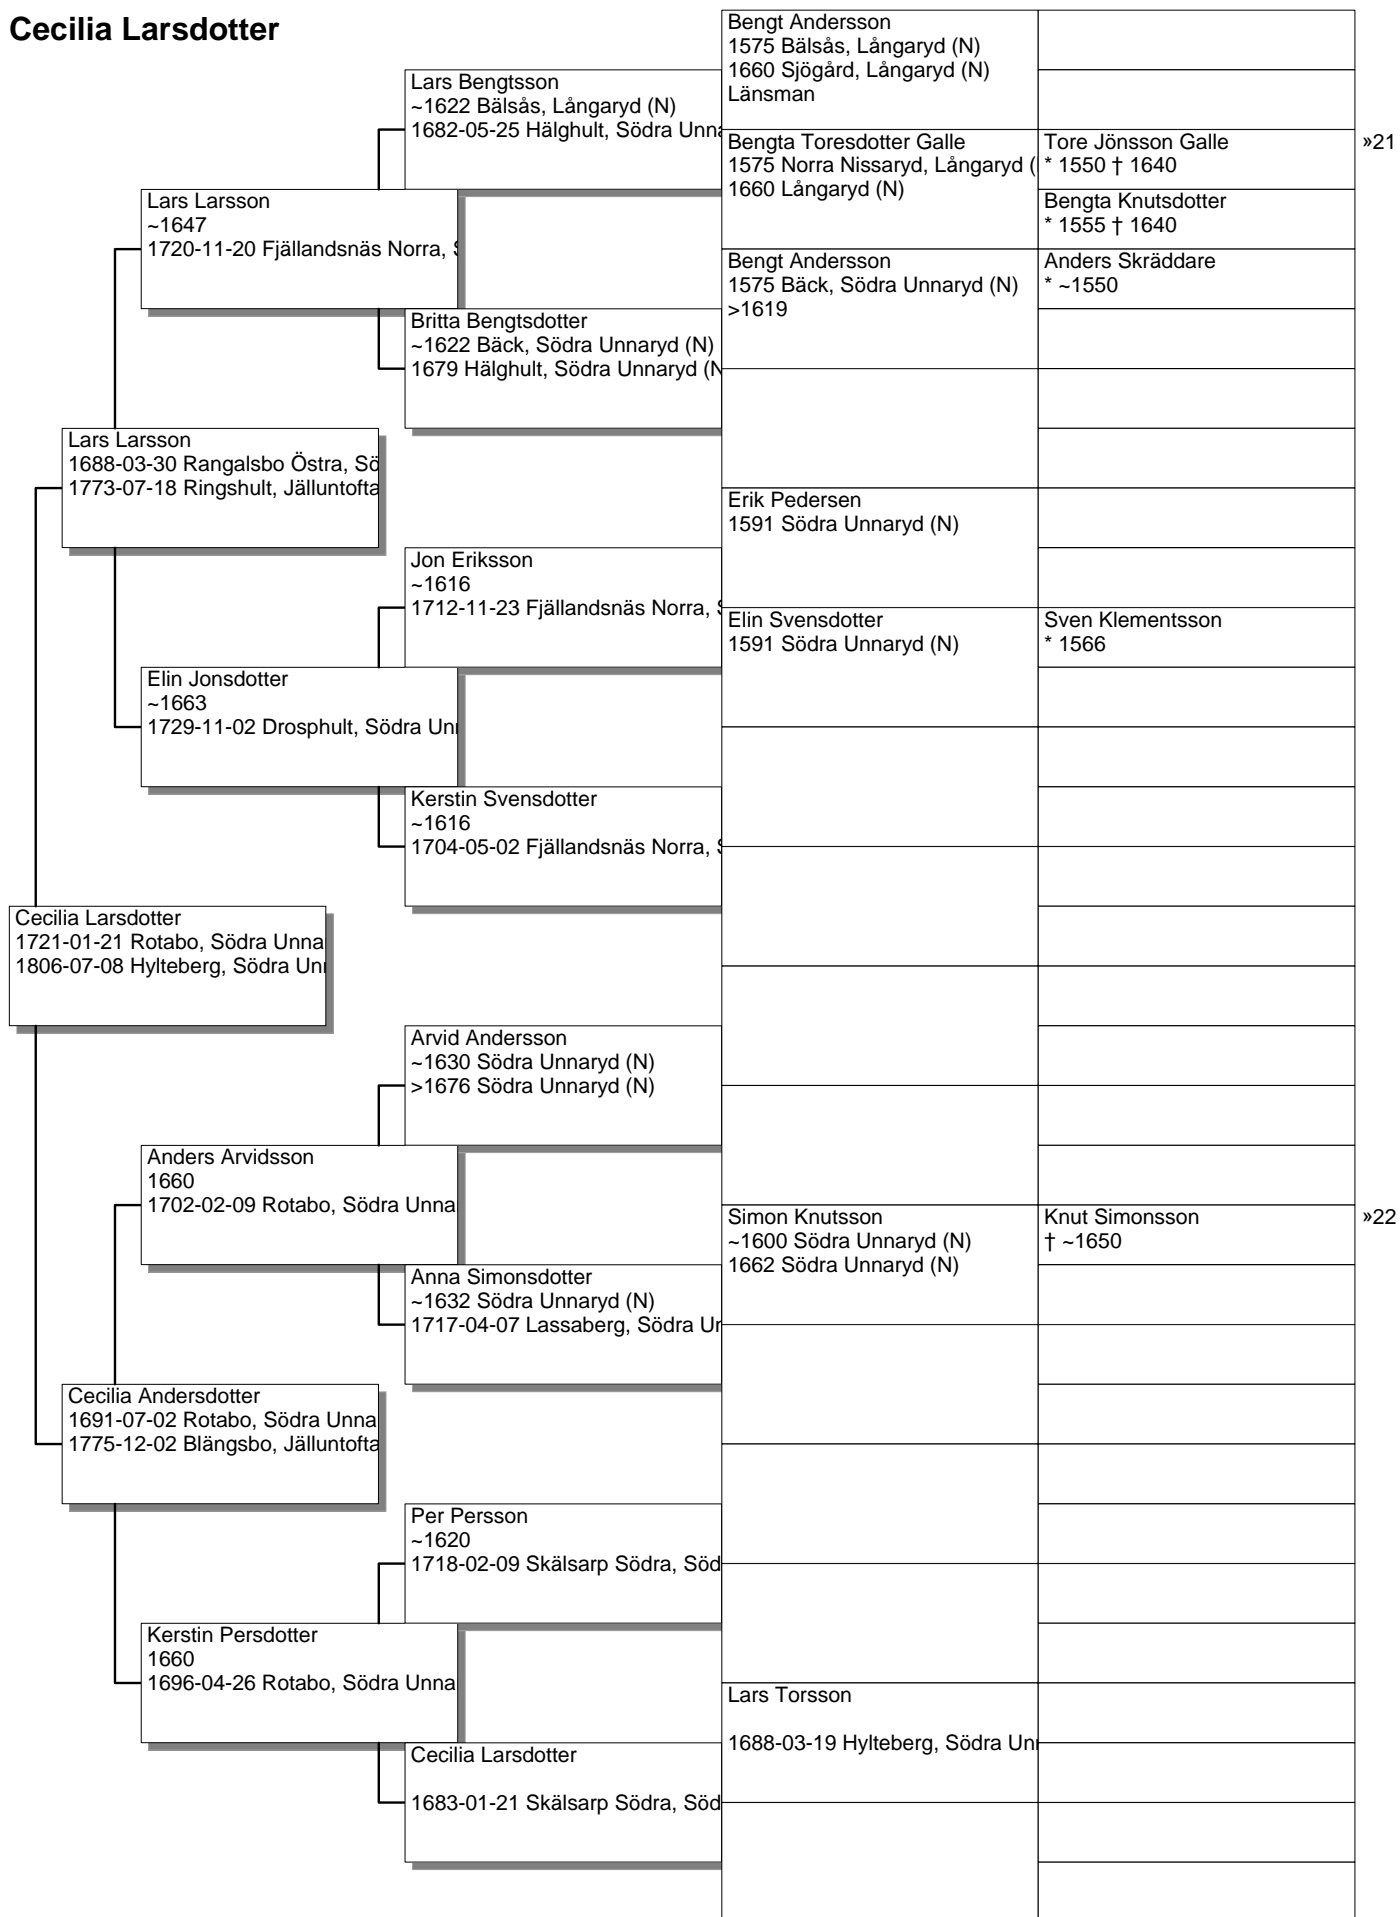

Antavla

Martha Samuelsdotter

Antavla

Simon Knutsson

Antavla

Bengt Andersson

Antavla

Nils Månsson

Antavla

Sven Larsson

Antavla

Maria Jonasdatter

Antavla

Per Nilsson

Antavla

Märta Andersdotter

Antavla

Johan Larsson

Antavla

Cecilia Larsdotter

Antavla

Tore Jönsson Galle

Antavla

Knut Simonsson