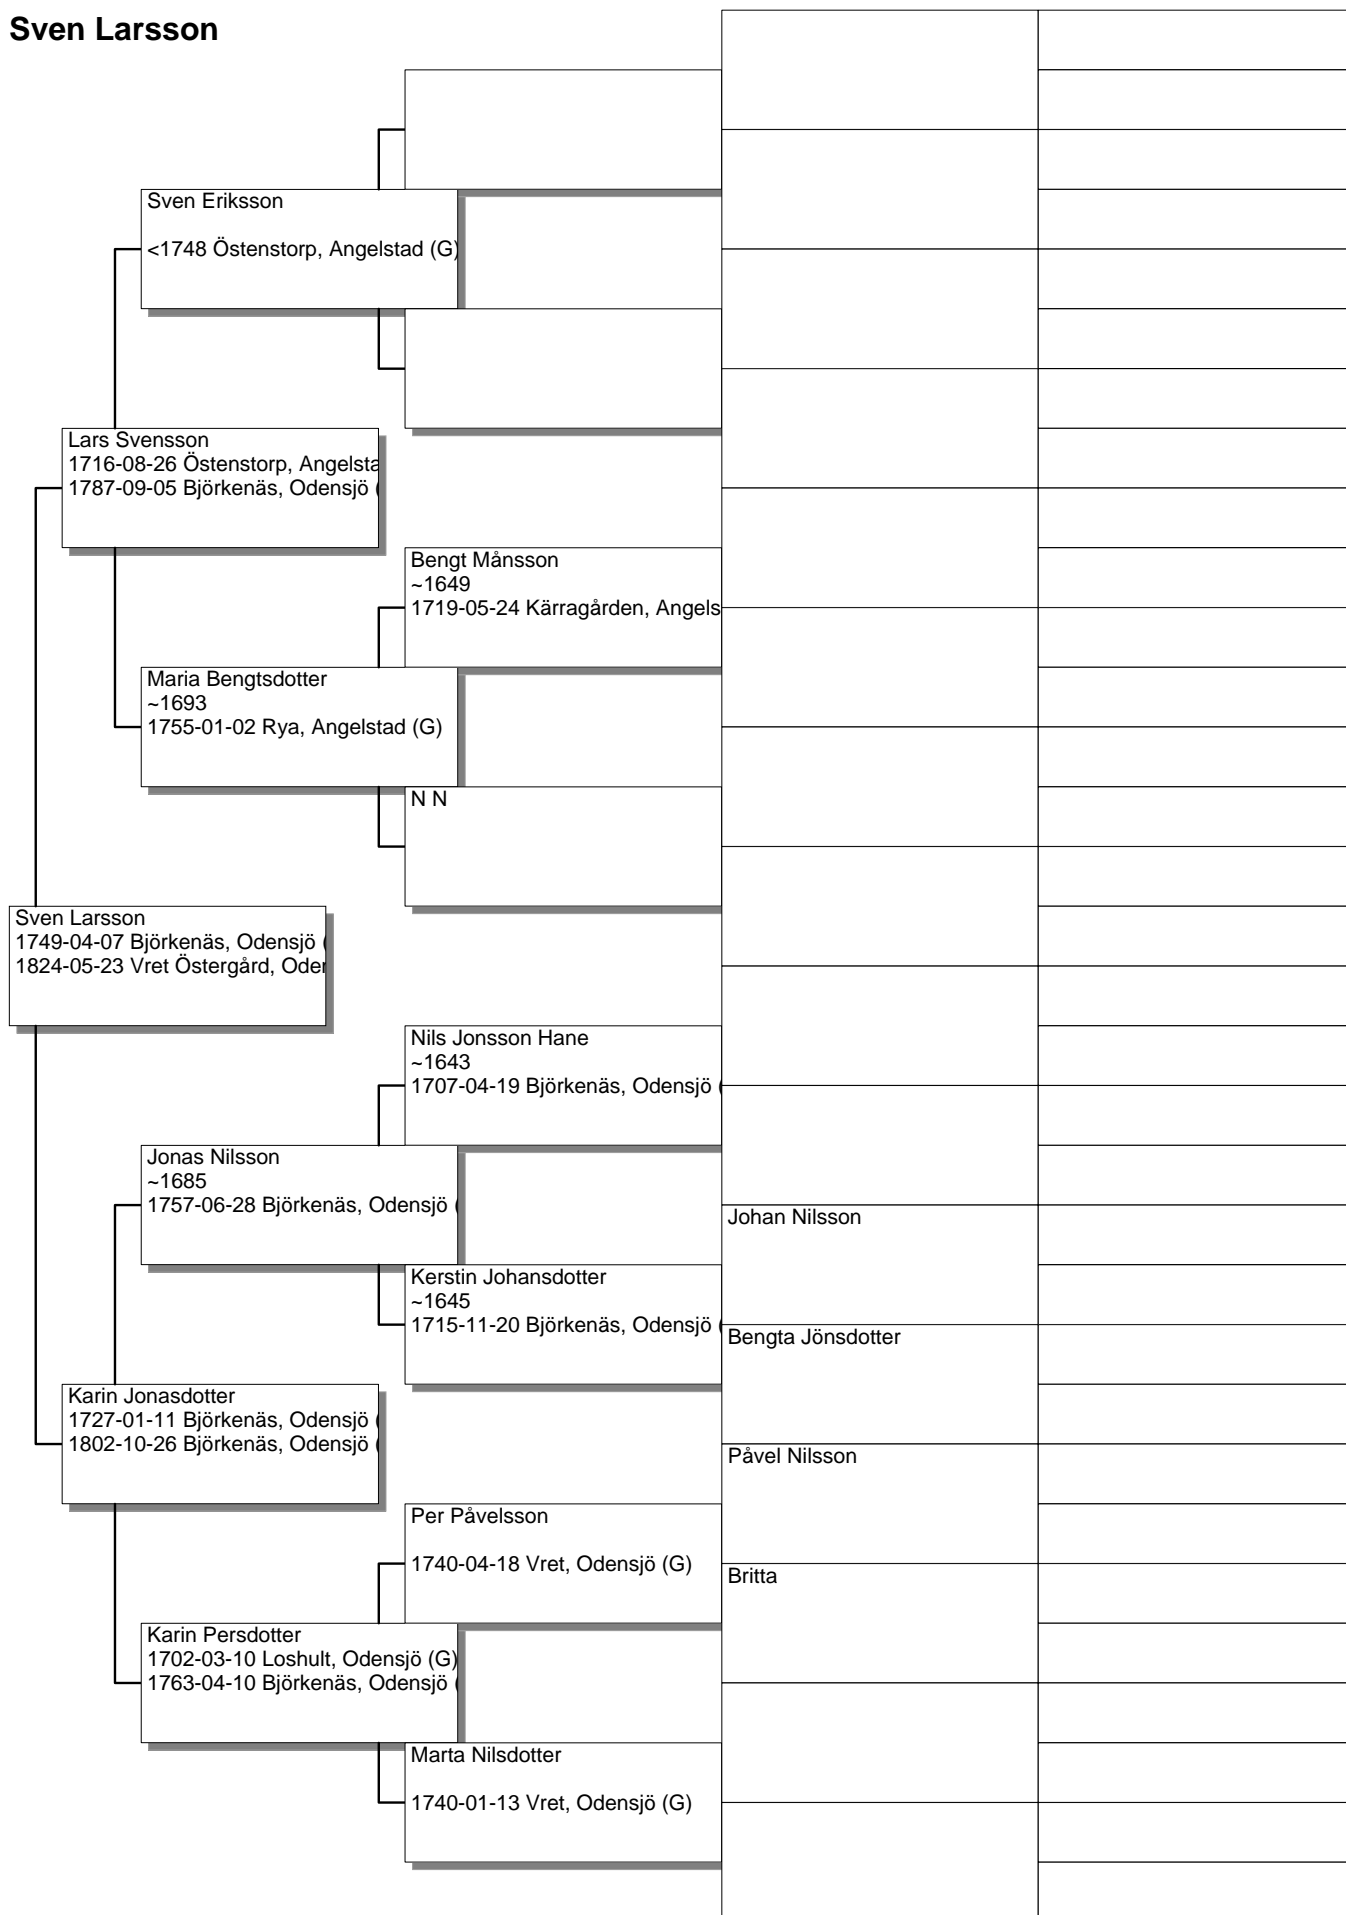

Antavla

Martha Samuelsdotter

Antavla

Simon Knutsson

Antavla

Bengt Andersson

Antavla

Nils Månsson

Antavla

Britta Jonsdotter

Antavla

Anna Persdotter

Antavla

Karin Månsdotter

Antavla

Kerstin Thorsdotter

Antavla

Sven Larsson

Antavla

Maria Jonasdatter

Antavla

Per Nilsson

Antavla

Märta Andersdotter