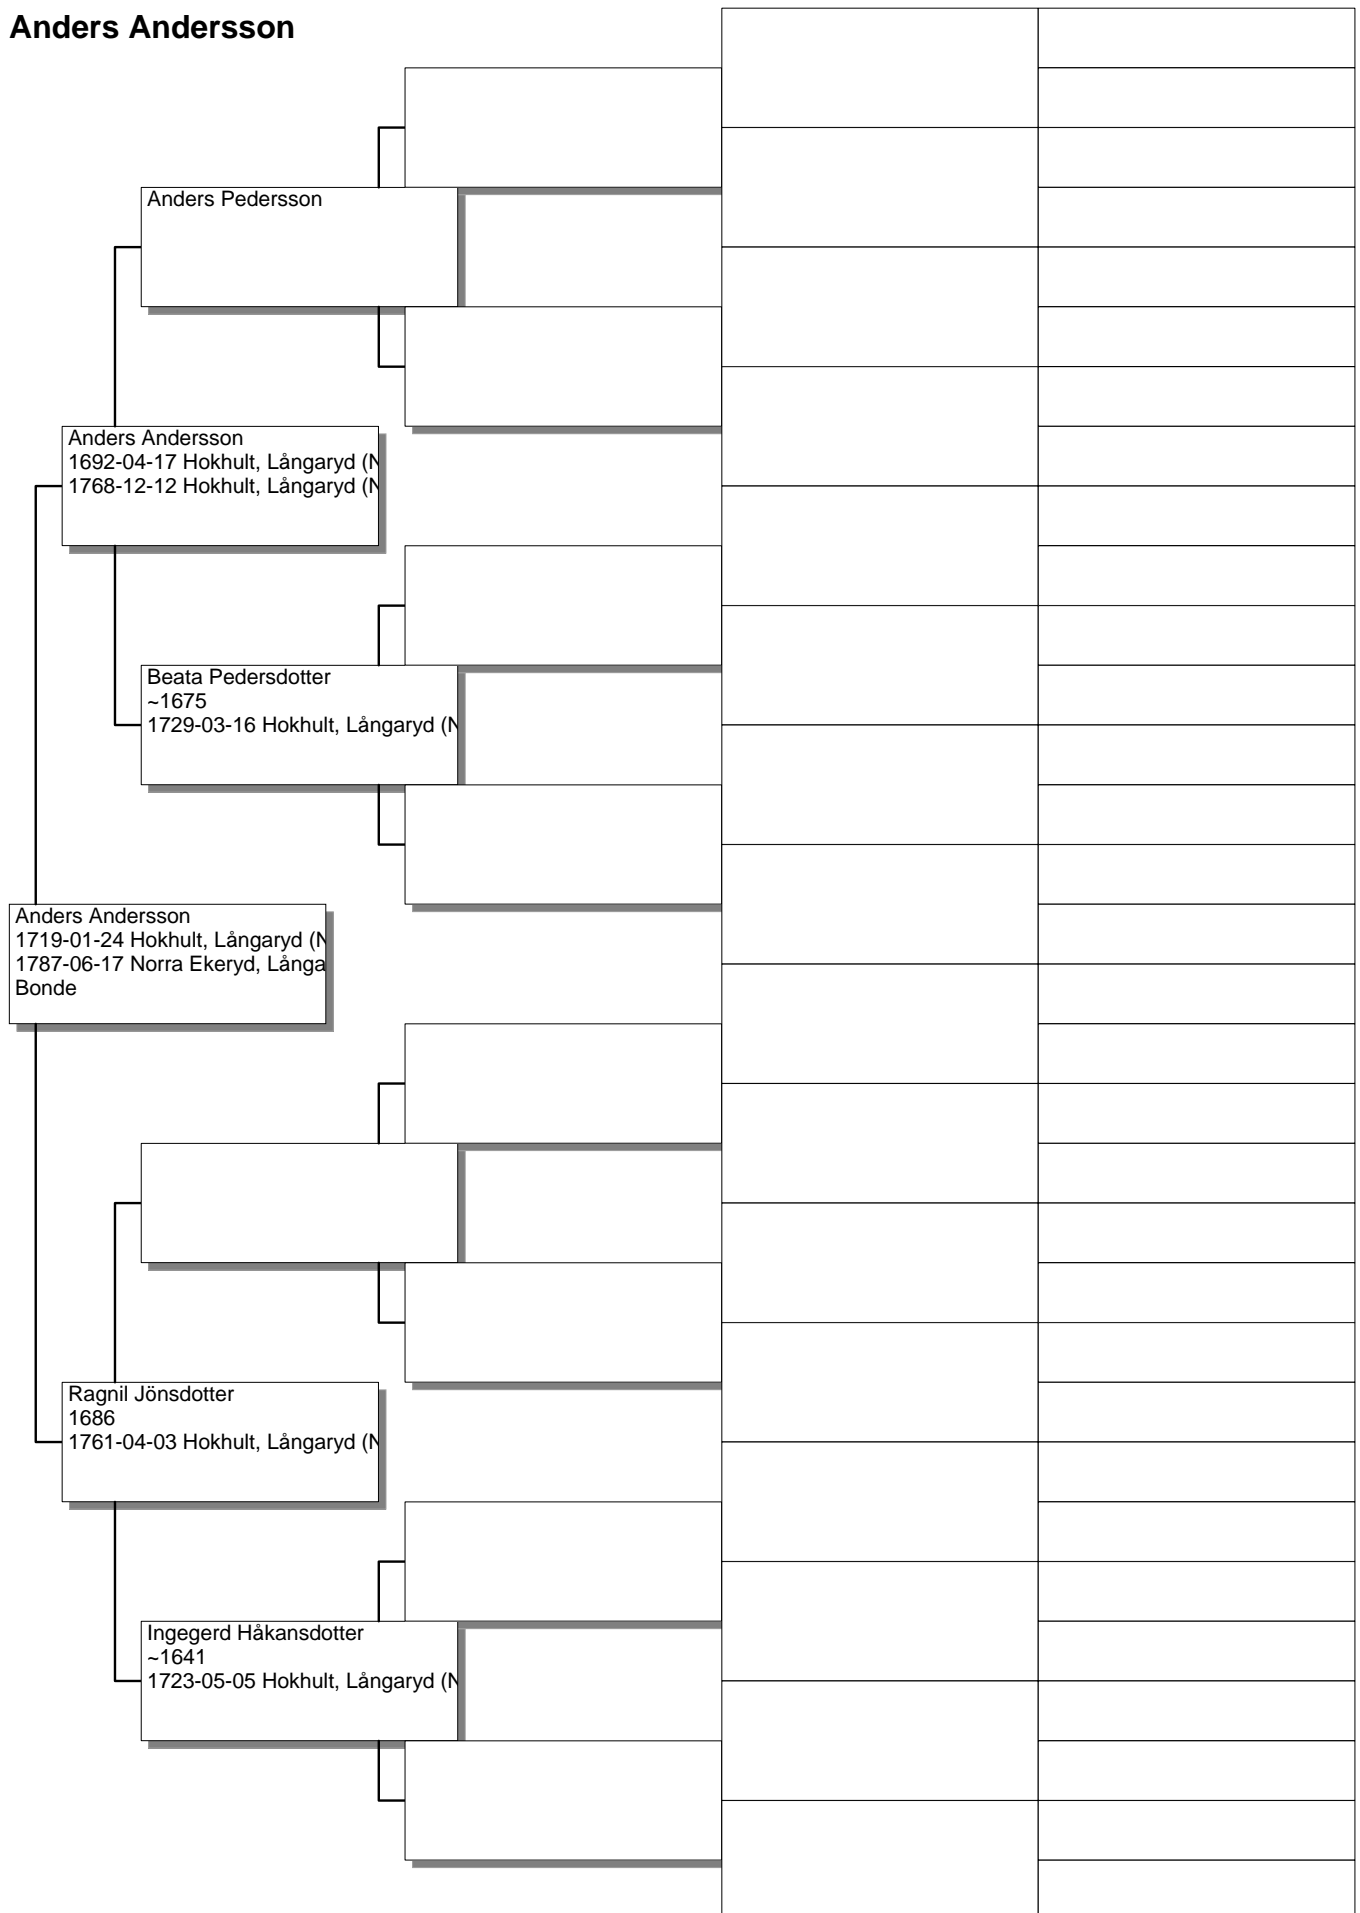

Antavla

Anders Andersson