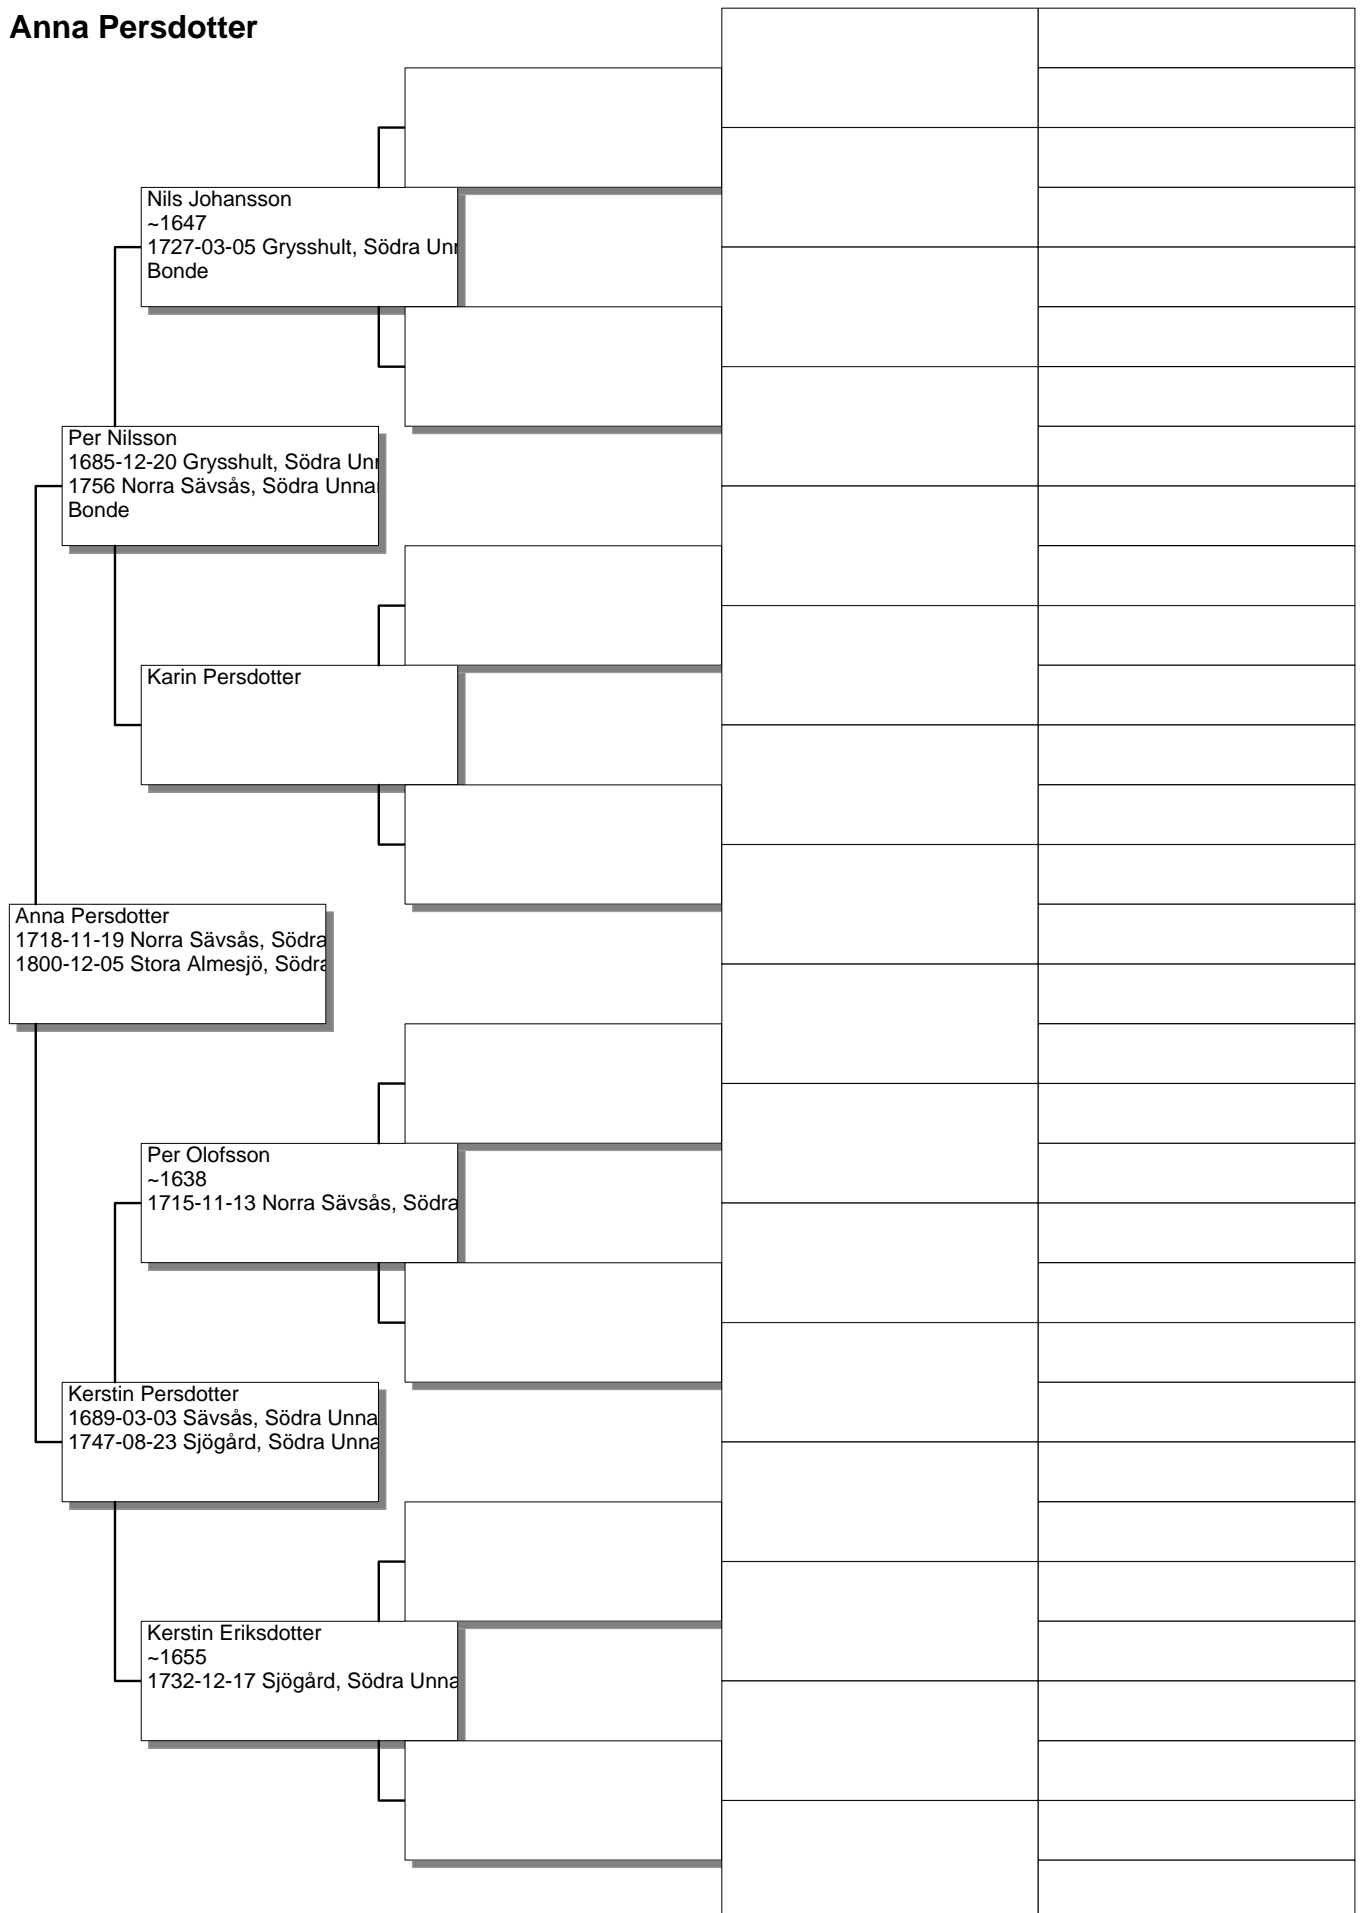

Antavla

Anna Persdotter