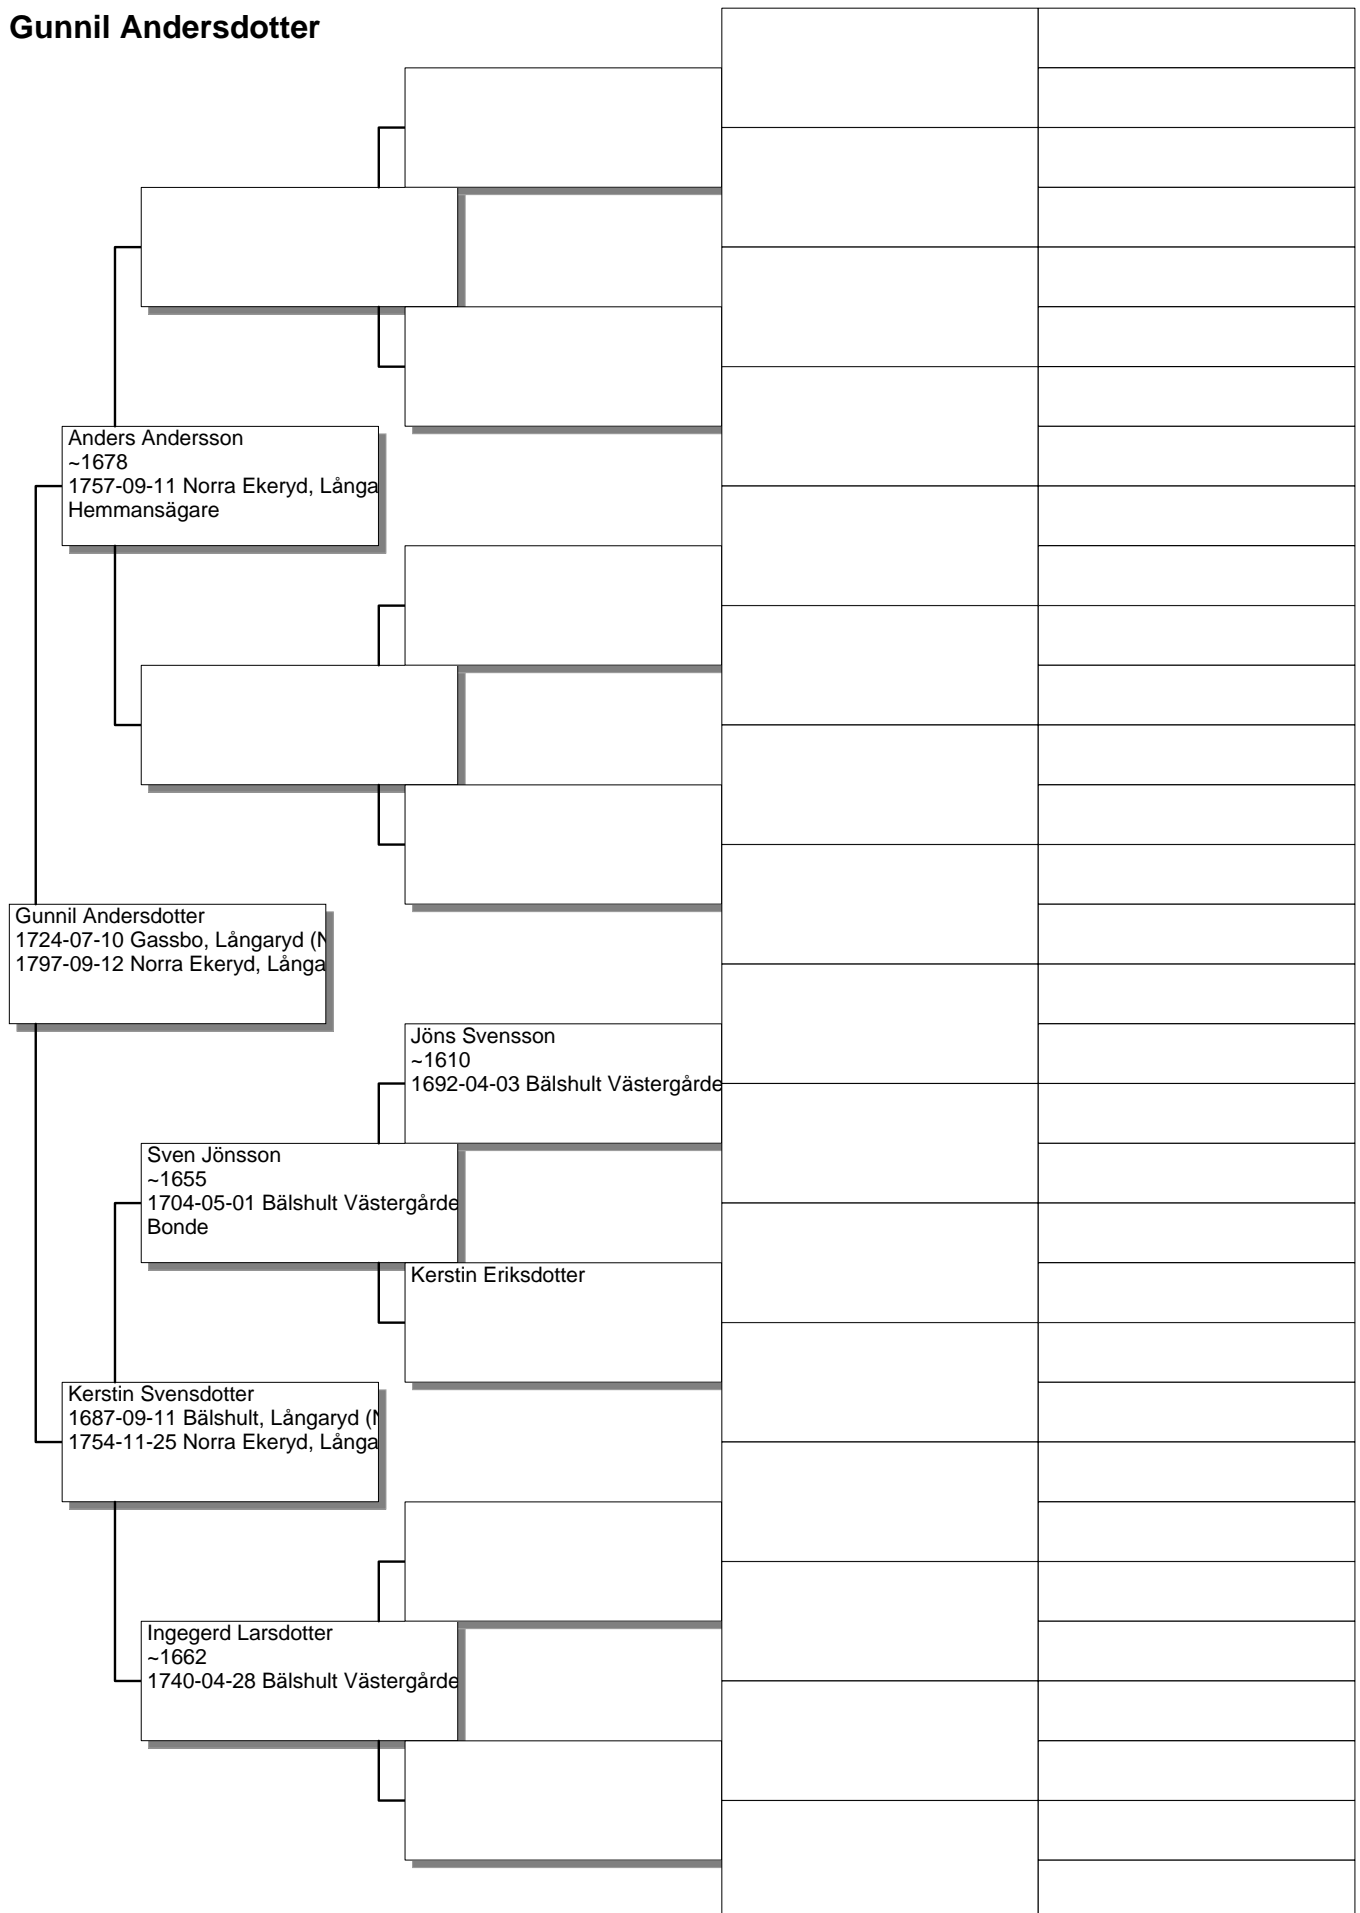

Antavla

Sven Larsson

Antavla

Maria Jonasdatter

Antavla

Per Nilsson

Antavla

Märta Andersdotter

Antavla

Johan Larsson

Antavla

Cecilia Larsdotter

Antavla

Tore Jönsson Galle

Antavla

Knut Simonsson

Antavla

Jöns Andersson

Antavla

Ingeborg Hansdotter

Antavla

Anders Andersson

Antavla

Gunnil Andersdotter

Antavla

Johan Nilsson

Antavla

Nils Knutsson Hurtig

Antavla

Lars Andersson

Antavla

Elin Gustafsdotter