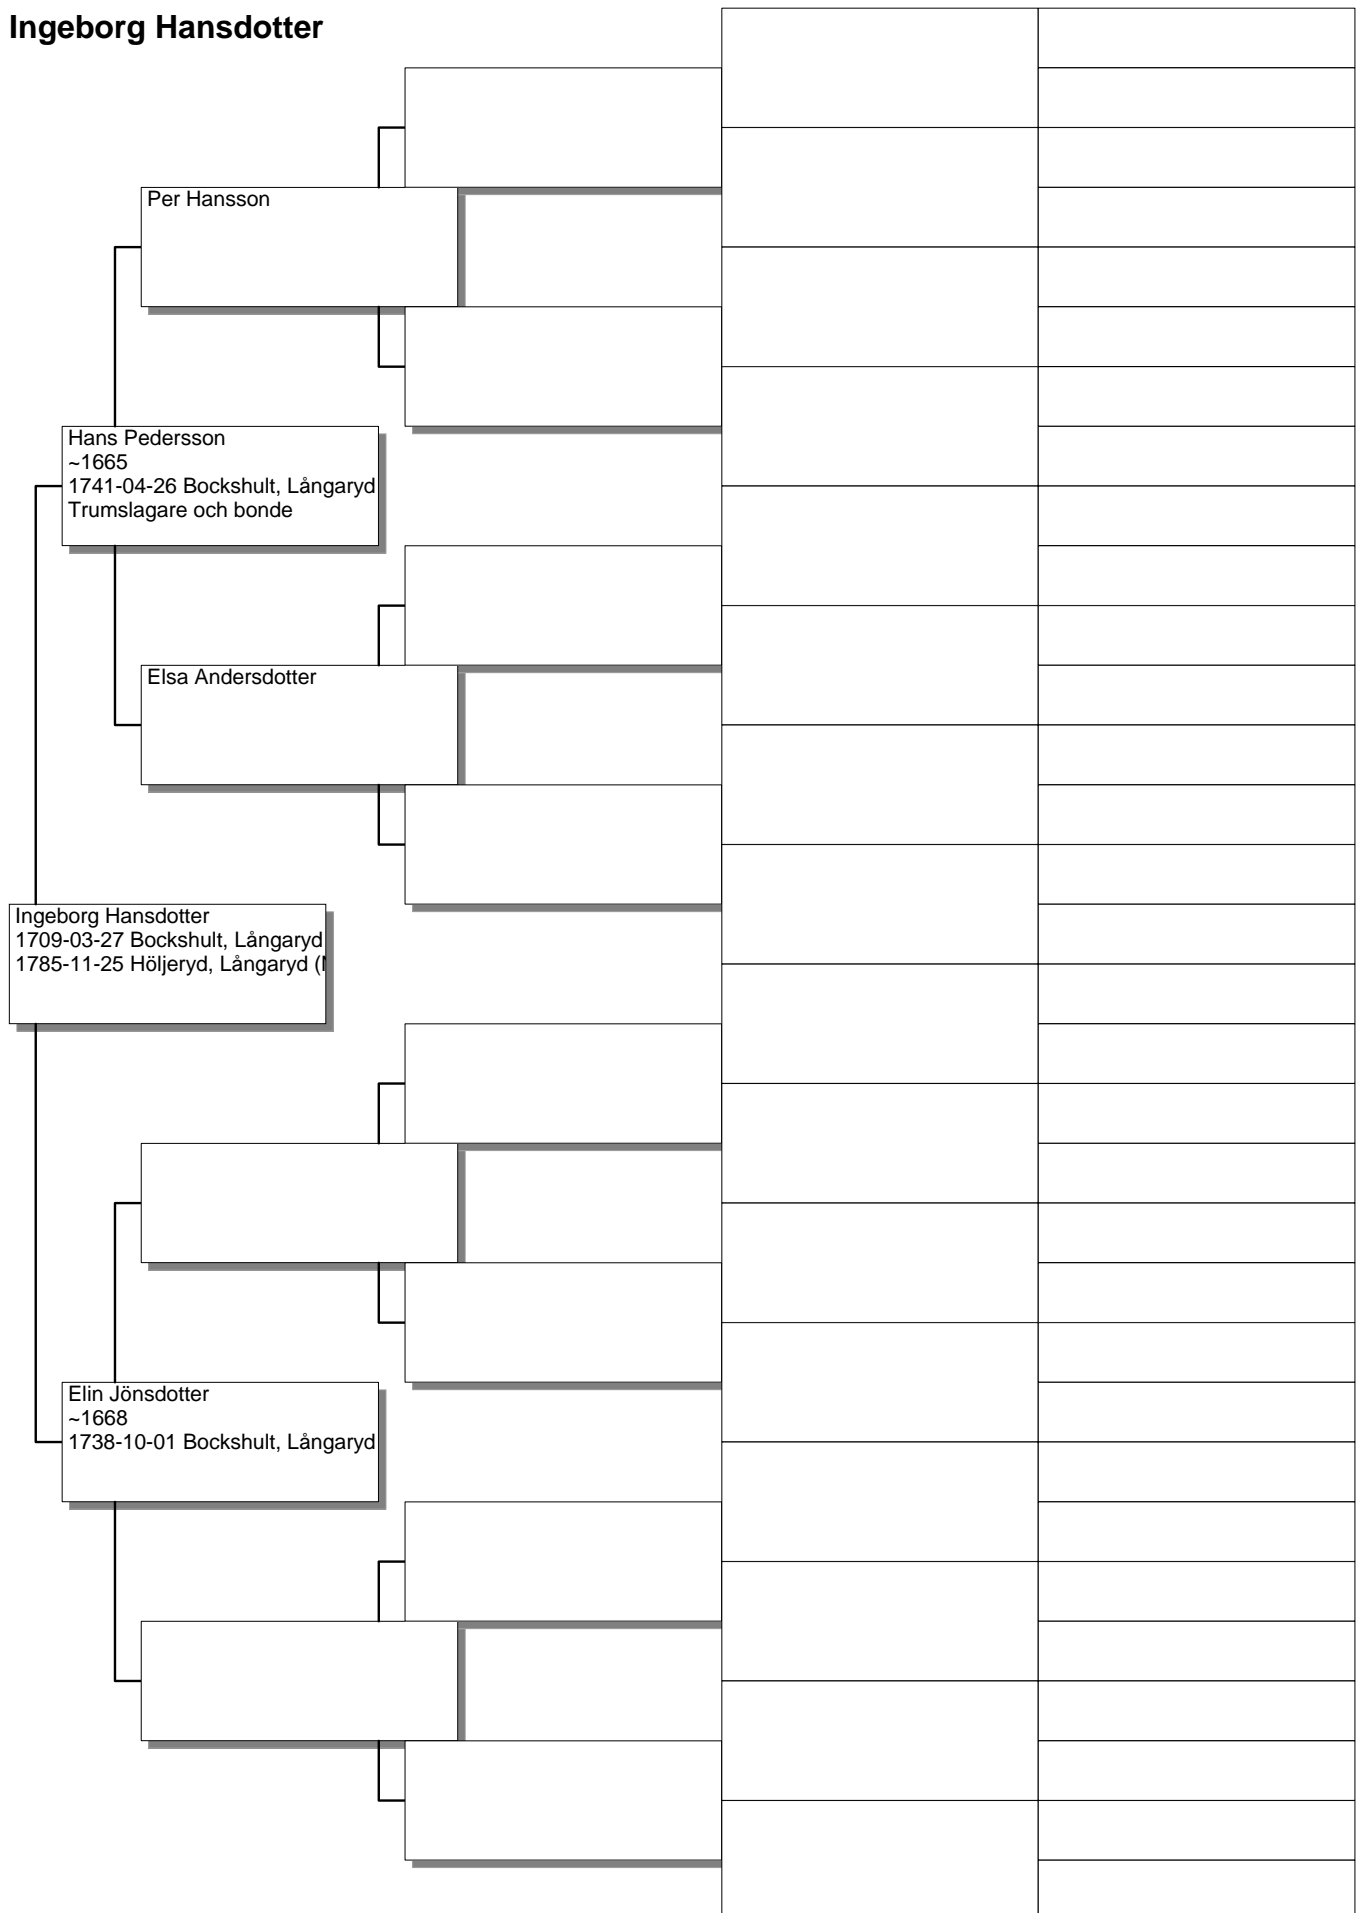

Antavla

Ingeborg Hansdotter