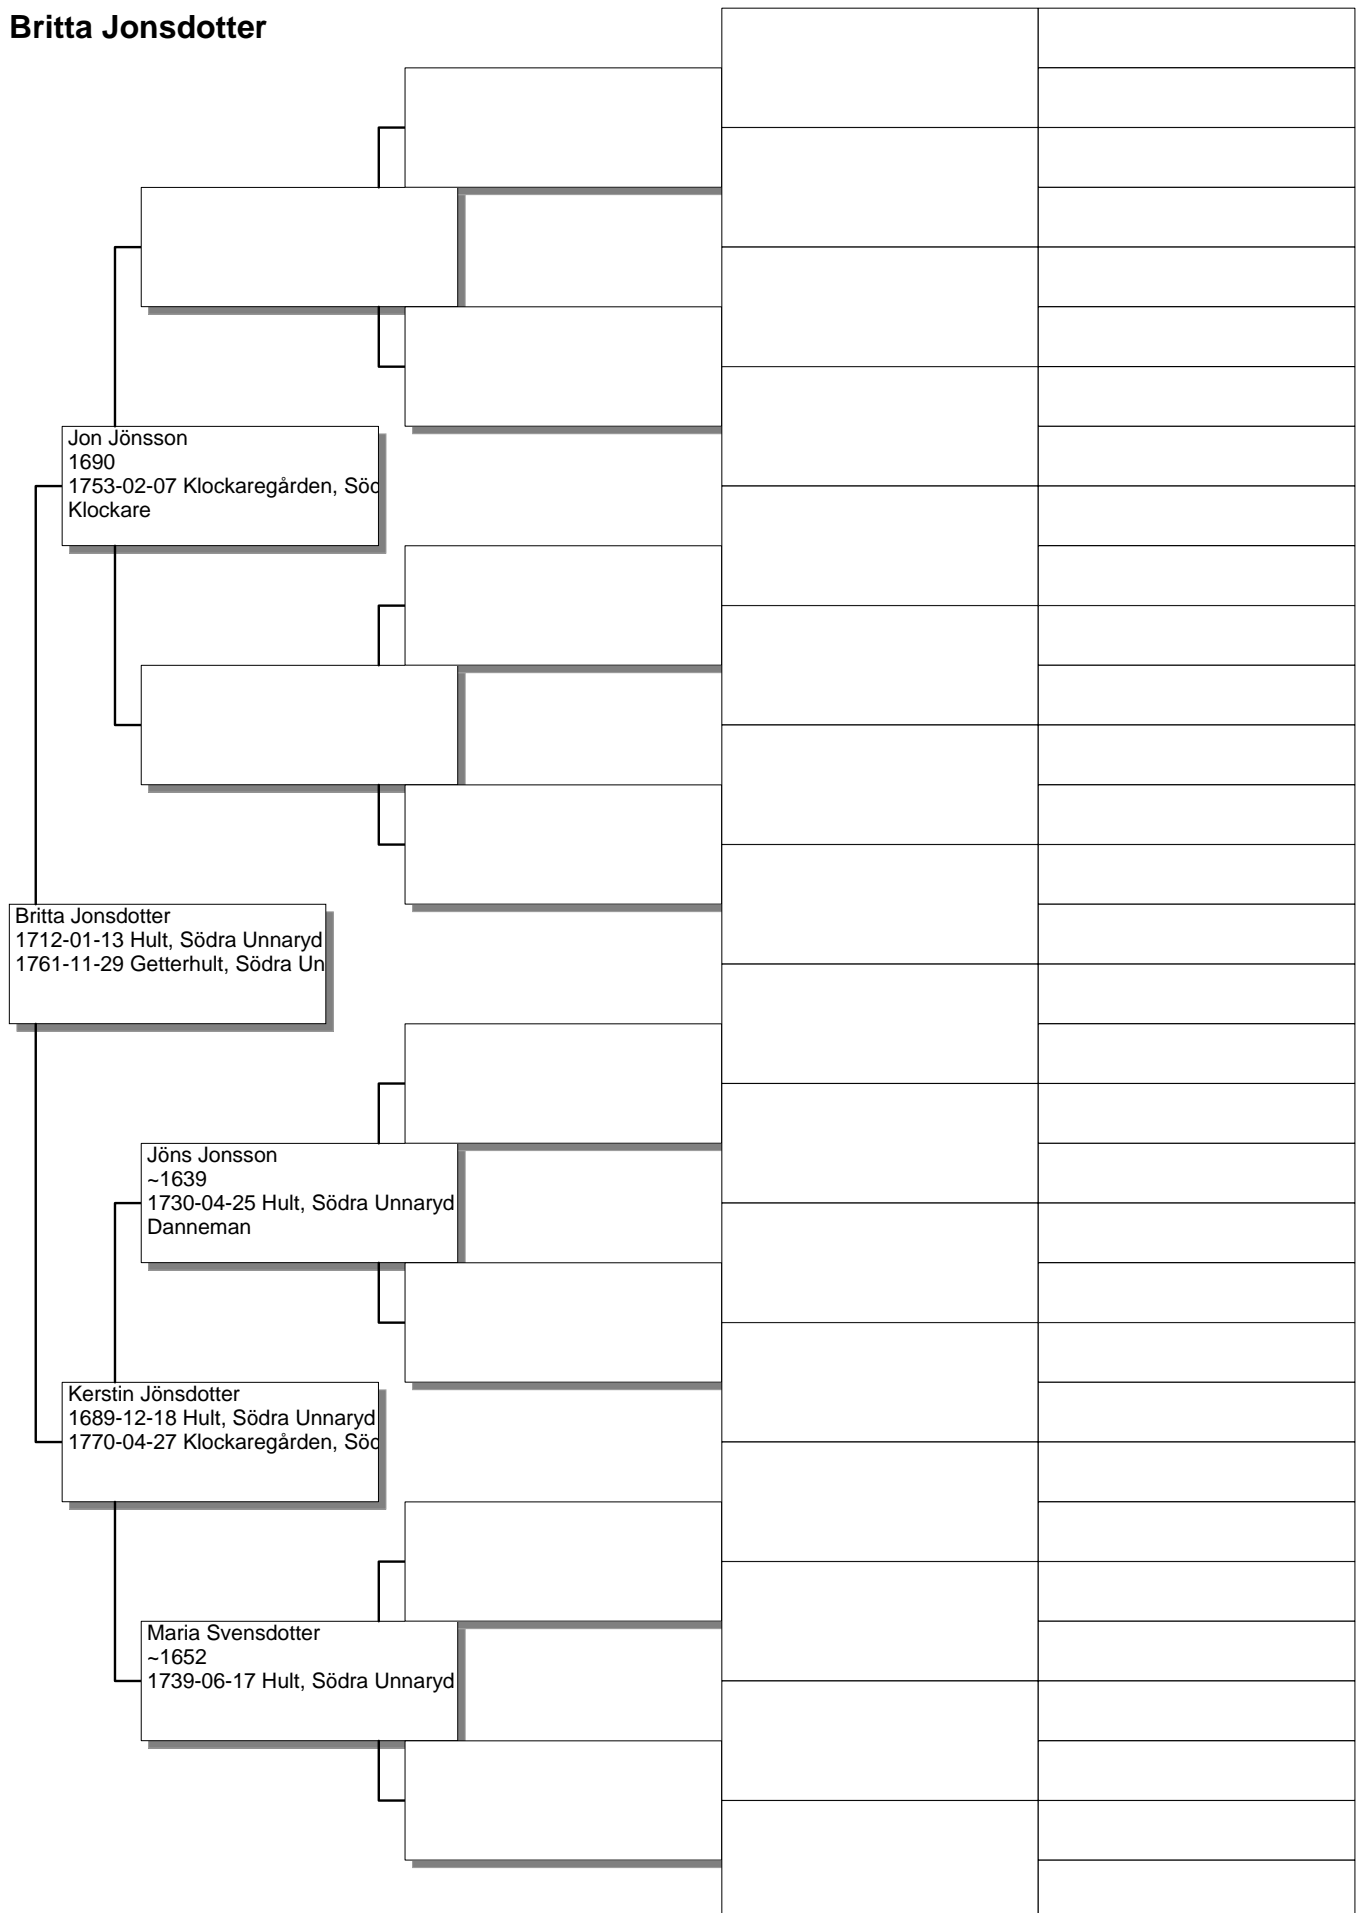

Antavla

Britta Jonsdotter