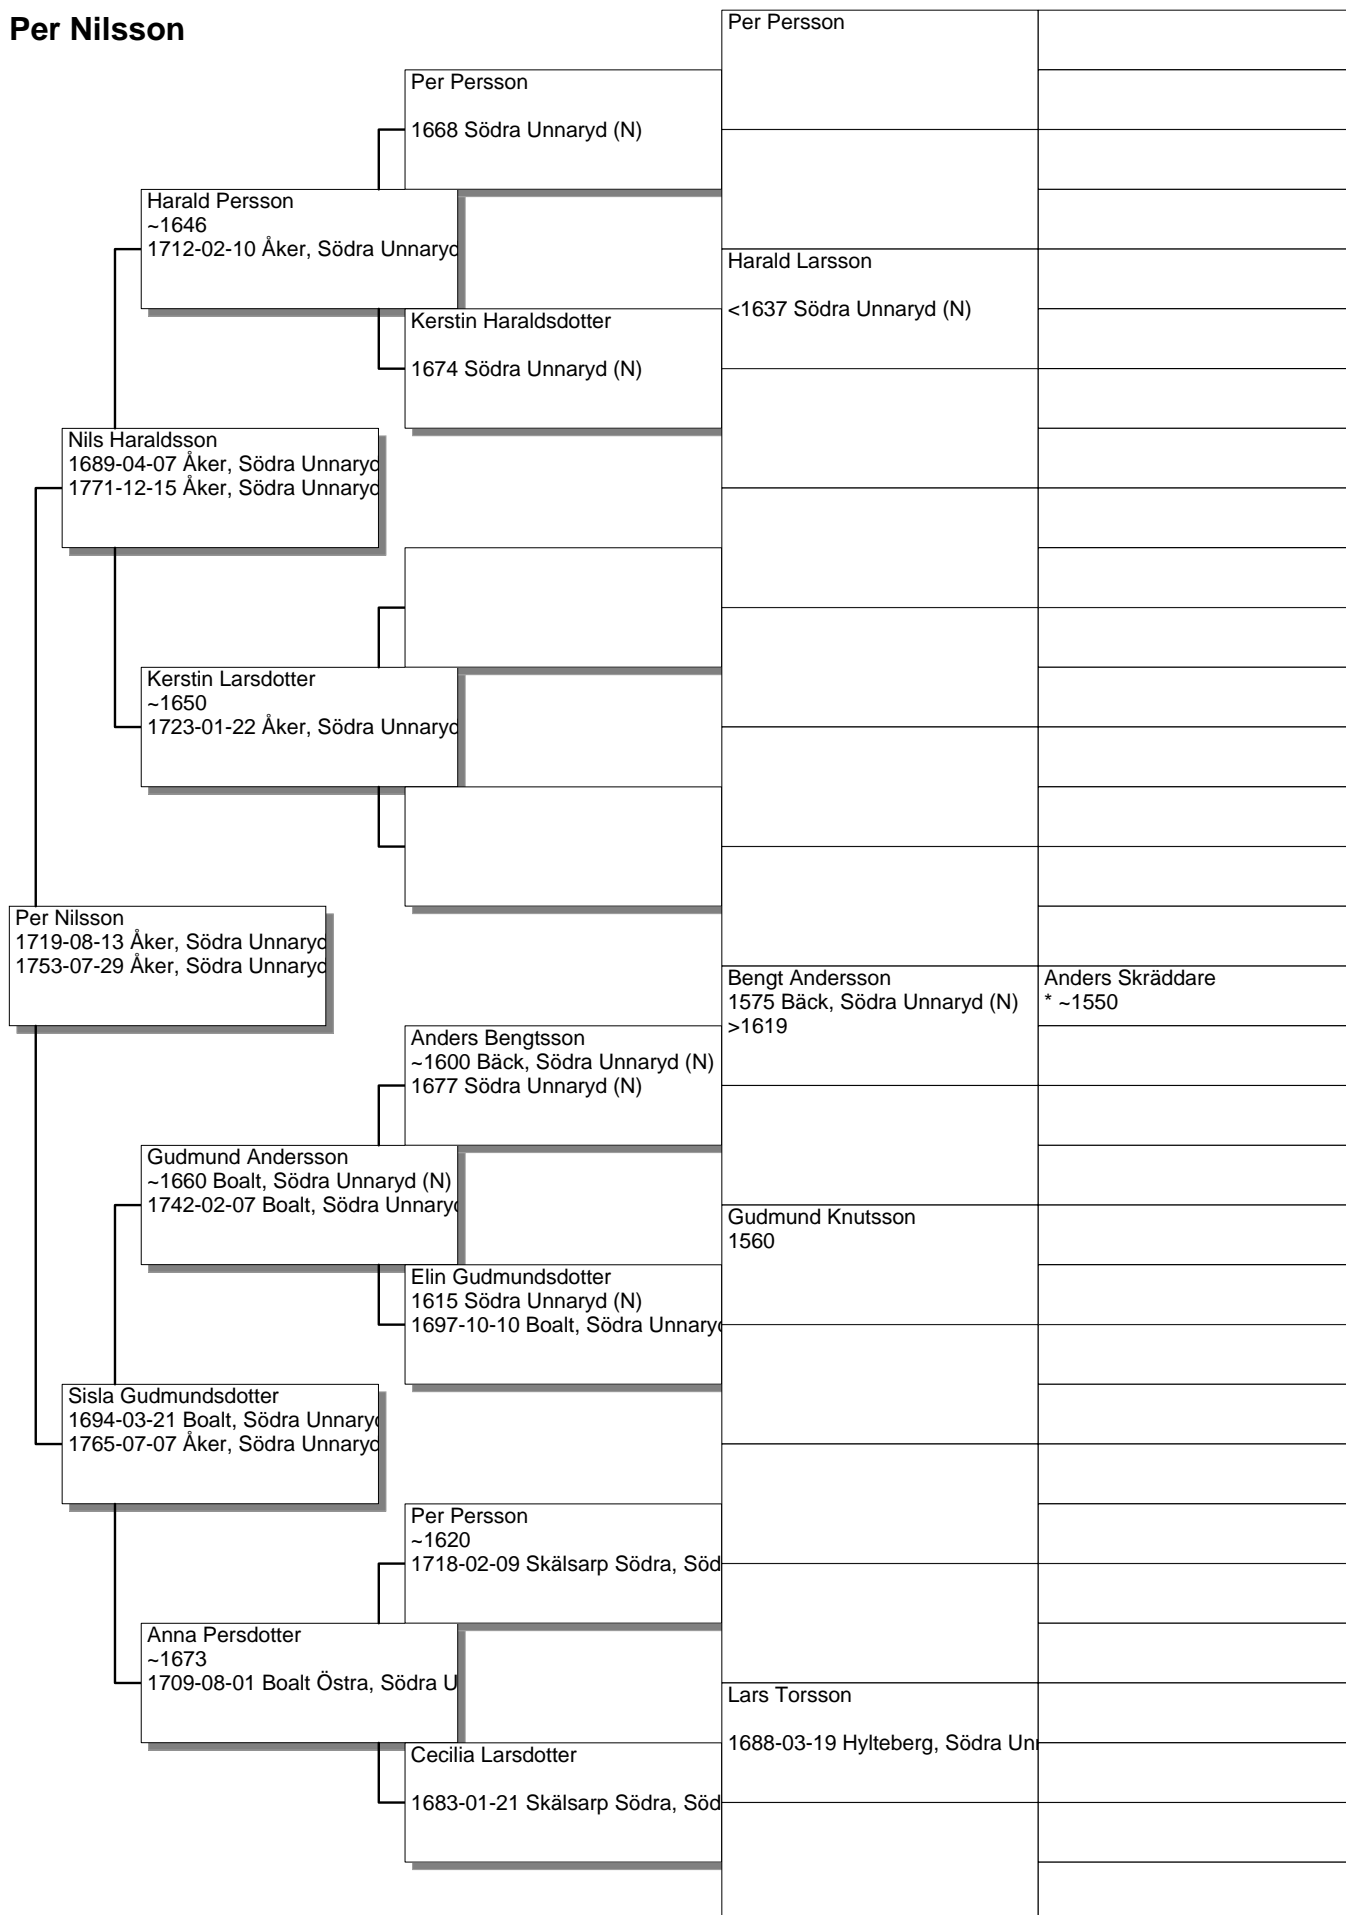

Antavla

Martha Samuelsdotter

Antavla

Simon Knutsson

Antavla

Bengt Andersson

Antavla

Nils Månsson

Antavla

Sven Larsson

Antavla

Maria Jonasdatter

Antavla

Per Nilsson

Antavla

Märta Andersdotter

Antavla

Johan Larsson

Antavla

Cecilia Larsdotter

Antavla

Tore Jönsson Galle

Antavla

Knut Simonsson