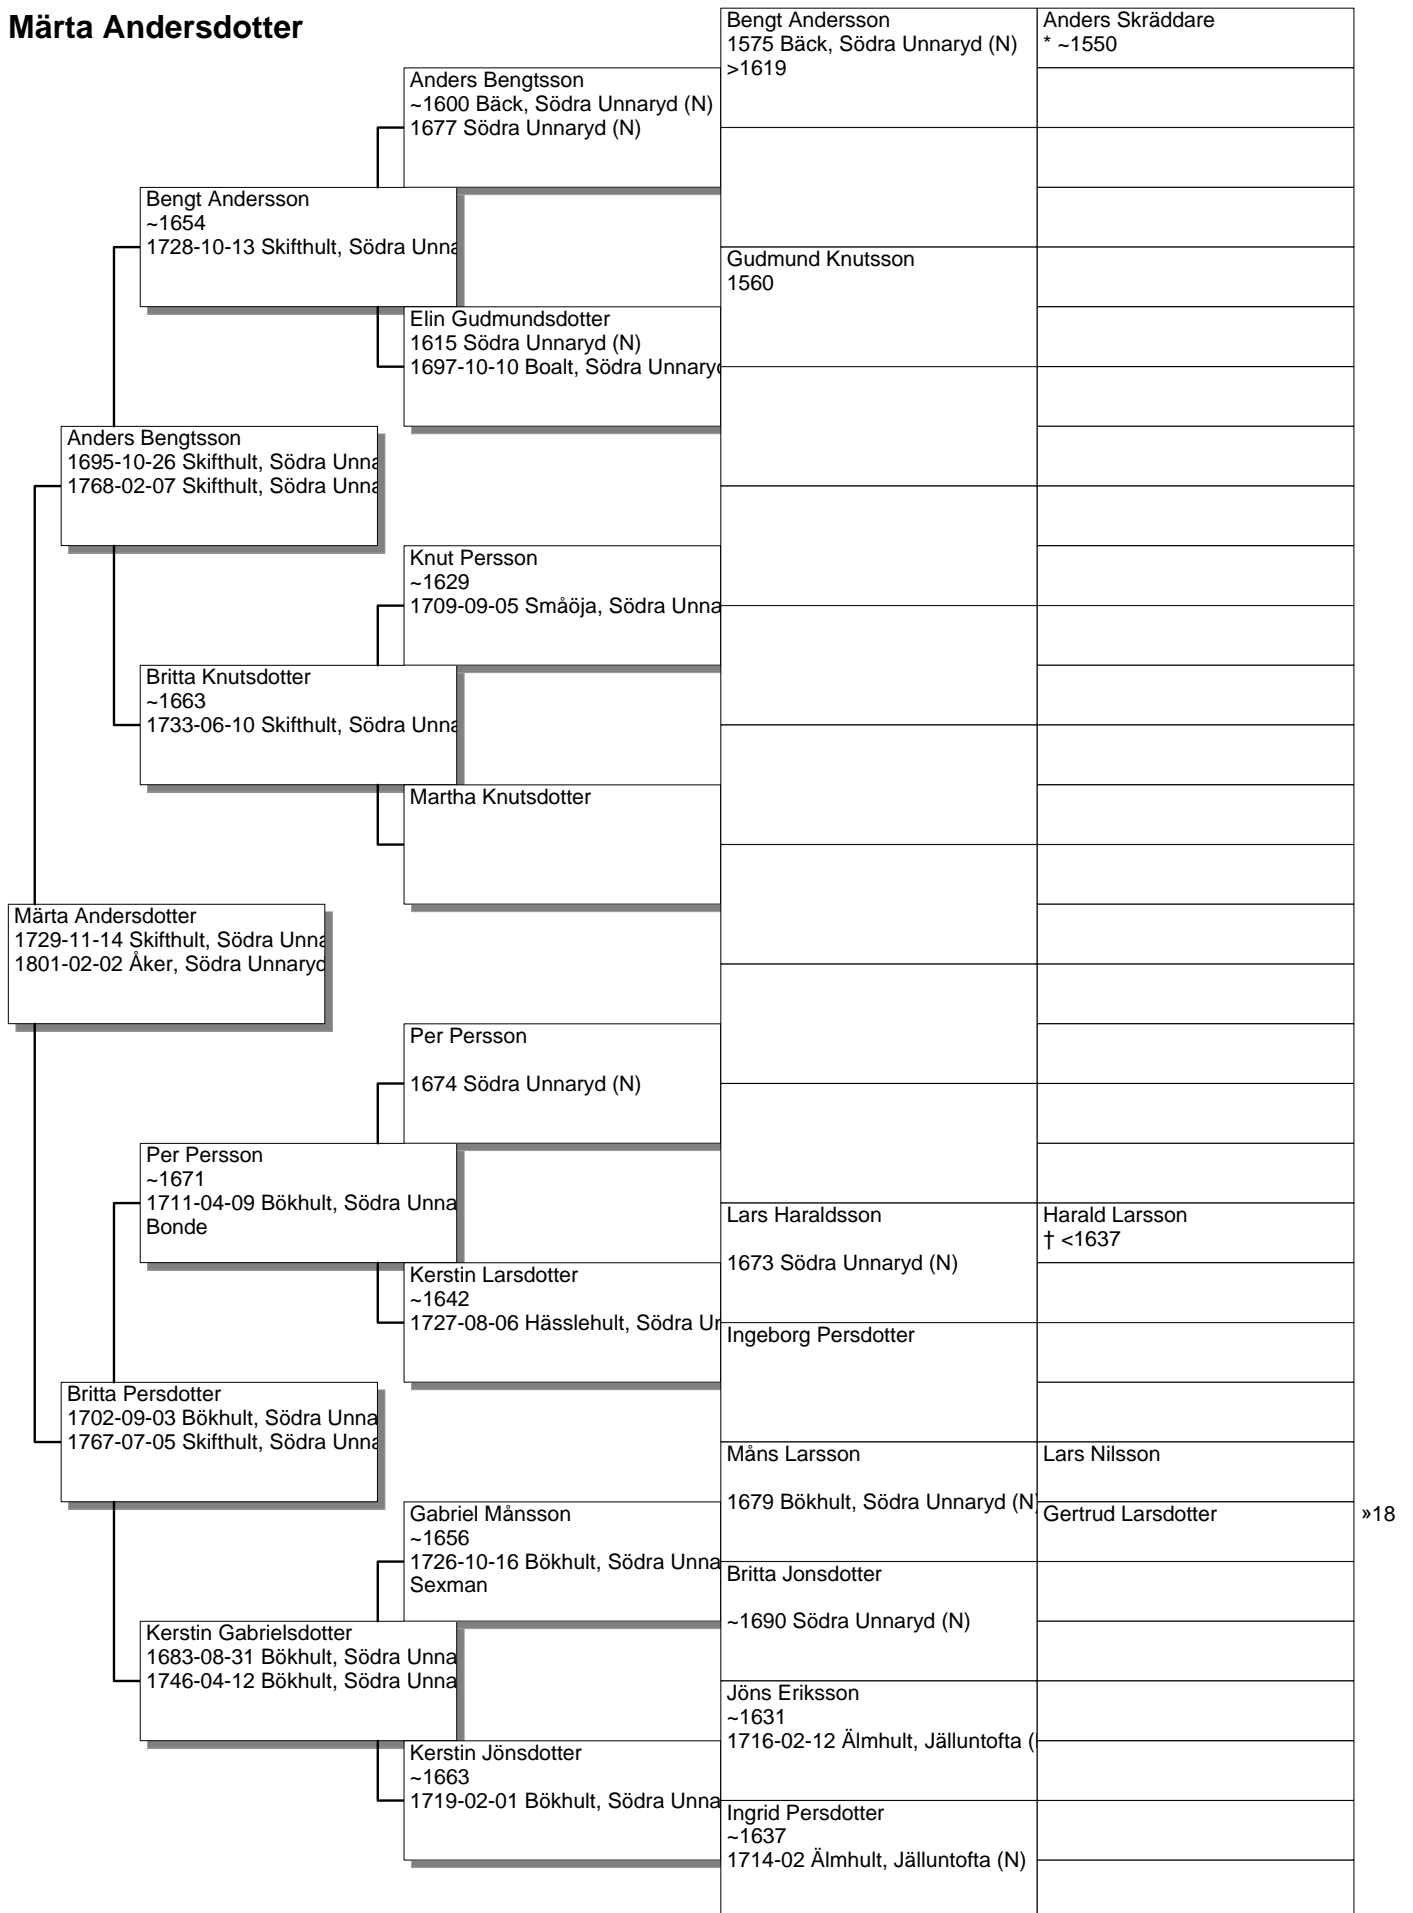

Antavla

Martha Samuelsdotter

Antavla

Simon Knutsson

Antavla

Bengt Andersson

Antavla

Nils Månsson

Antavla

Sven Larsson

Antavla

Maria Jonasdatter

Antavla

Per Nilsson

Antavla

Märta Andersdotter

Antavla

Johan Larsson

Antavla

Cecilia Larsdotter

Antavla

Tore Jönsson Galle

Antavla

Knut Simonsson