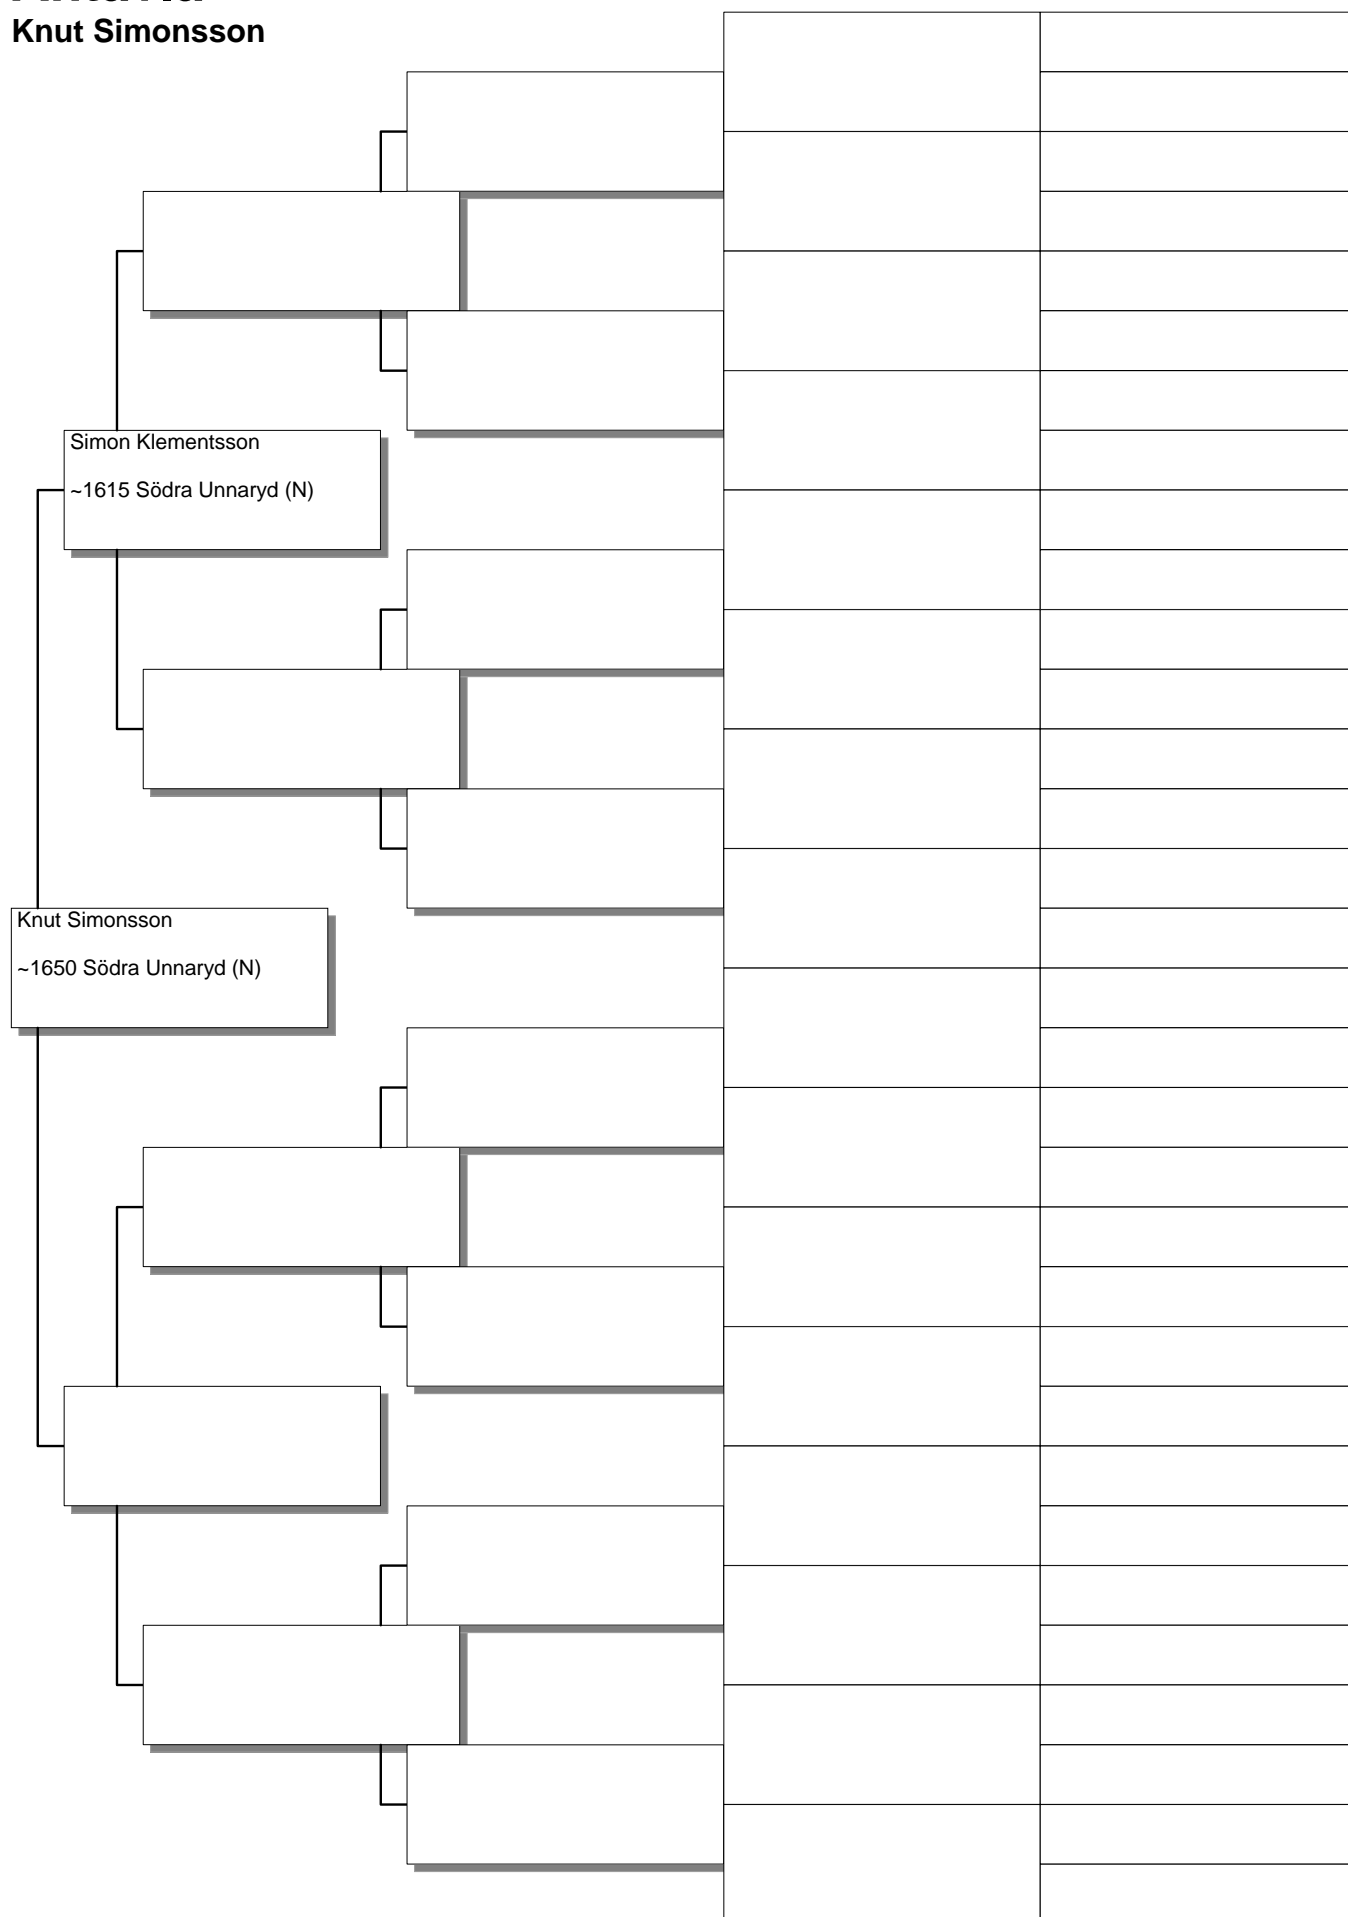

Antavla

Johan Larsson

Antavla

Cecilia Larsdotter

Antavla

Tore Jönsson Galle

Antavla

Knut Simonsson