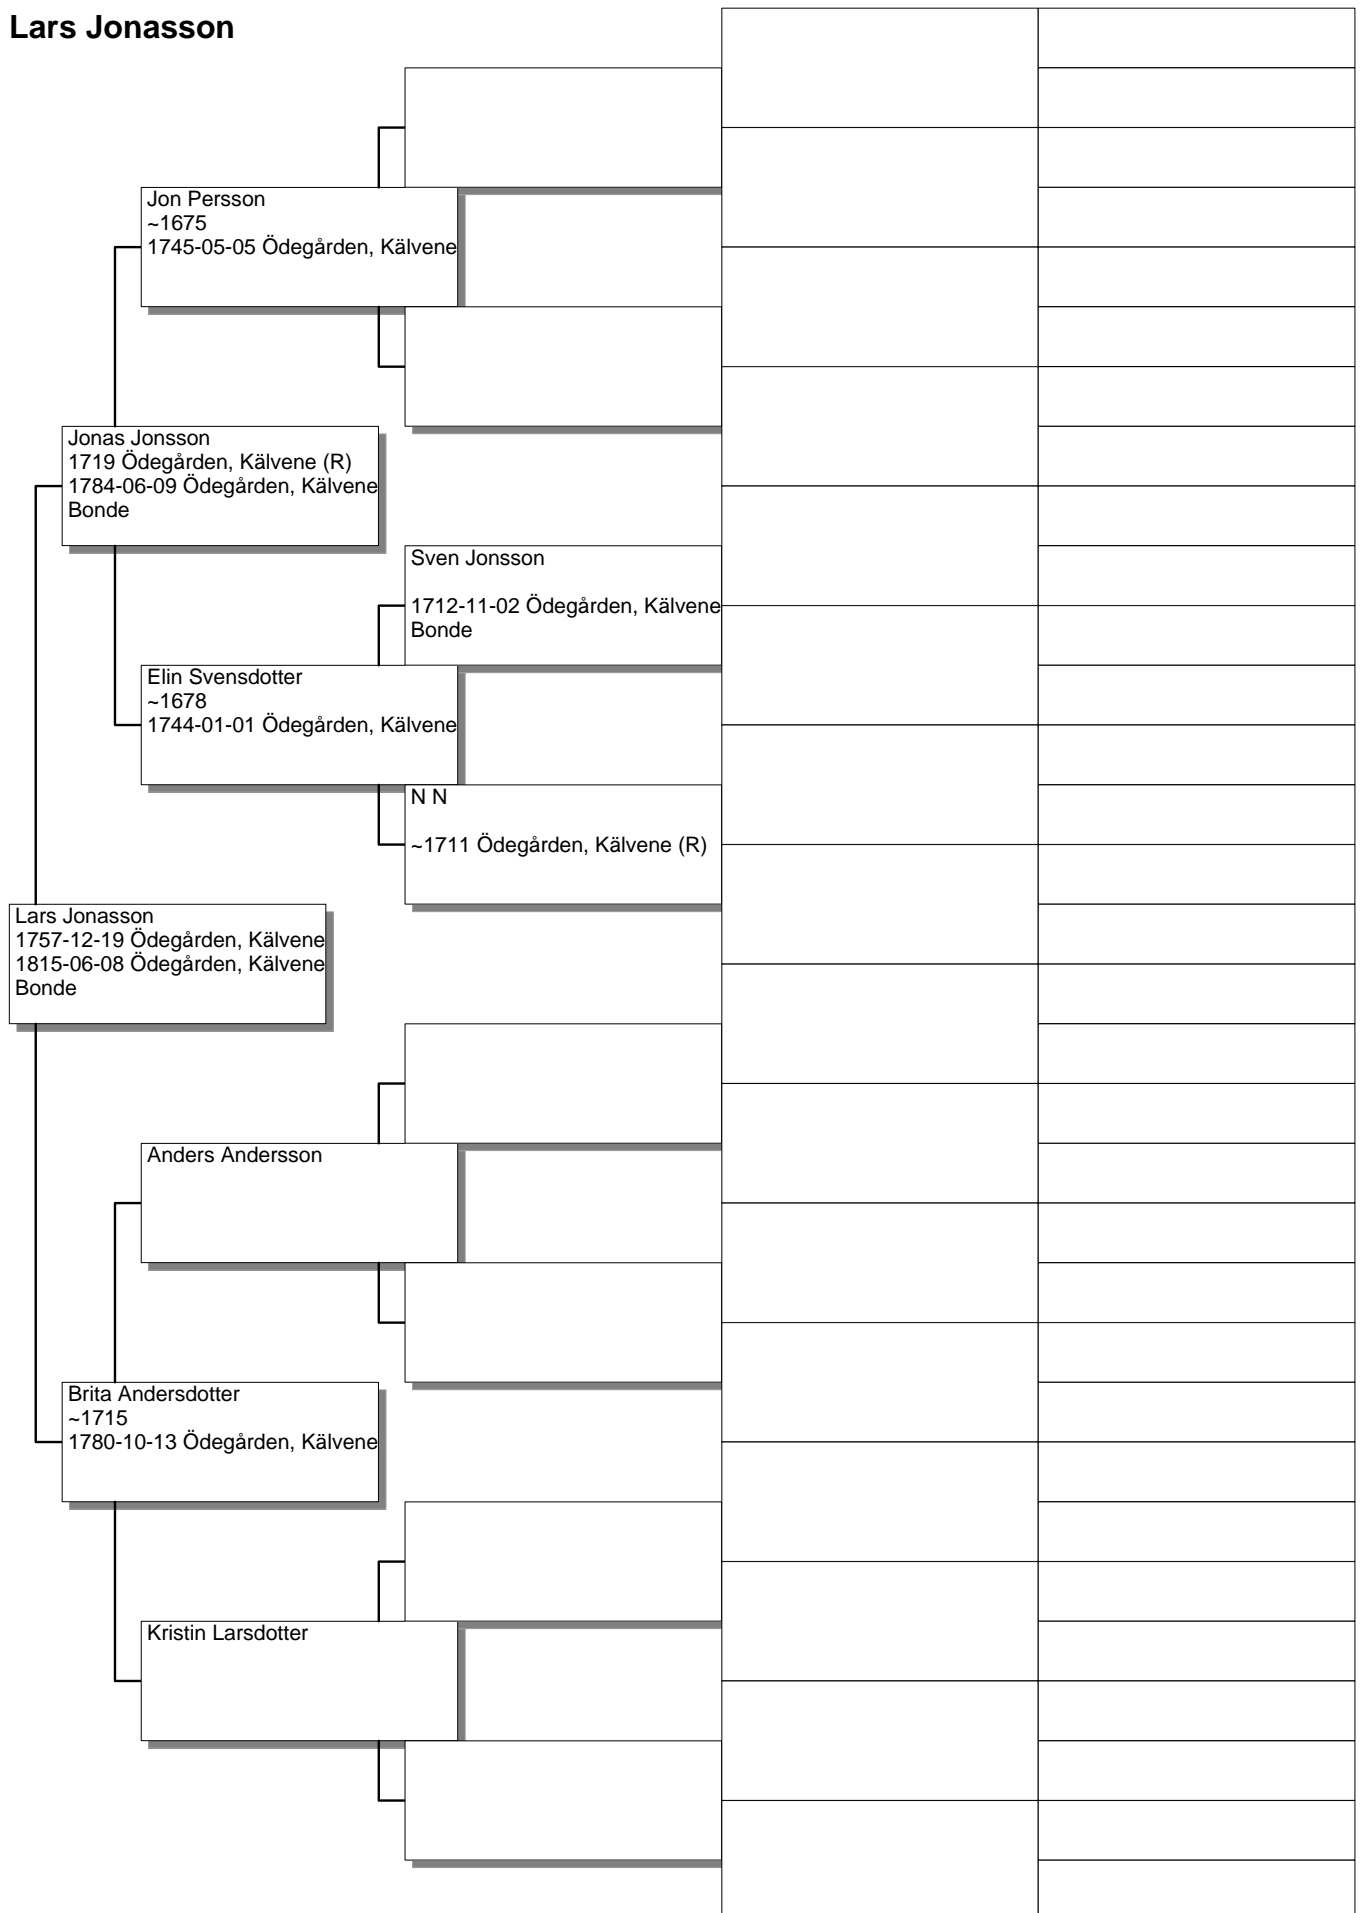

Antavla

Ella Maria Andersson f. Nyman

Antavla

Hans Jonasson

Antavla

Cathrina Andersdotter

Antavla

Olof Gustafsson Bosell

Antavla

Catharina Persdotter Hiort

Antavla

Lars Jonasson

Antavla

Elsa Andersdotter

Antavla

Eric Ericsson

Antavla

Sara Svensdotter

Antavla

Sven Gunnarsson

Antavla

Maria Larsdotter

Antavla

Jean Carlsson Damberg