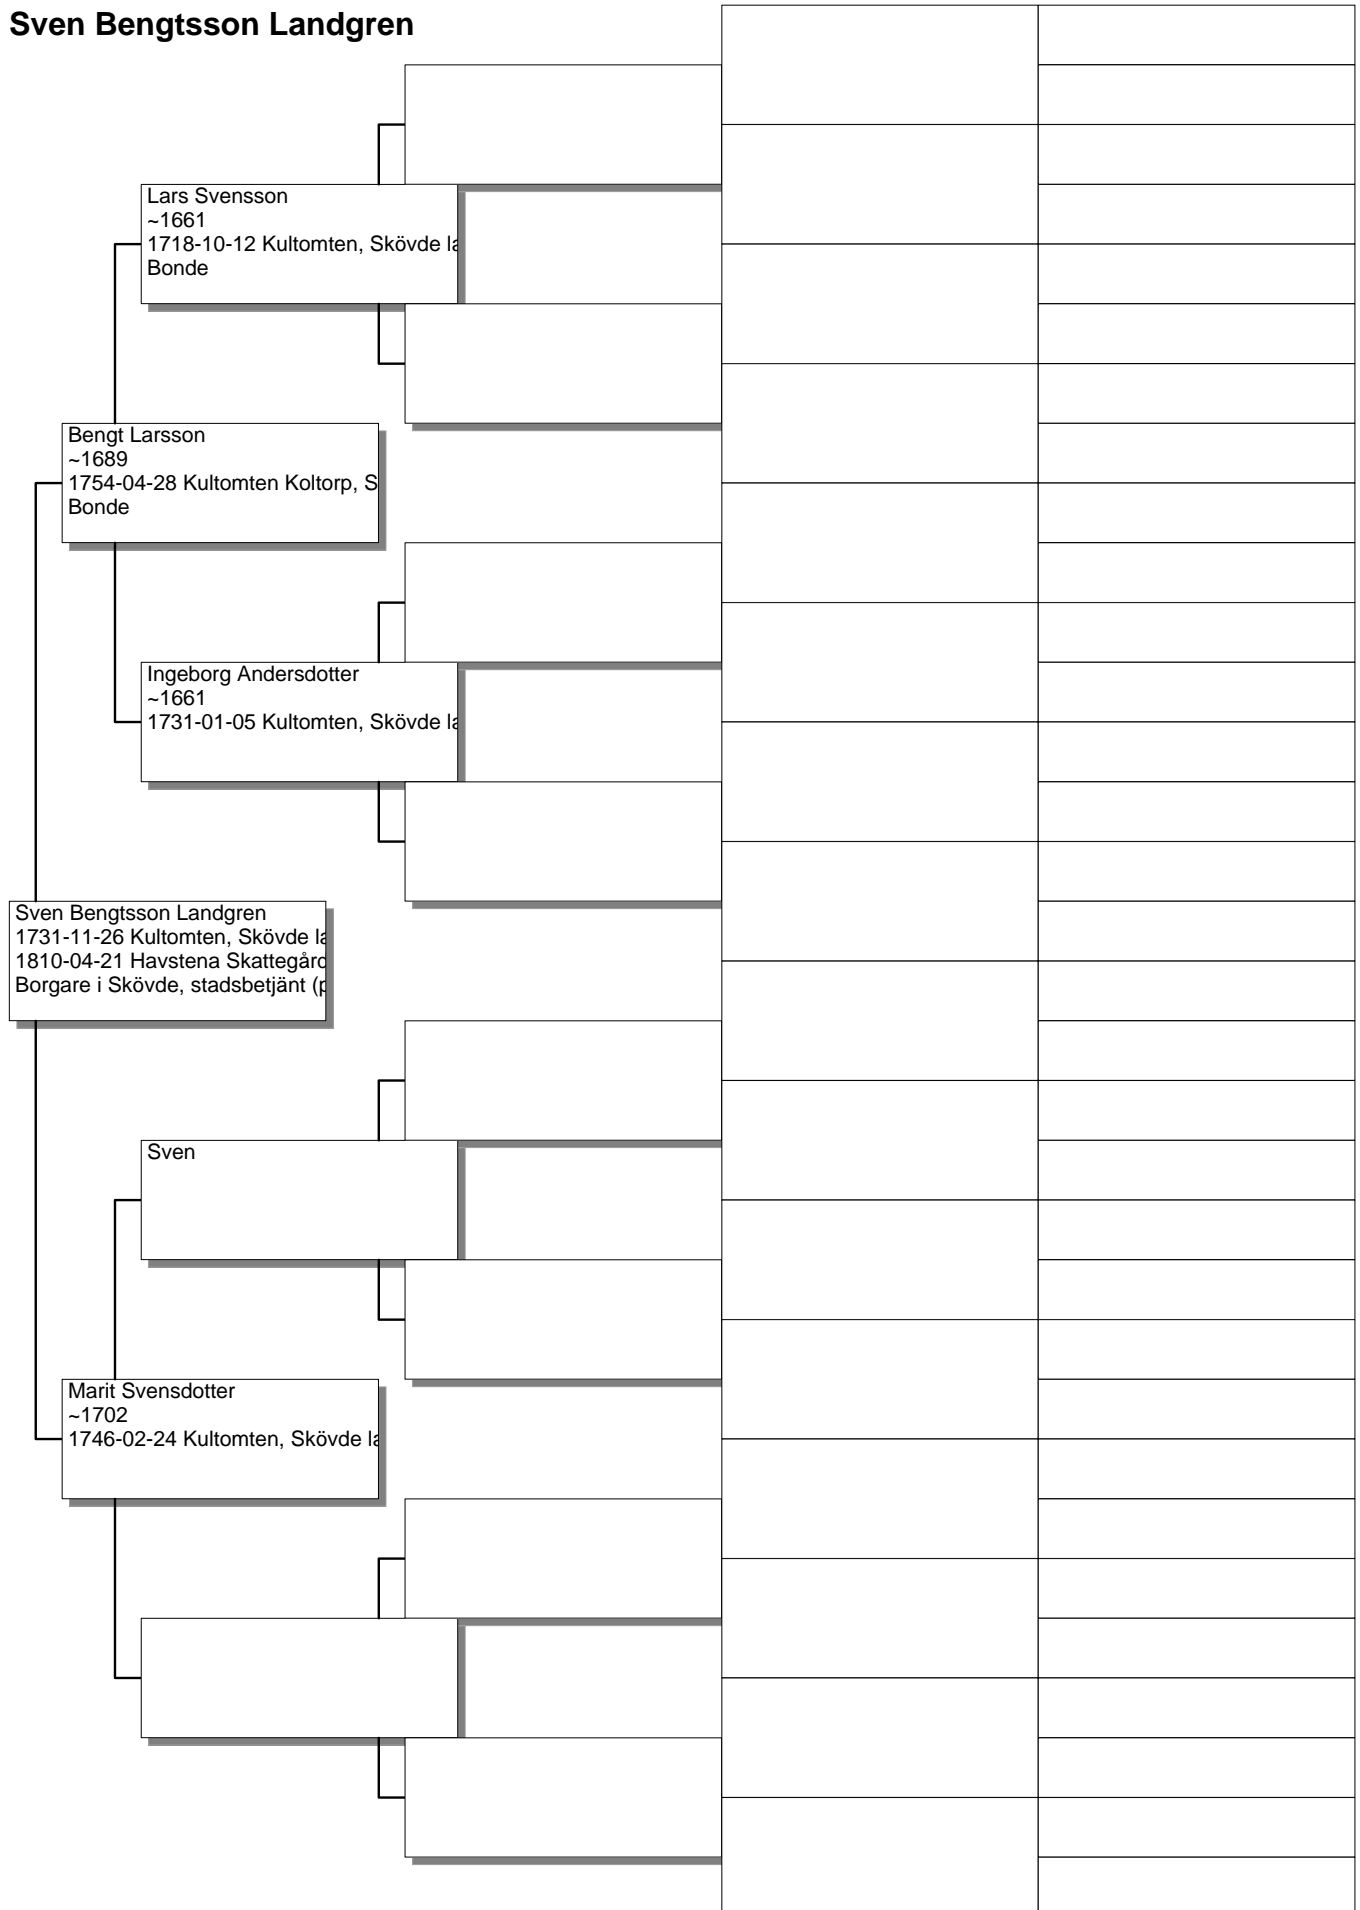

Antavla

Sven Bengtsson Landgren