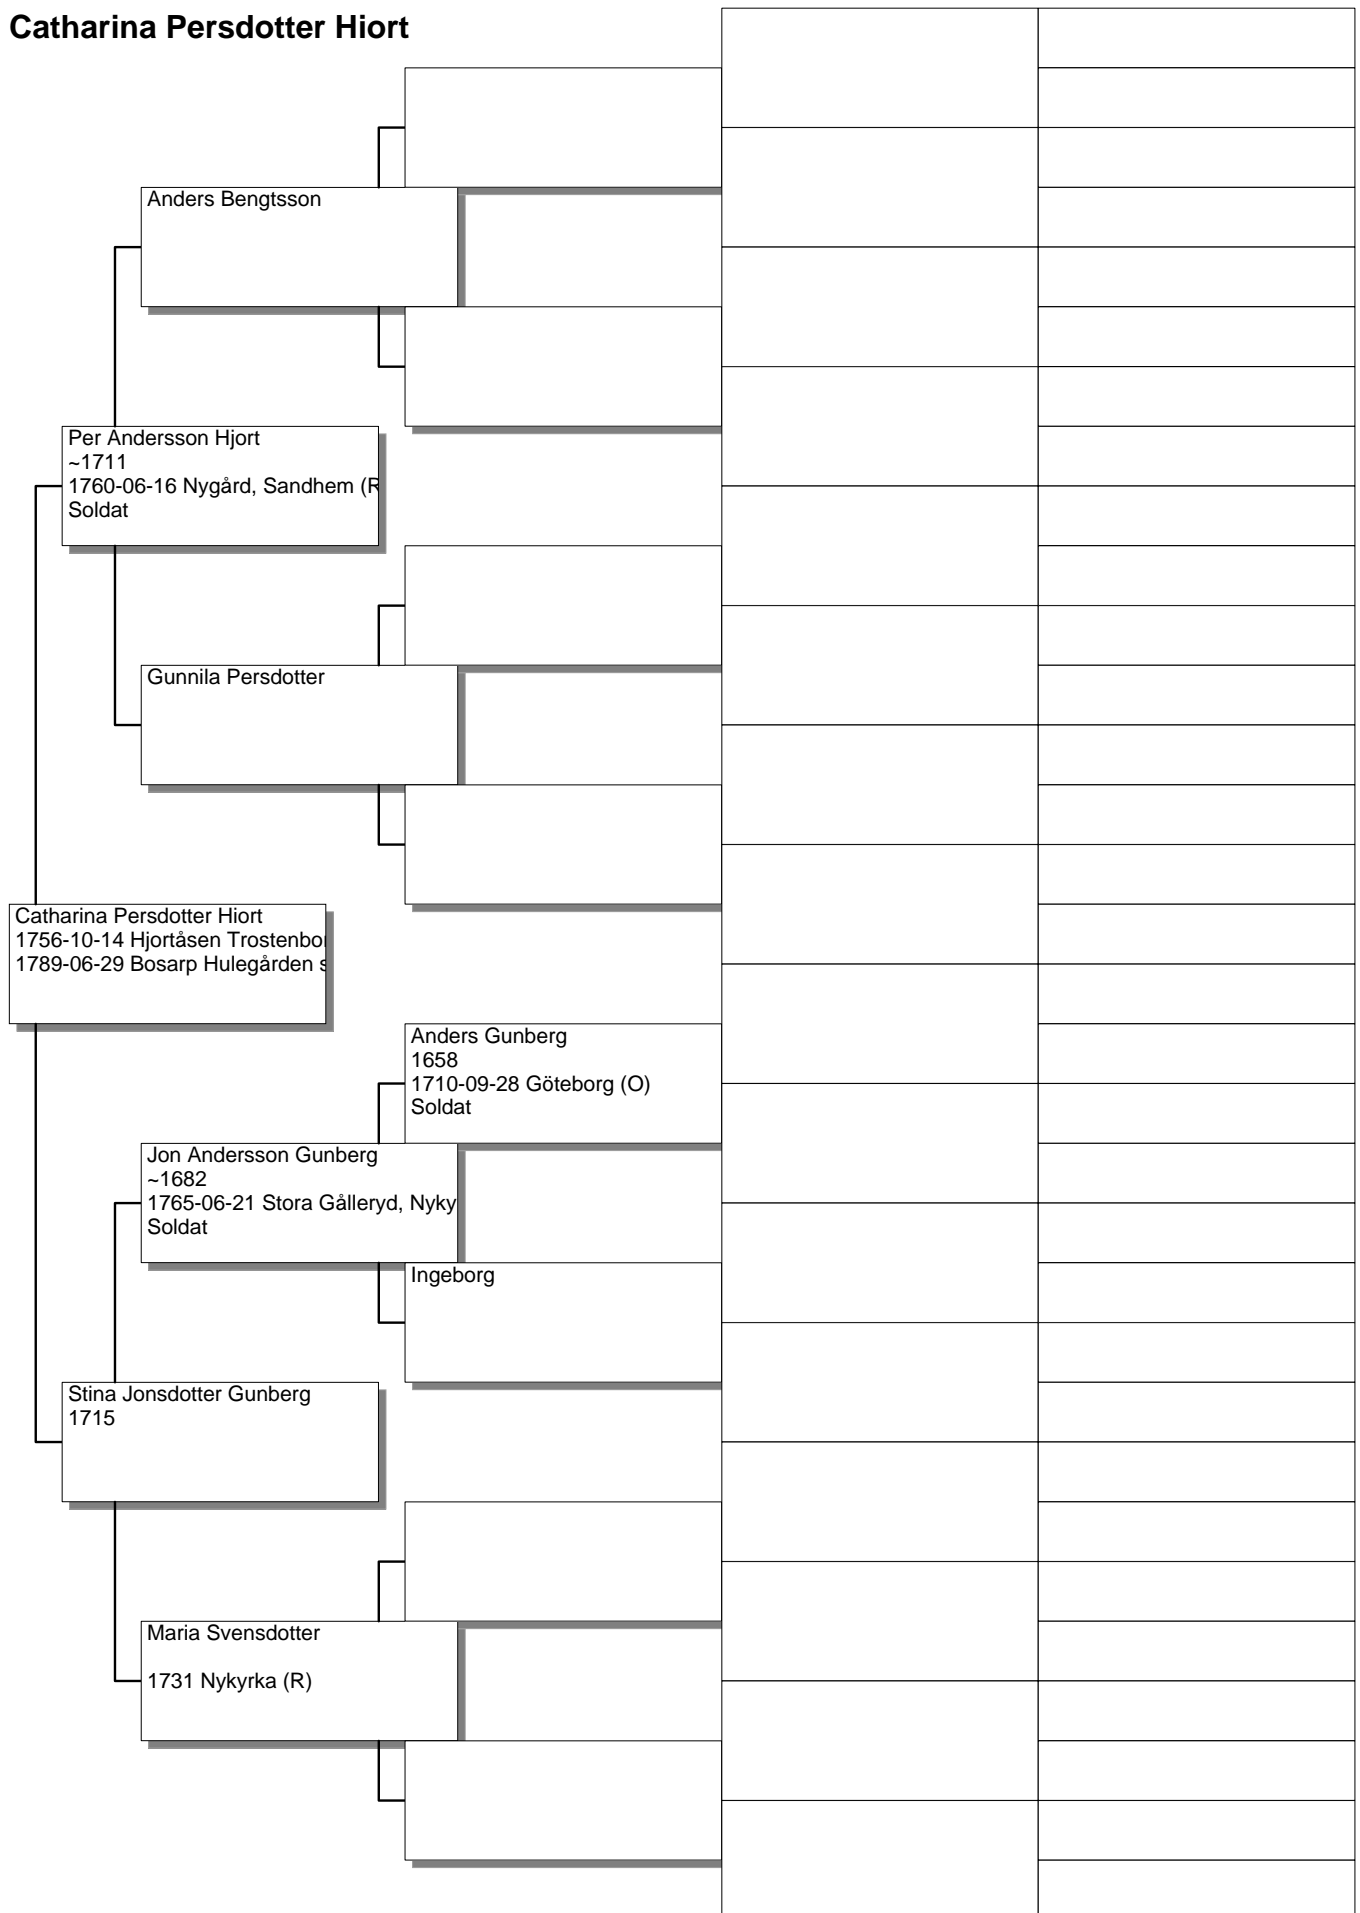

Antavla

Ella Maria Andersson f. Nyman

Antavla

Hans Jonasson

Antavla

Cathrina Andersdotter

Antavla

Olof Gustafsson Bosell

Antavla

Catharina Persdotter Hiort

Antavla

Lars Jonasson

Antavla

Elsa Andersdotter

Antavla

Eric Ericsson

Antavla

Sara Svensdotter

Antavla

Sven Gunnarsson

Antavla

Maria Larsdotter

Antavla

Jean Carlsson Damberg