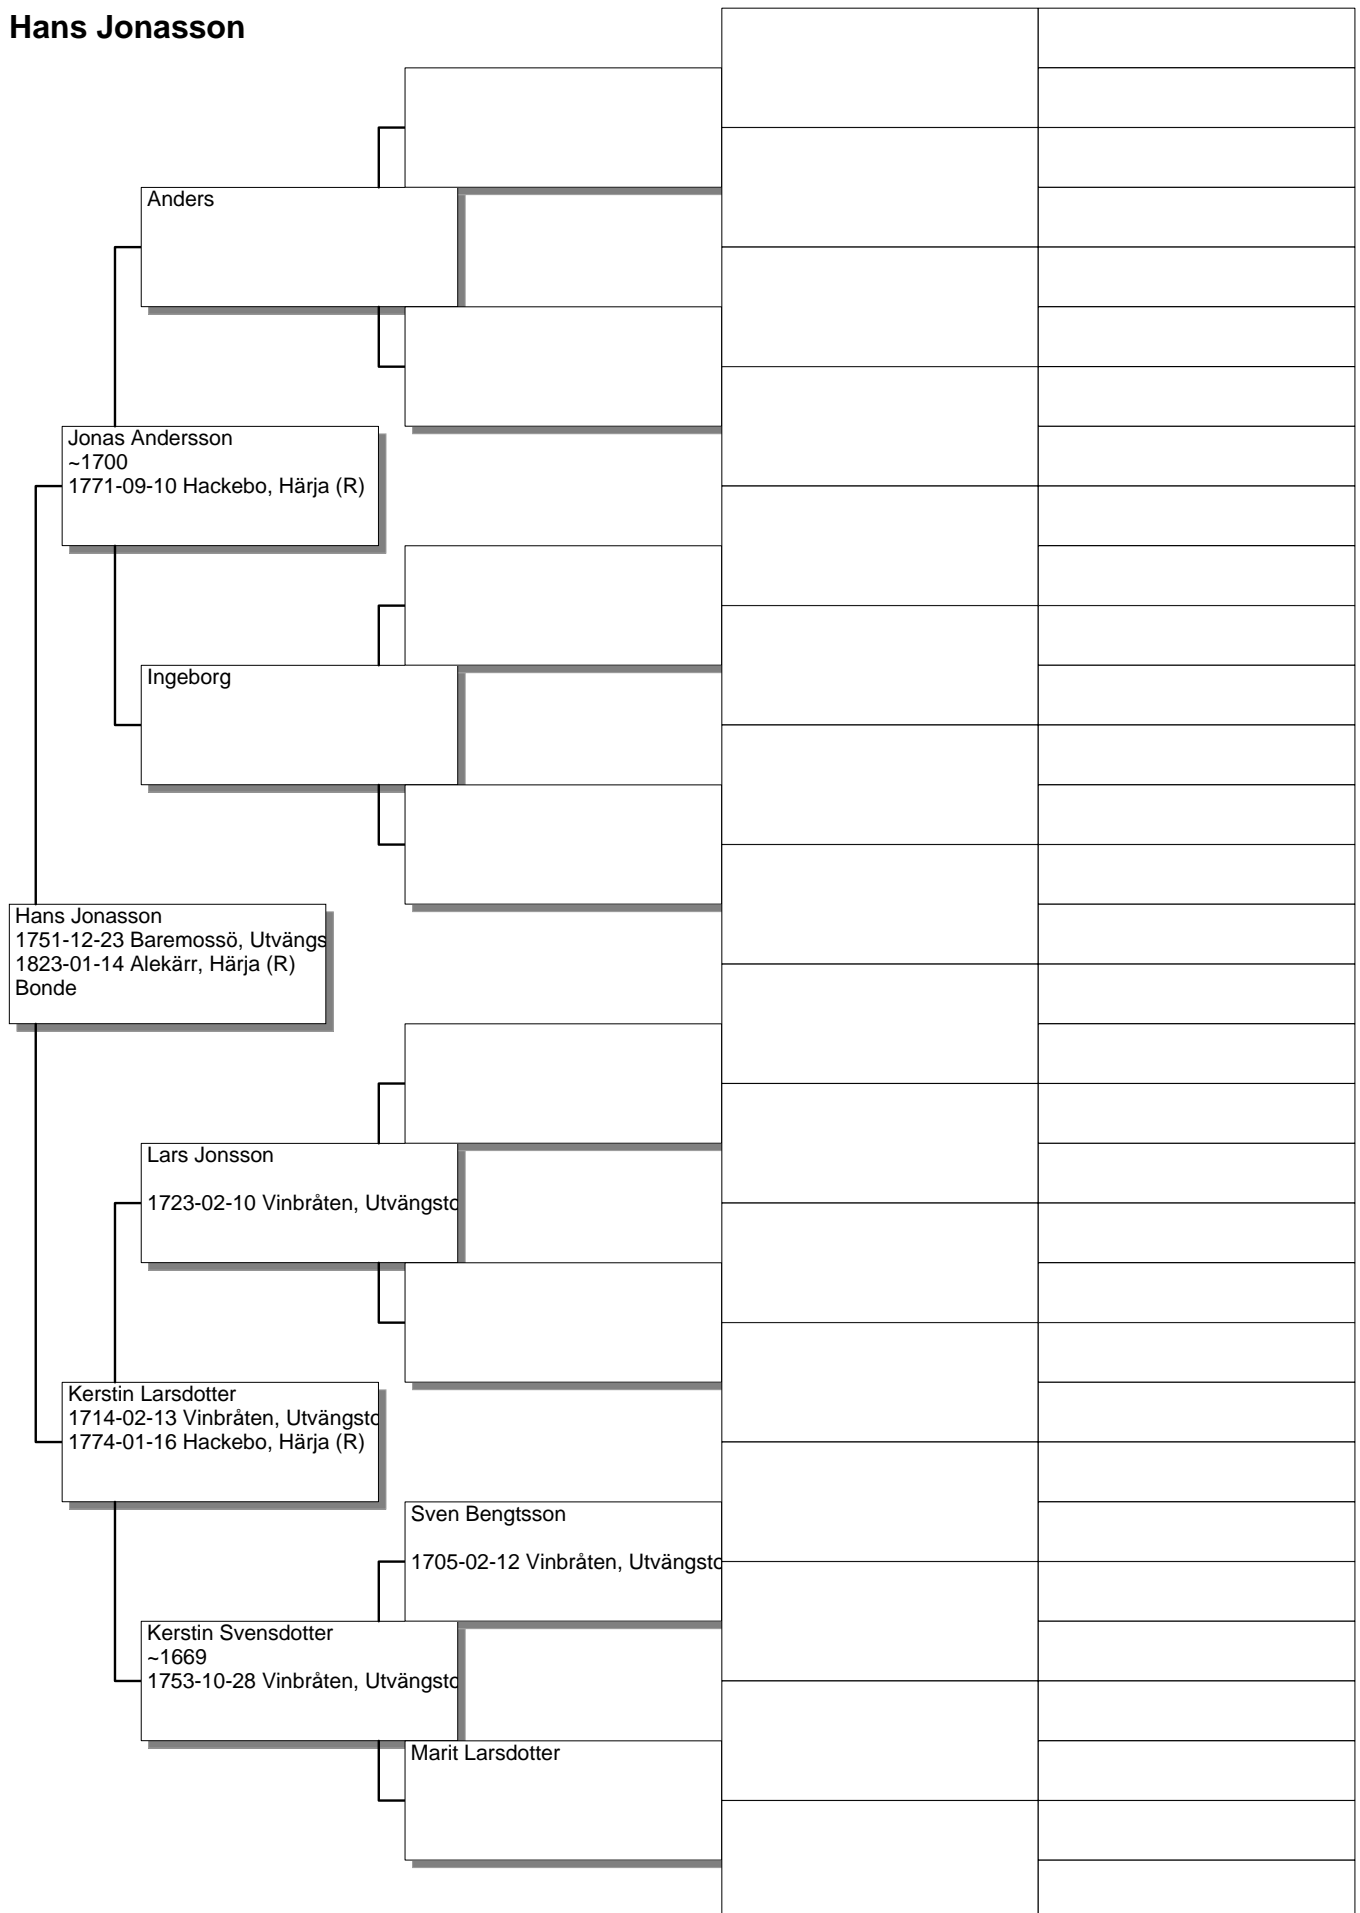

Antavla

Ella Maria Andersson f. Nyman

Antavla

Hans Jonasson

Antavla

Cathrina Andersdotter

Antavla

Olof Gustafsson Bosell

Antavla

Catharina Persdotter Hiort

Antavla

Lars Jonasson

Antavla

Elsa Andersdotter

Antavla

Eric Ericsson

Antavla

Sara Svensdotter

Antavla

Sven Gunnarsson

Antavla

Maria Larsdotter

Antavla

Jean Carlsson Damberg