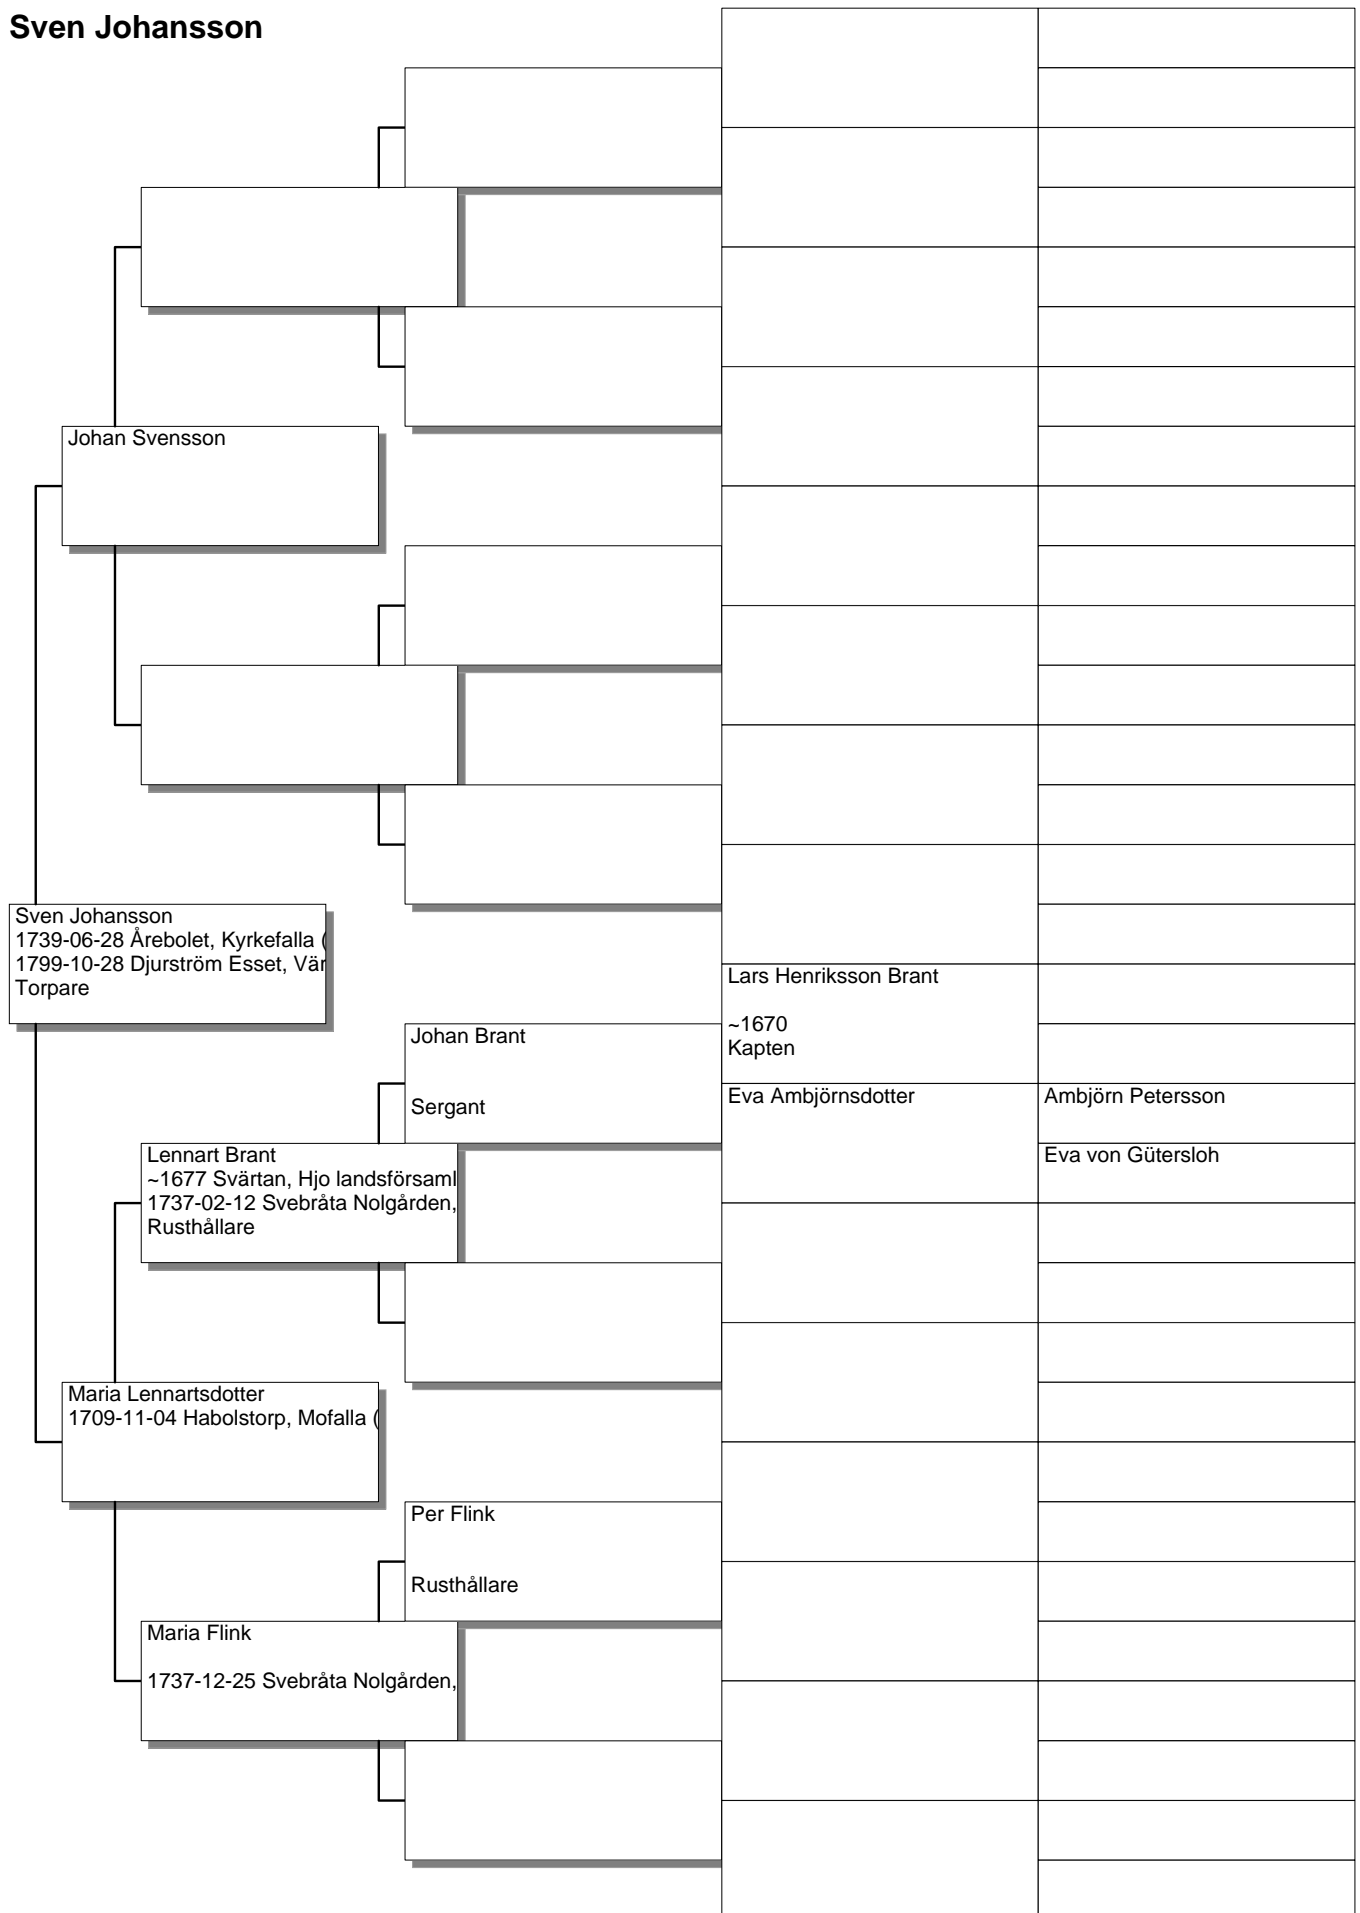

Antavla

Petter Larsson Hurtig

Antavla

Margareta Andersdotter

Antavla

Sven Gustafsson Hjerpe

Antavla

Per Svensson Ruberg