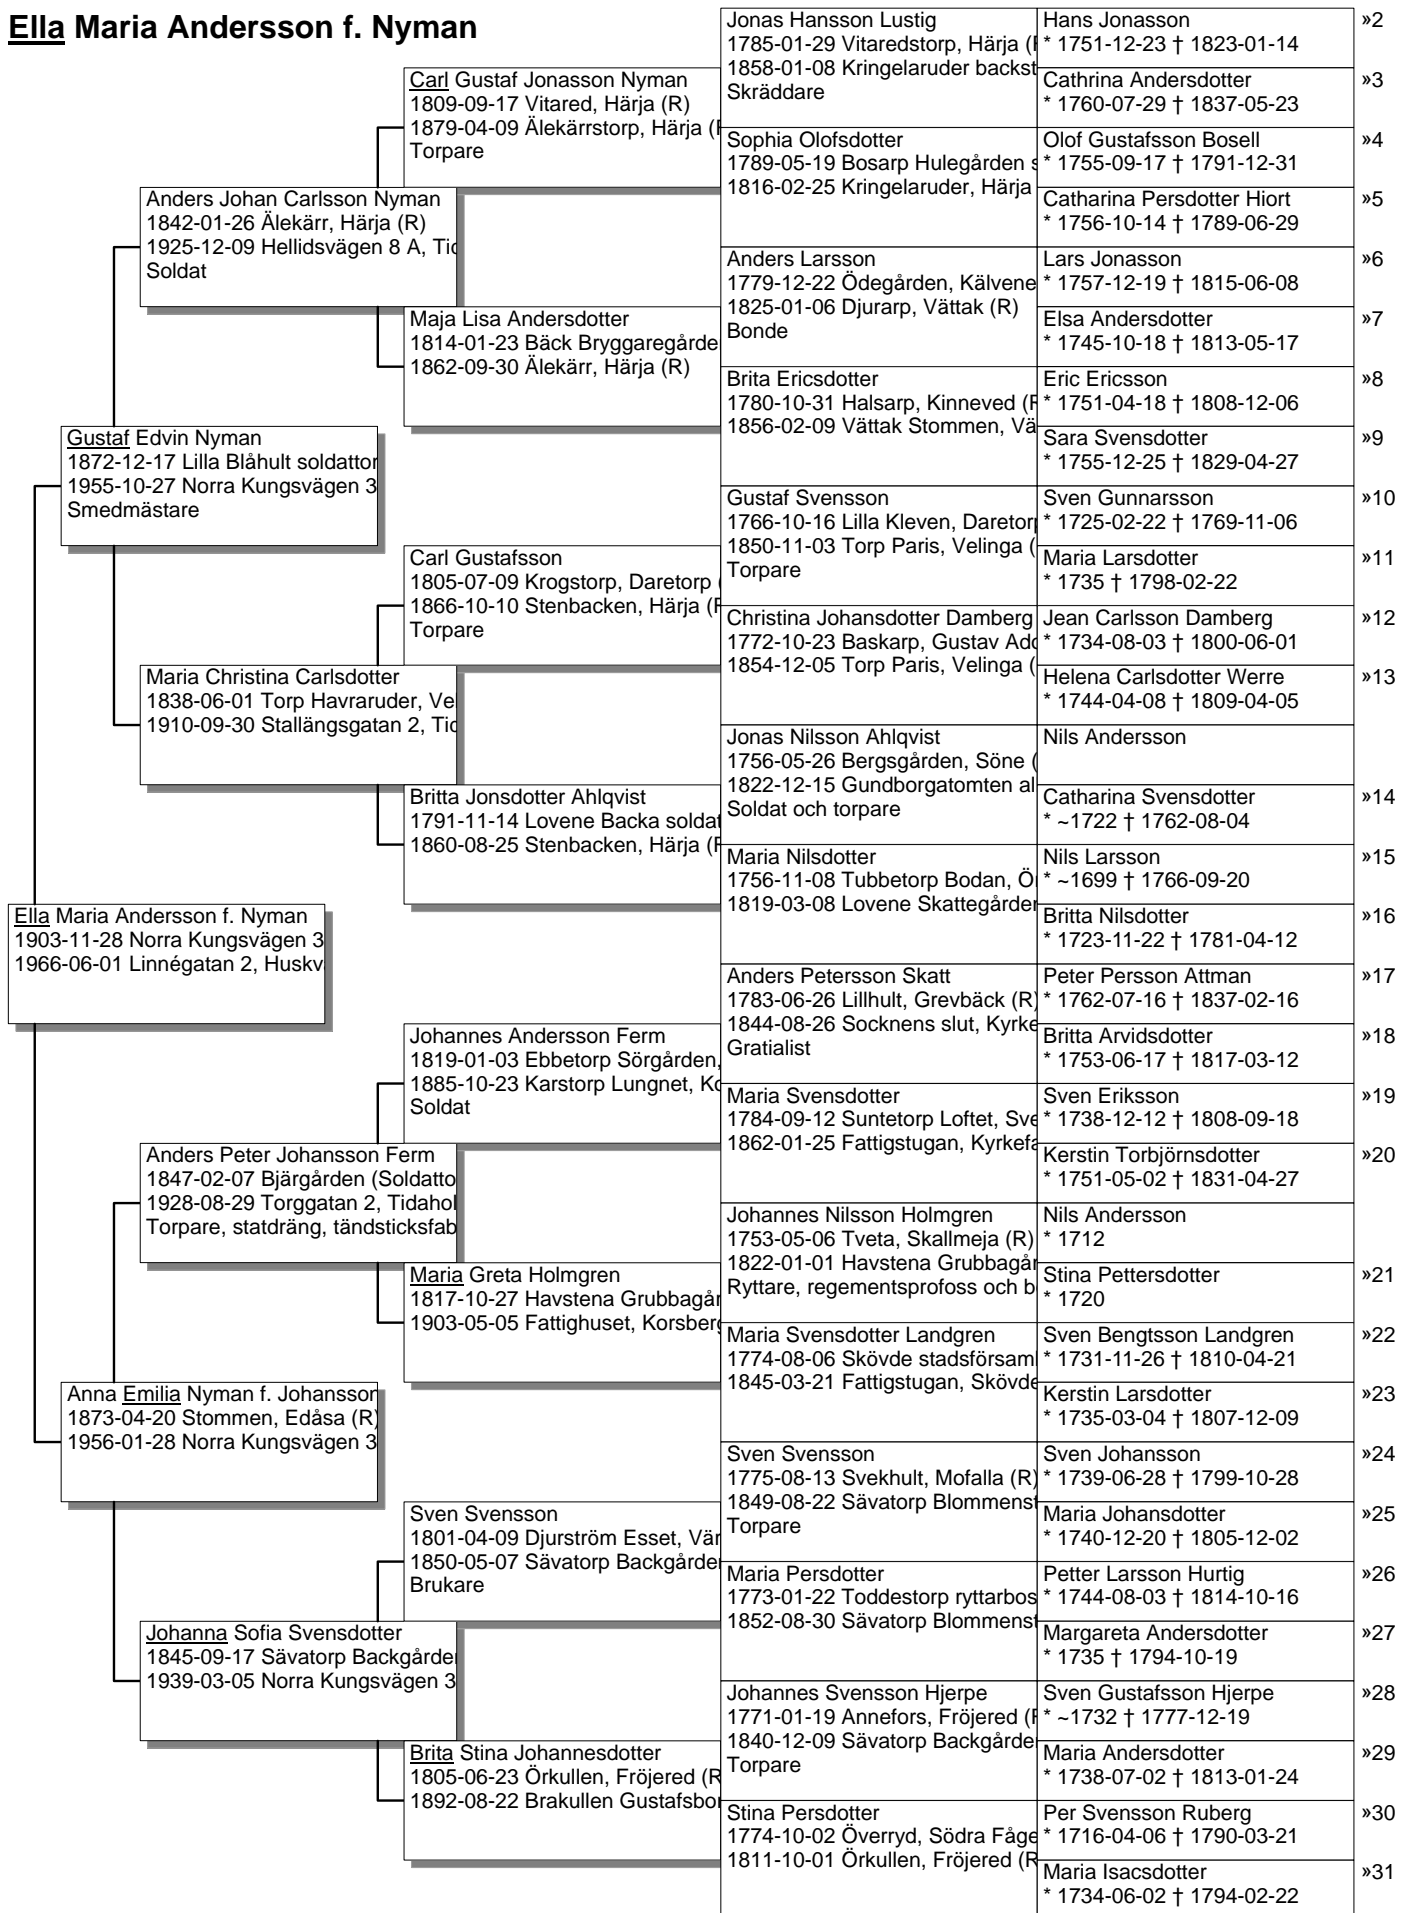

Antavla

Ella Maria Andersson f. Nyman

Antavla

Hans Jonasson

Antavla

Cathrina Andersdotter

Antavla

Olof Gustafsson Bosell

Antavla

Catharina Persdotter Hiort

Antavla

Lars Jonasson

Antavla

Elsa Andersdotter

Antavla

Eric Ericsson

Antavla

Sara Svensdotter

Antavla

Sven Gunnarsson

Antavla

Maria Larsdotter

Antavla

Jean Carlsson Damberg