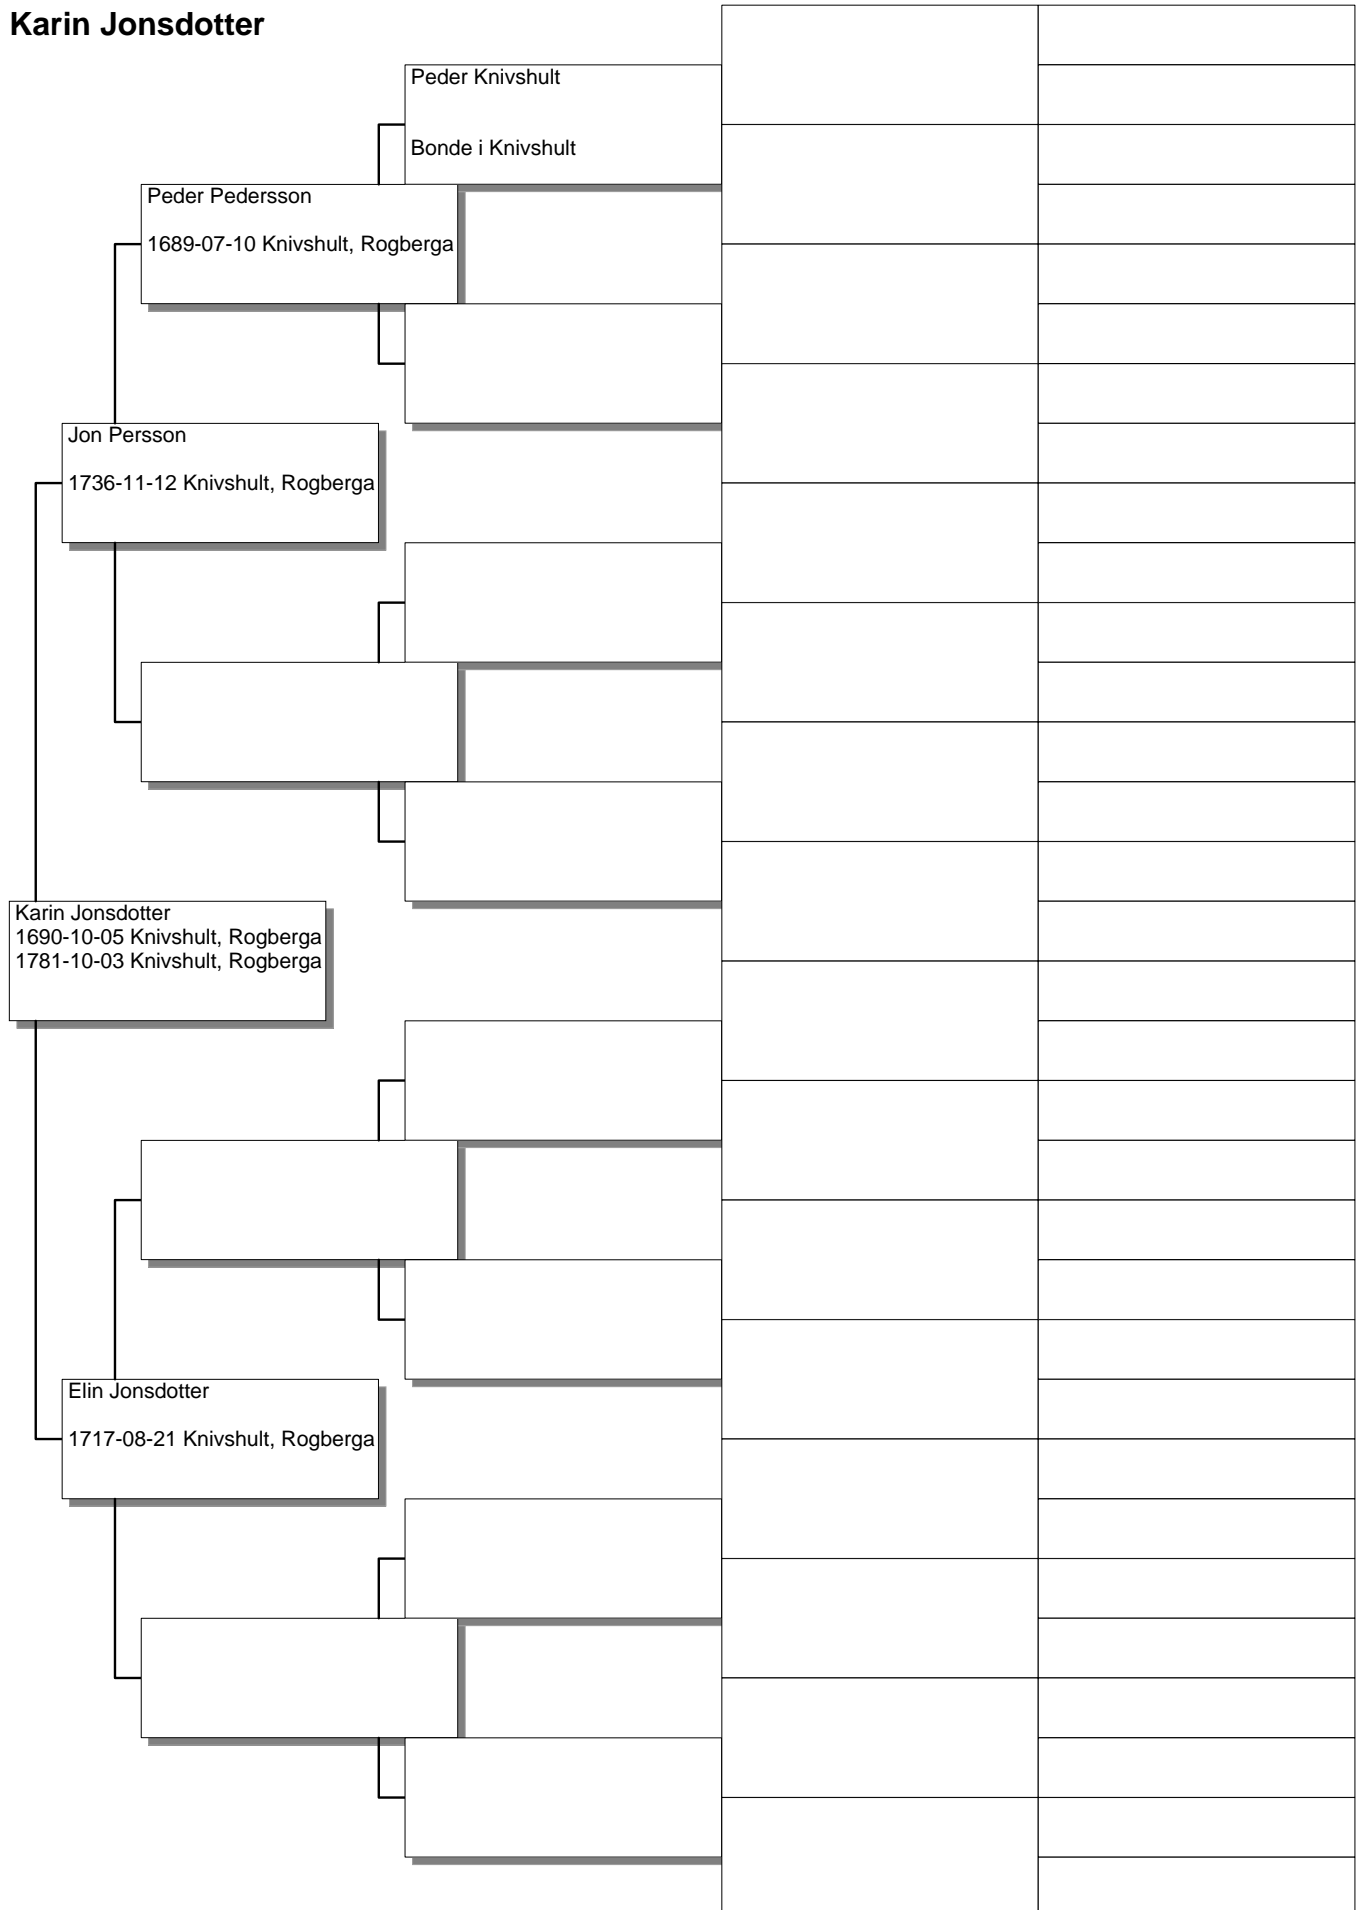

Antavla

Erik Nilsson

Antavla

Kerstin Nilsdotter

Antavla

Måns Larsson Elmgren

Antavla

Karin Jonsdotter

Antavla

Elin Månsdotter

Antavla

Per Månsson

Antavla

Nils Zakariasson

Antavla

Göran Göransson