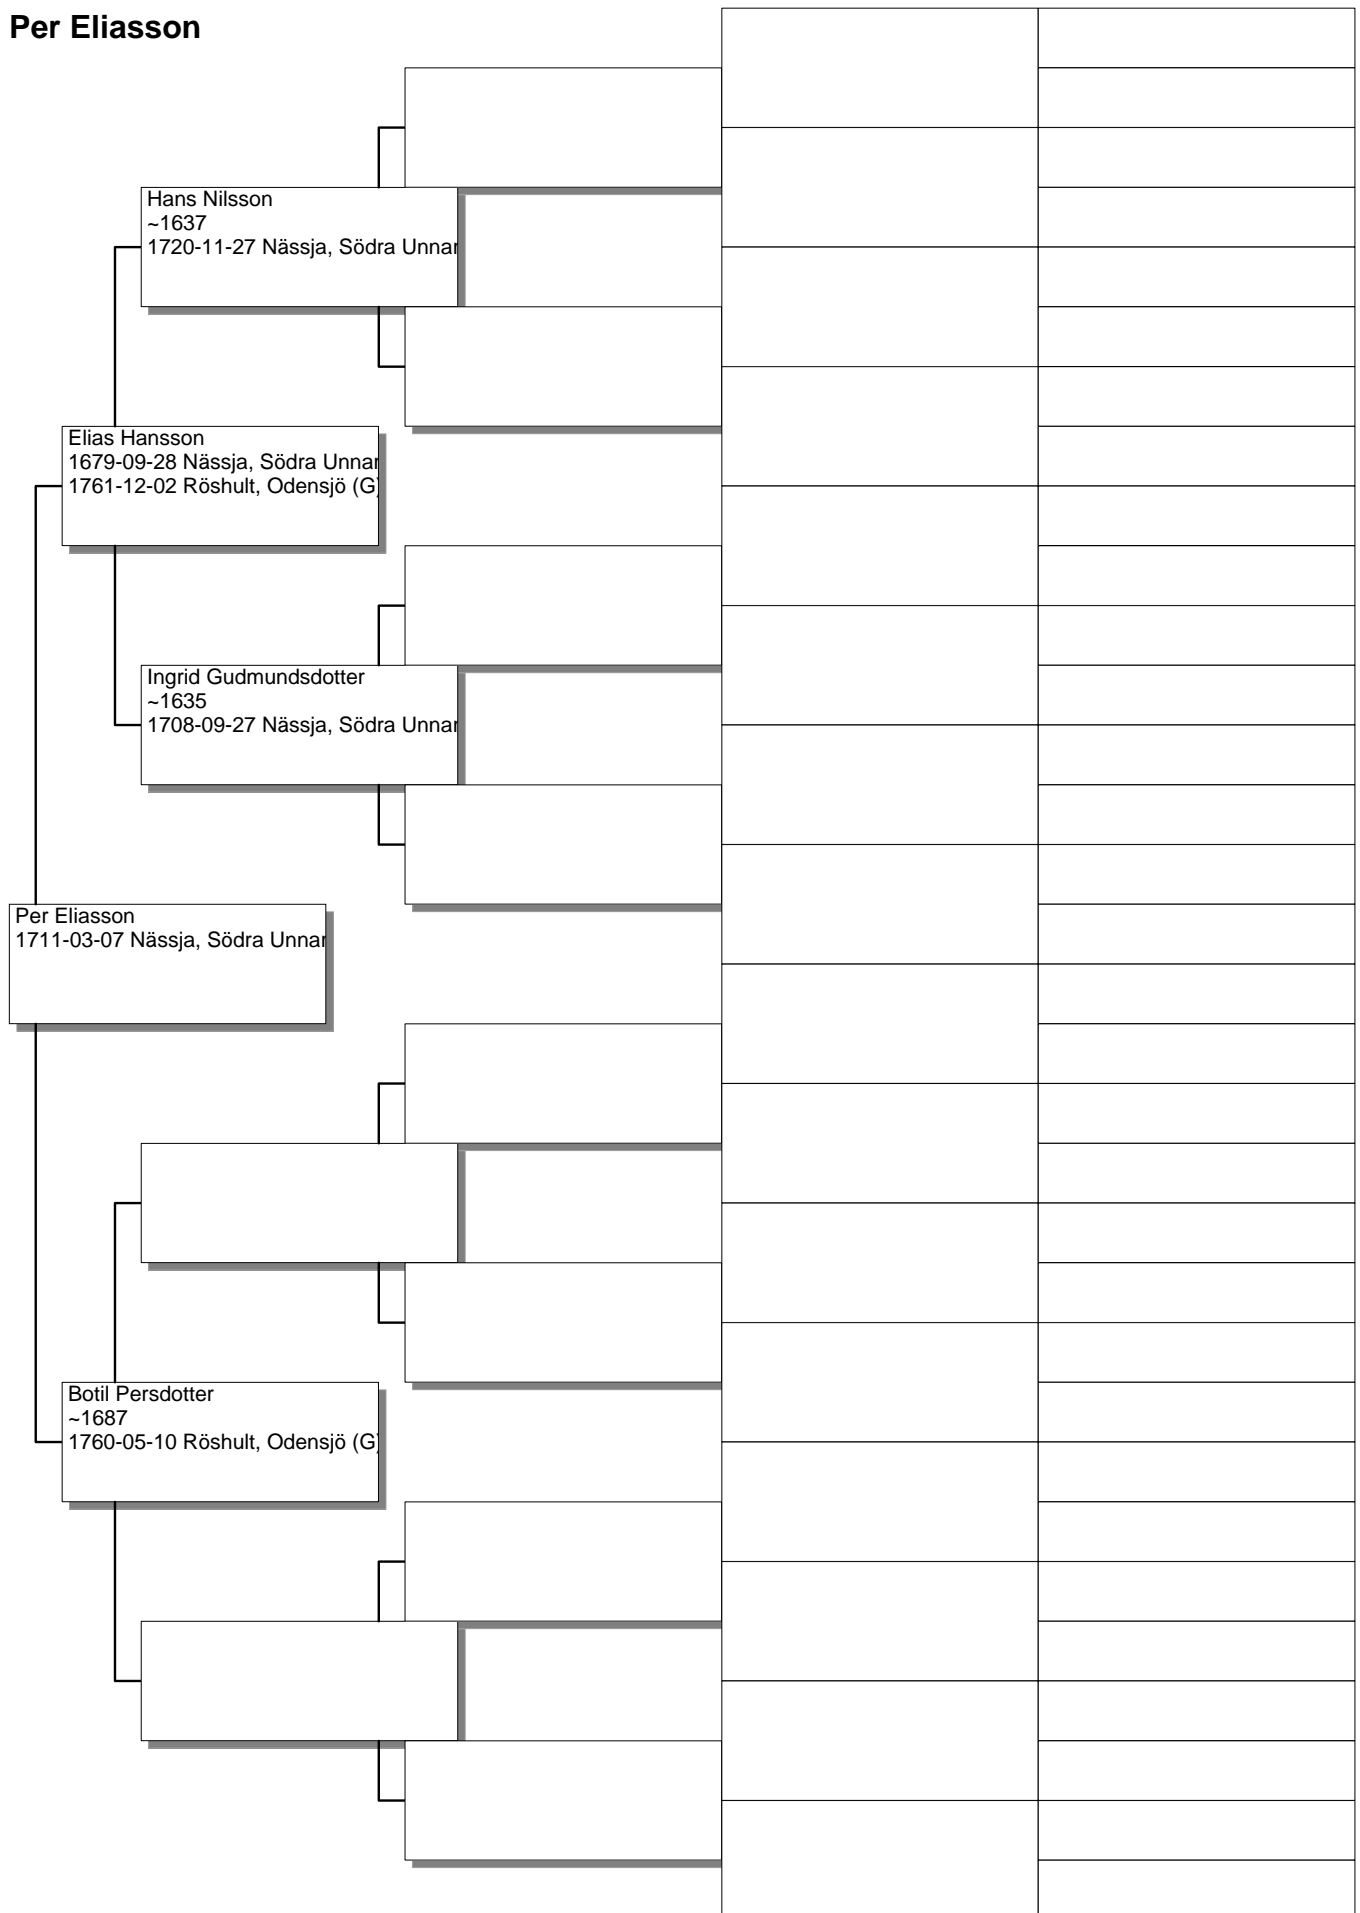

Antavla

Erik Nilsson

Antavla

Kerstin Nilsdotter

Antavla

Måns Larsson Elmgren

Antavla

Karin Jonsdotter

Antavla

Elin Månsdotter

Antavla

Per Månsson

Antavla

Nils Zakariasson

Antavla

Göran Göransson

Antavla

Anna Jönsdotter

Antavla

Anders Zachrisson

Antavla

Per Eliasson

Antavla

Kerstin Jönsdotter