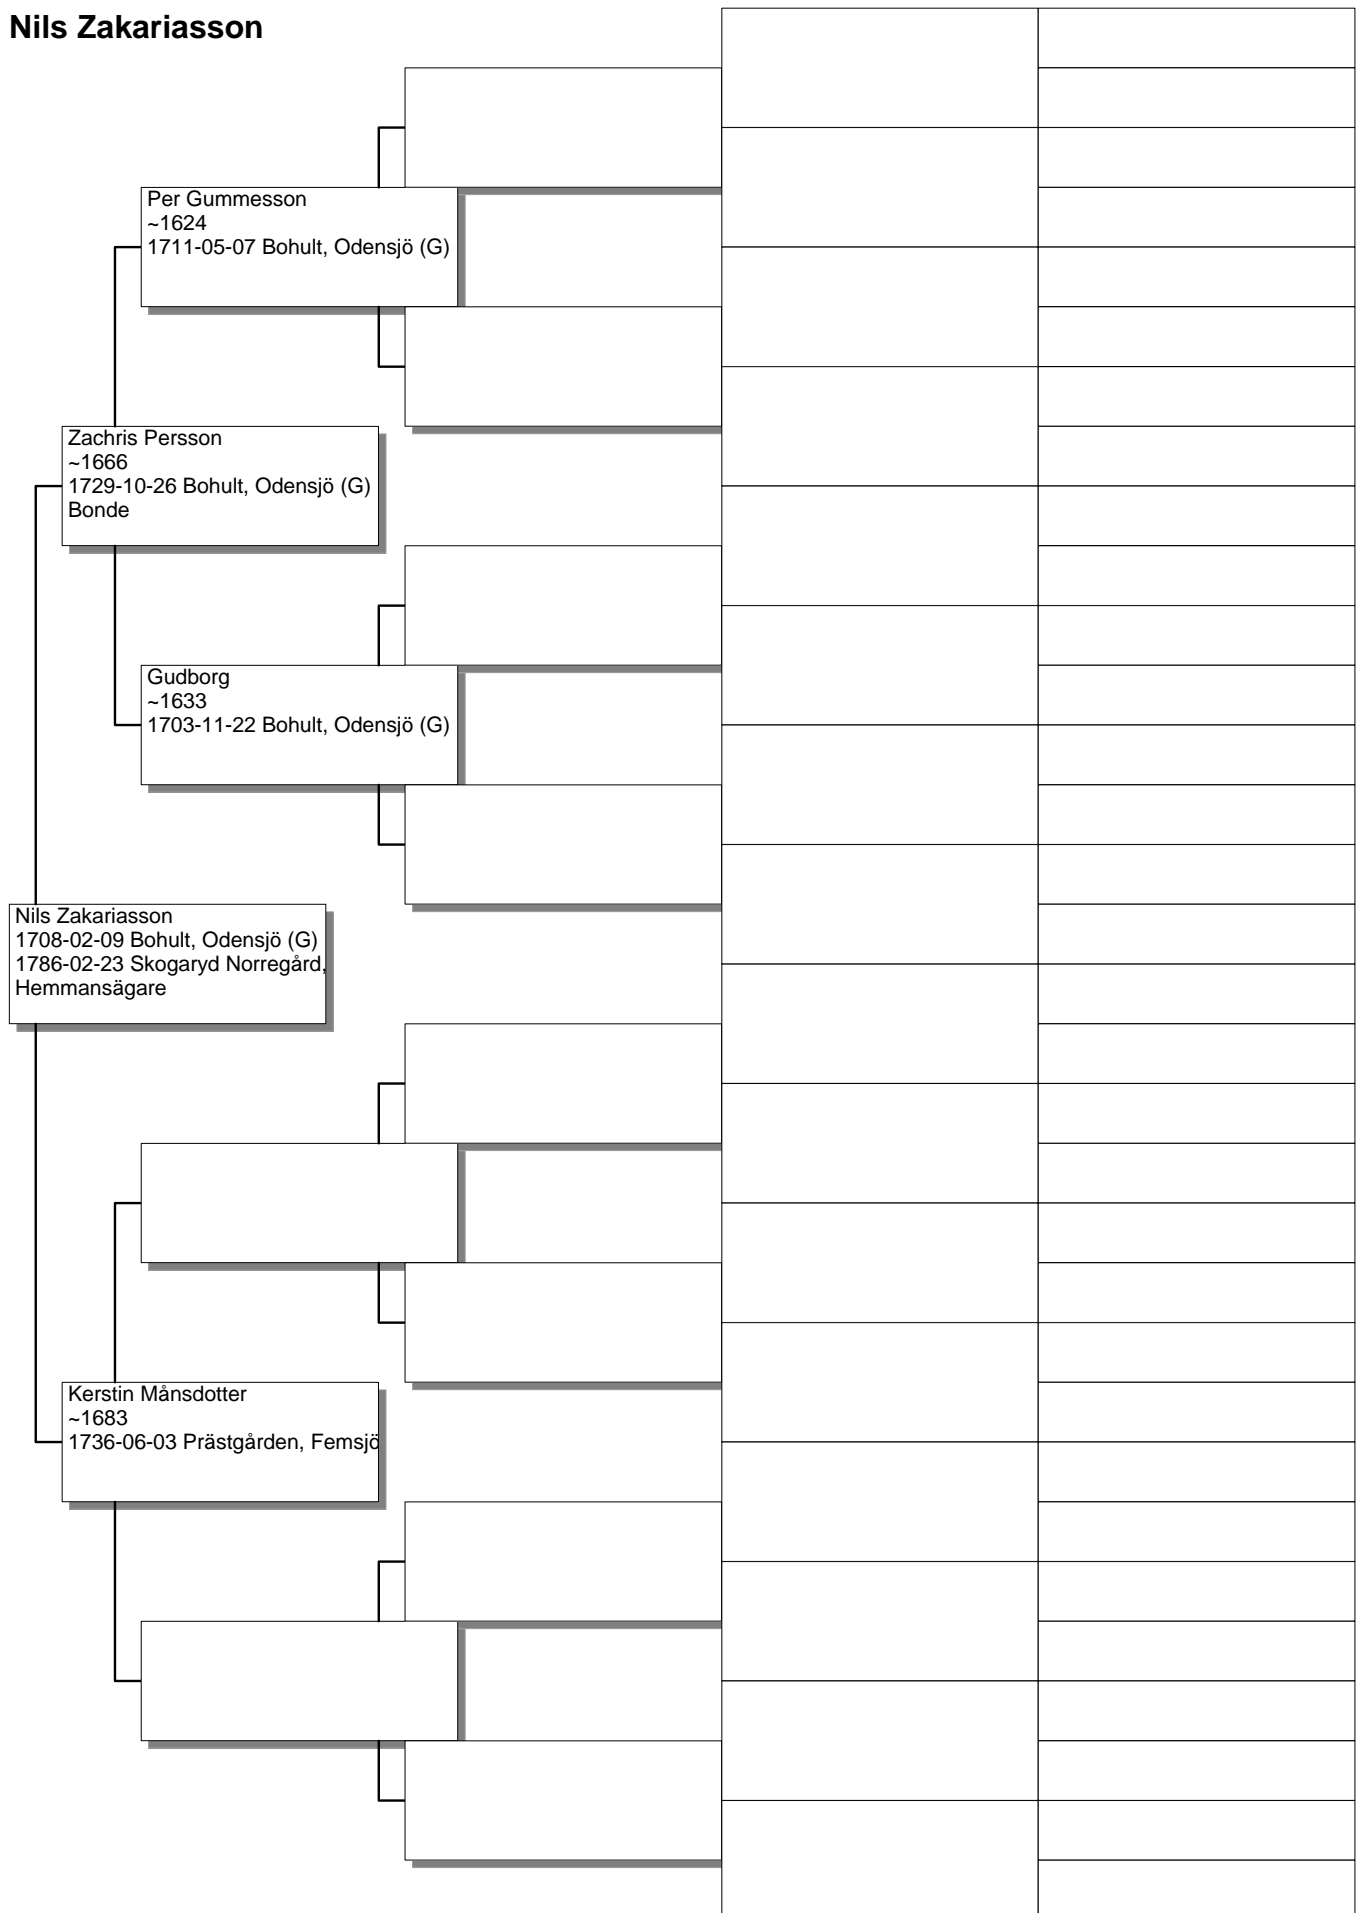

Antavla

Elin Månsdotter

Antavla

Per Månsson

Antavla

Nils Zakariasson

Antavla

Göran Göransson