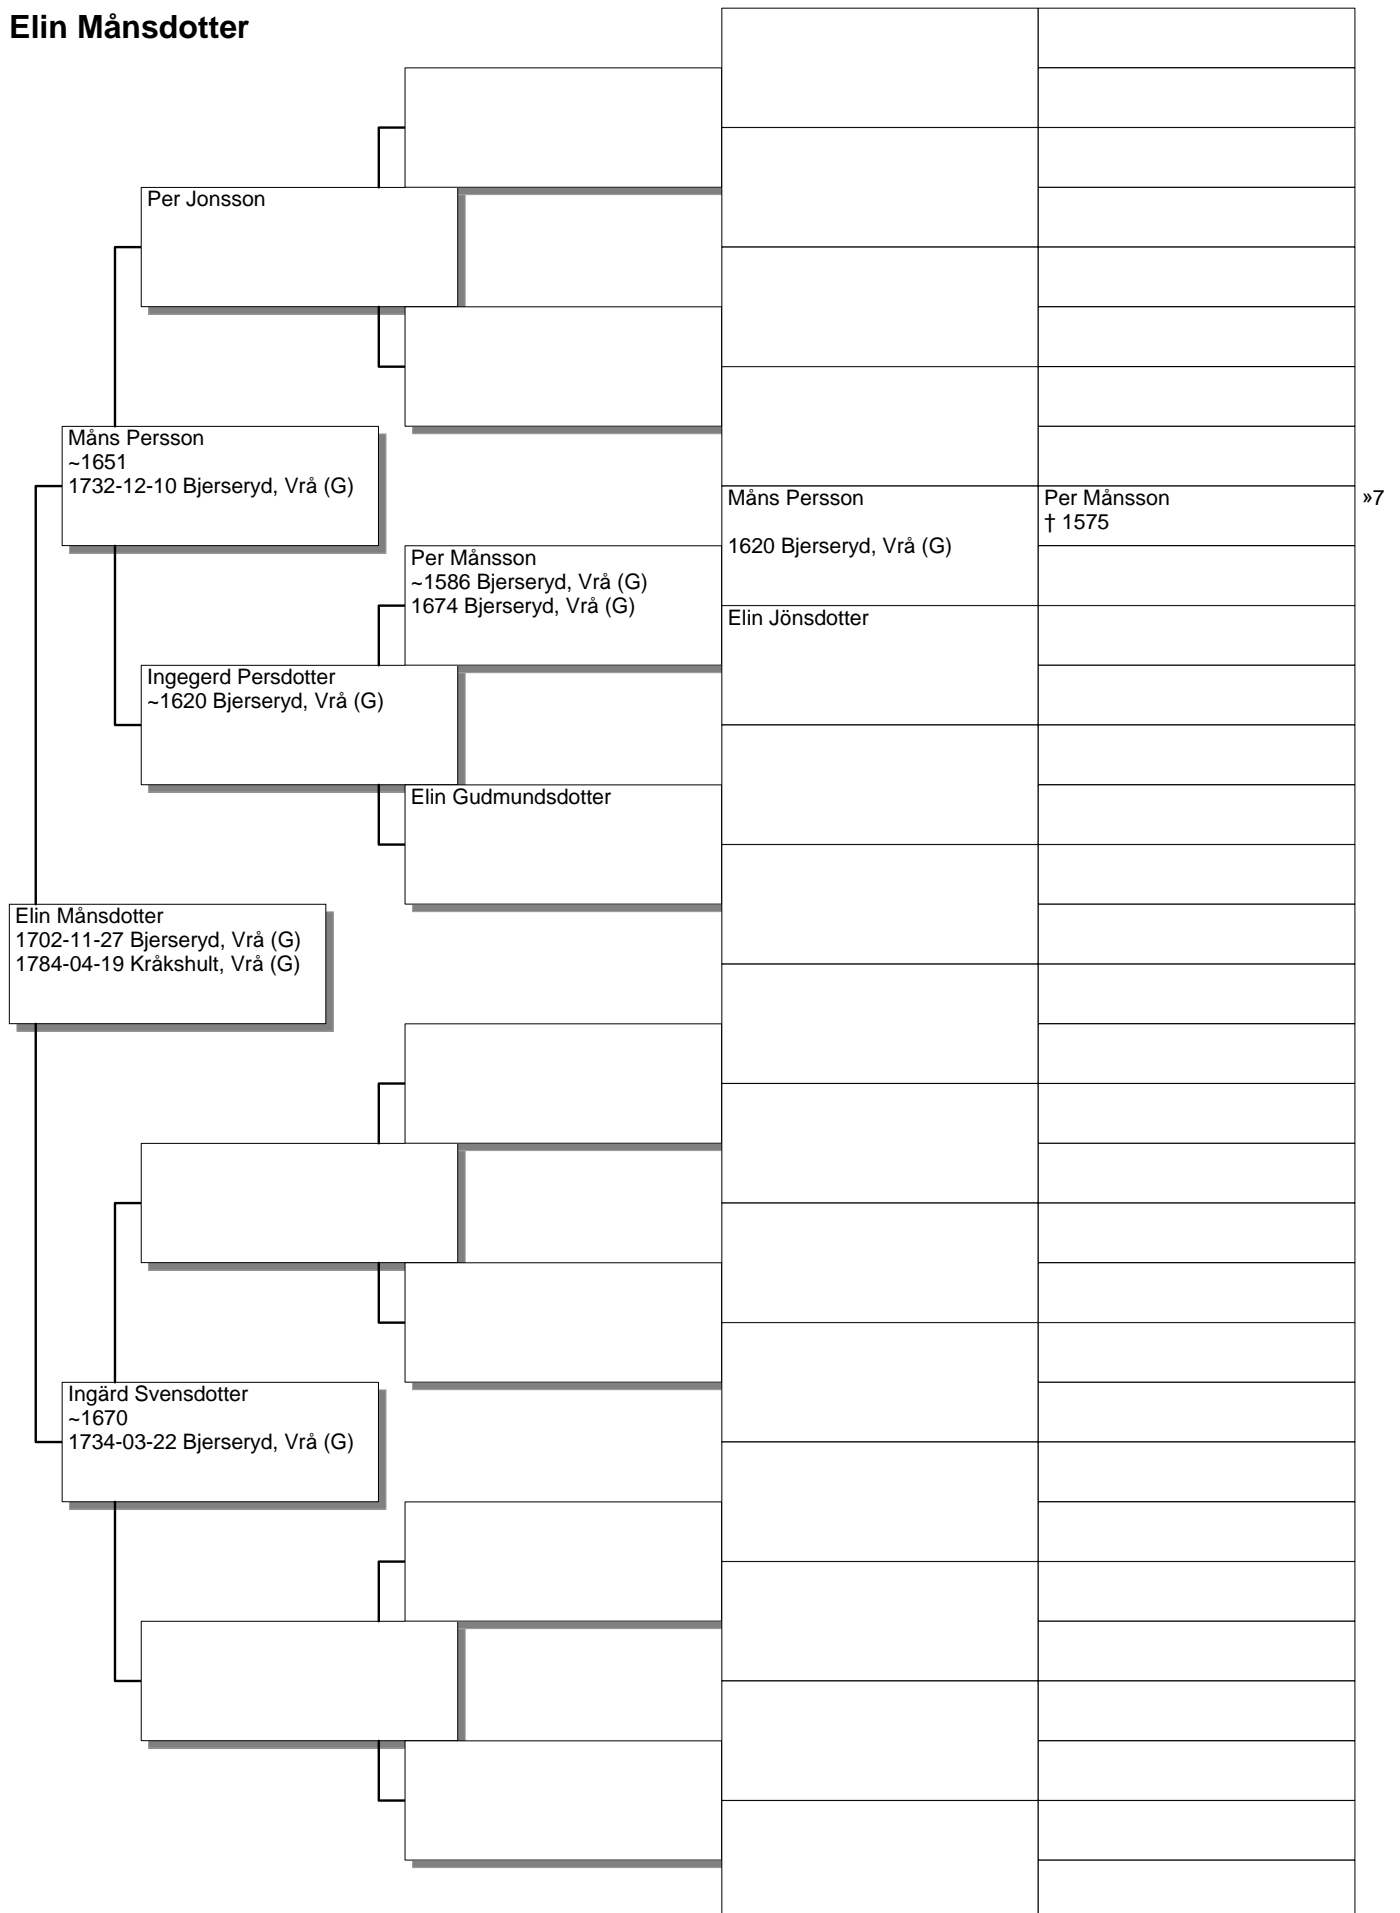

Antavla

Erik Nilsson

Antavla

Kerstin Nilsdotter

Antavla

Måns Larsson Elmgren

Antavla

Karin Jonsdotter

Antavla

Elin Månsdotter

Antavla

Per Månsson

Antavla

Nils Zakariasson

Antavla

Göran Göransson