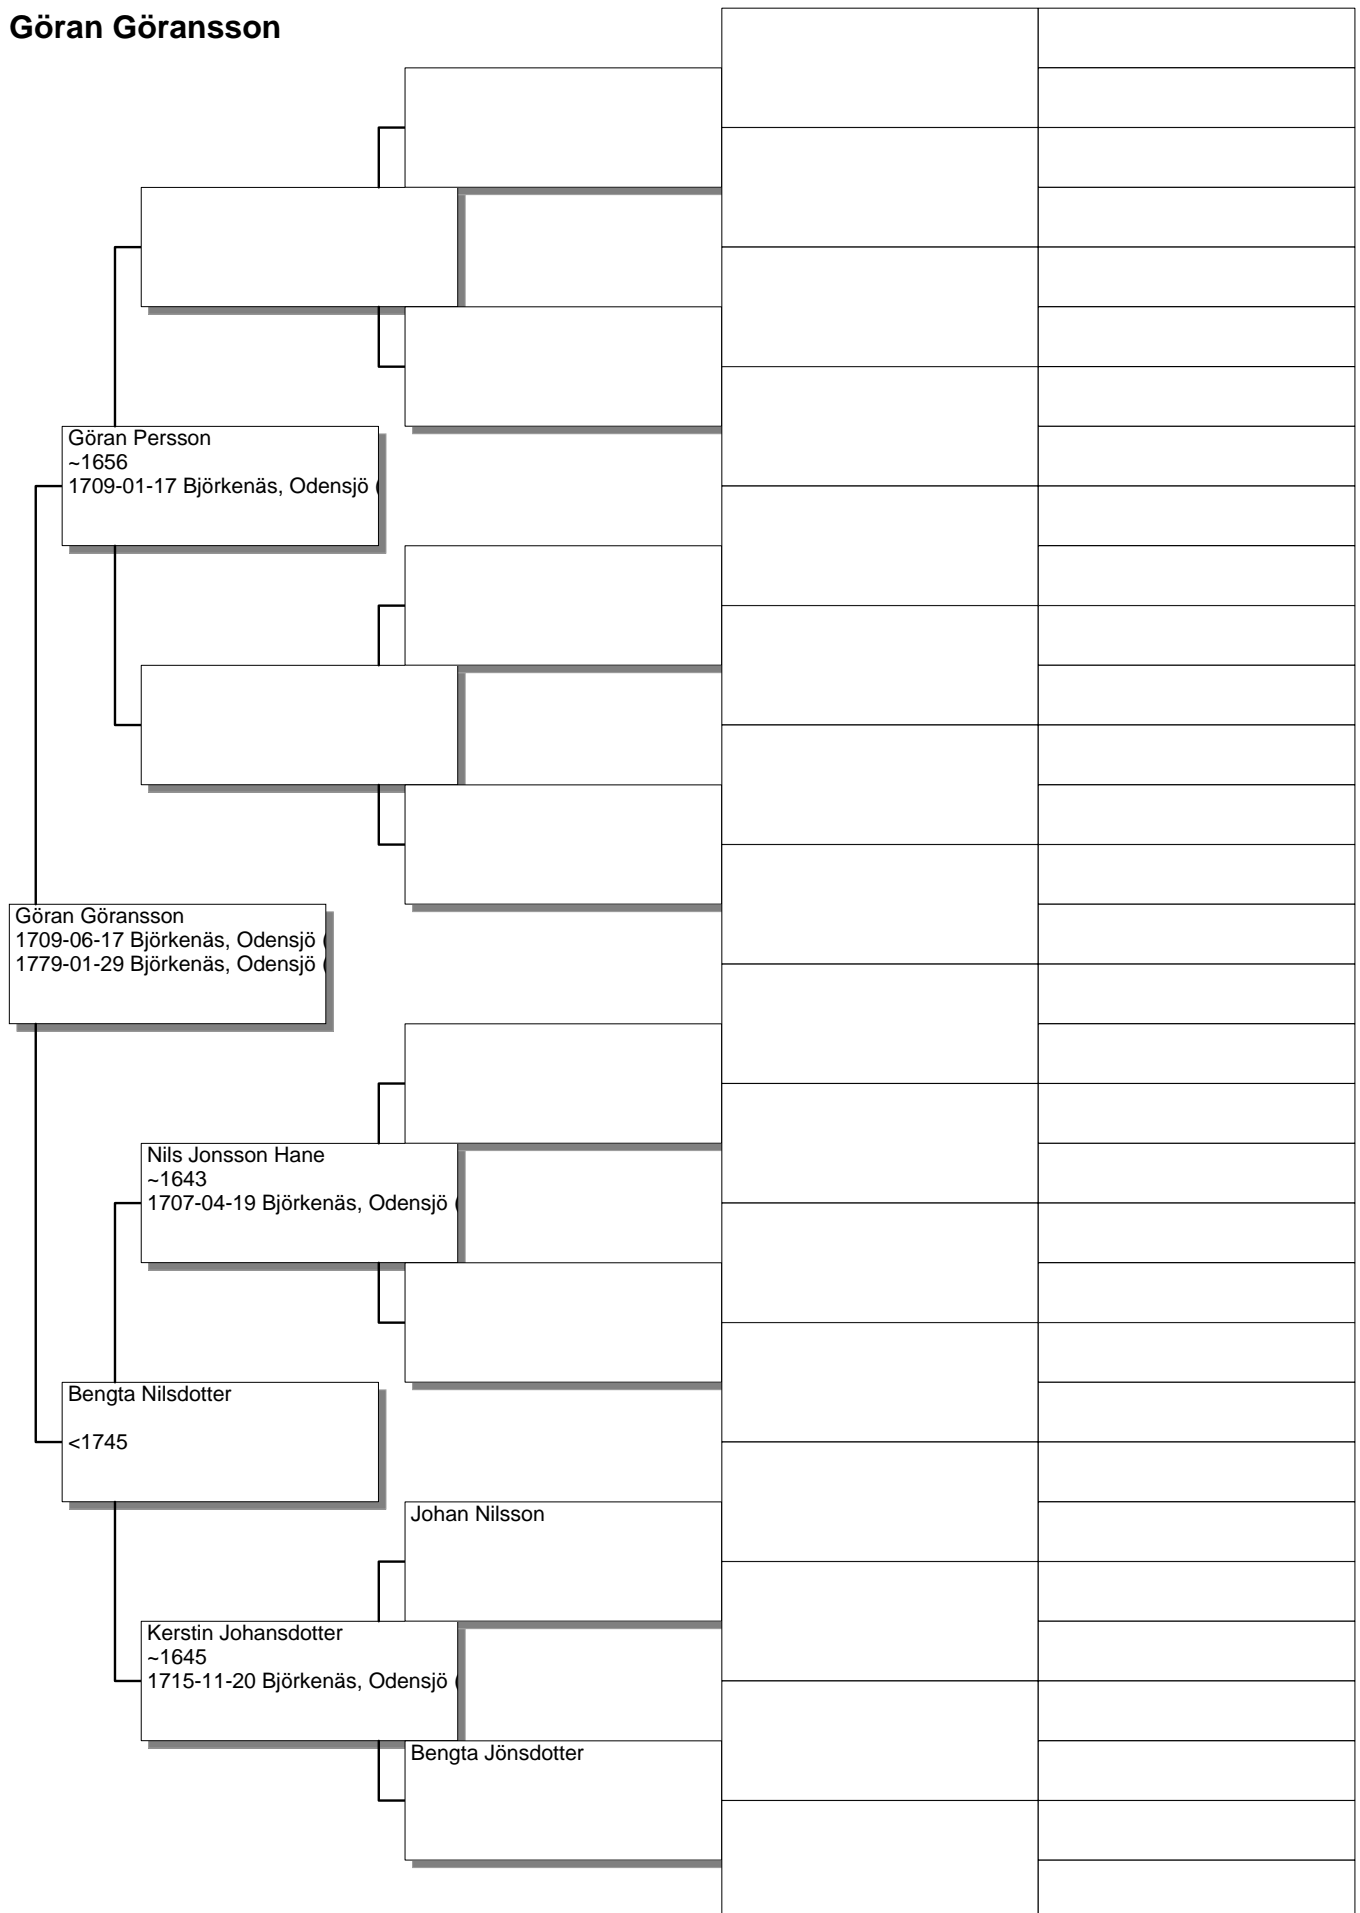

Antavla

Elin Månsdotter

Antavla

Per Månsson

Antavla

Nils Zakariasson

Antavla

Göran Göransson