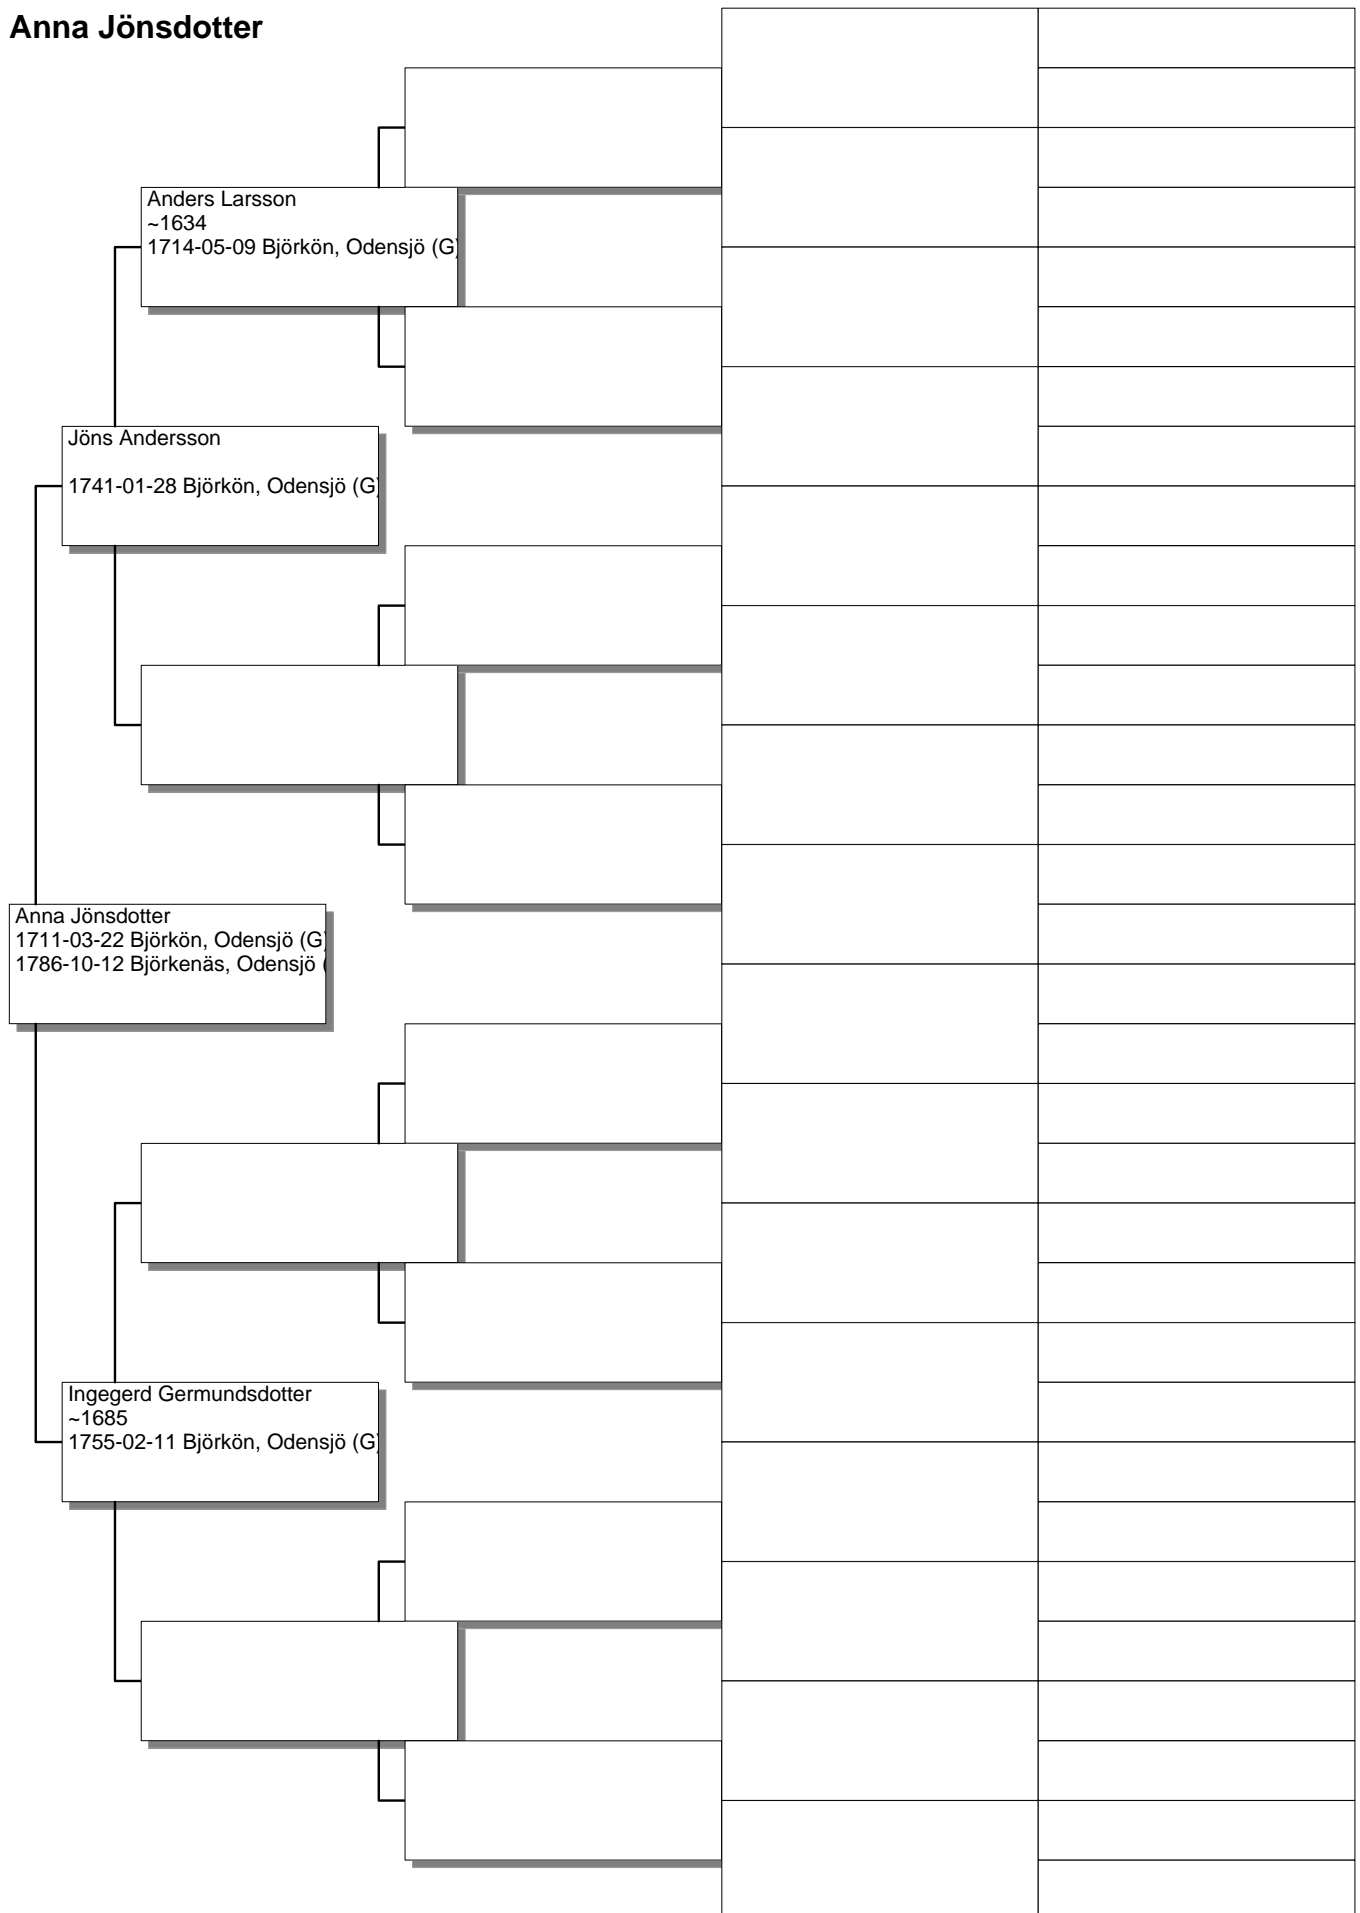

Antavla

Anna Jönsdotter