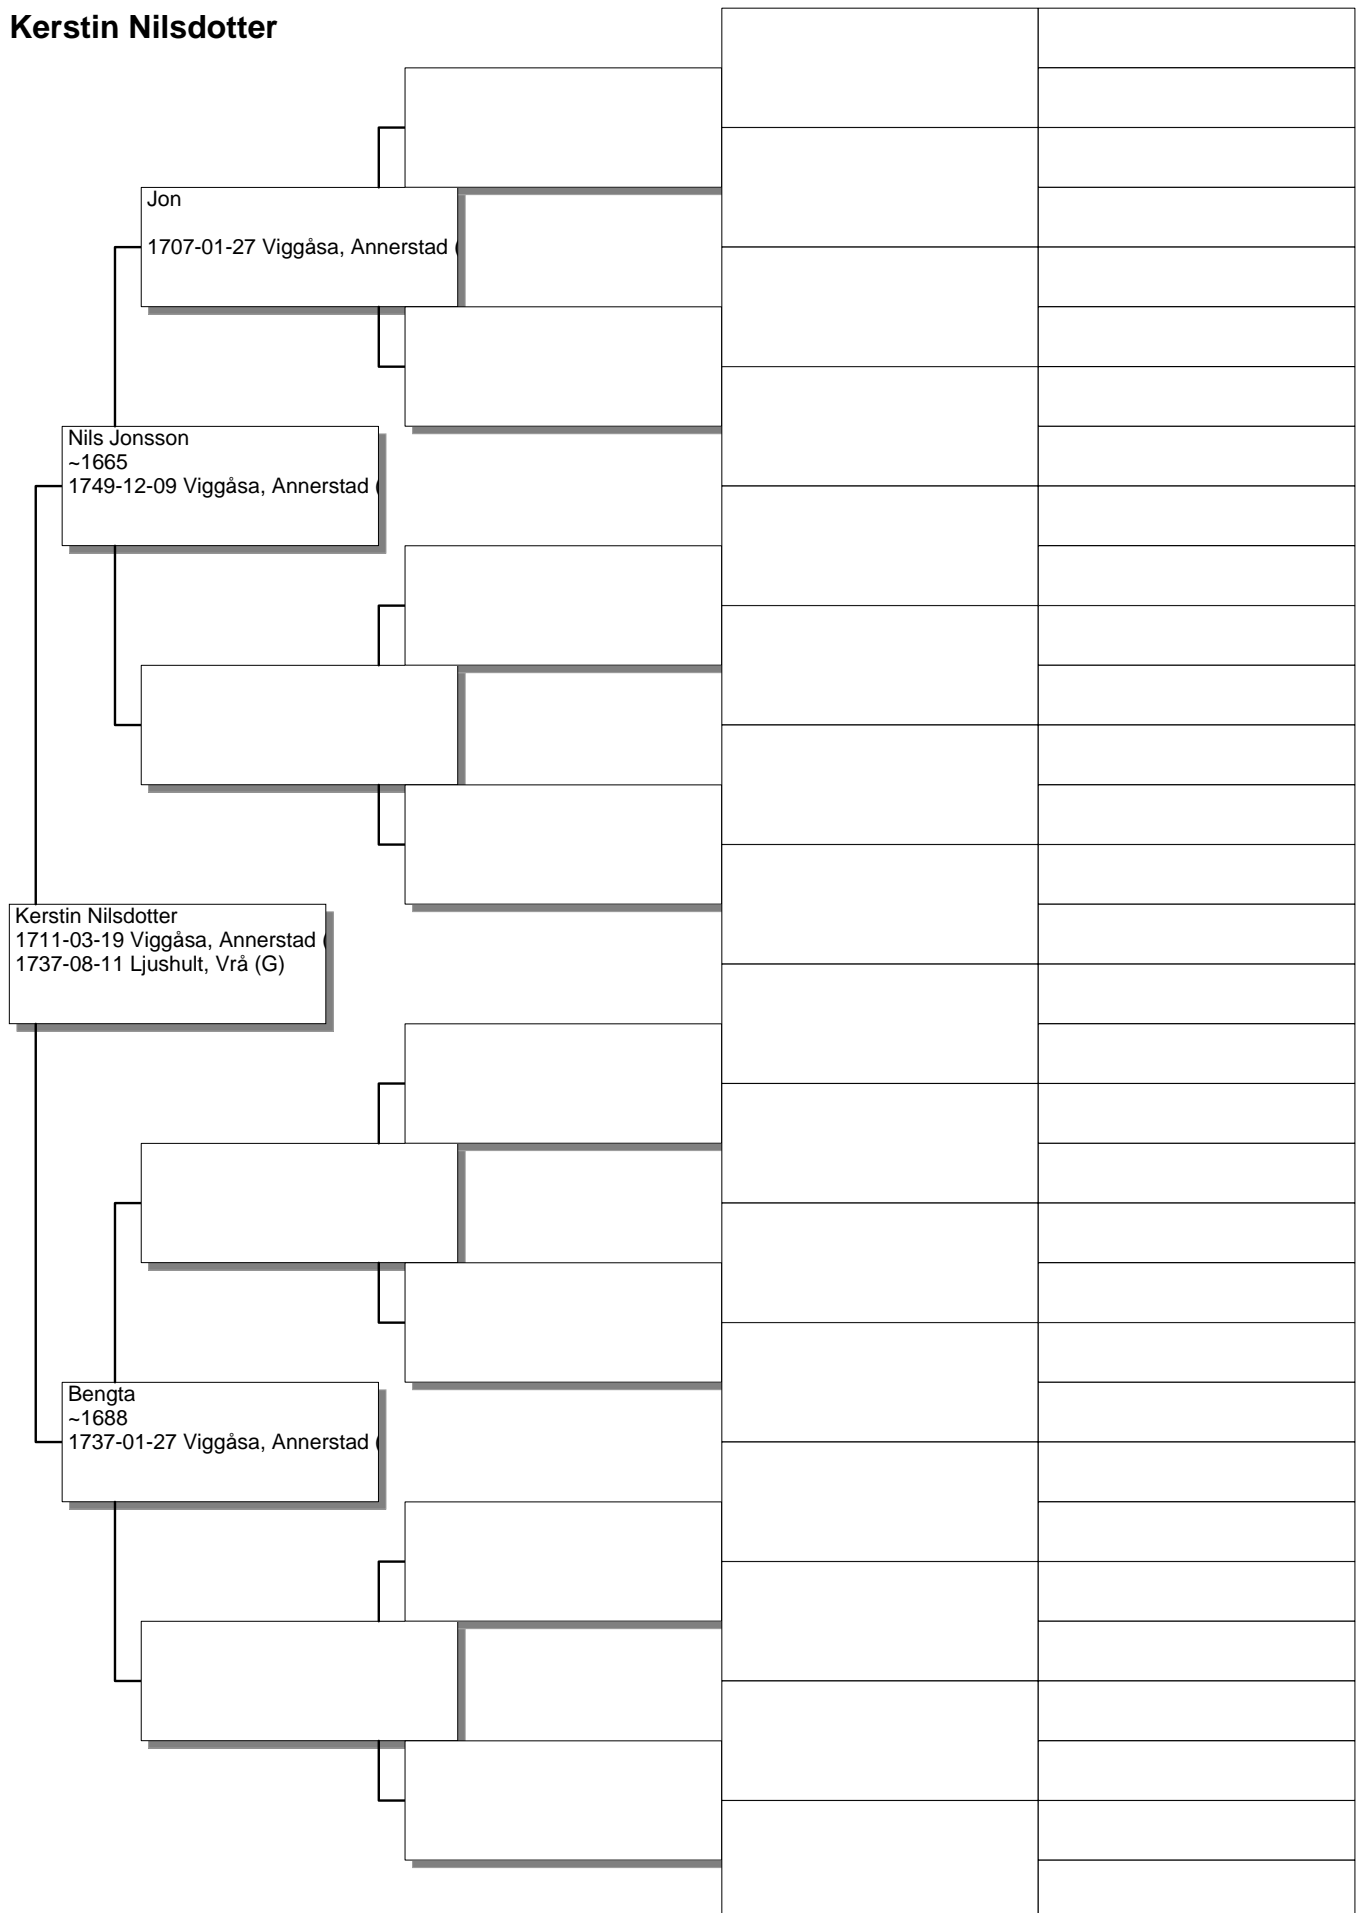

Antavla

Erik Nilsson

Antavla

Kerstin Nilsdotter

Antavla

Måns Larsson Elmgren

Antavla

Karin Jonsdotter

Antavla

Elin Månsdotter

Antavla

Per Månsson

Antavla

Nils Zakariasson

Antavla

Göran Göransson